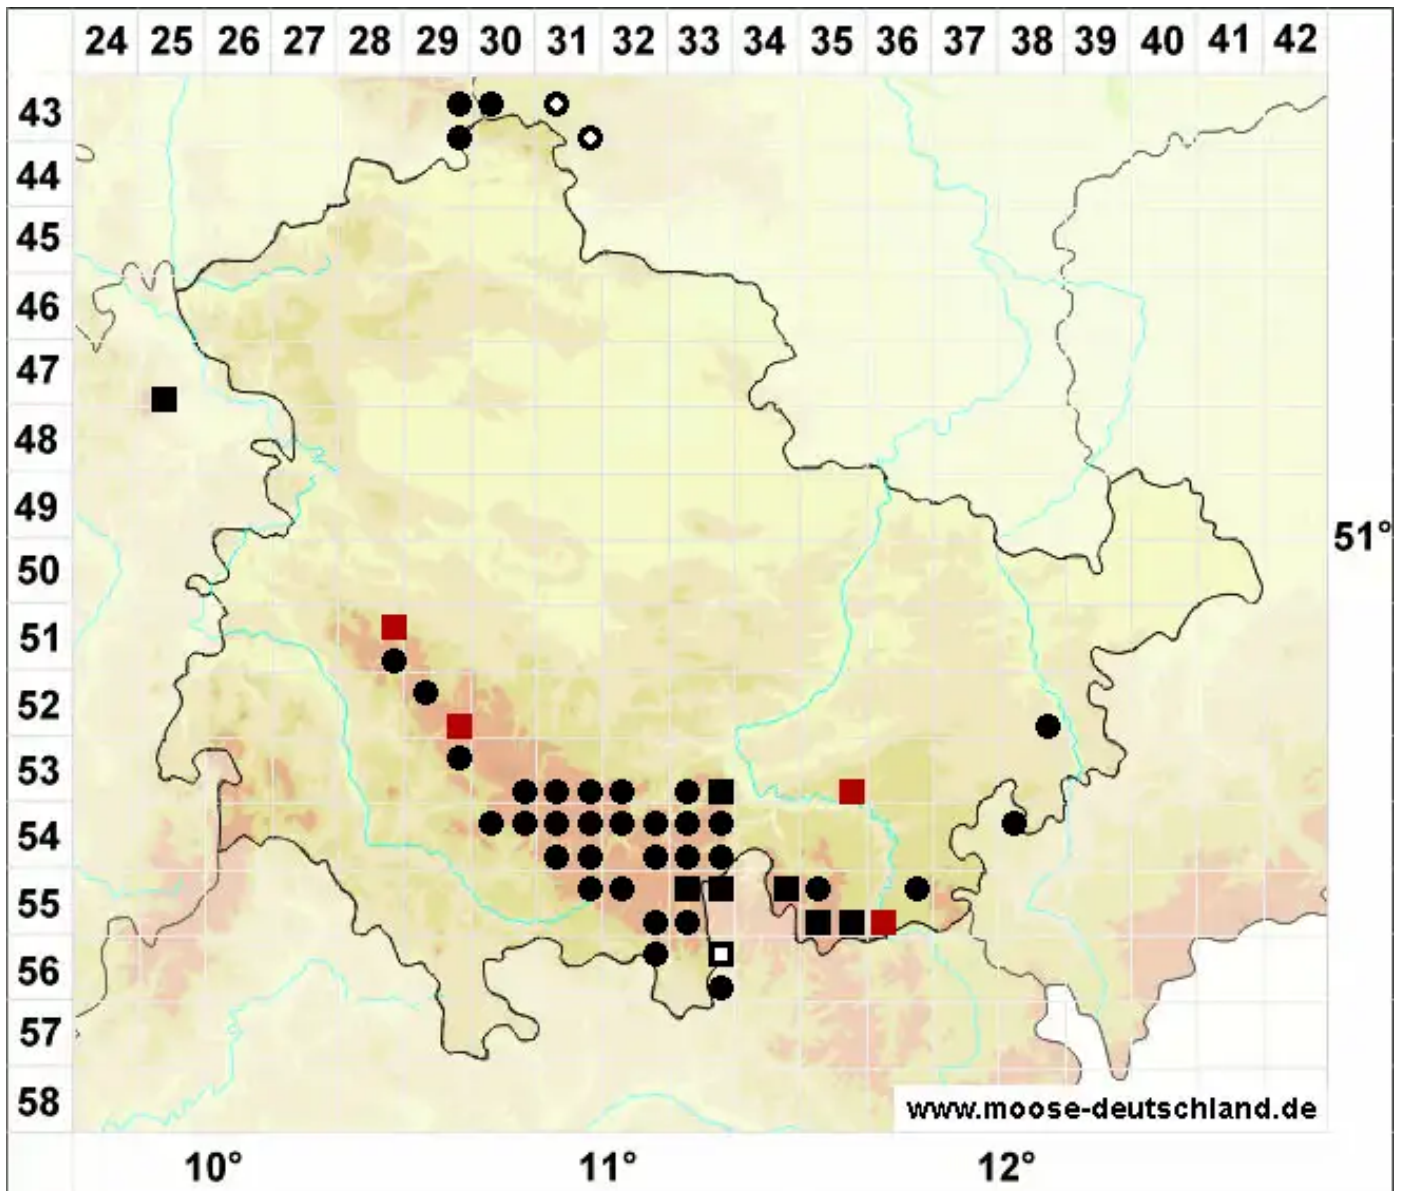

Rhizomnium pseudopunctatum (Bruch & Schimp.) T.J.Kop.

Sumpf-Wurzelsterntmoos, Falsches Punktirtes Wurzelsterntmoos

Legende:

- Symbole:**
- Ausgefülltes Symbol:
Zeitraum von 1980 bis heute (Aktuelle Angabe)
 - Leeres Symbol:
Zeitraum vor 1980 (Altangabe)
 - Quadrat: Herbarbeleg