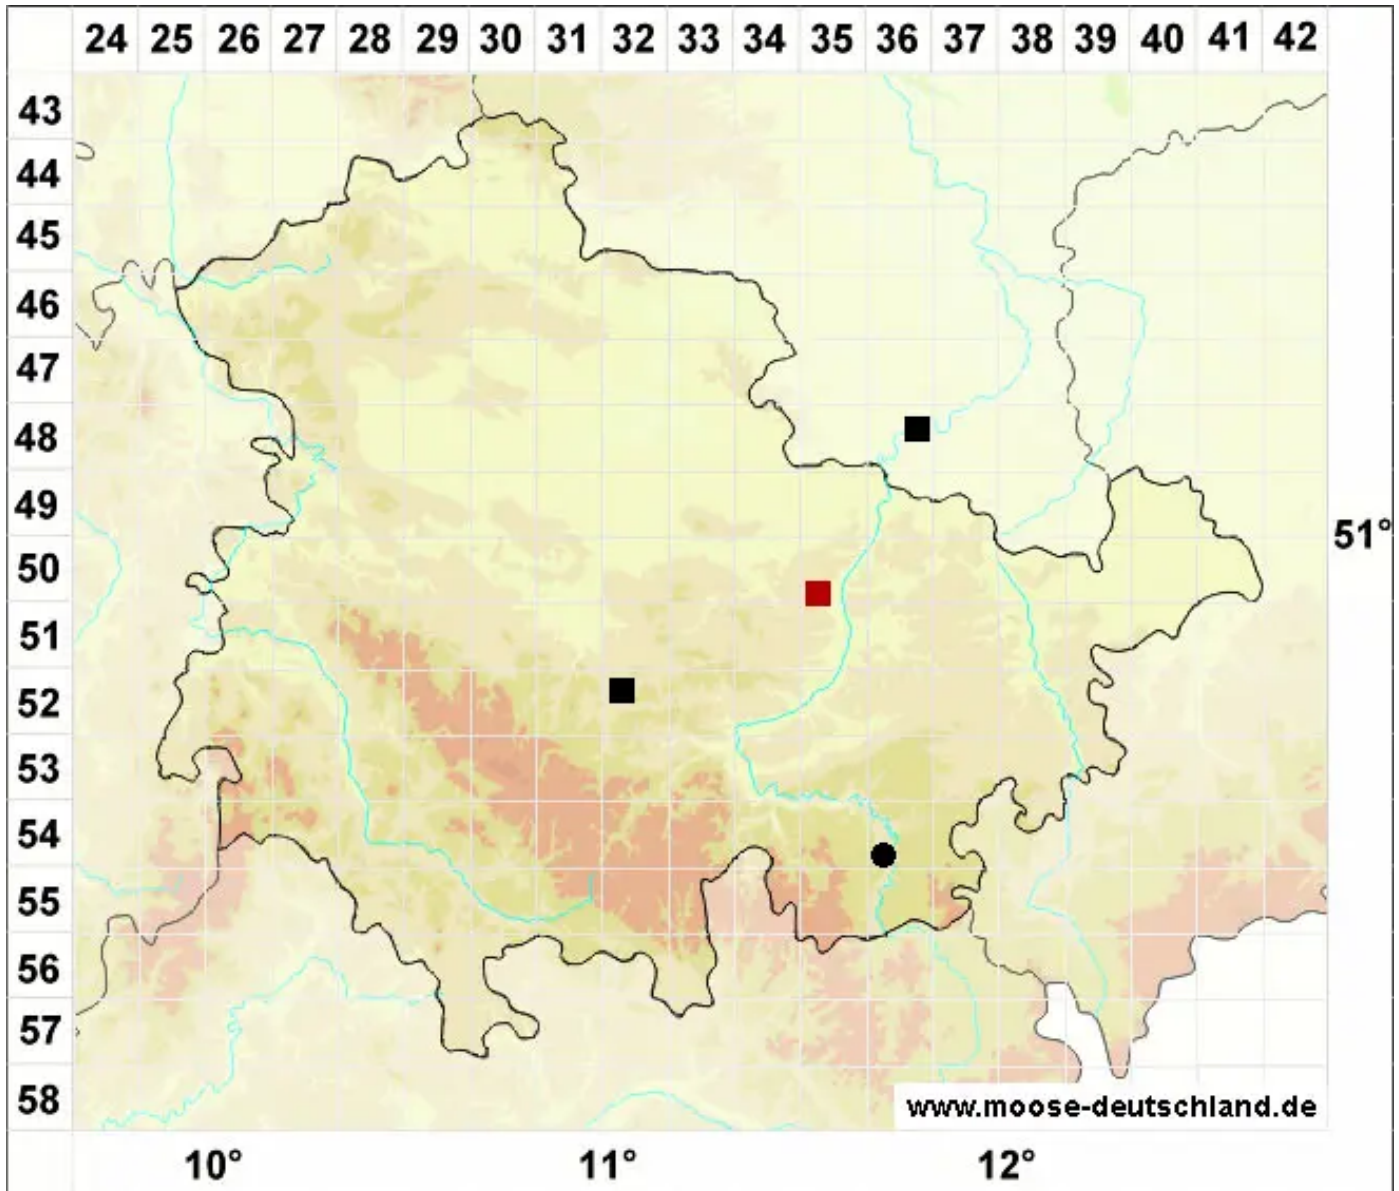

Rhodobryum ontariense (Kindb.) Kindb.

Ontario-Rosenmoos

Legende:

- Symbole:**
- Ausgefülltes Symbol:
Zeitraum von 1980 bis heute (Aktuelle Angabe)
 - Leeres Symbol:
Zeitraum vor 1980 (Altangabe)
 - Quadrat: Herbarbeleg