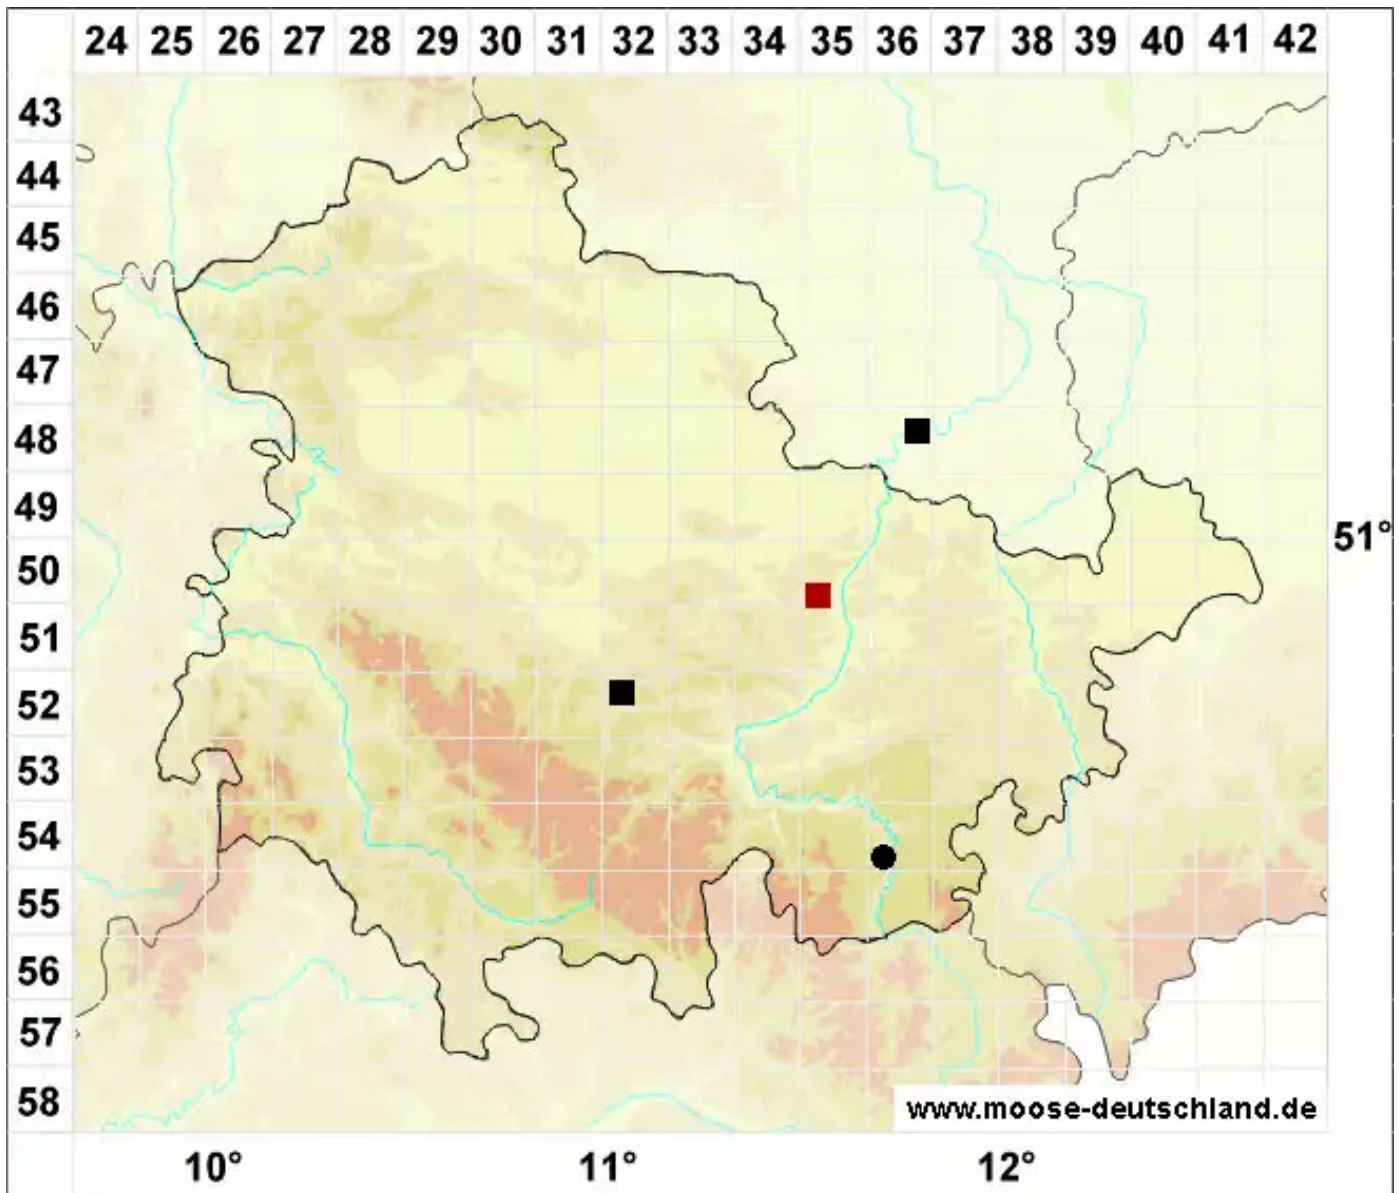

Rhodobryum ontariense (Kindb.) Kindb.

Ontario-Rosenmoos

Legende:

Symbole:

Ausgefülltes Symbol:
Zeitraum von 1980 bis heute (Aktuelle Angabe)

Leeres Symbol:
Zeitraum vor 1980 (Altangabe)

Quadrat: Herbarbeleg