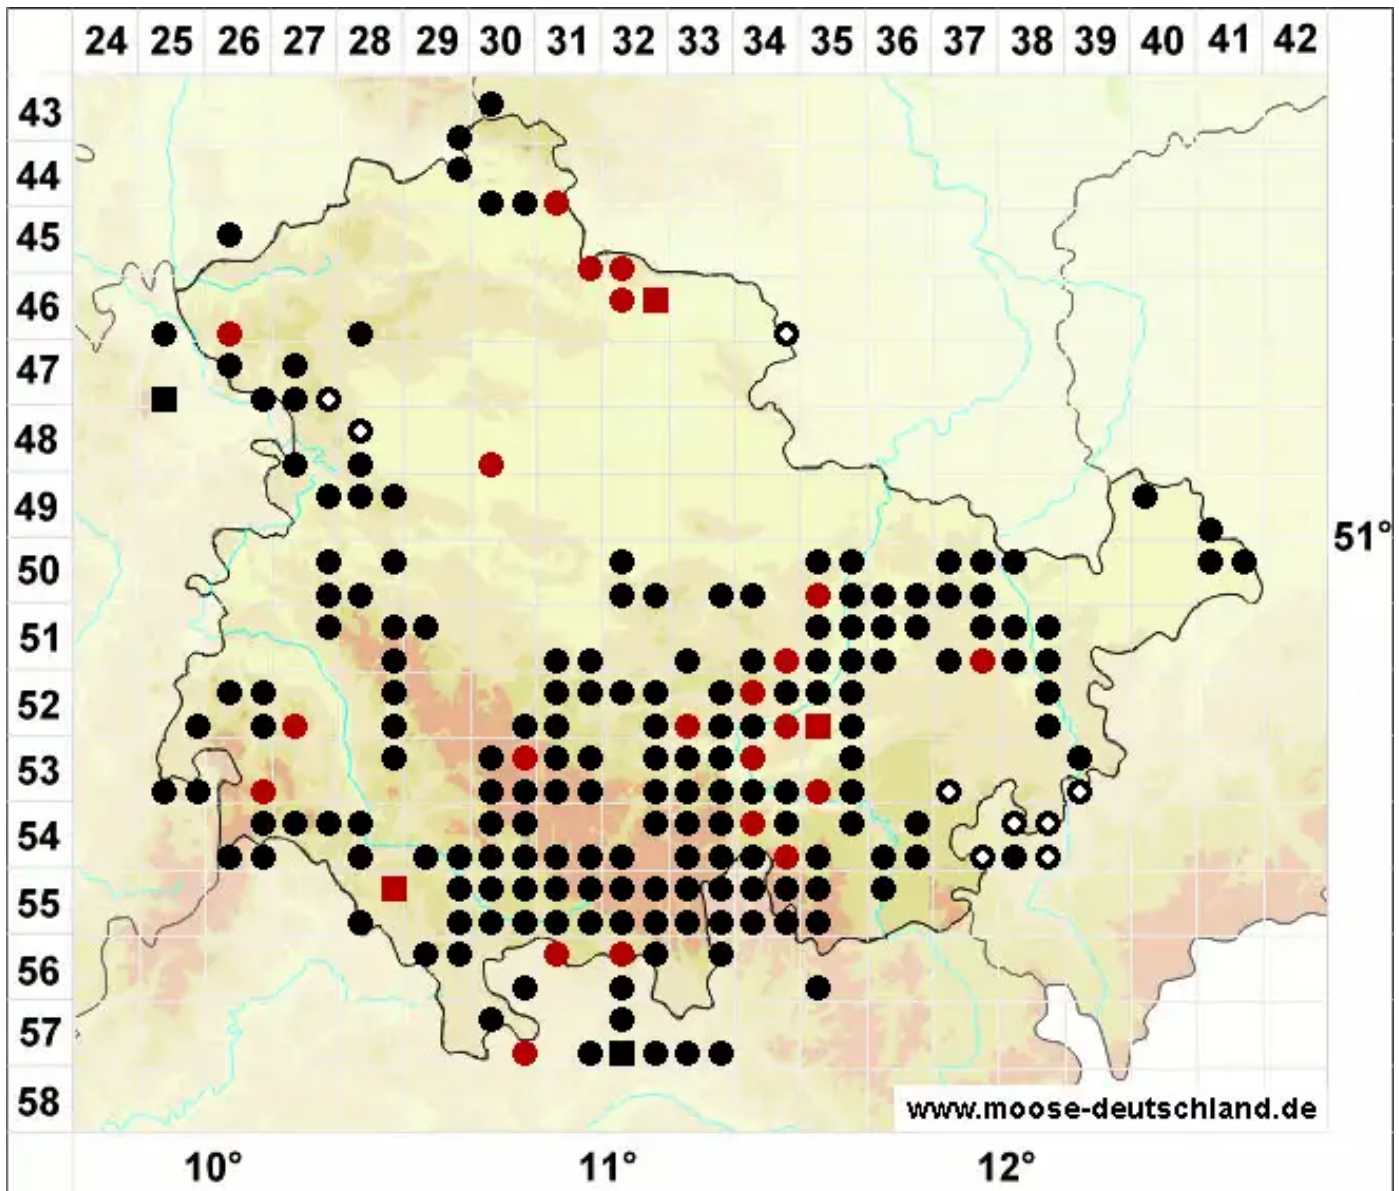

Rhodobryum roseum (Hedw.) Limpr.

Echtes Rosenmoos, Rosettiges Rosenmoos

Legende:

- Symbole:**
- Ausgefülltes Symbol:
Zeitraum von 1980 bis heute (Aktuelle Angabe)
 - Leeres Symbol:
Zeitraum vor 1980 (Altangabe)
 - Quadrat: Herbarbeleg