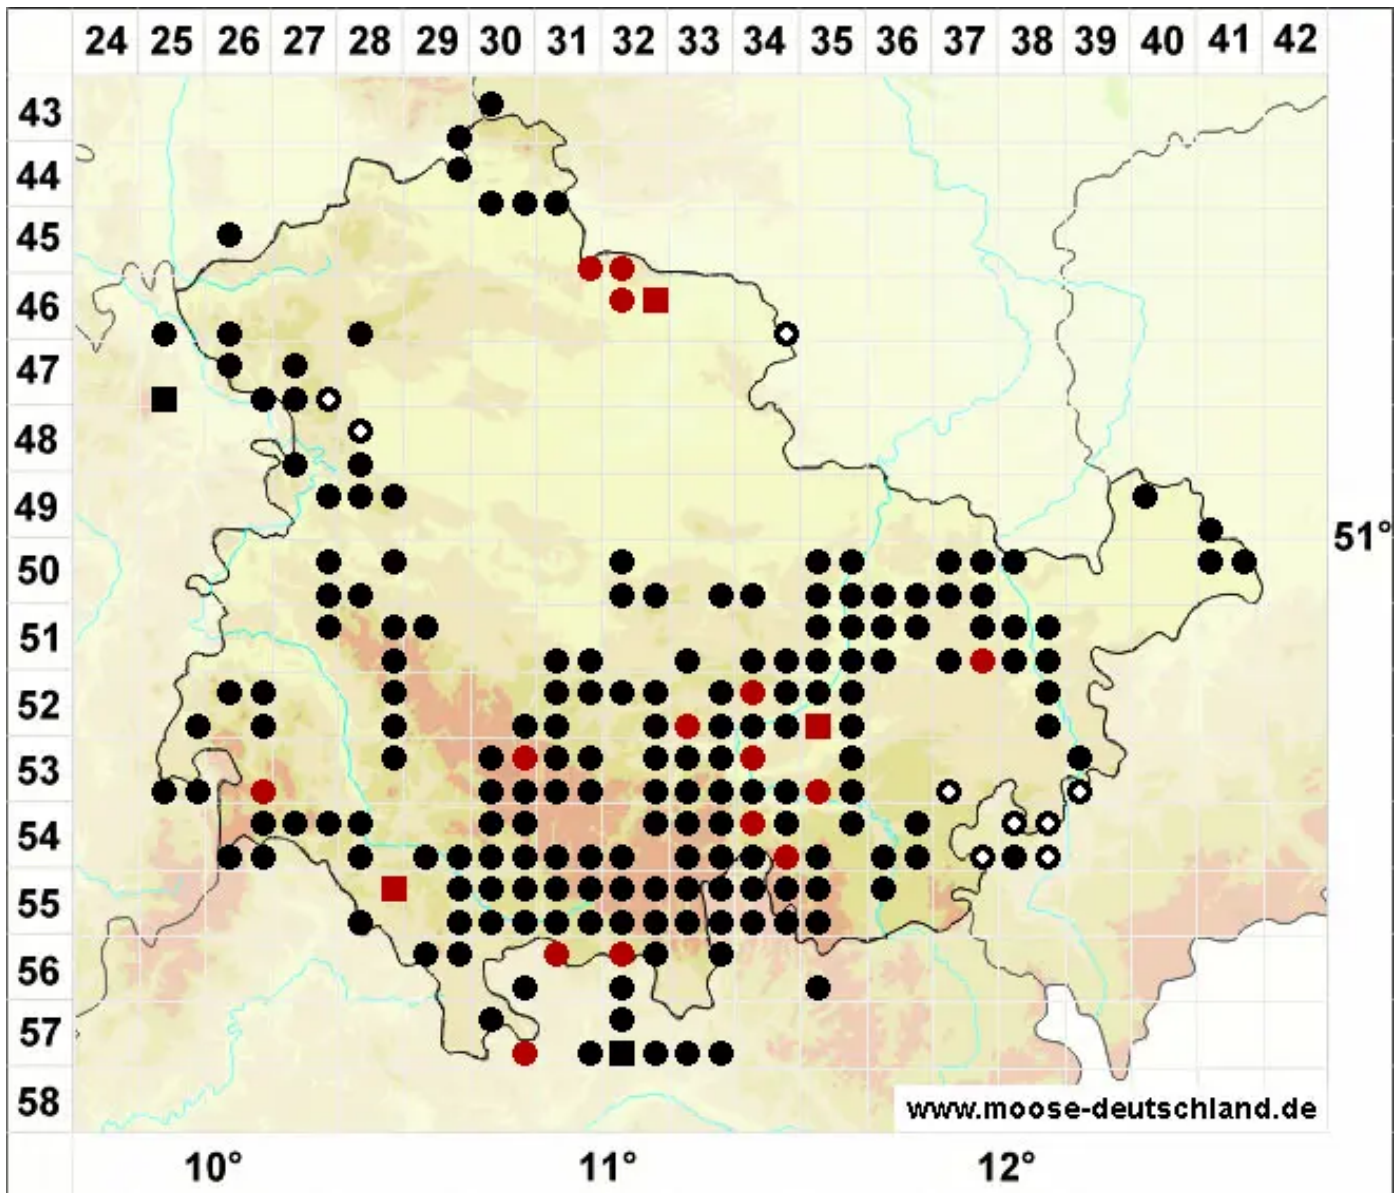

Rhodobryum roseum (Hedw.) Limpr.

Echtes Rosenmoos, Rosettiges Rosenmoos

Legende:

- Symbole:**
- Ausgefülltes Symbol:
Zeitraum von 1980 bis heute (Aktuelle Angabe)
 - Leeres Symbol:
Zeitraum vor 1980 (Altangabe)
 - Quadrat: Herbarbeleg