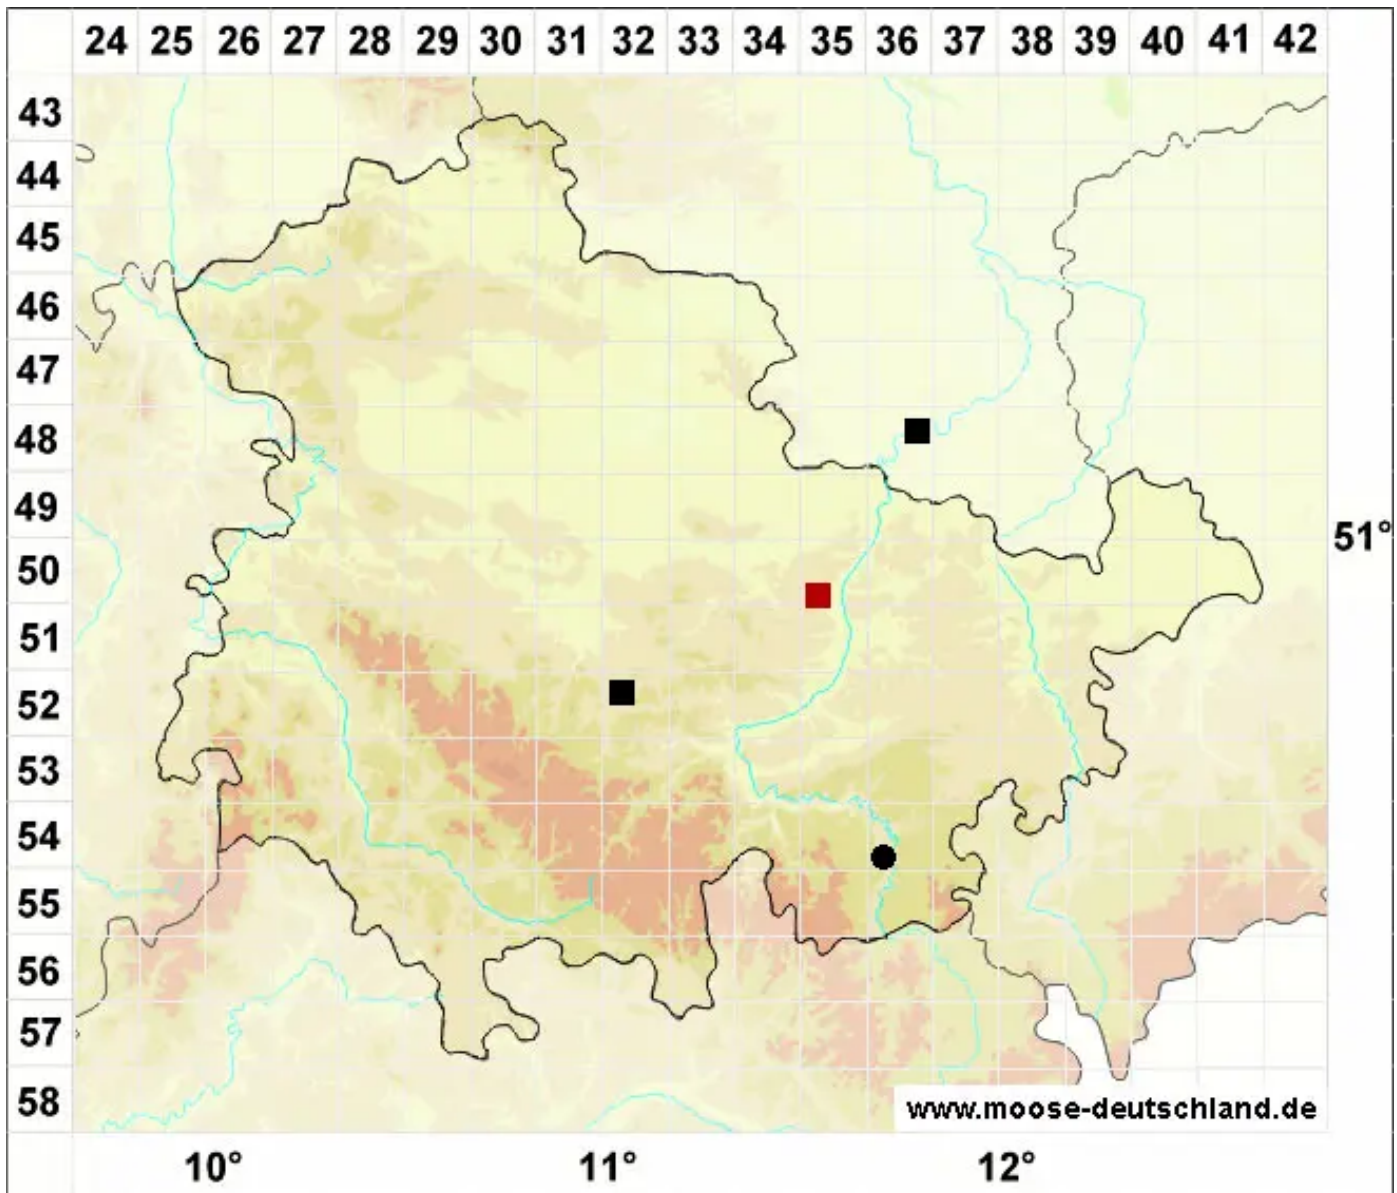

# Rhodobryum ontariense (Kindb.) Kindb.

Ontario-Rosenmoos

Legende:

**Symbole:**  
Ausgefülltes Symbol:  
Zeitraum von 1980 bis heute (Aktuelle Angabe)  
Leeres Symbol:  
Zeitraum vor 1980 (Altangabe)  
Quadrat: Herbarbeleg