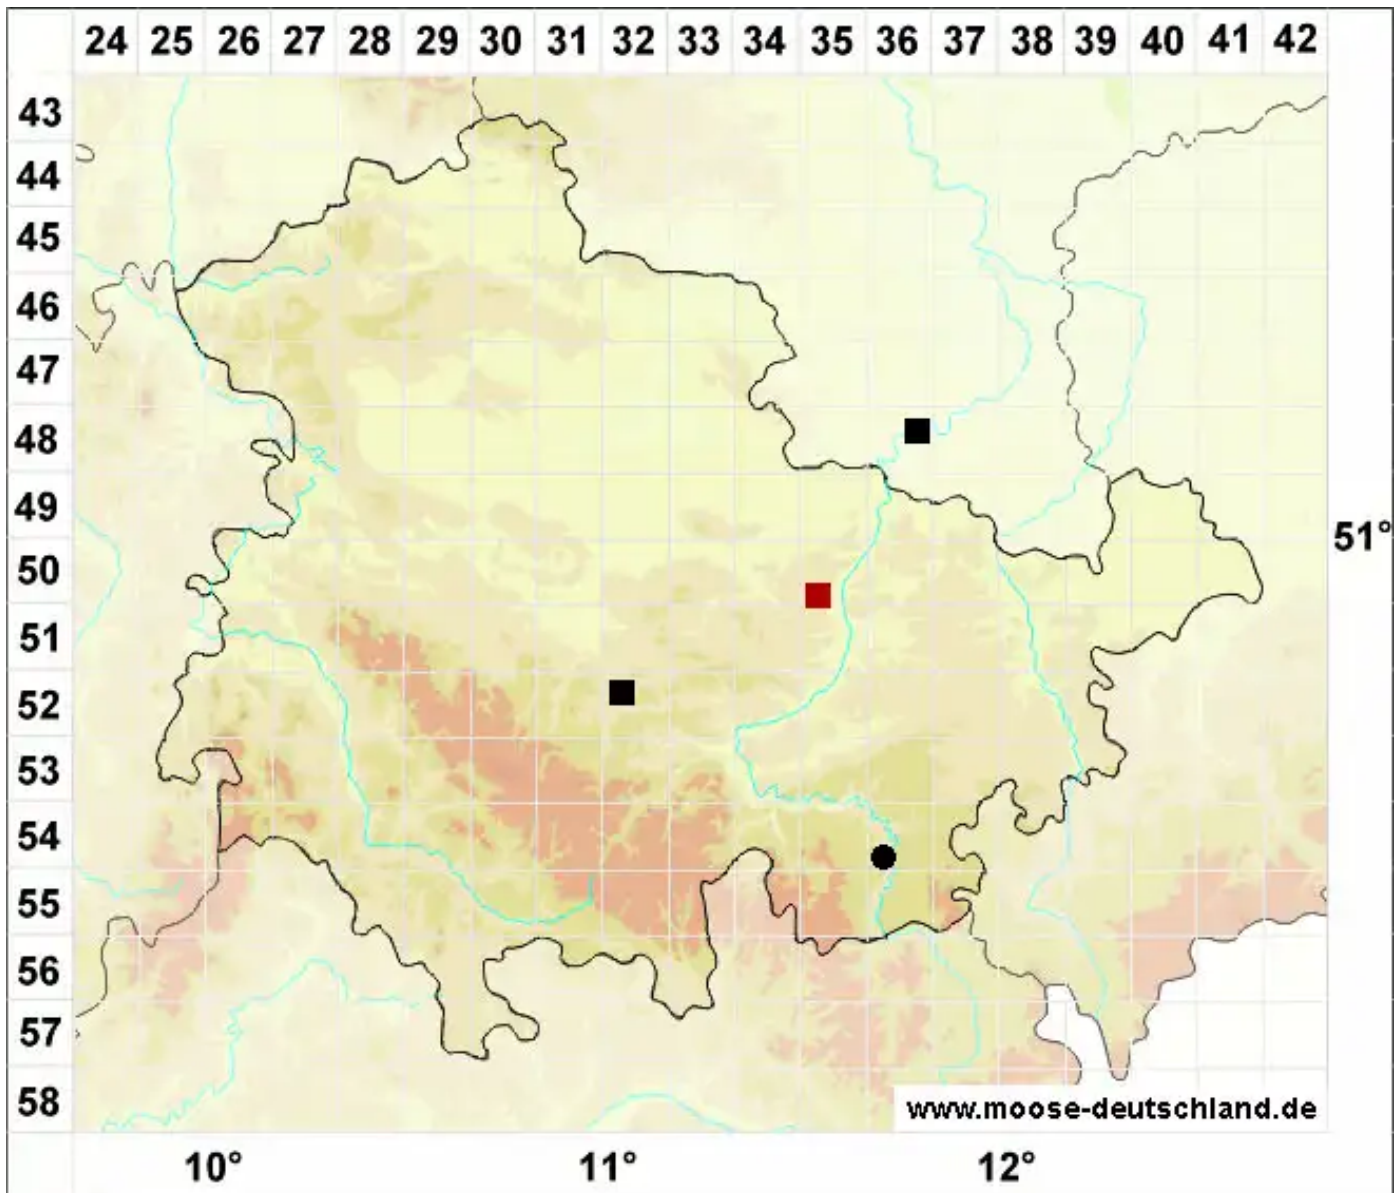

# Rhodobryum ontariense (Kindb.) Kindb.

Ontario-Rosenmoos

Legende:

- Symbole:**
- Ausgefülltes Symbol:  
Zeitraum von 1980 bis heute (Aktuelle Angabe)
  - Leeres Symbol:  
Zeitraum vor 1980 (Altangabe)
  - Quadrat: Herbarbeleg