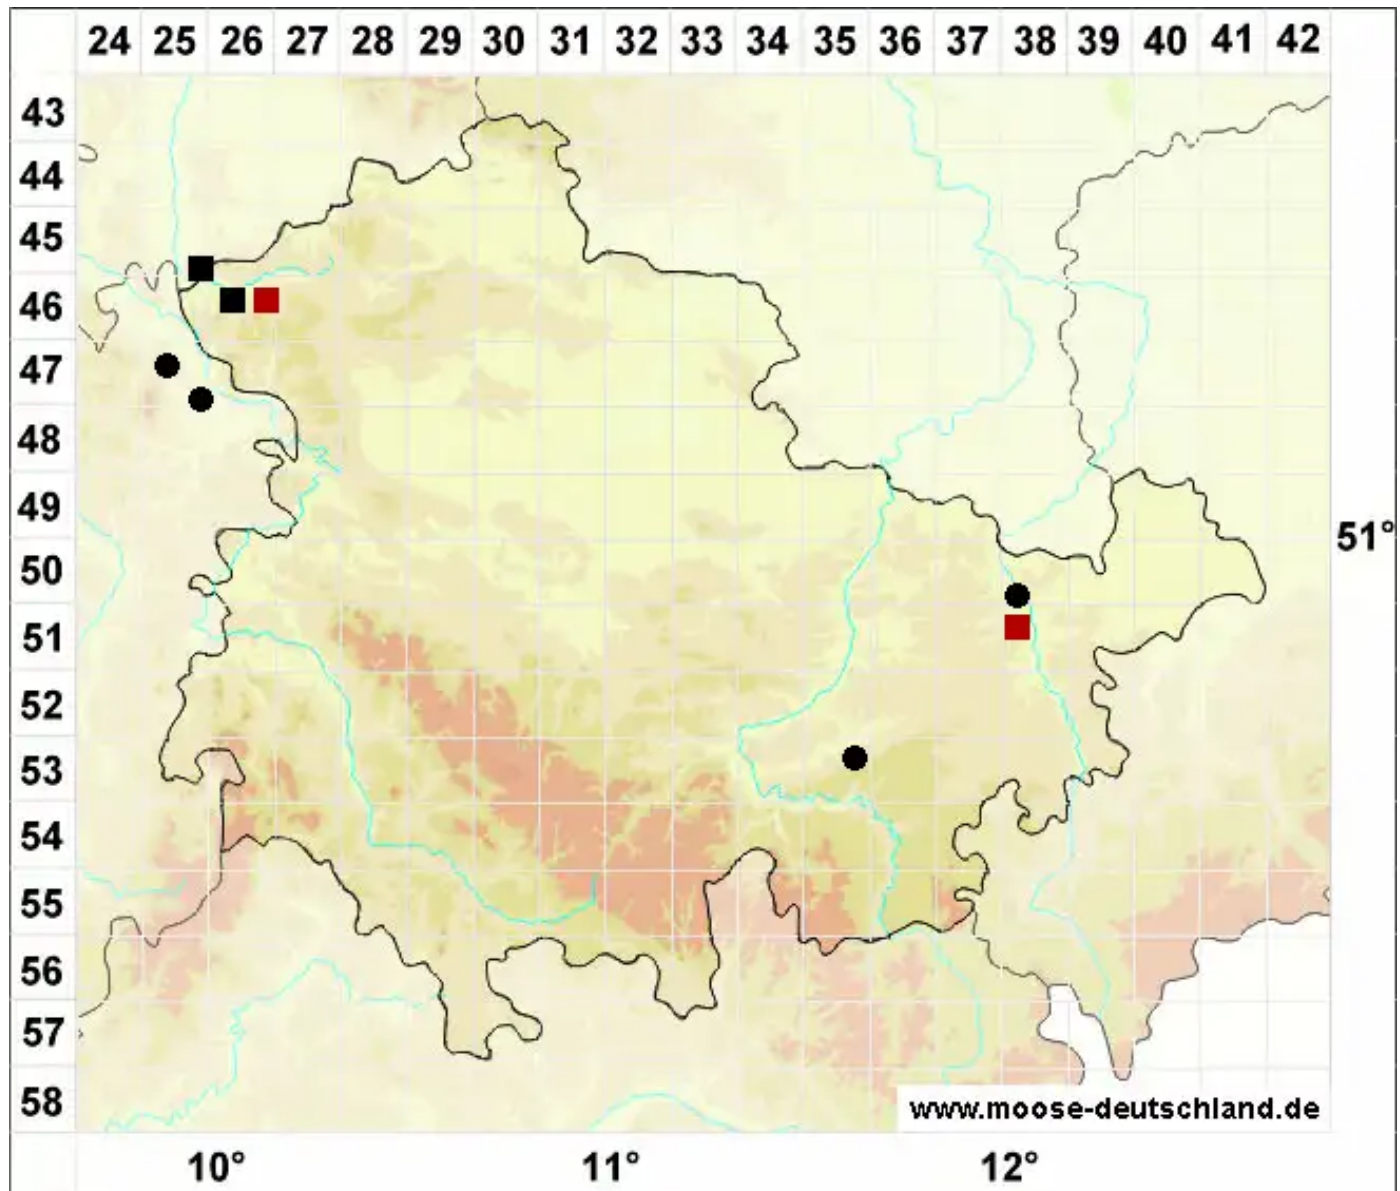

Conardia compacta (Müll.Hal.) H.Rob.

Dichtes Kleinschnabeldeckelmoos

Legende:

- Symbole:**
- Ausgefülltes Symbol:
Zeitraum von 1980 bis heute (Aktuelle Angabe)
 - Leeres Symbol:
Zeitraum vor 1980 (Altangabe)
 - Quadrat: Herbarbeleg