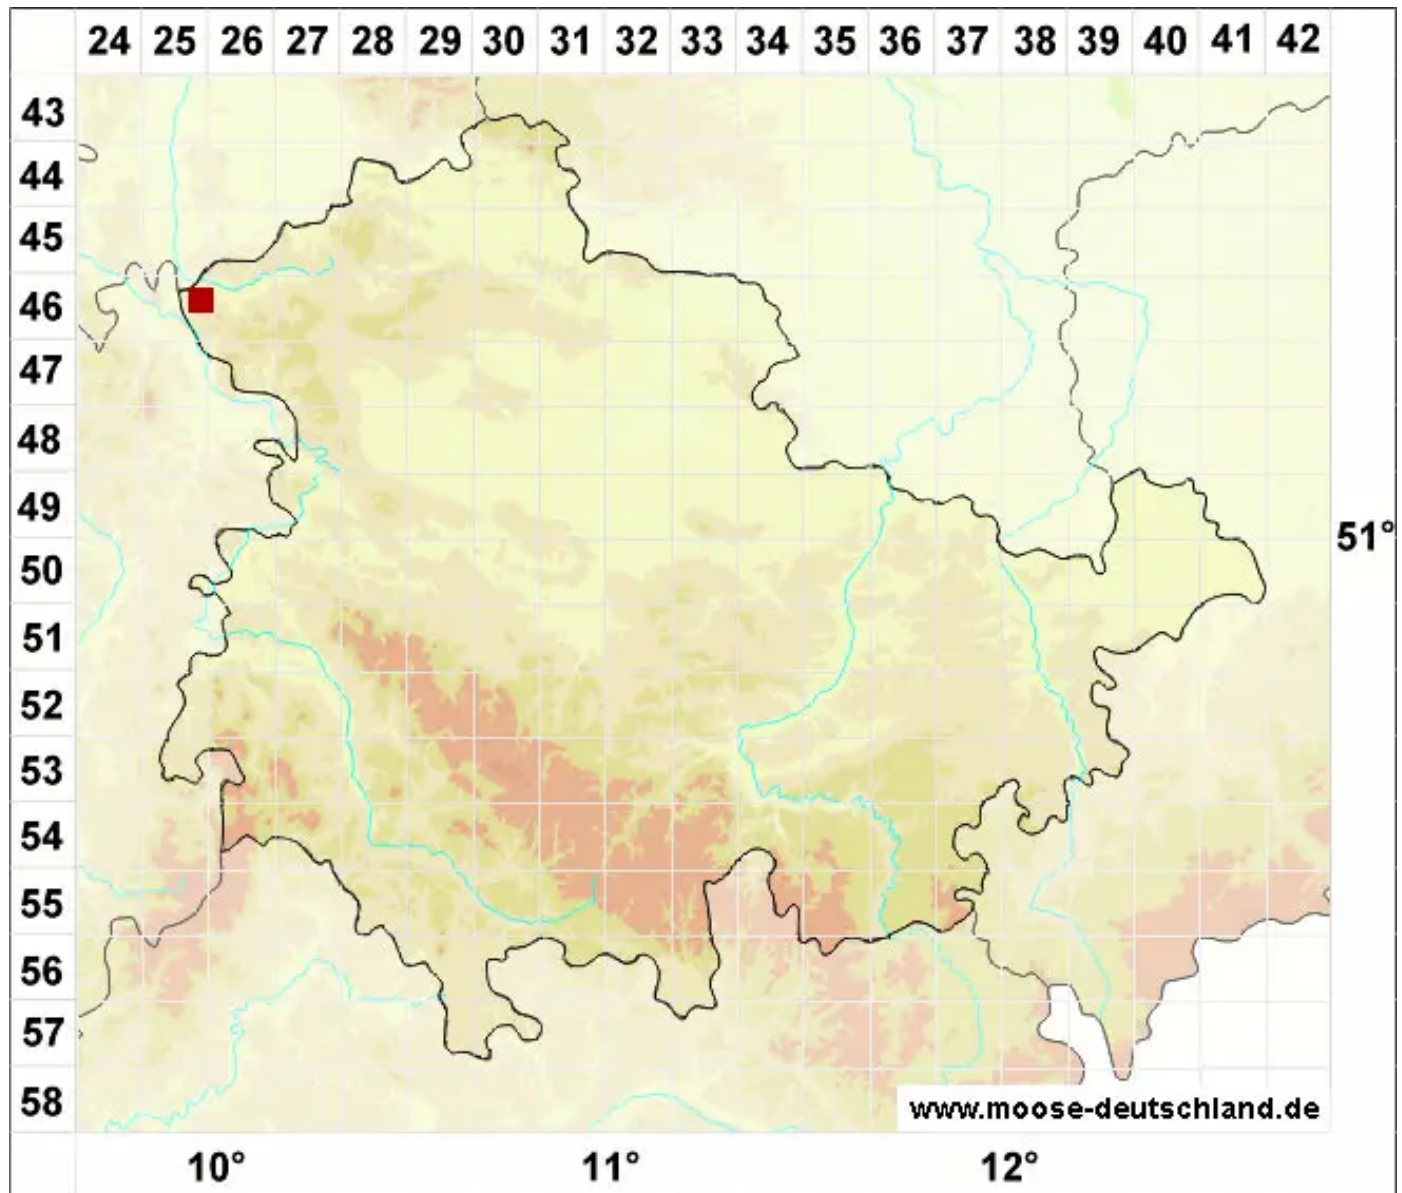

# Rhynchostegiella curviseta (Brid.) Limpr.

Krummstieliges Kleinschnabeldeckelmoos

Legende:

**Symbole:**

Ausgefülltes Symbol:  
Zeitraum von 1980 bis heute (Aktuelle Angabe)

Leeres Symbol:  
Zeitraum vor 1980 (Altangabe)

Quadrat: Herbarbeleg