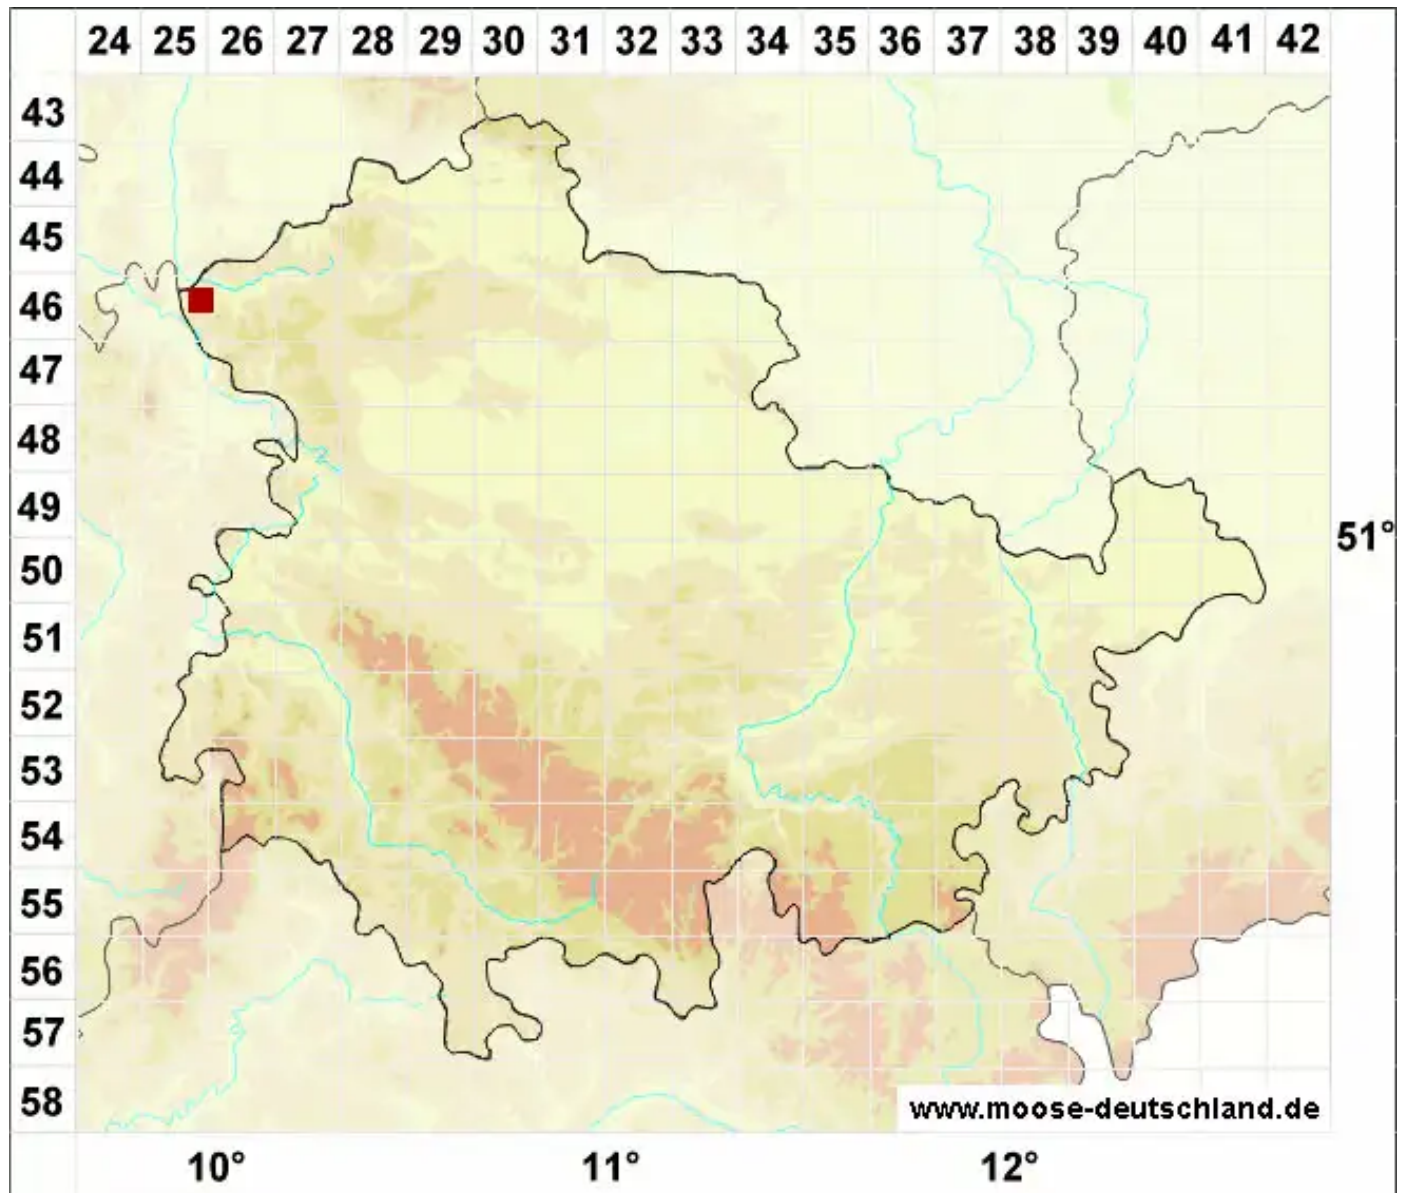

# Rhynchostegiella curviseta (Brid.) Limpr.

Krummstieliges Kleinschnabeldeckelmoos

Legende:

- Symbole:**
- Ausgefülltes Symbol:  
Zeitraum von 1980 bis heute (Aktuelle Angabe)
  - Leeres Symbol:  
Zeitraum vor 1980 (Altangabe)
  - Quadrat: Herbarbeleg