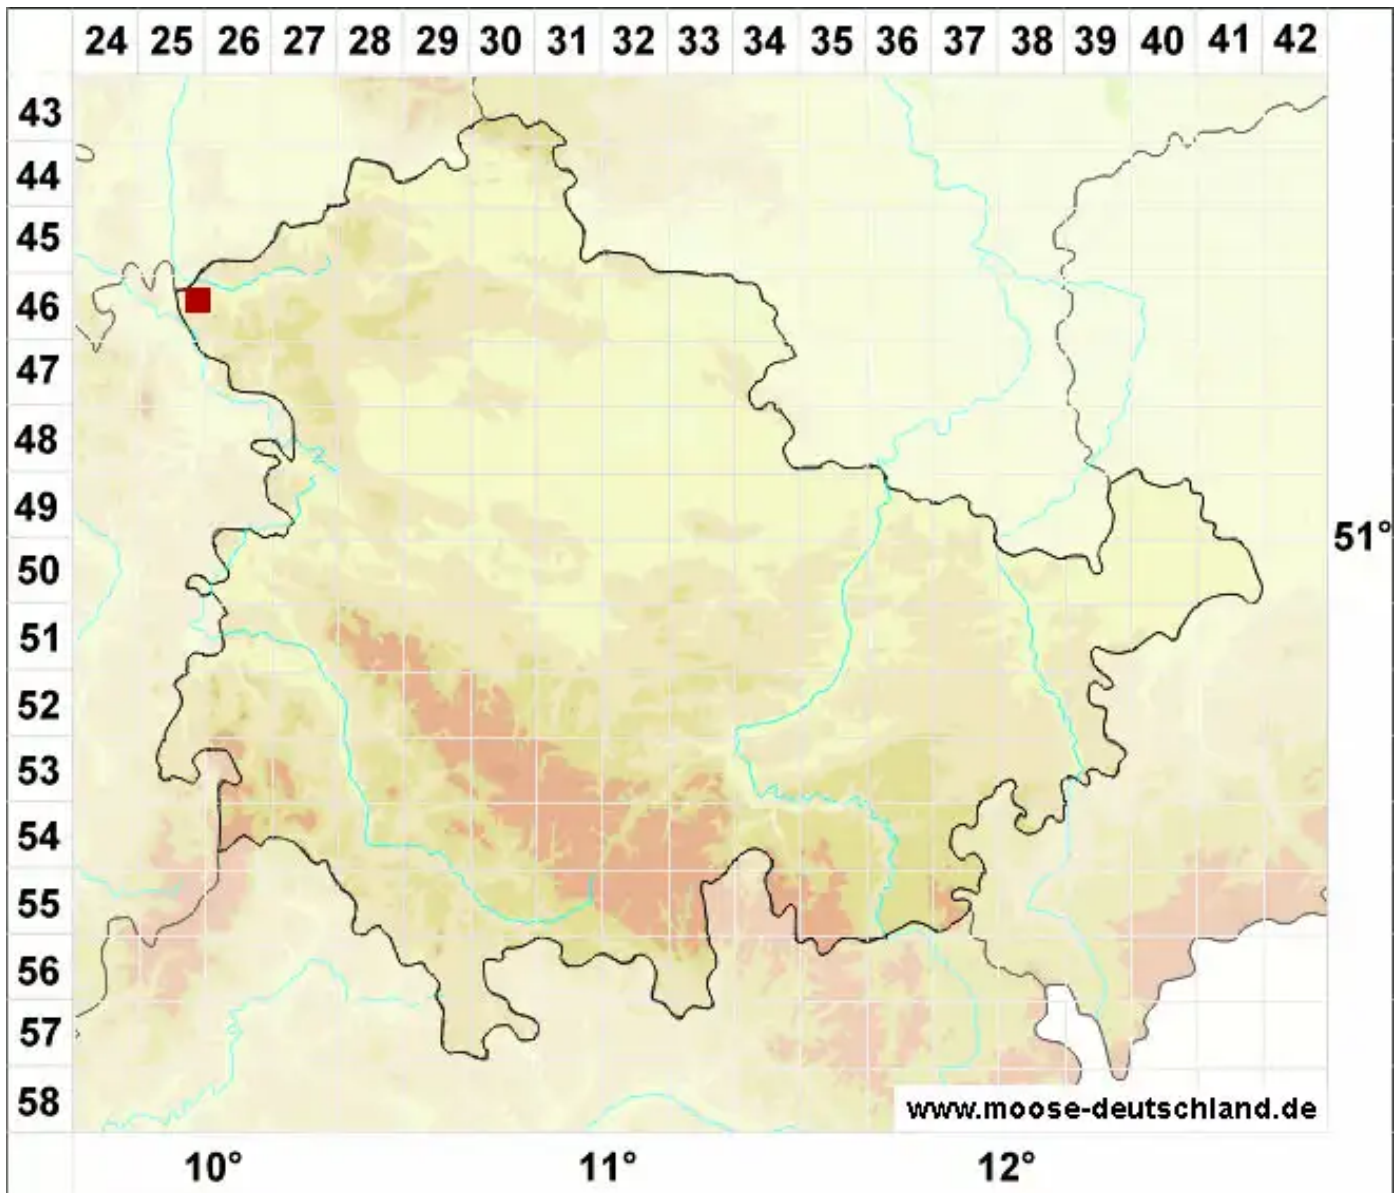

# Rhynchostegiella curviseta (Brid.) Limpr.

Krummstieliges Kleinschnabeldeckelmoos

Legende:

**Symbole:**

Ausgefülltes Symbol:  
Zeitraum von 1980 bis heute (Aktuelle Angabe)

Leeres Symbol:  
Zeitraum vor 1980 (Altangabe)

Quadrat: Herbarbeleg