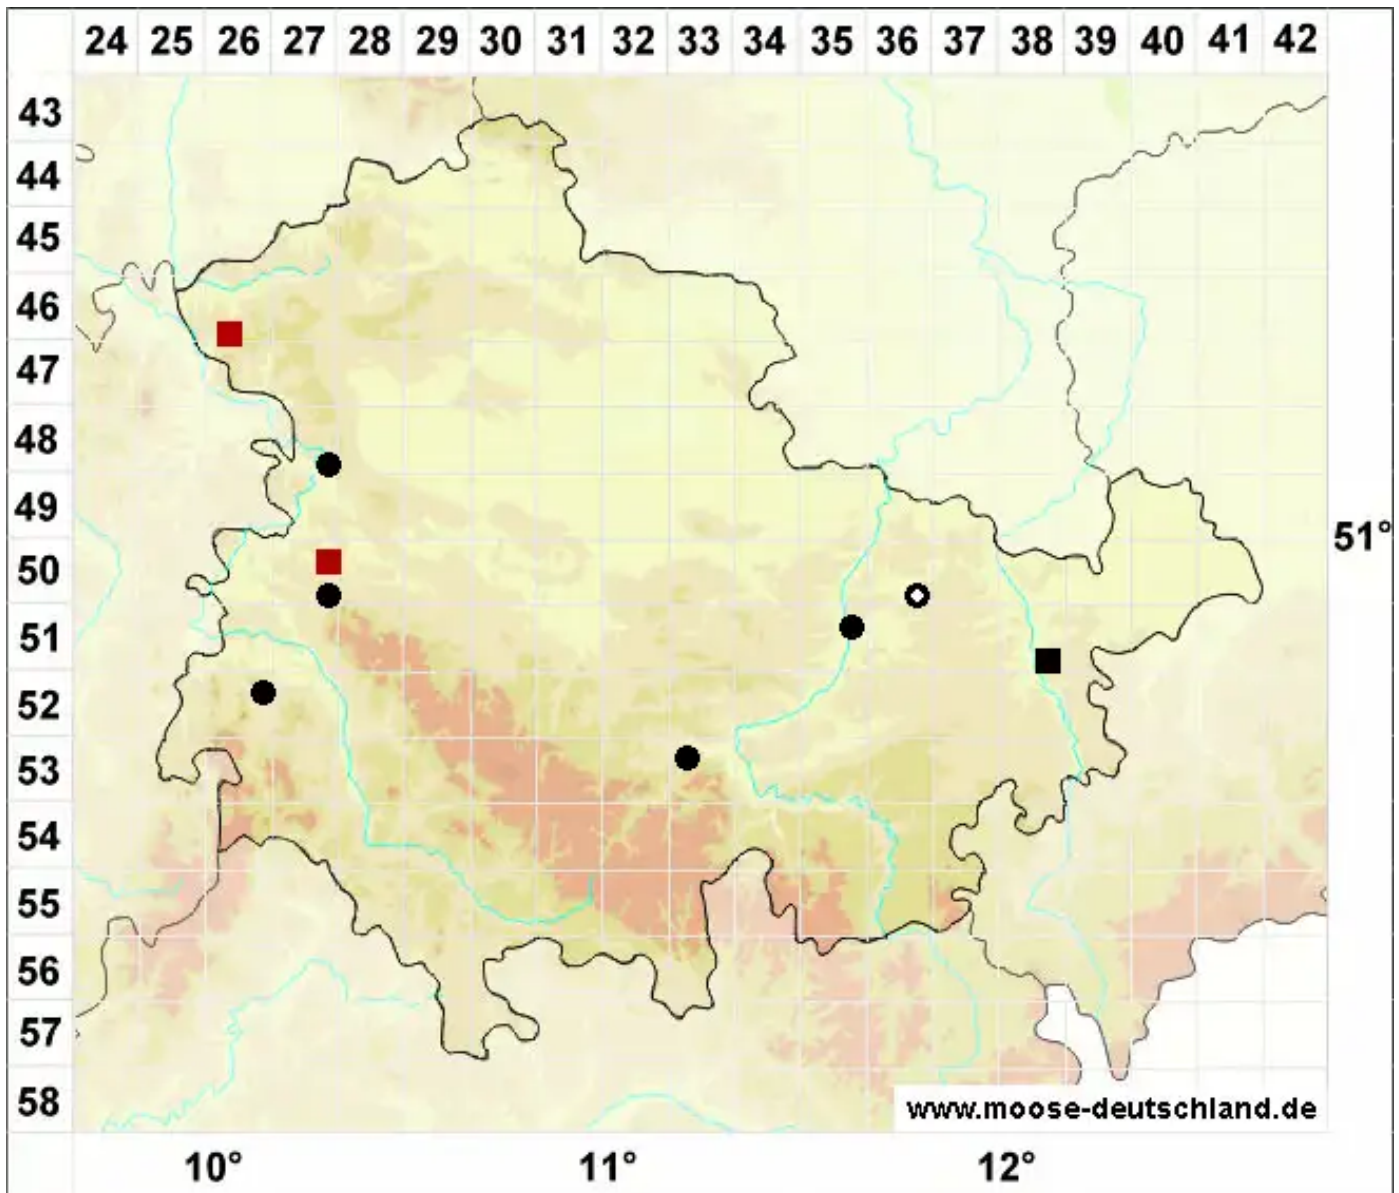

# Rhynchostegiella teneriffae (Mont.) Dirkse & Bouman

Rauhstieliges Kleinschnabeldeckelmoos

Legende:

- Symbole:**
- Ausgefülltes Symbol:  
Zeitraum von 1980 bis heute (Aktuelle Angabe)
  - Leeres Symbol:  
Zeitraum vor 1980 (Altangabe)
  - Quadrat: Herbarbeleg