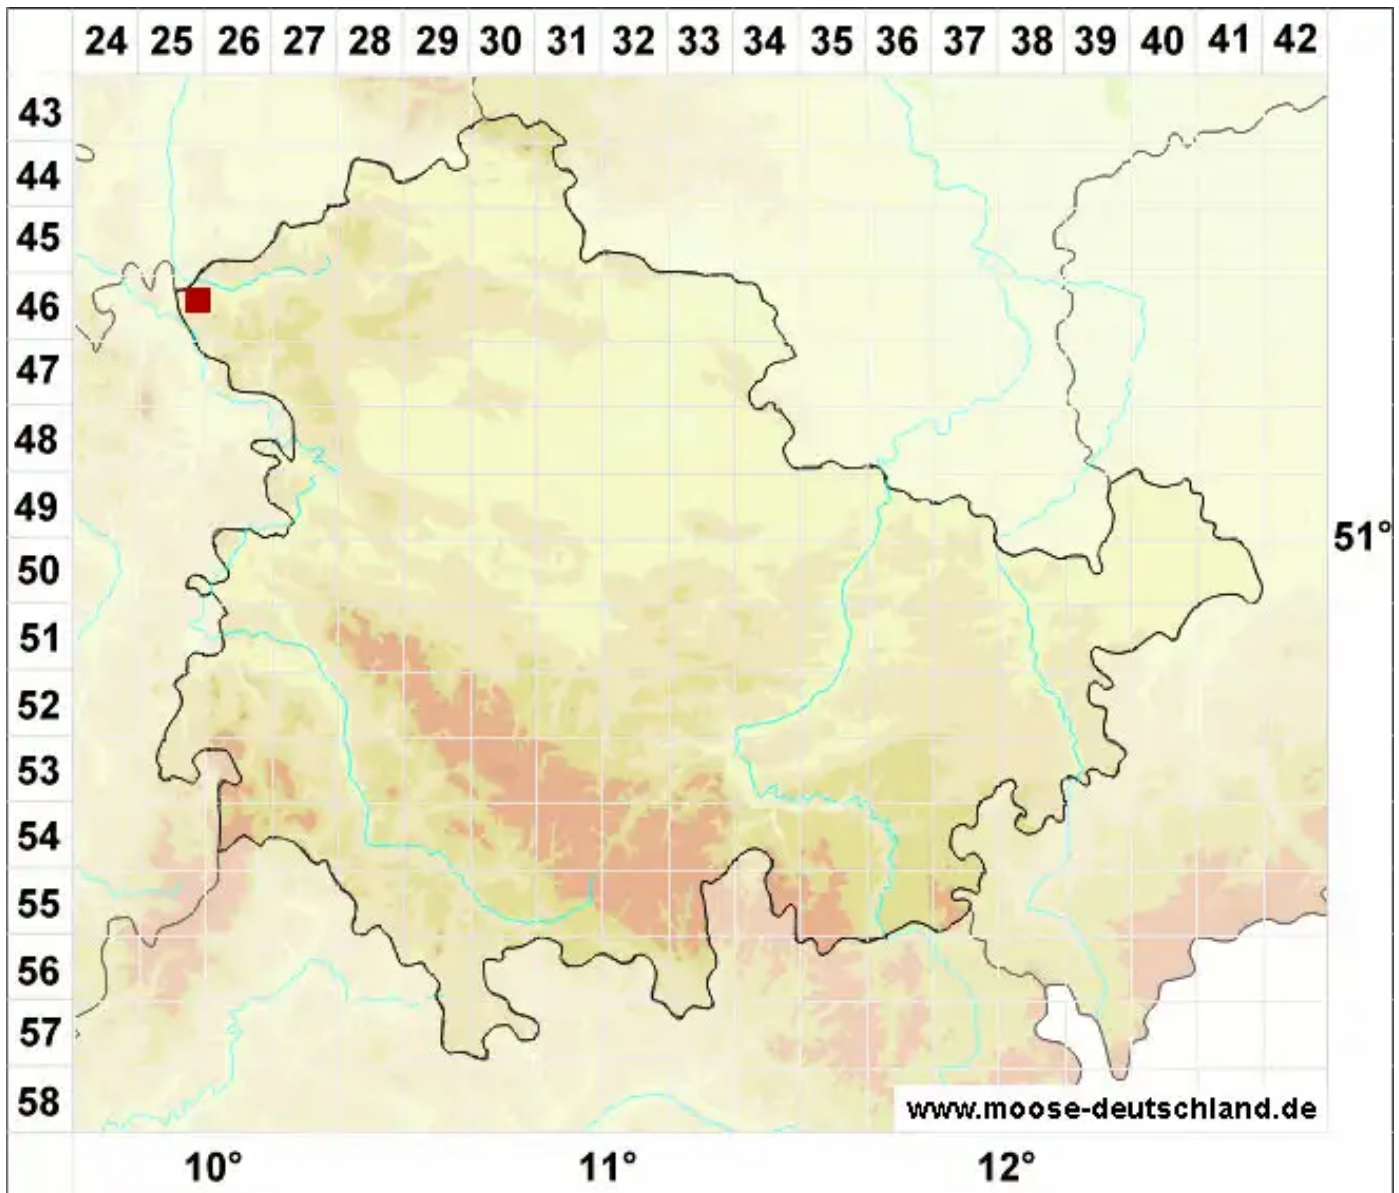

# Rhynchostegiella curviseta (Brid.) Limpr.

Krummstieliges Kleinschnabeldeckelmoos

Legende:

**Symbole:**  
Ausgefülltes Symbol:  
Zeitraum von 1980 bis heute (Aktuelle Angabe)  
Leeres Symbol:  
Zeitraum vor 1980 (Altangabe)  
Quadrat: Herbarbeleg