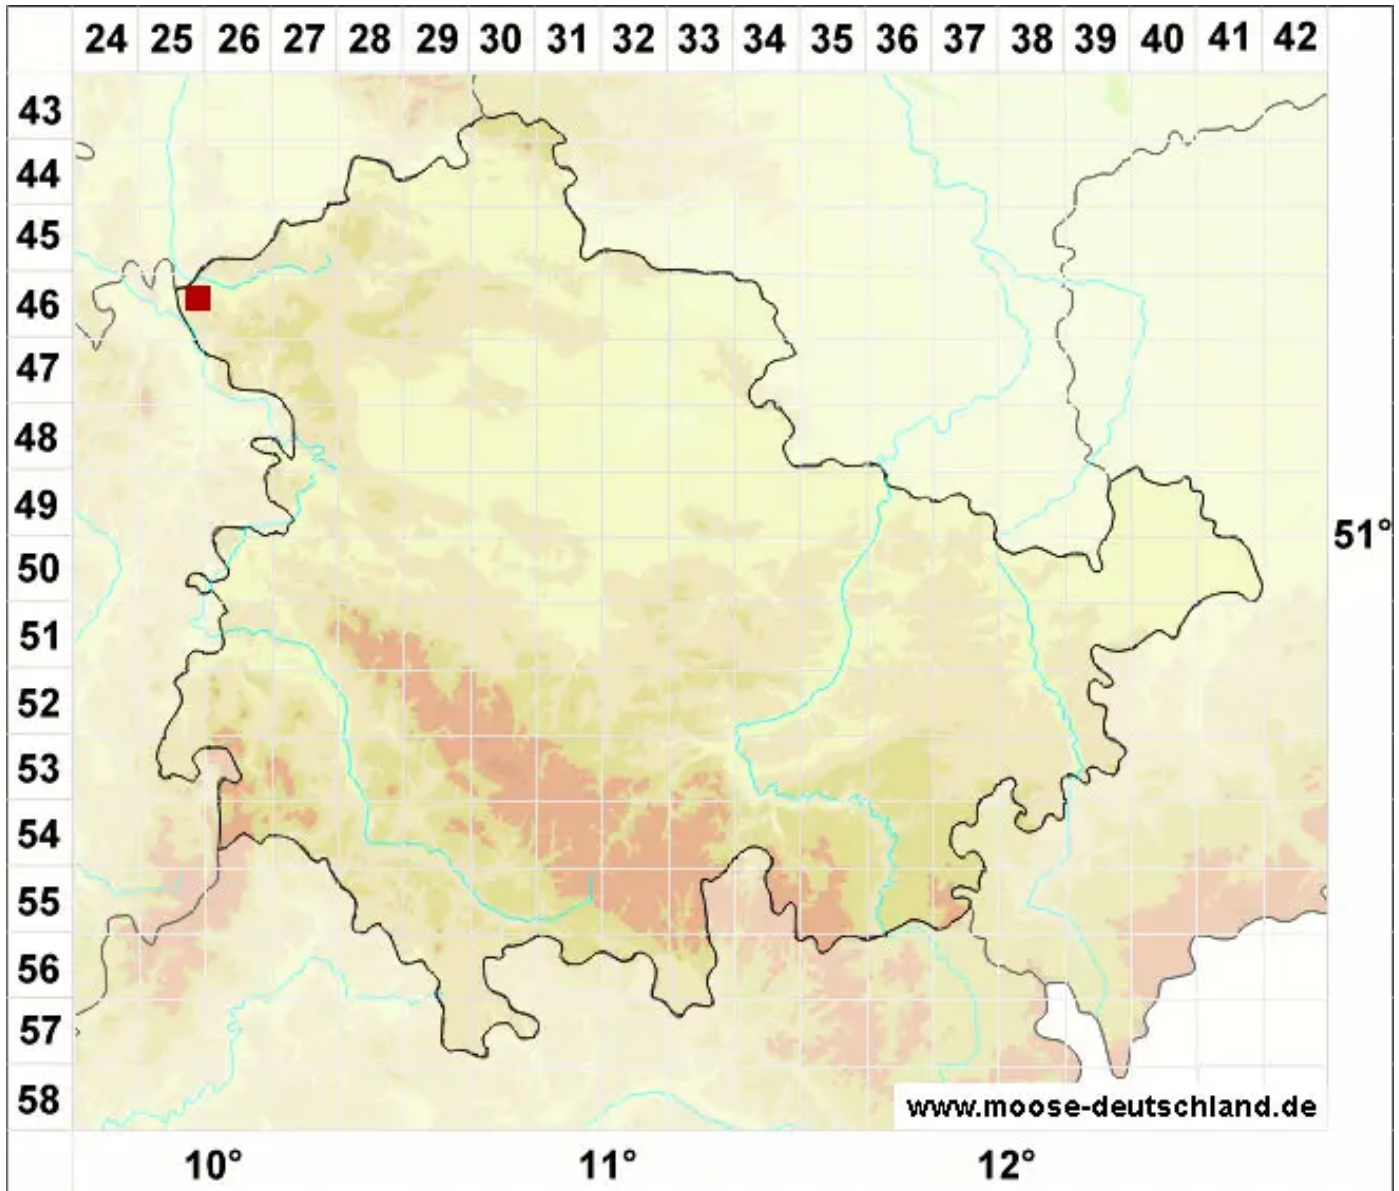

# Rhynchostegiella curviseta (Brid.) Limpr.

Krummstieliges Kleinschnabeldeckelmoos

Legende:

- Symbole:**
- Ausgefülltes Symbol:  
Zeitraum von 1980 bis heute (Aktuelle Angabe)
  - Leeres Symbol:  
Zeitraum vor 1980 (Altangabe)
  - Quadrat: Herbarbeleg