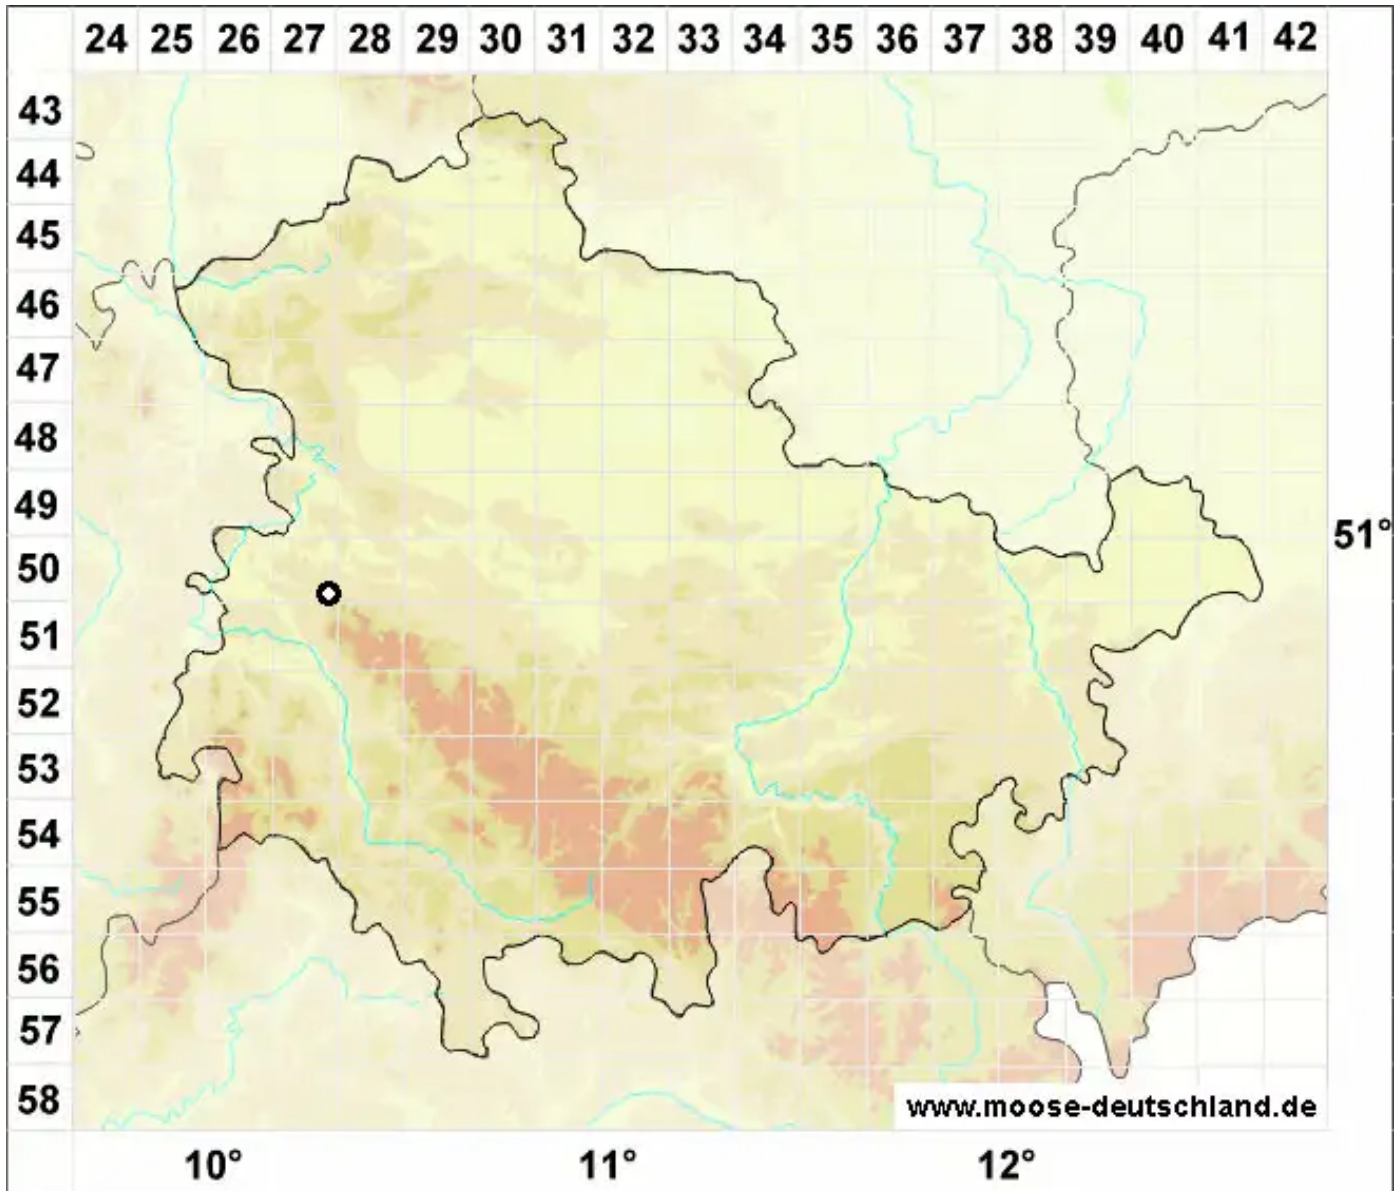

Rhynchostegiella litorea (De Not.) Limpr.

Küsten-Kleinschnabeldeckelmoos

Legende:

Symbole:

Ausgefülltes Symbol:
Zeitraum von 1980 bis heute (Aktuelle Angabe)

Leeres Symbol:
Zeitraum vor 1980 (Altangabe)

Quadrat: Herbarbeleg