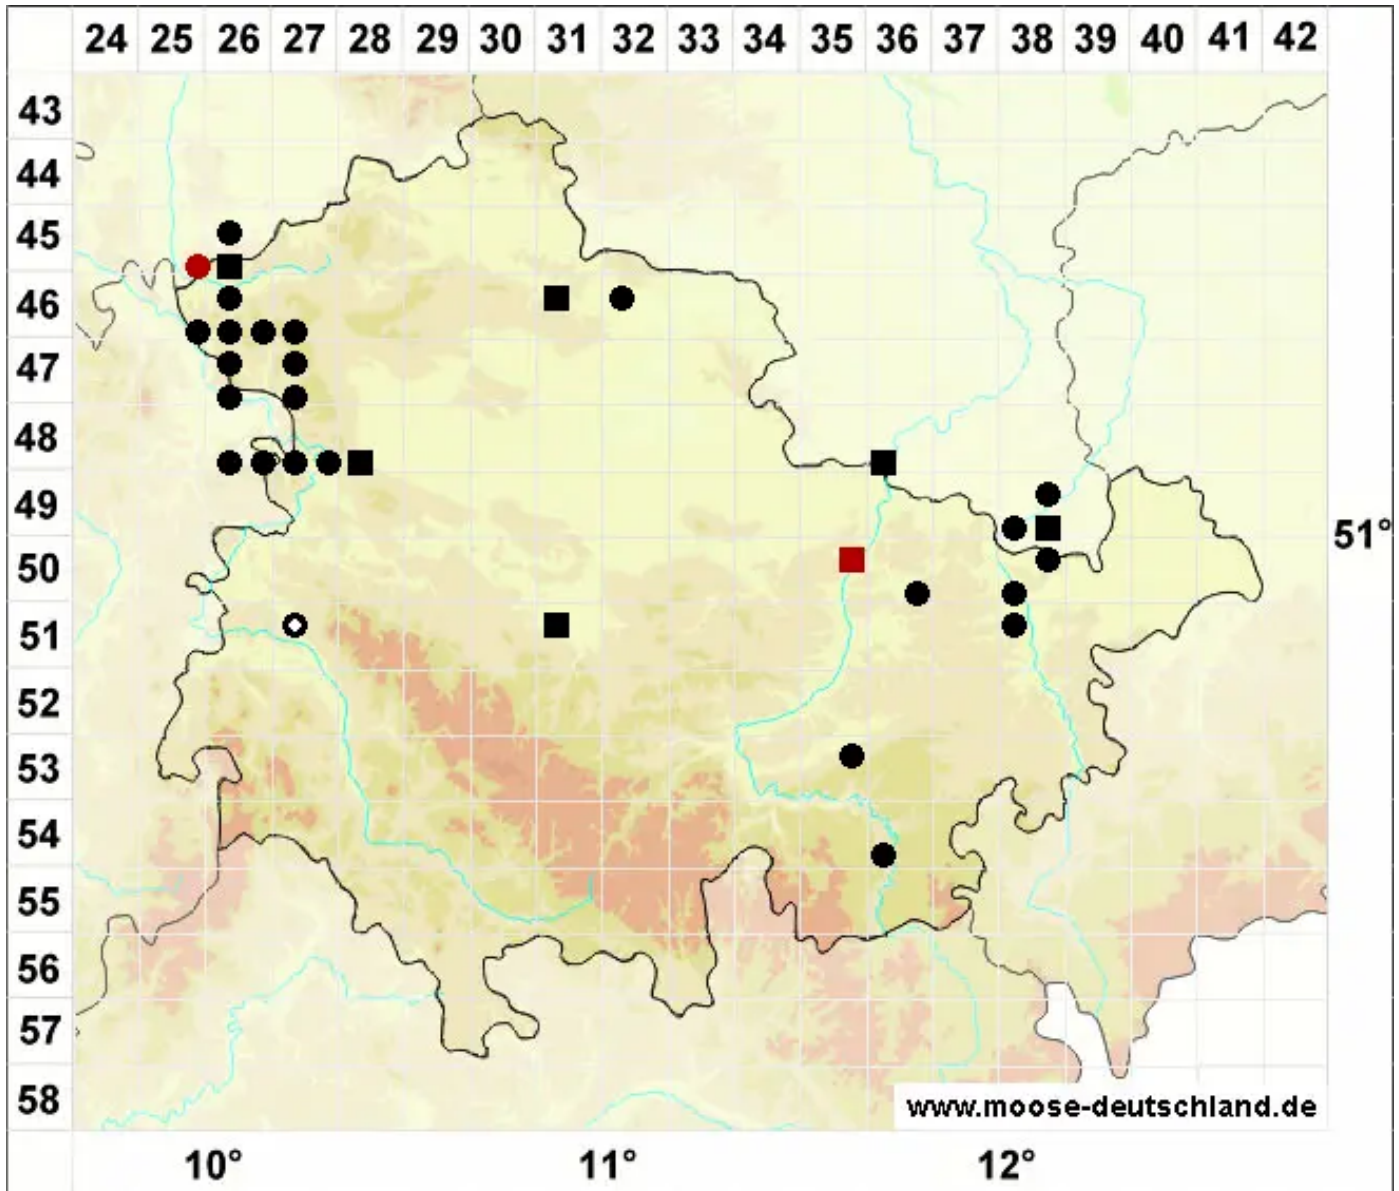

Microeurhynchium pumilum (Wilson) Ignatov & Vanderp.

Niedriges Zwergschönschnabelmoos

Legende:

- Symbole:**
Ausgefülltes Symbol:
Zeitraum von 1980 bis heute (Aktuelle Angabe)
Leeres Symbol:
Zeitraum vor 1980 (Altangabe)
Quadrat: Herbarbeleg