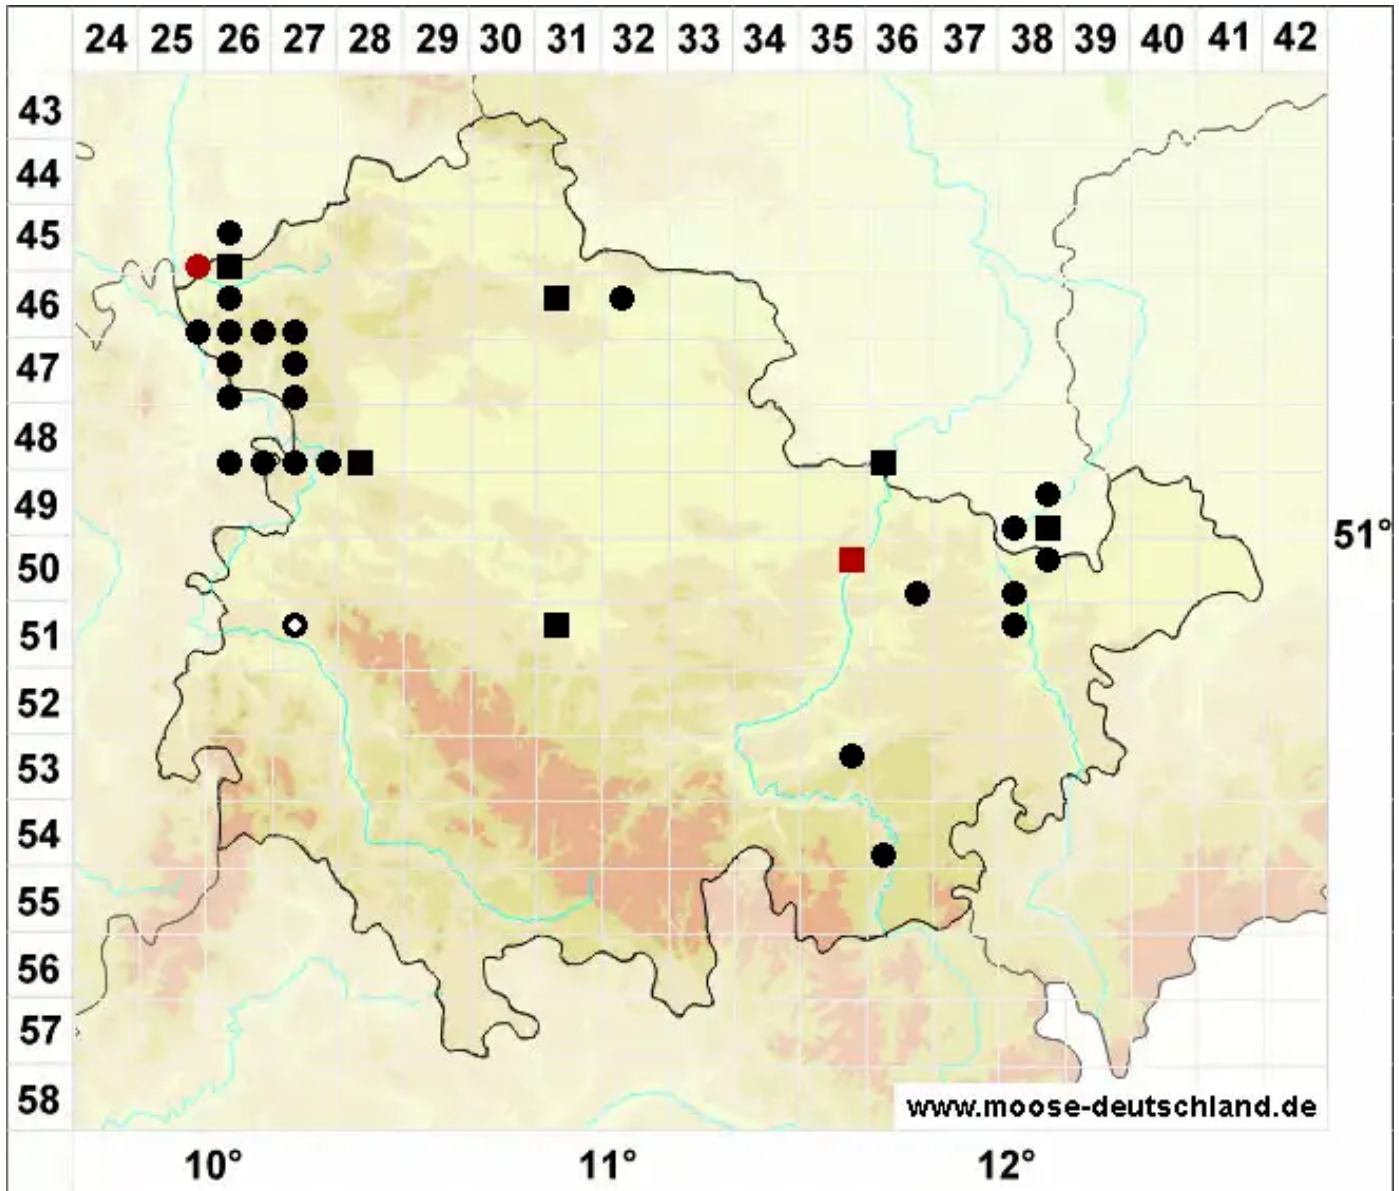

Microeurhynchium pumilum (Wilson) Ignatov & Vanderp.

Niedriges Zwergschönschnabelmoos

Legende:

- Symbole:**
Ausgefülltes Symbol:
Zeitraum von 1980 bis heute (Aktuelle Angabe)
Leeres Symbol:
Zeitraum vor 1980 (Altangabe)
Quadrat: Herbarbeleg