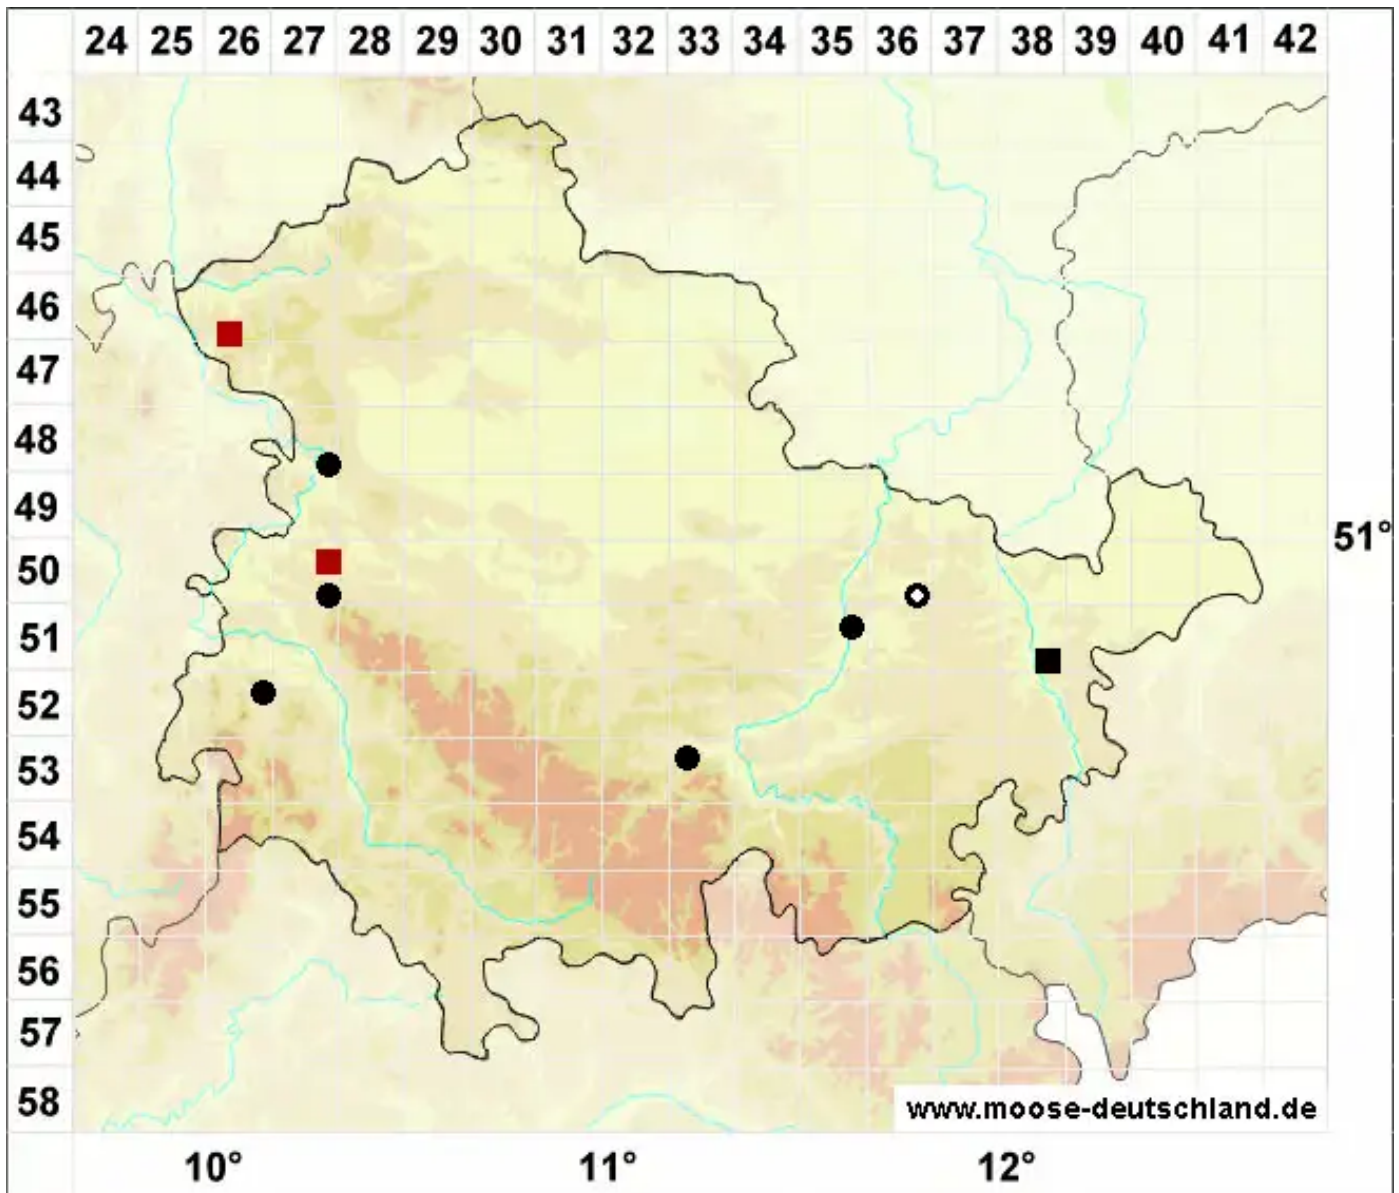

Rhynchostegiella teneriffae (Mont.) Dirkse & Bouman

Rauhstieliges Kleinschnabeldeckelmoos

Legende:

Symbole:

Ausgefülltes Symbol:
Zeitraum von 1980 bis heute (Aktuelle Angabe)

Leeres Symbol:
Zeitraum vor 1980 (Altangabe)

Quadrat: Herbarbeleg