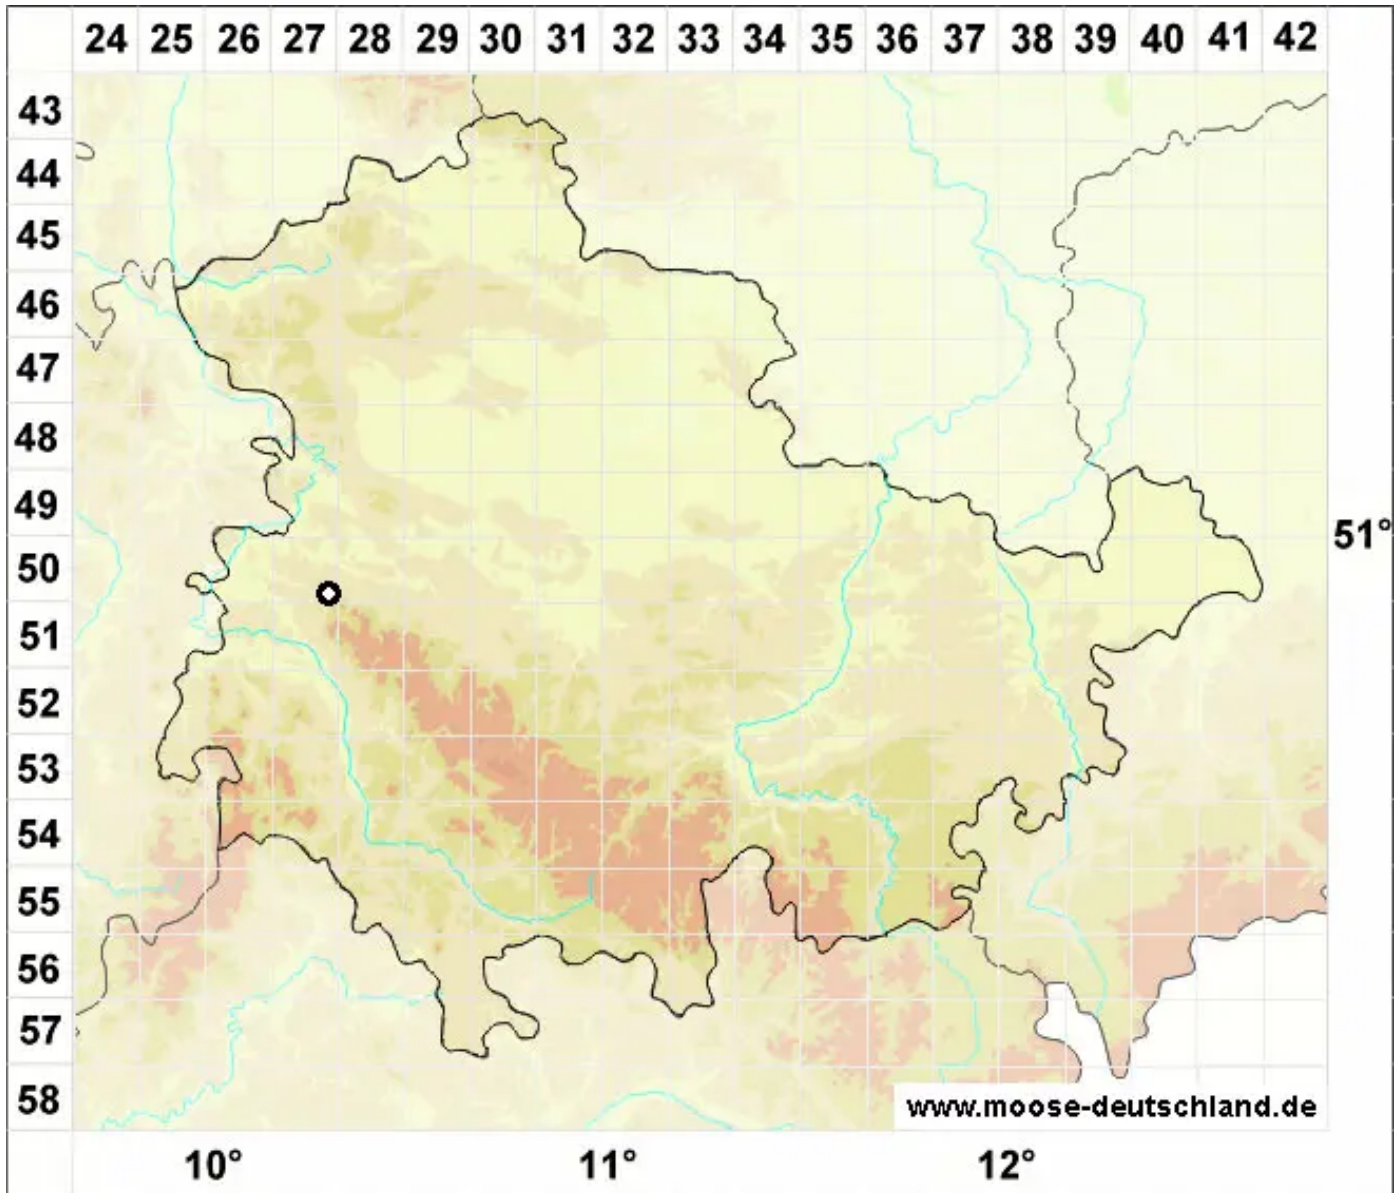

# Rhynchostegiella litorea (De Not.) Limpr.

Küsten-Kleinschnabeldeckelmoos

Legende:

- Symbole:**
- Ausgefülltes Symbol:  
Zeitraum von 1980 bis heute (Aktuelle Angabe)
  - Leeres Symbol:  
Zeitraum vor 1980 (Altangabe)
  - Quadrat: Herbarbeleg