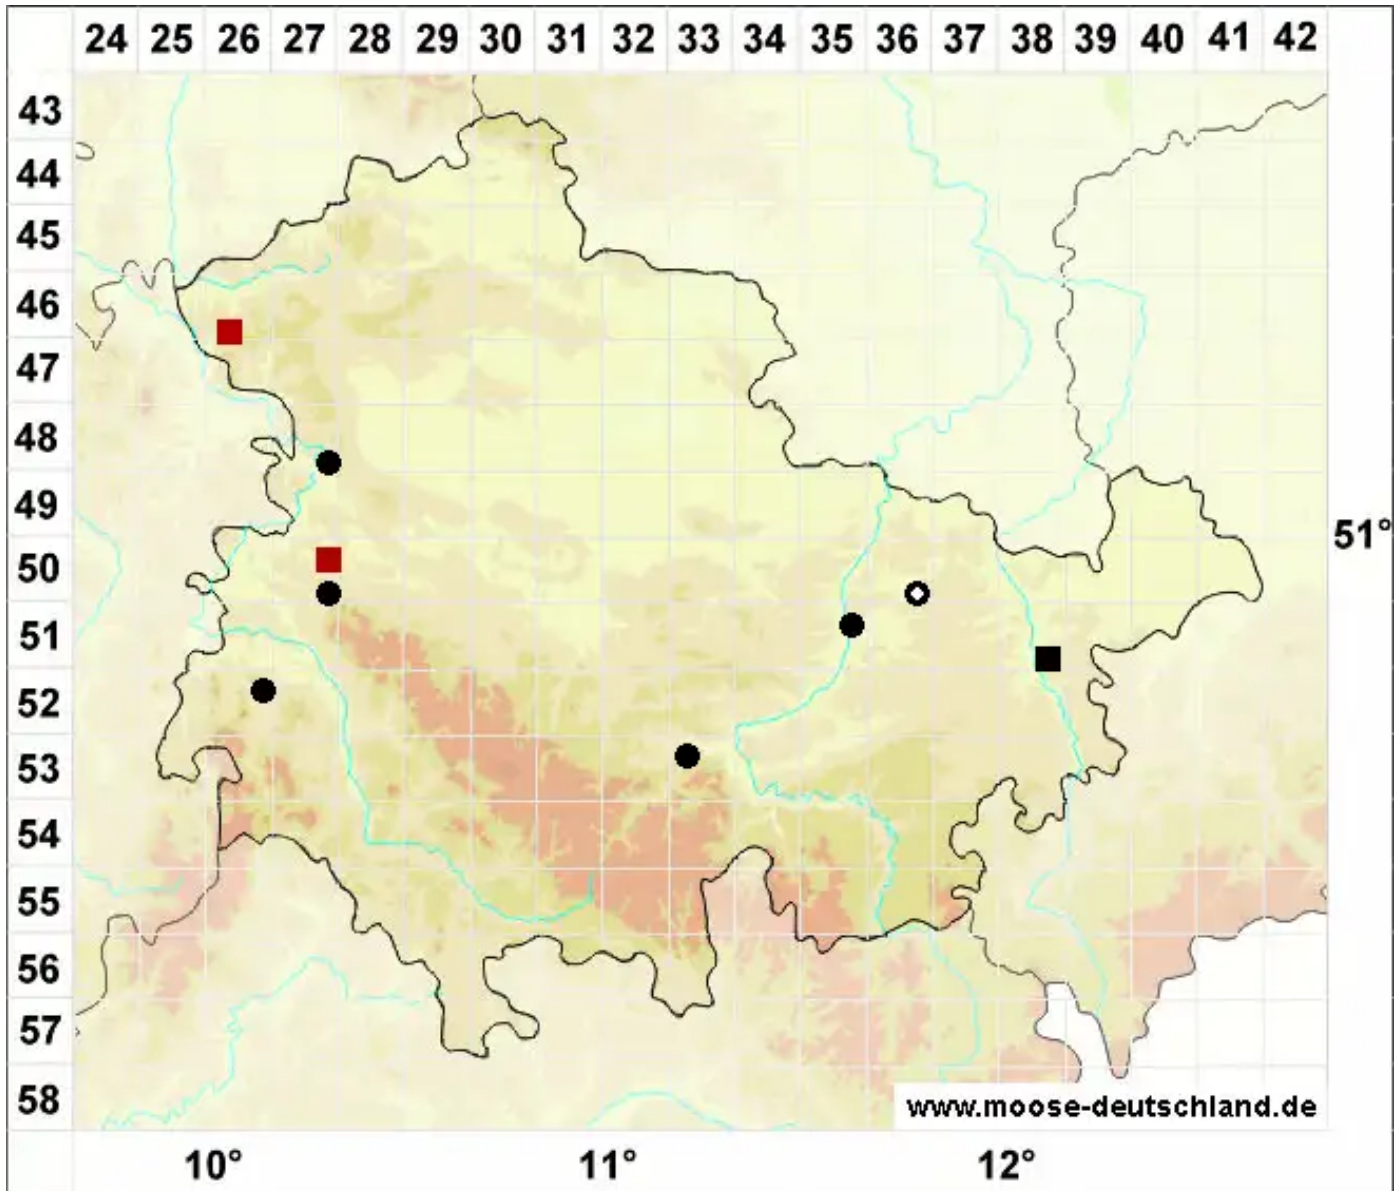

# Rhynchostegiella teneriffae (Mont.) Dirkse & Bouman

Rauhstieliges Kleinschnabeldeckelmoos

Legende:

- Symbole:**
- Ausgefülltes Symbol:  
Zeitraum von 1980 bis heute (Aktuelle Angabe)
  - Leeres Symbol:  
Zeitraum vor 1980 (Altangabe)
  - Quadrat: Herbarbeleg