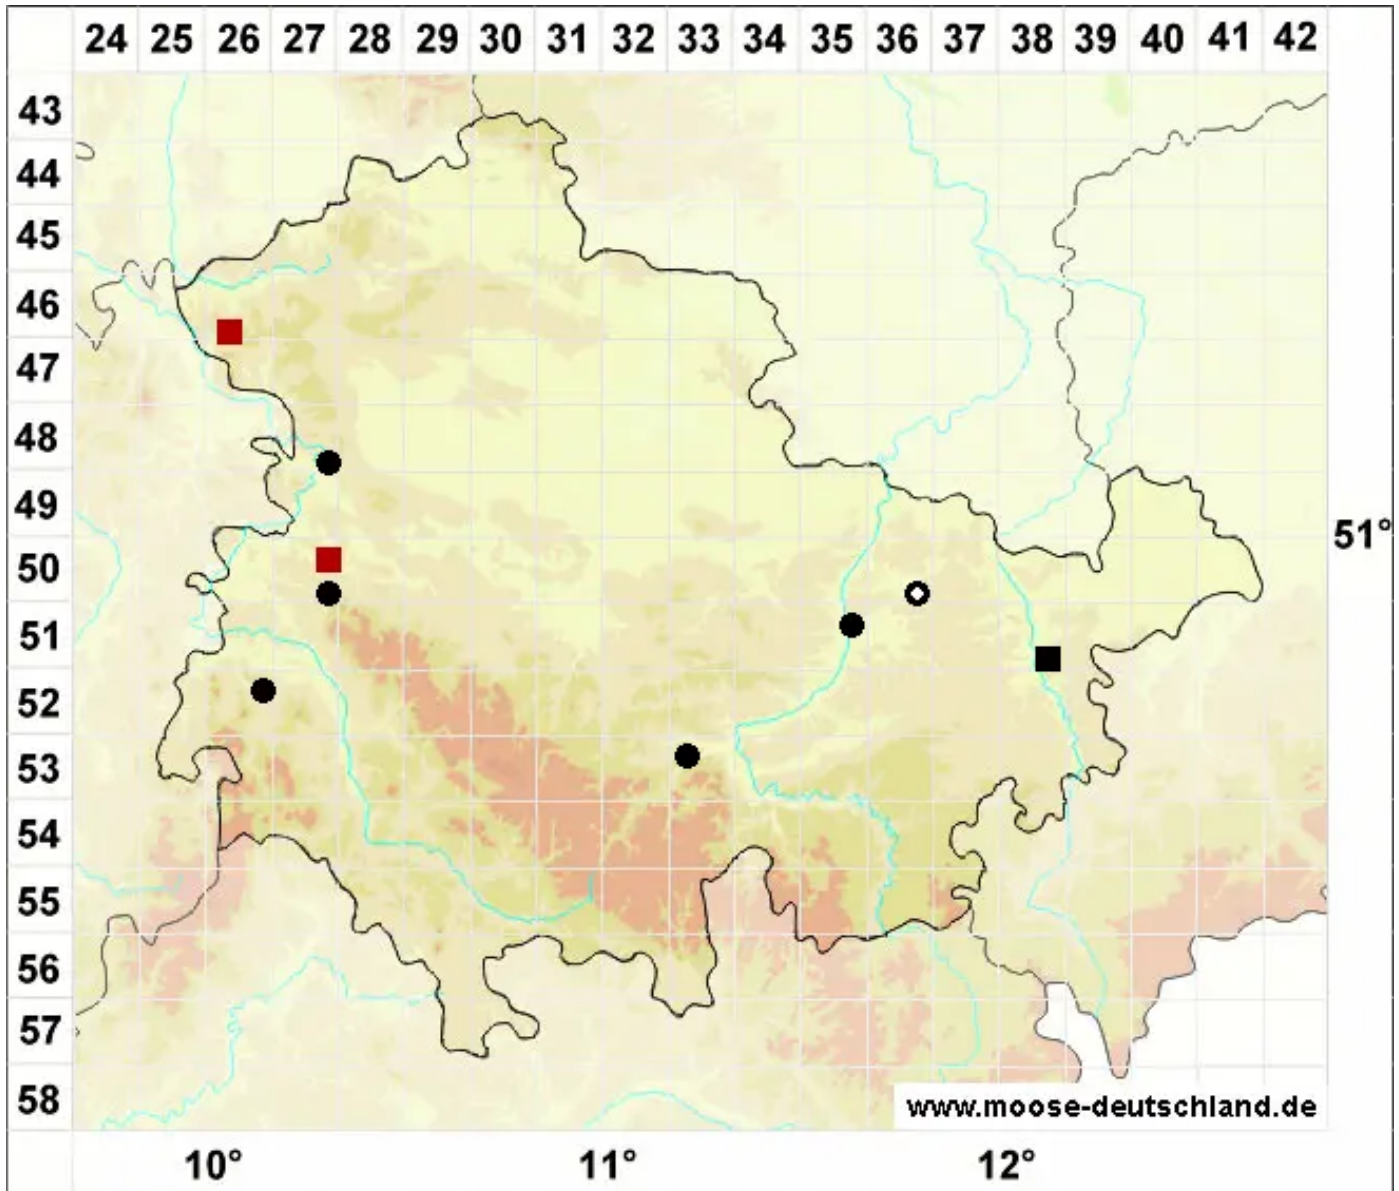

# Rhynchostegiella teneriffae (Mont.) Dirkse & Bouman

Rauhstieliges Kleinschnabeldeckelmoos

Legende:

- Symbole:**
- Ausgefülltes Symbol:  
Zeitraum von 1980 bis heute (Aktuelle Angabe)
  - Leeres Symbol:  
Zeitraum vor 1980 (Altangabe)
  - Quadrat: Herbarbeleg