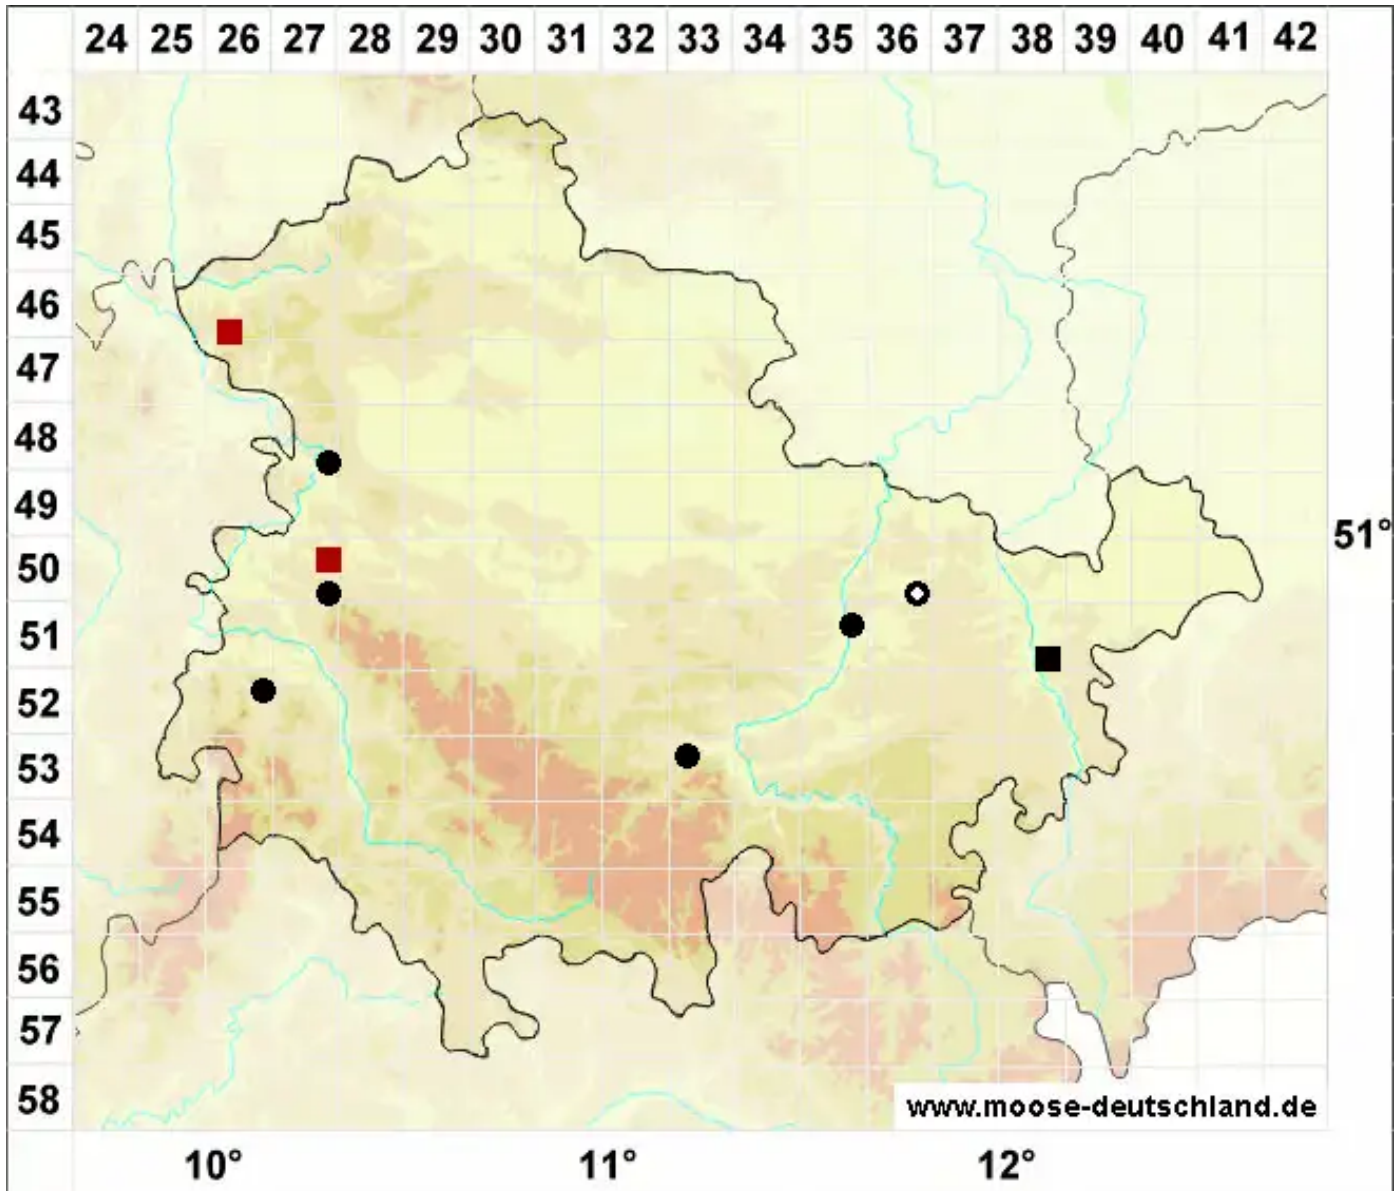

Rhynchostegiella teneriffae (Mont.) Dirkse & Bouman

Rauhstieliges Kleinschnabeldeckelmoos

Legende:

- Symbole:**
- Ausgefülltes Symbol:
Zeitraum von 1980 bis heute (Aktuelle Angabe)
 - Leeres Symbol:
Zeitraum vor 1980 (Altangabe)
 - Quadrat: Herbarbeleg