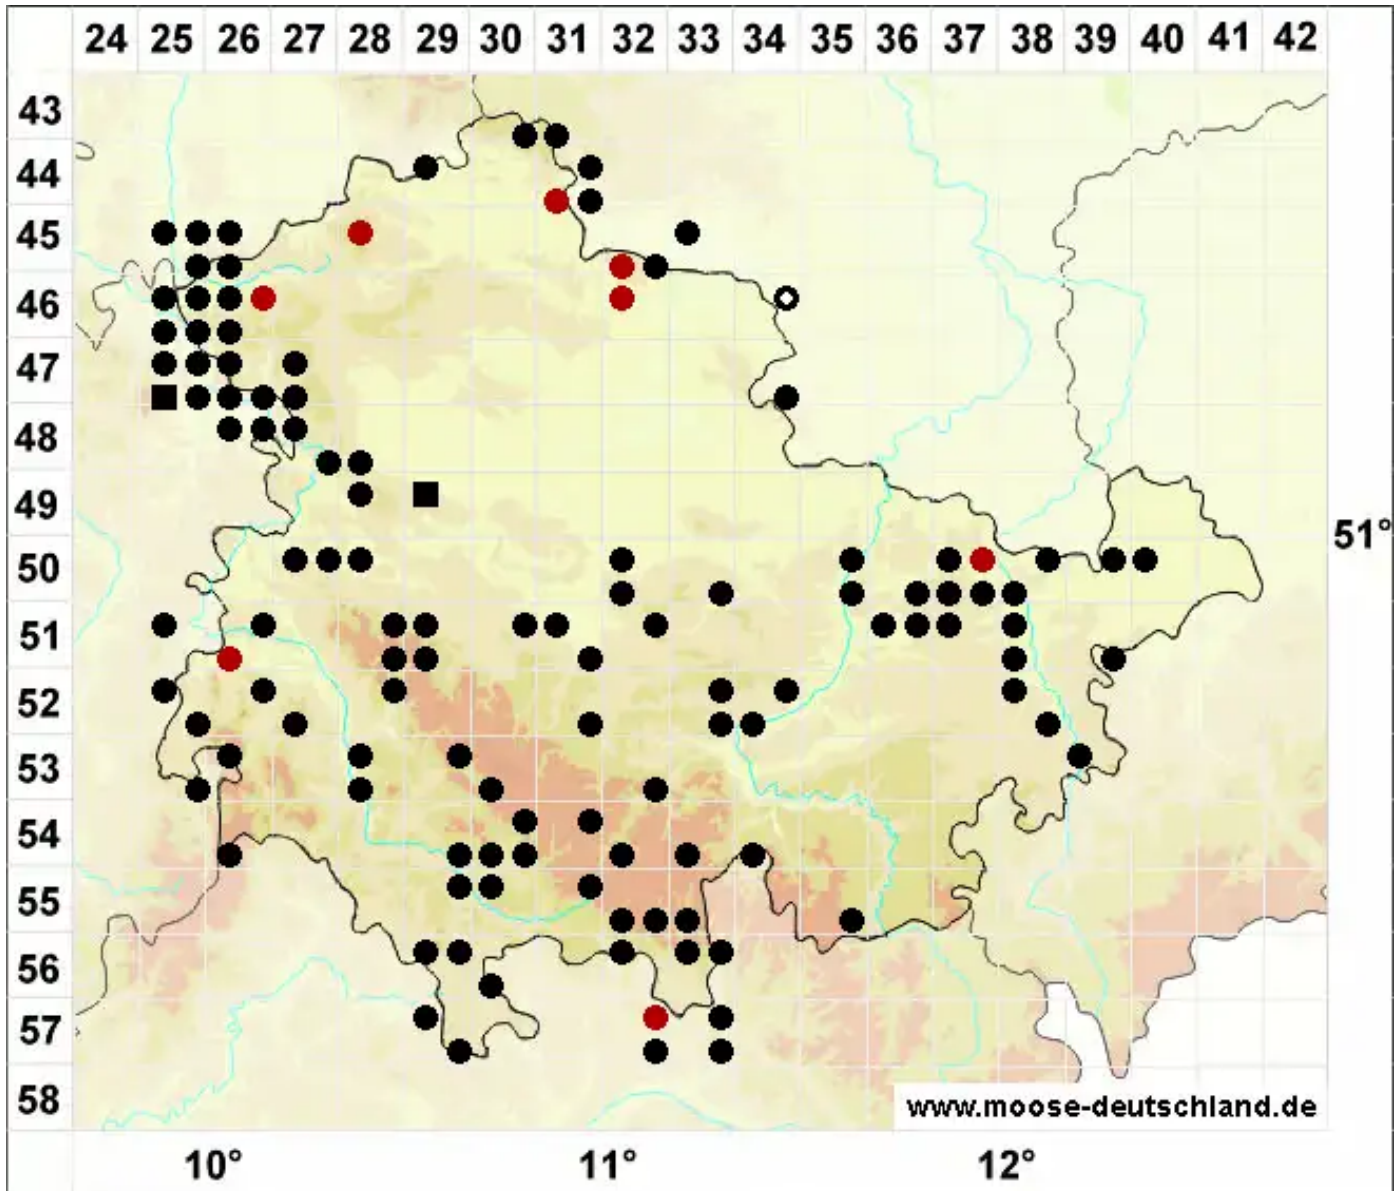

Rhynchostegium confertum (Dicks.) Schimp.

Unscheinbares Schnabeldeckelmoos

Legende:

Symbole:
Ausgefülltes Symbol:
Zeitraum von 1980 bis heute (Aktuelle Angabe)
Leeres Symbol:
Zeitraum vor 1980 (Altangabe)
Quadrat: Herbarbeleg