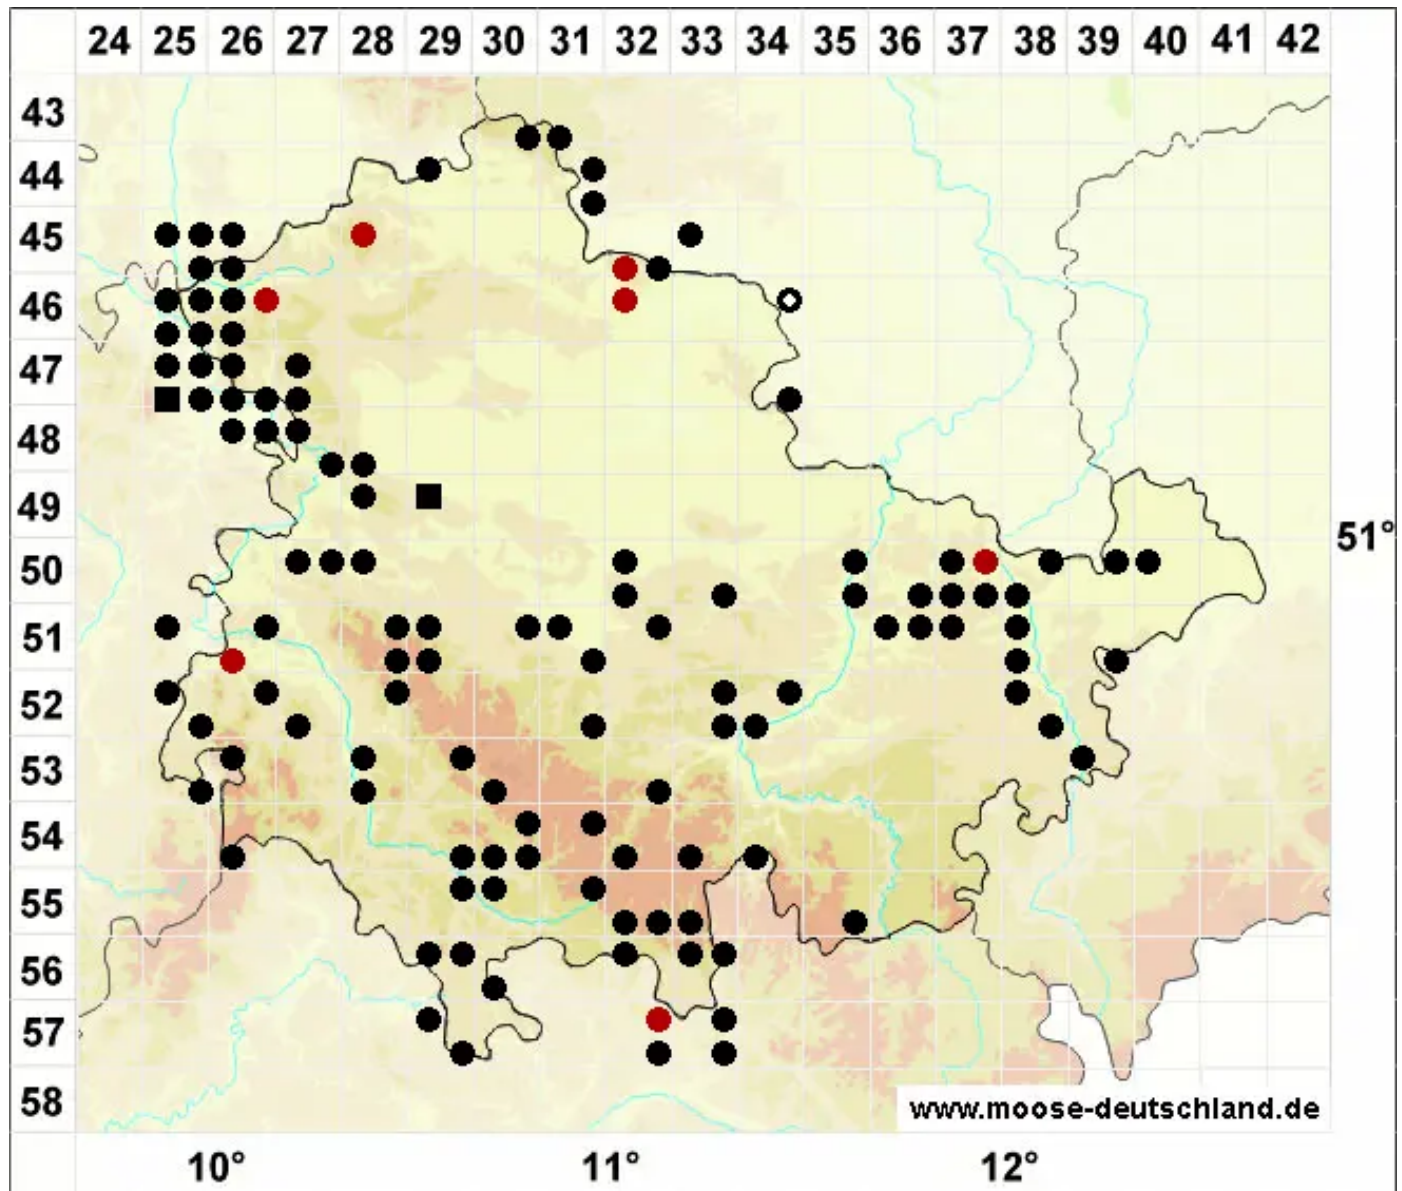

# Rhynchostegium confertum (Dicks.) Schimp.

Unscheinbares Schnabeldeckelmoos

Legende:

**Symbole:**  
Ausgefülltes Symbol:  
Zeitraum von 1980 bis heute (Aktuelle Angabe)  
Leeres Symbol:  
Zeitraum vor 1980 (Altangabe)  
Quadrat: Herbarbeleg