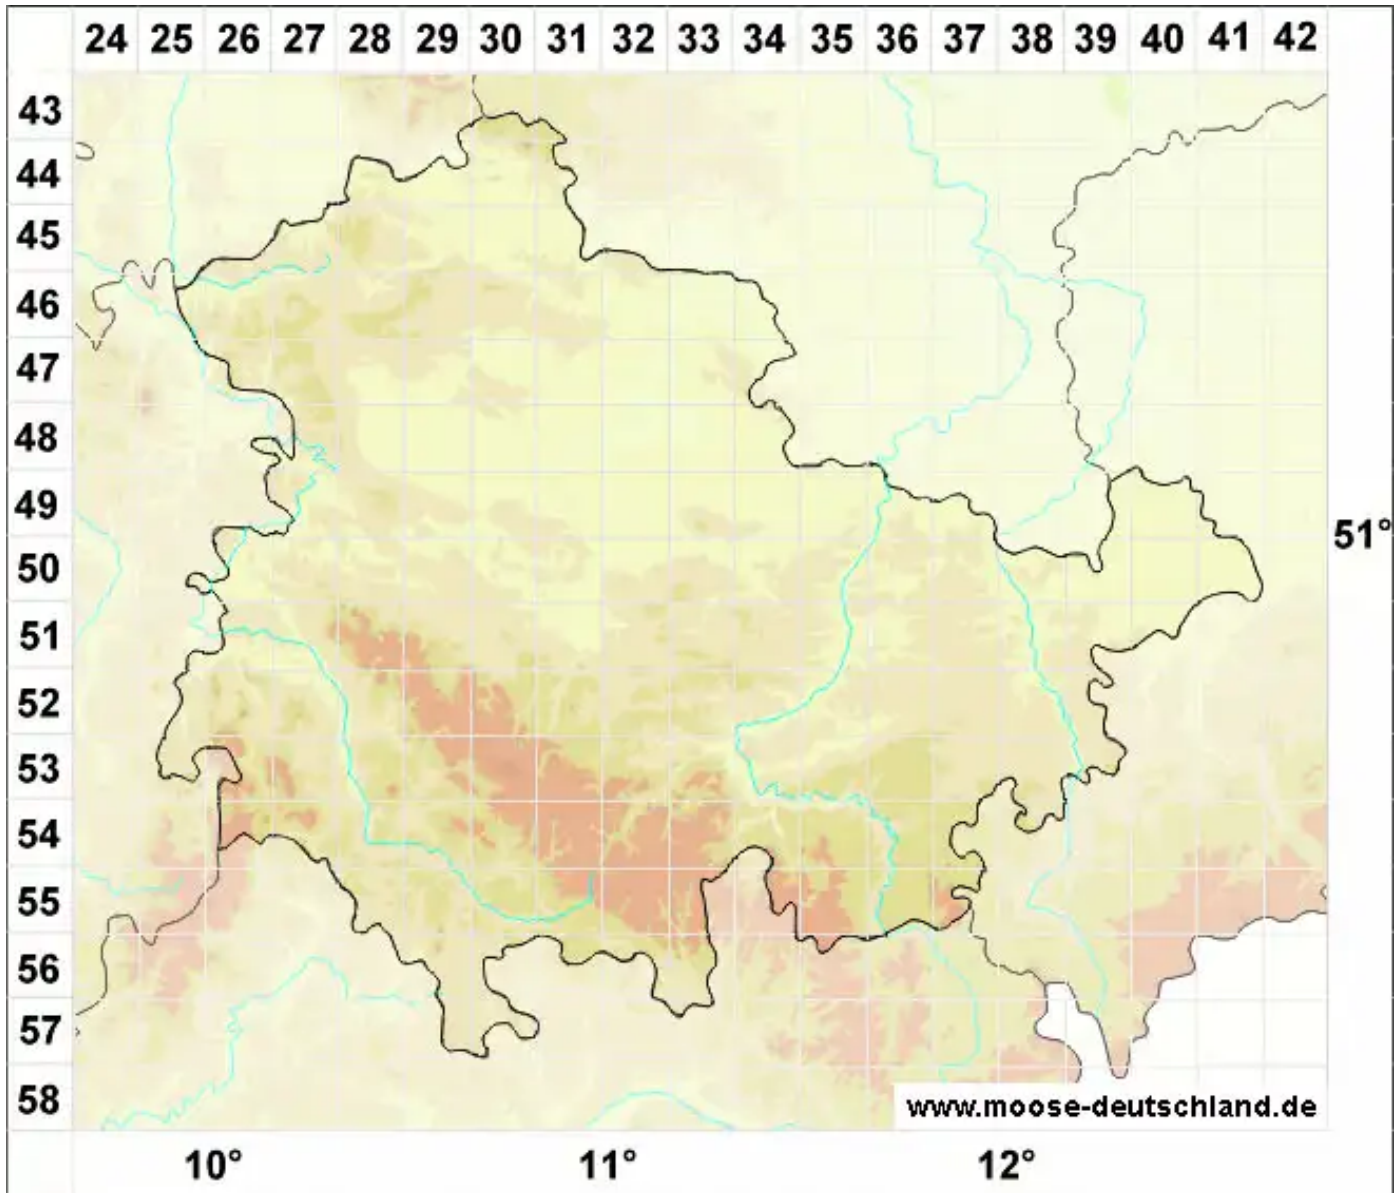

Rhynchostegium alopecuroides (Brid.) A.J.E.Sm.

Fuchsschwanz-Schnabeldeckelmoos

Legende:

- Symbole:**
- Ausgefülltes Symbol:
Zeitraum von 1980 bis heute (Aktuelle Angabe)
 - Leeres Symbol:
Zeitraum vor 1980 (Altangabe)
 - Quadrat: Herbarbeleg