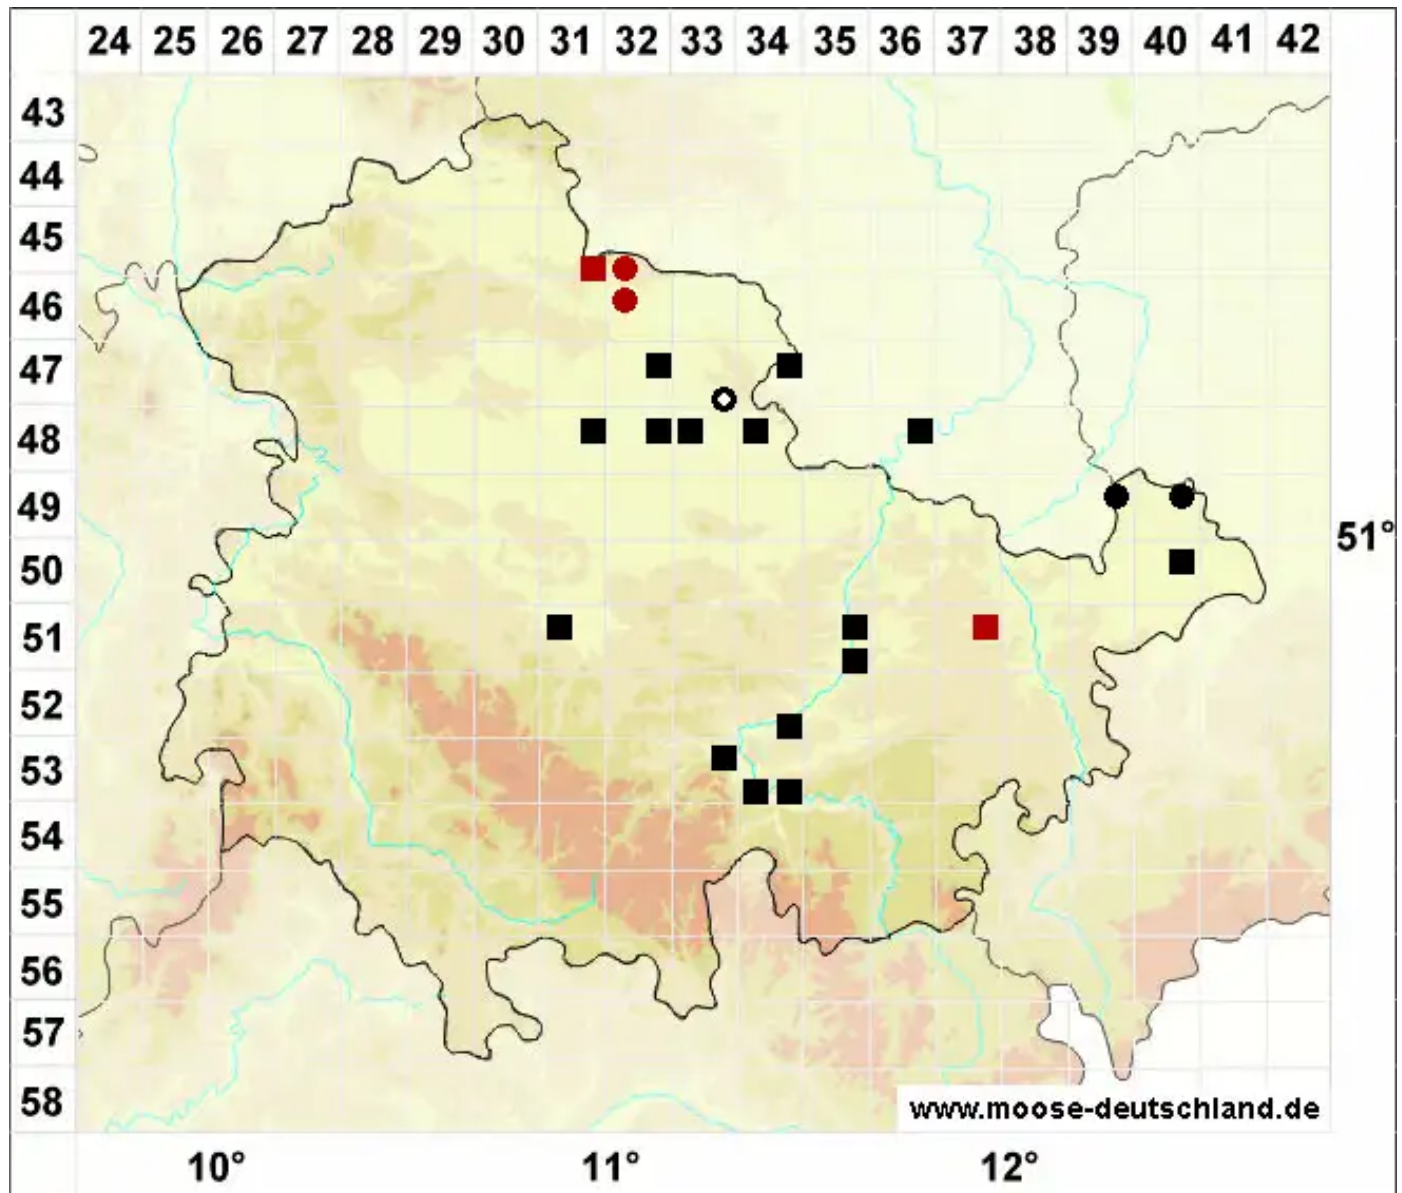

Rhynchostegium megapolitanum (Blandow ex F.Weber & D.M)

Wärmeliebendes Schnabeldeckelmoos

Legende:

- Symbole:**
- Ausgefülltes Symbol:
Zeitraum von 1980 bis heute (Aktuelle Angabe)
 - Leeres Symbol:
Zeitraum vor 1980 (Altangabe)
 - Quadrat: Herbarbeleg