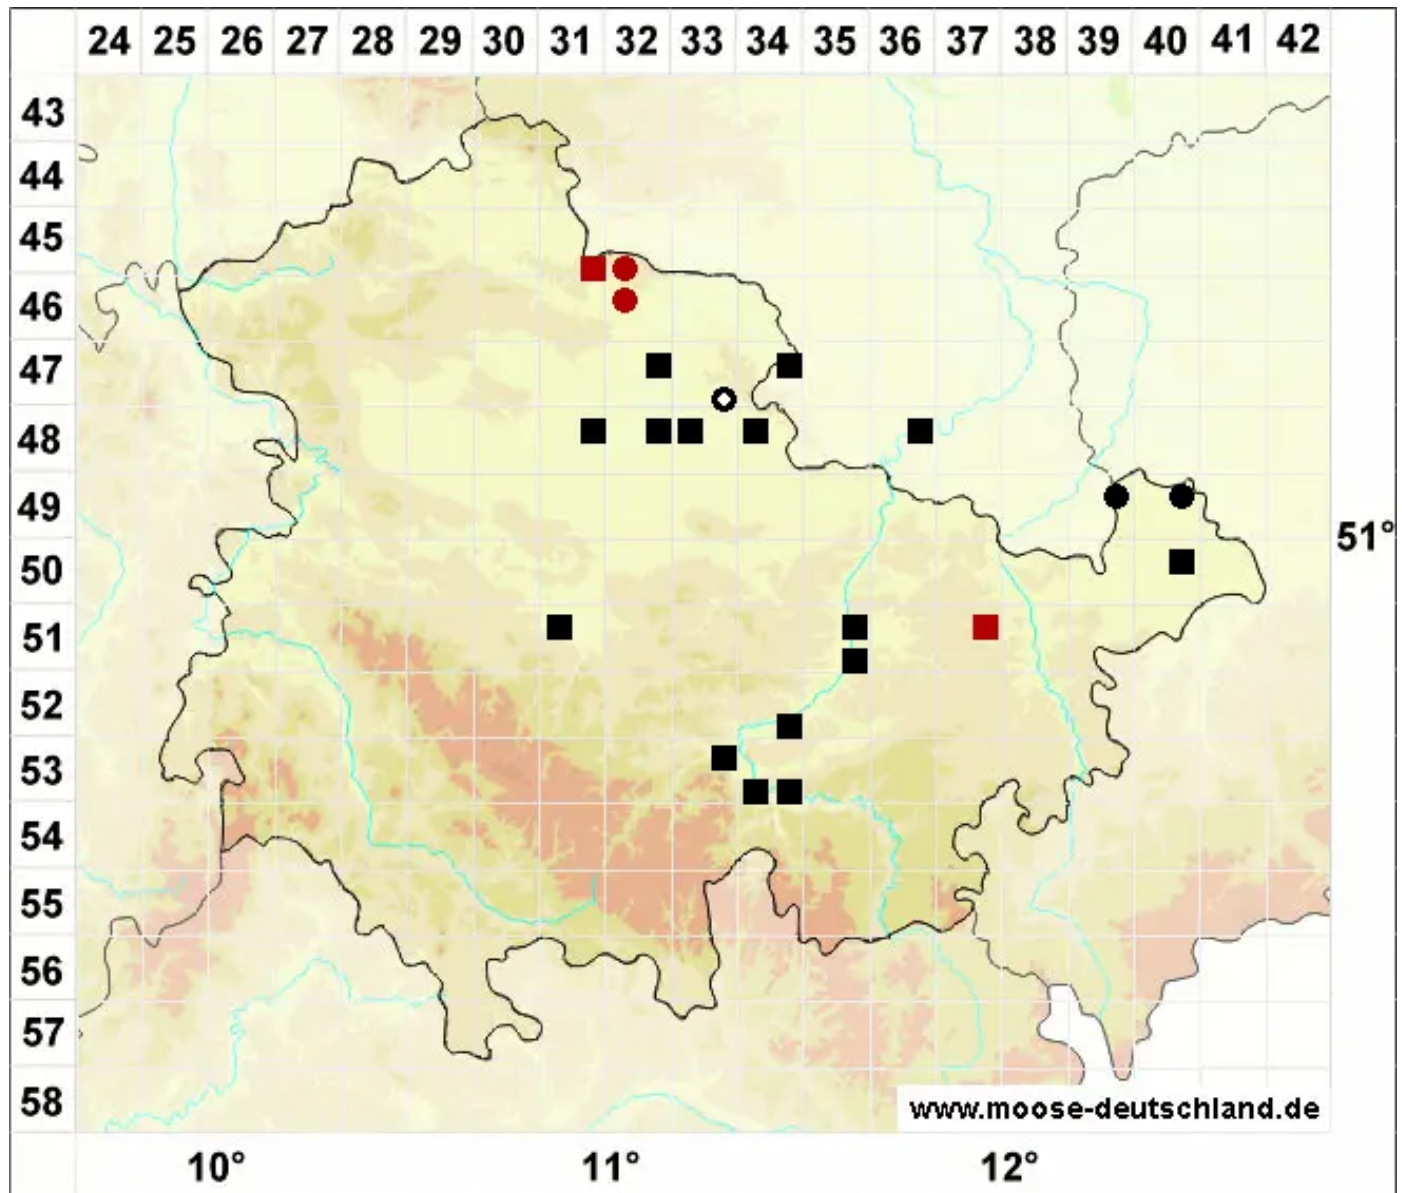

Rhynchostegium megapolitanum (Blandow ex F.Weber & D.M)

Wärmeliebendes Schnabeldeckelmoos

Legende:

- Symbole:**
- Ausgefülltes Symbol:
Zeitraum von 1980 bis heute (Aktuelle Angabe)
 - Leeres Symbol:
Zeitraum vor 1980 (Altangabe)
 - Quadrat: Herbarbeleg