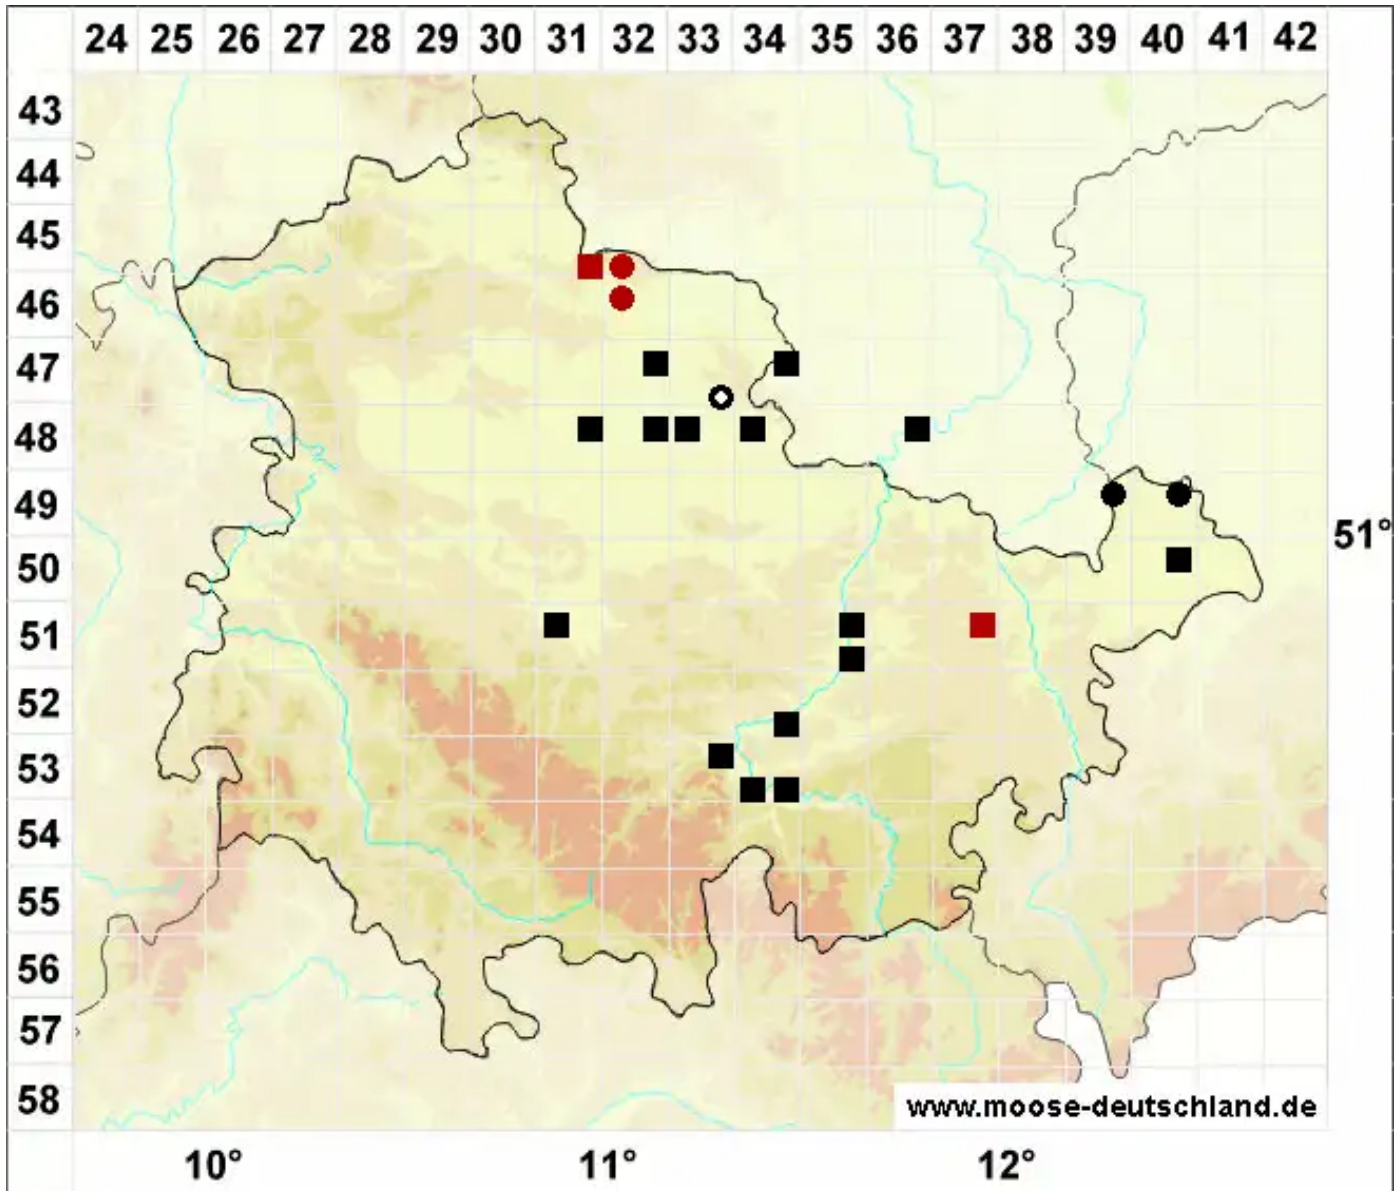

# Rhynchostegium megapolitanum (Blandow ex F.Weber & D.M)

Wärmeliebendes Schnabeldeckelmoos

Legende:

- Symbole:**
- Ausgefülltes Symbol:  
Zeitraum von 1980 bis heute (Aktuelle Angabe)
  - Leeres Symbol:  
Zeitraum vor 1980 (Altangabe)
  - Quadrat: Herbarbeleg