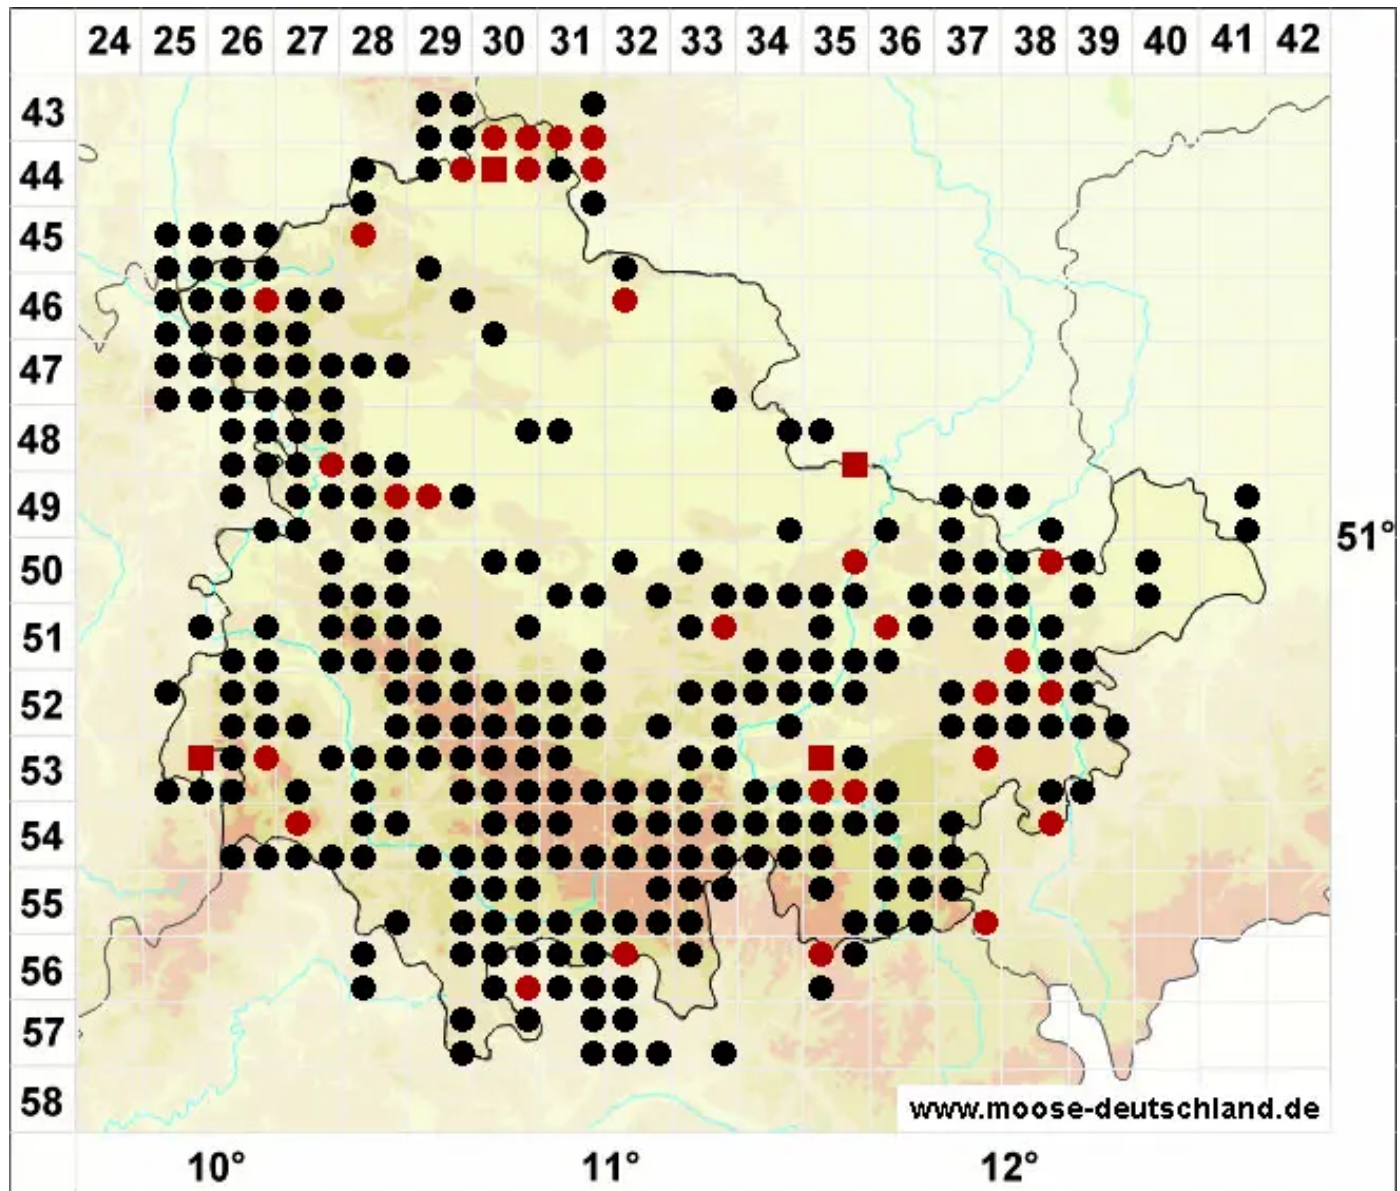

# Rhynchostegium riparioides (Hedw.) Cardot

Ufer-Schnabeldeckelmoos

Legende:

- Symbole:**
- Ausgefülltes Symbol:  
Zeitraum von 1980 bis heute (Aktuelle Angabe)
  - Leeres Symbol:  
Zeitraum vor 1980 (Altangabe)
  - Quadrat: Herbarbeleg