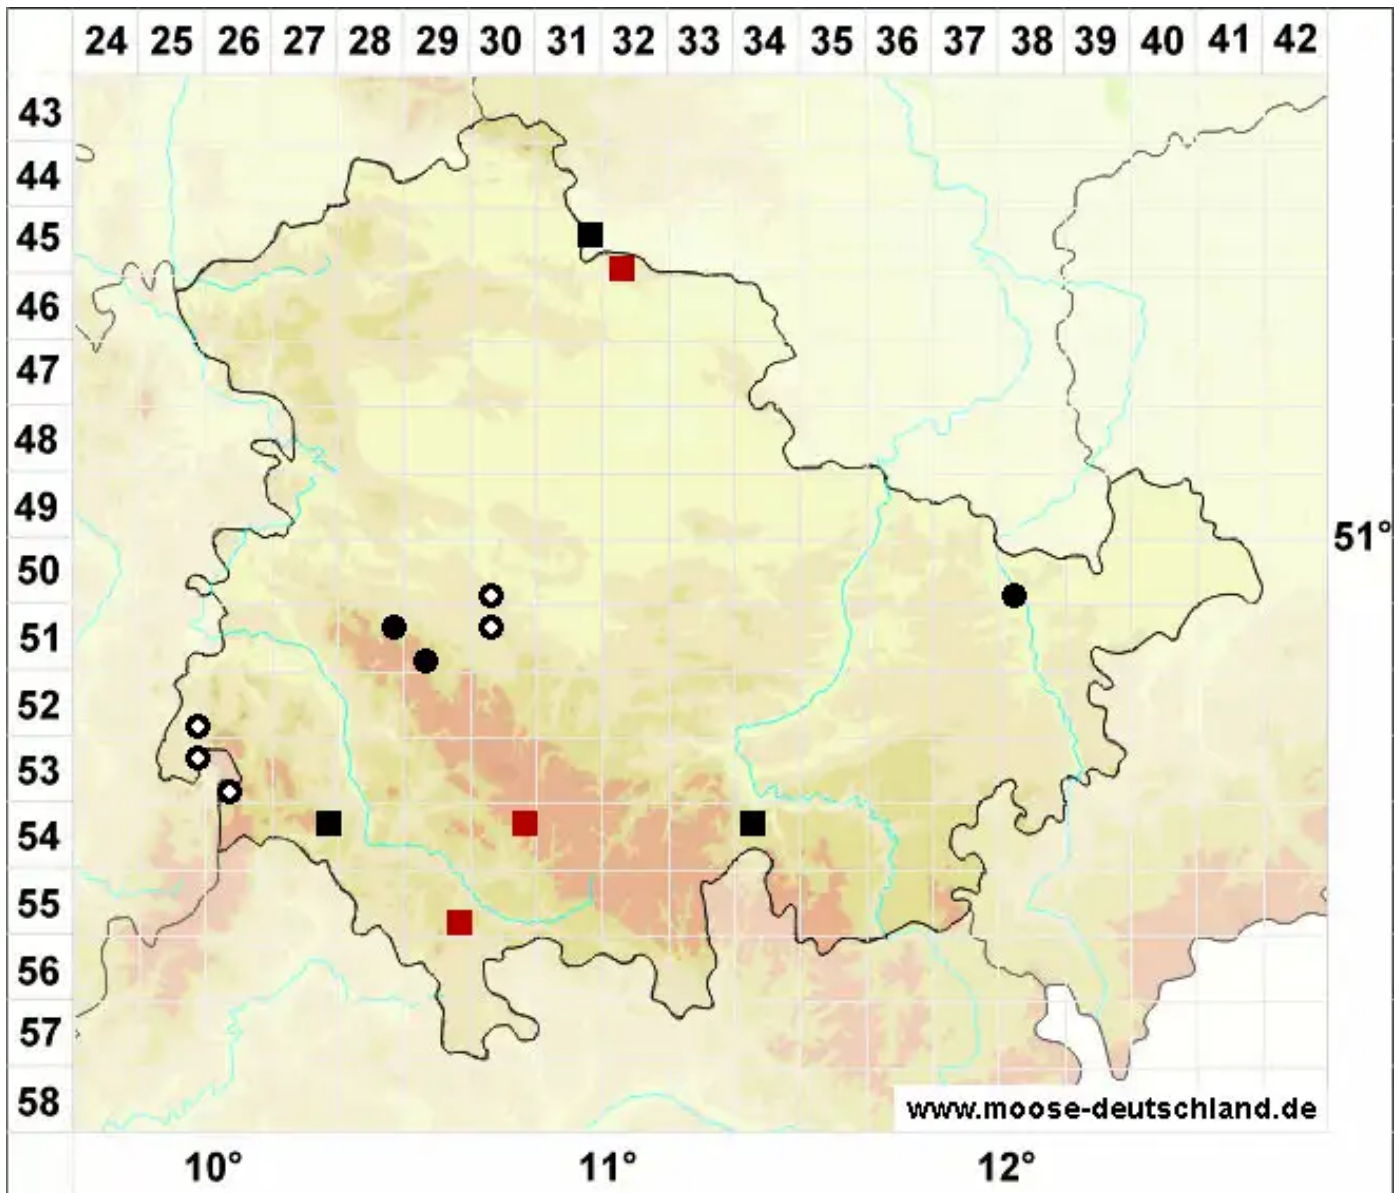

Rhynchosstegium rotundifolium (Scop. ex Brid.) Schimp.

Rundblättriges Schnabeldeckelmoos

Legende:

Symbole:
Ausgefülltes Symbol:
Zeitraum von 1980 bis heute (Aktuelle Angabe)
Leeres Symbol:
Zeitraum vor 1980 (Altangabe)
Quadrat: Herbarbeleg