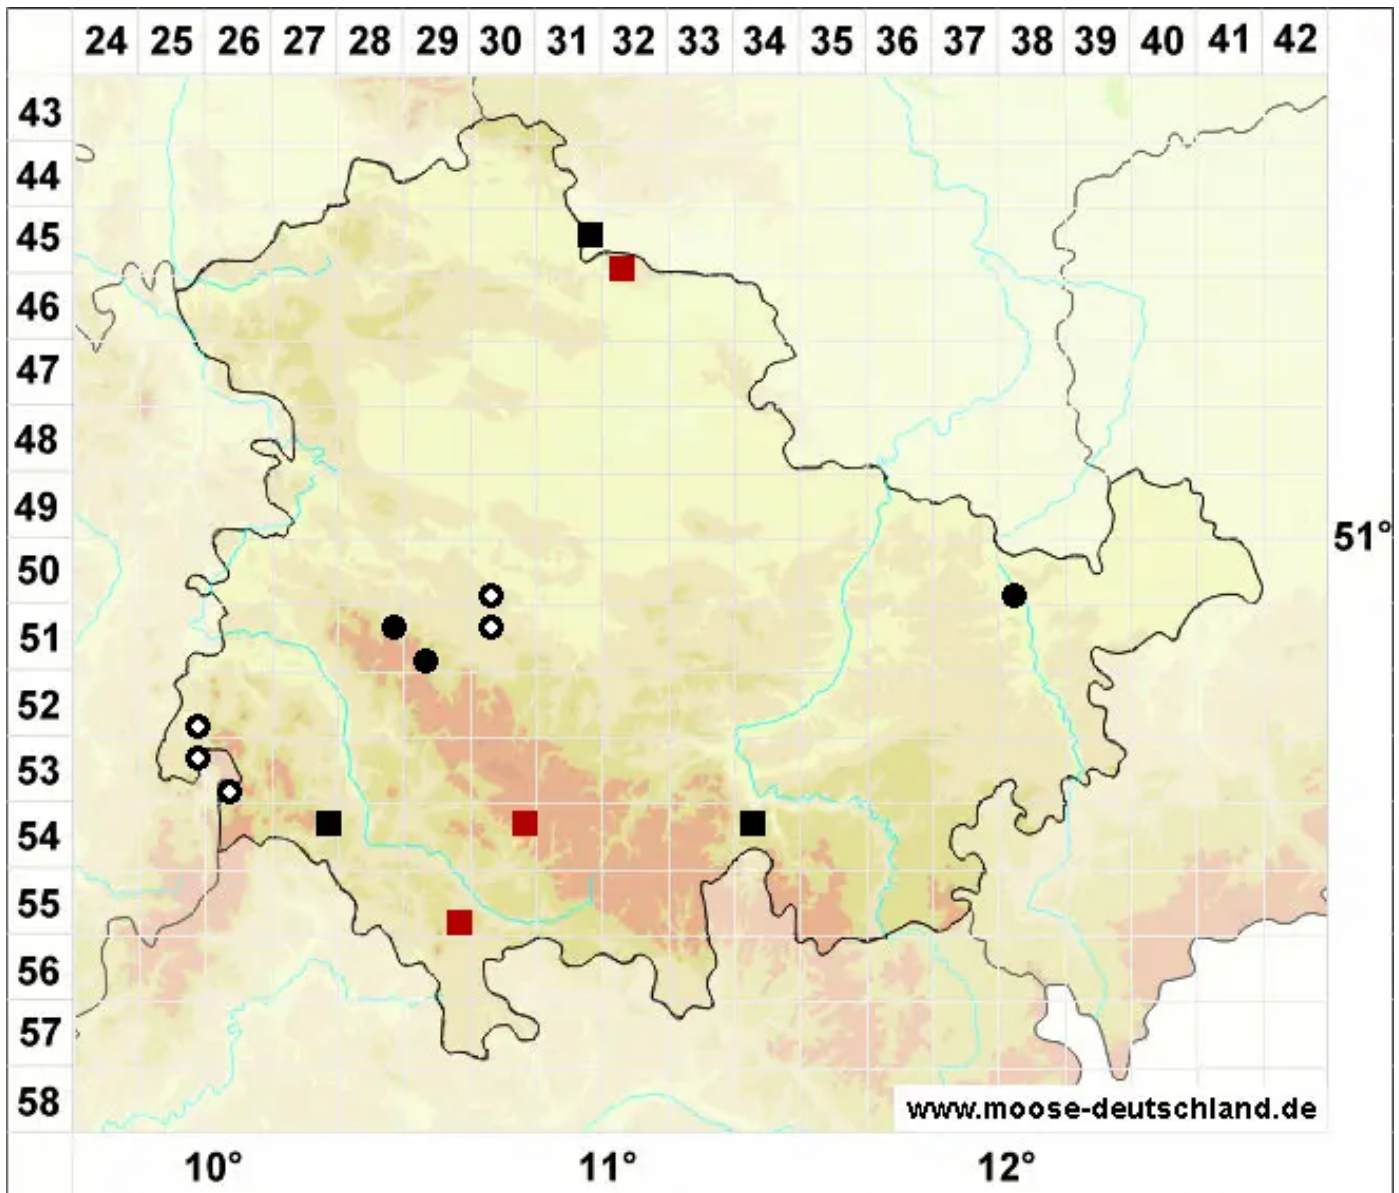

Rhynchosstegium rotundifolium (Scop. ex Brid.) Schimp.

Rundblättriges Schnabeldeckelmoos

Legende:

- Symbole:**
- Ausgefülltes Symbol:
Zeitraum von 1980 bis heute (Aktuelle Angabe)
 - Leeres Symbol:
Zeitraum vor 1980 (Altangabe)
 - Quadrat: Herbarbeleg