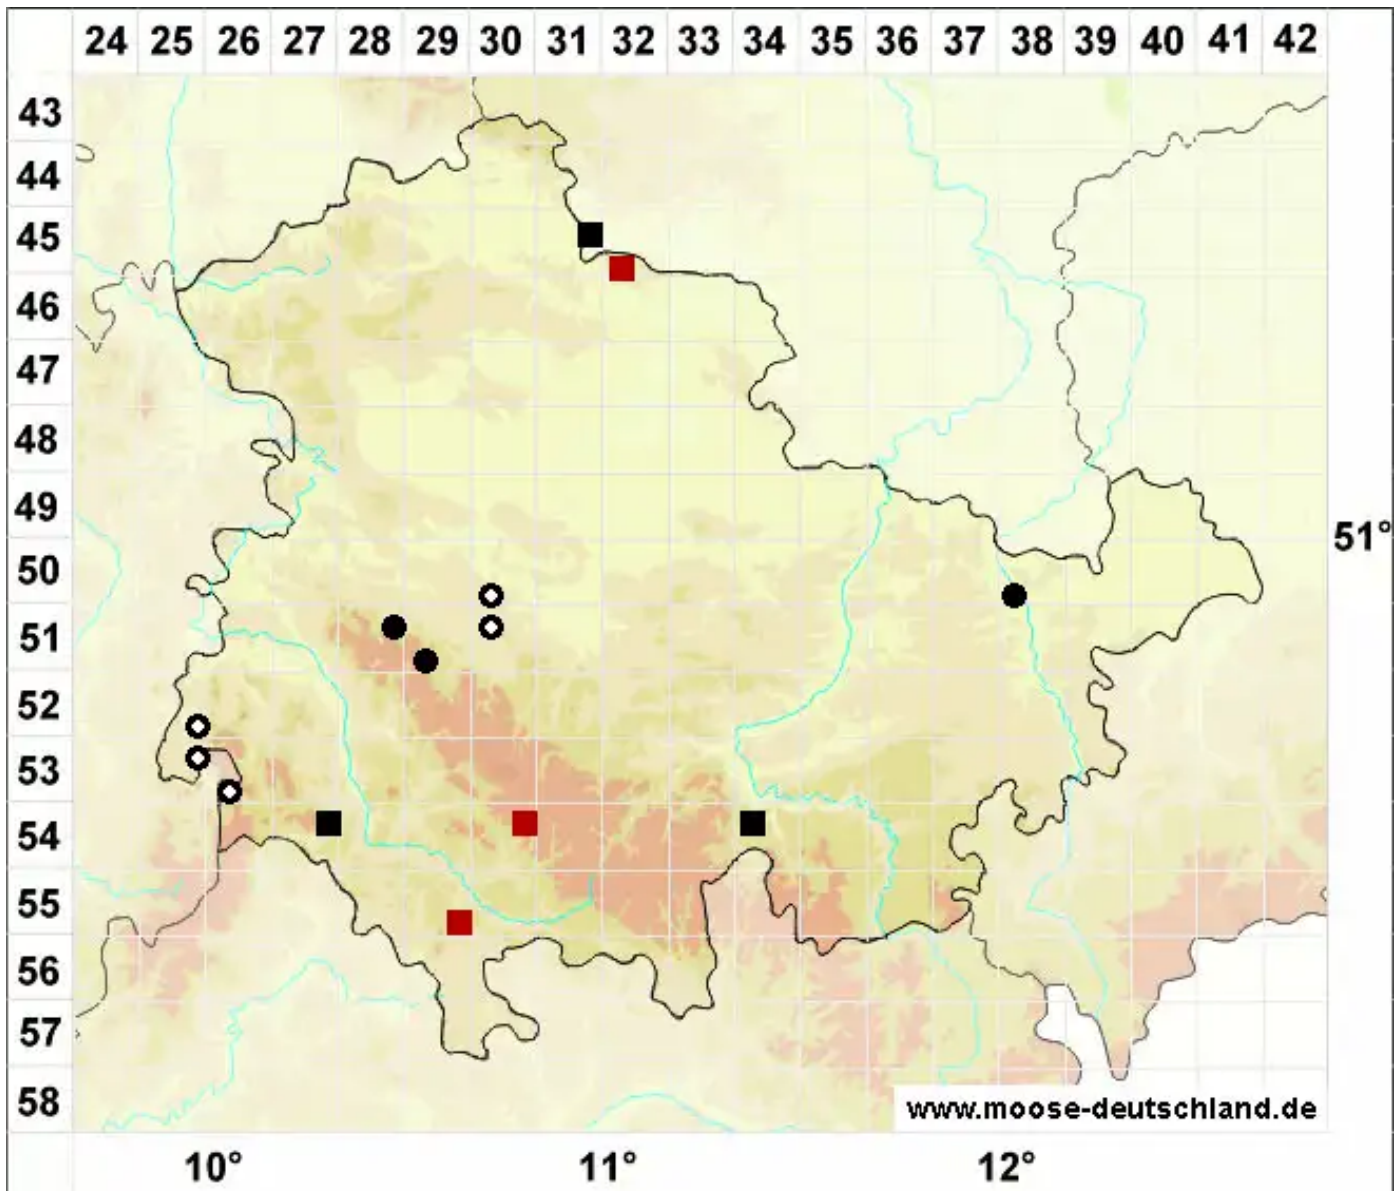

Rhynchosstegium rotundifolium (Scop. ex Brid.) Schimp.

Rundblättriges Schnabeldeckelmoos

Legende:

Symbole:
Ausgefülltes Symbol:
Zeitraum von 1980 bis heute (Aktuelle Angabe)
Leeres Symbol:
Zeitraum vor 1980 (Altangabe)
Quadrat: Herbarbeleg