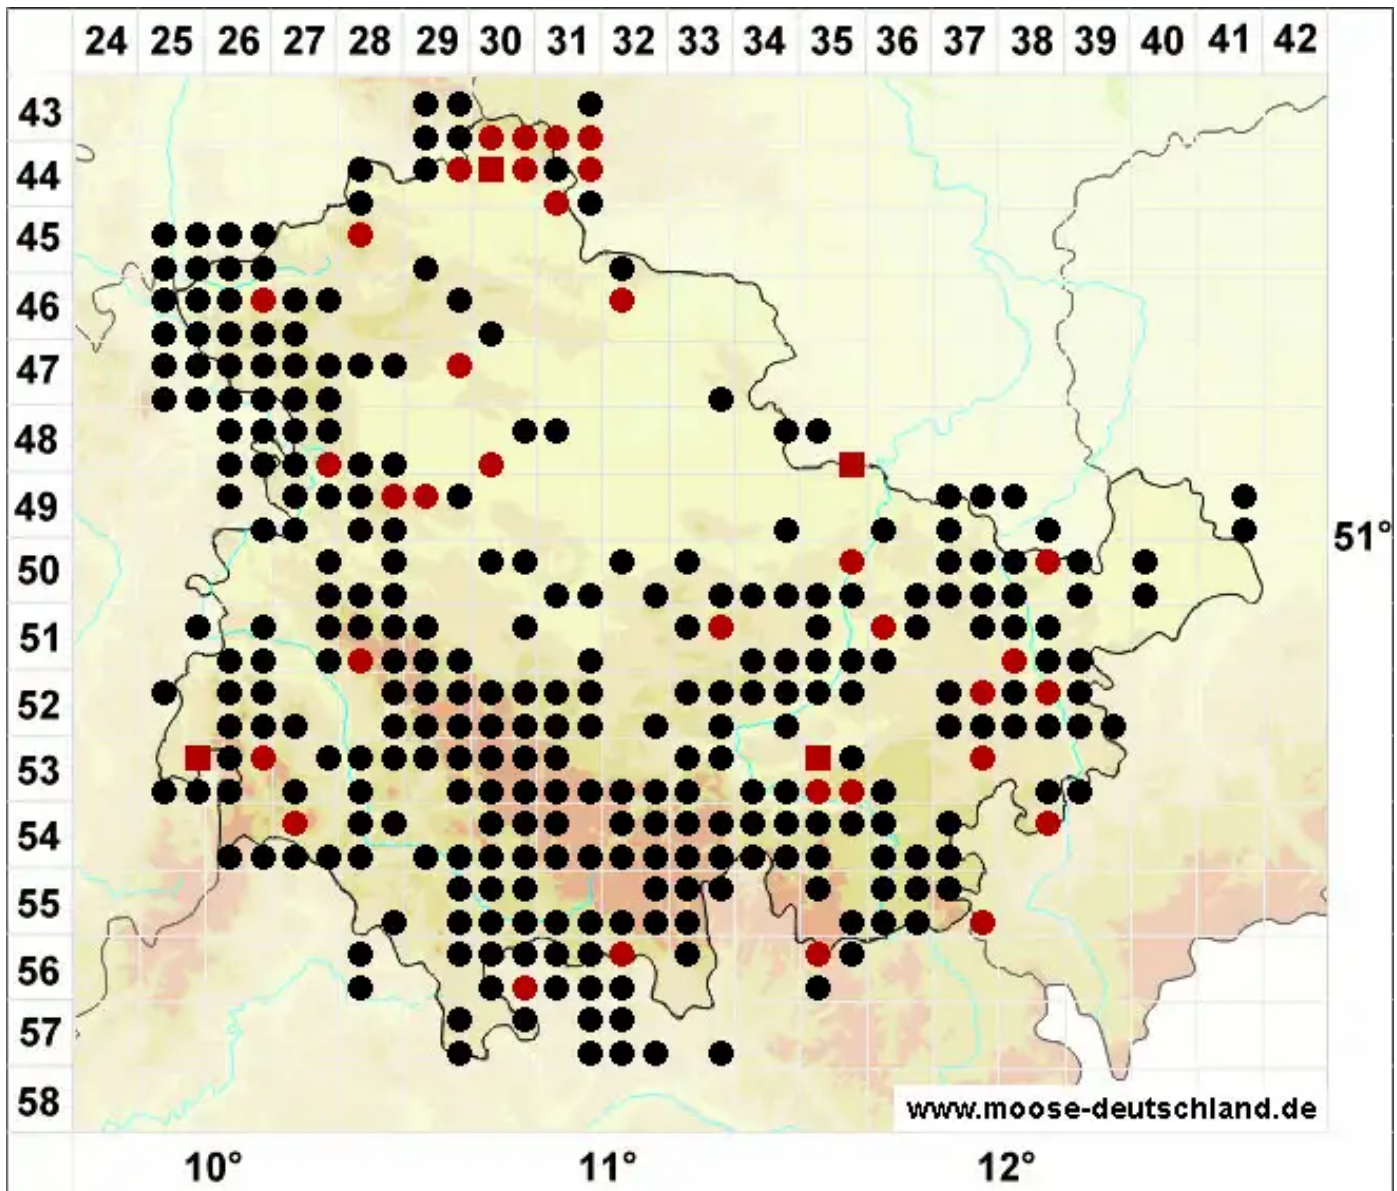

Rhynchostegium riparioides (Hedw.) Cardot

Ufer-Schnabeldeckelmoos

Legende:

Symbole:

Ausgefülltes Symbol:
Zeitraum von 1980 bis heute (Aktuelle Angabe)

Leeres Symbol:
Zeitraum vor 1980 (Altangabe)

Quadrat: Herbarbeleg