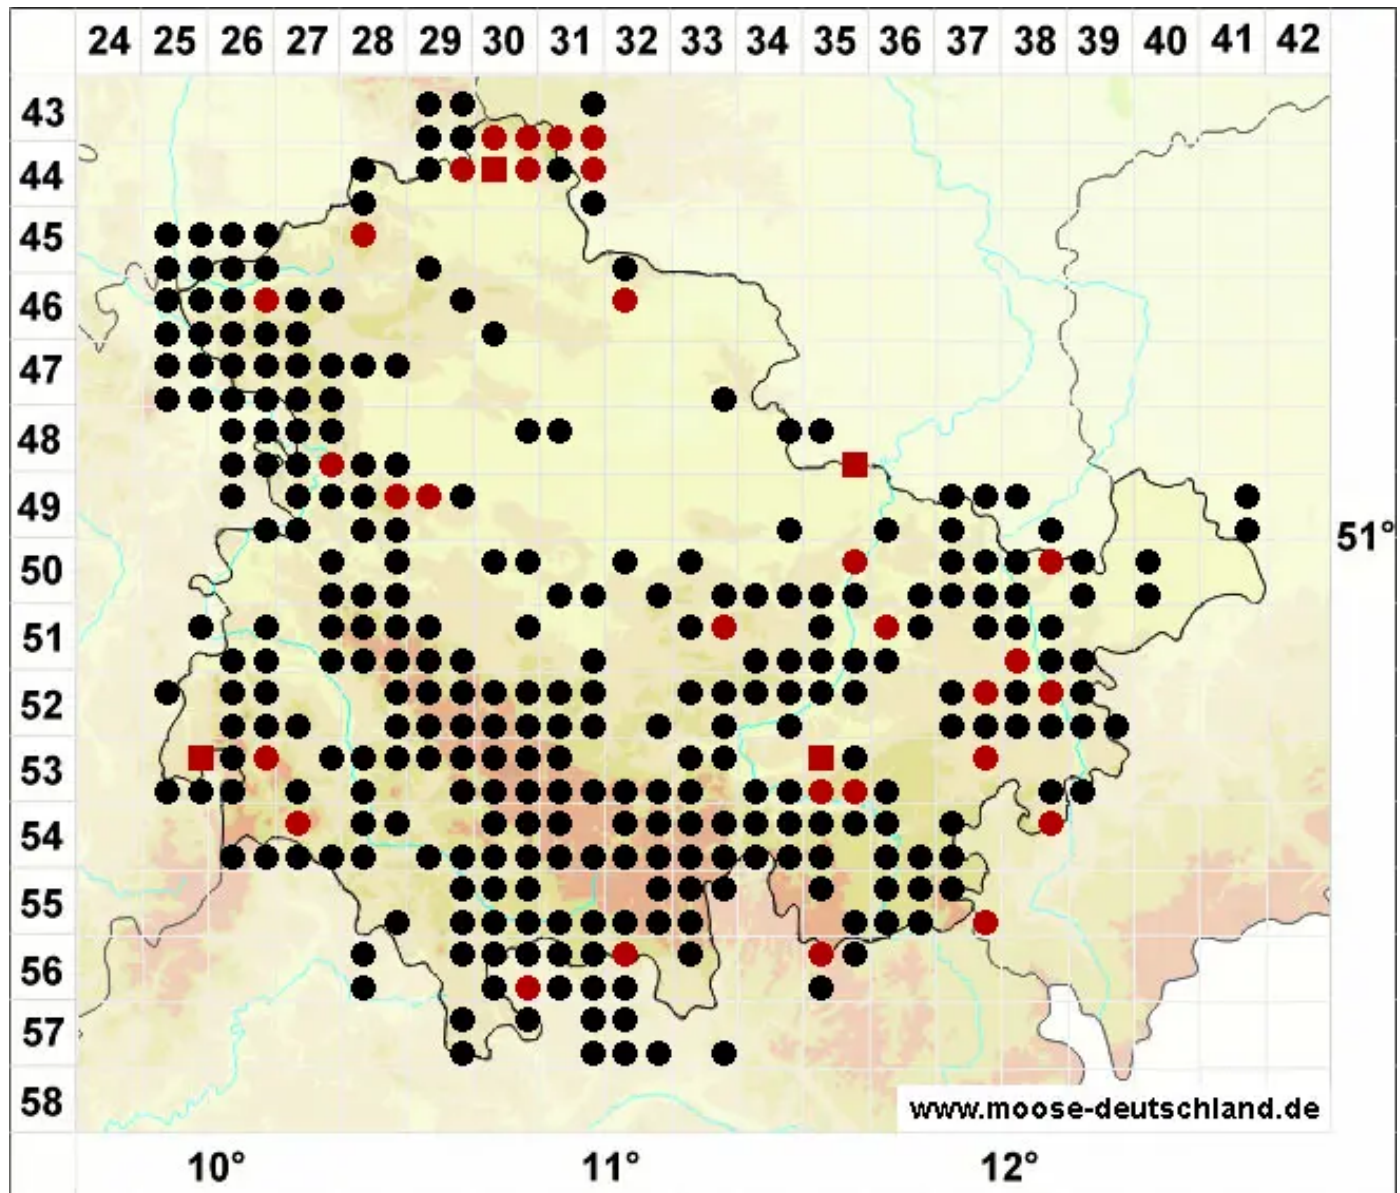

Rhynchostegium riparioides (Hedw.) Cardot

Ufer-Schnabeldeckelmoos

Legende:

- Symbole:**
- Ausgefülltes Symbol:
Zeitraum von 1980 bis heute (Aktuelle Angabe)
 - Leeres Symbol:
Zeitraum vor 1980 (Altangabe)
 - Quadrat: Herbarbeleg