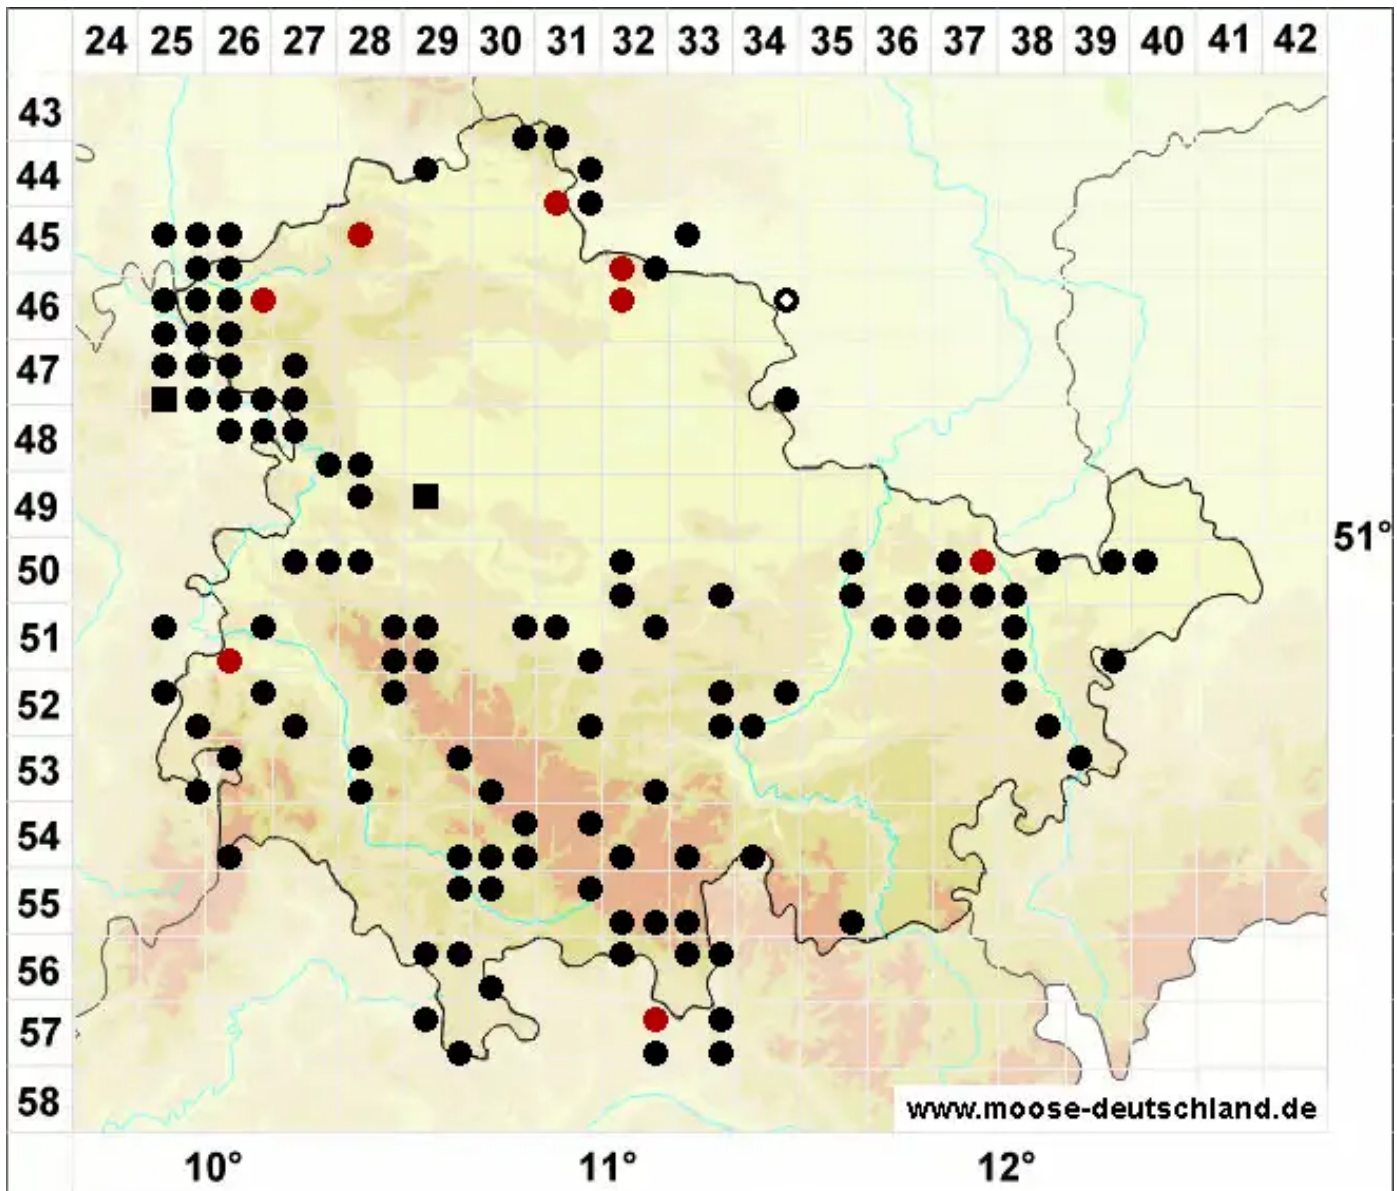

# Rhynchostegium confertum (Dicks.) Schimp.

Unscheinbares Schnabeldeckelmoos

Legende:

- Symbole:**
- Ausgefülltes Symbol:  
Zeitraum von 1980 bis heute (Aktuelle Angabe)
  - Leeres Symbol:  
Zeitraum vor 1980 (Altangabe)
  - Quadrat: Herbarbeleg