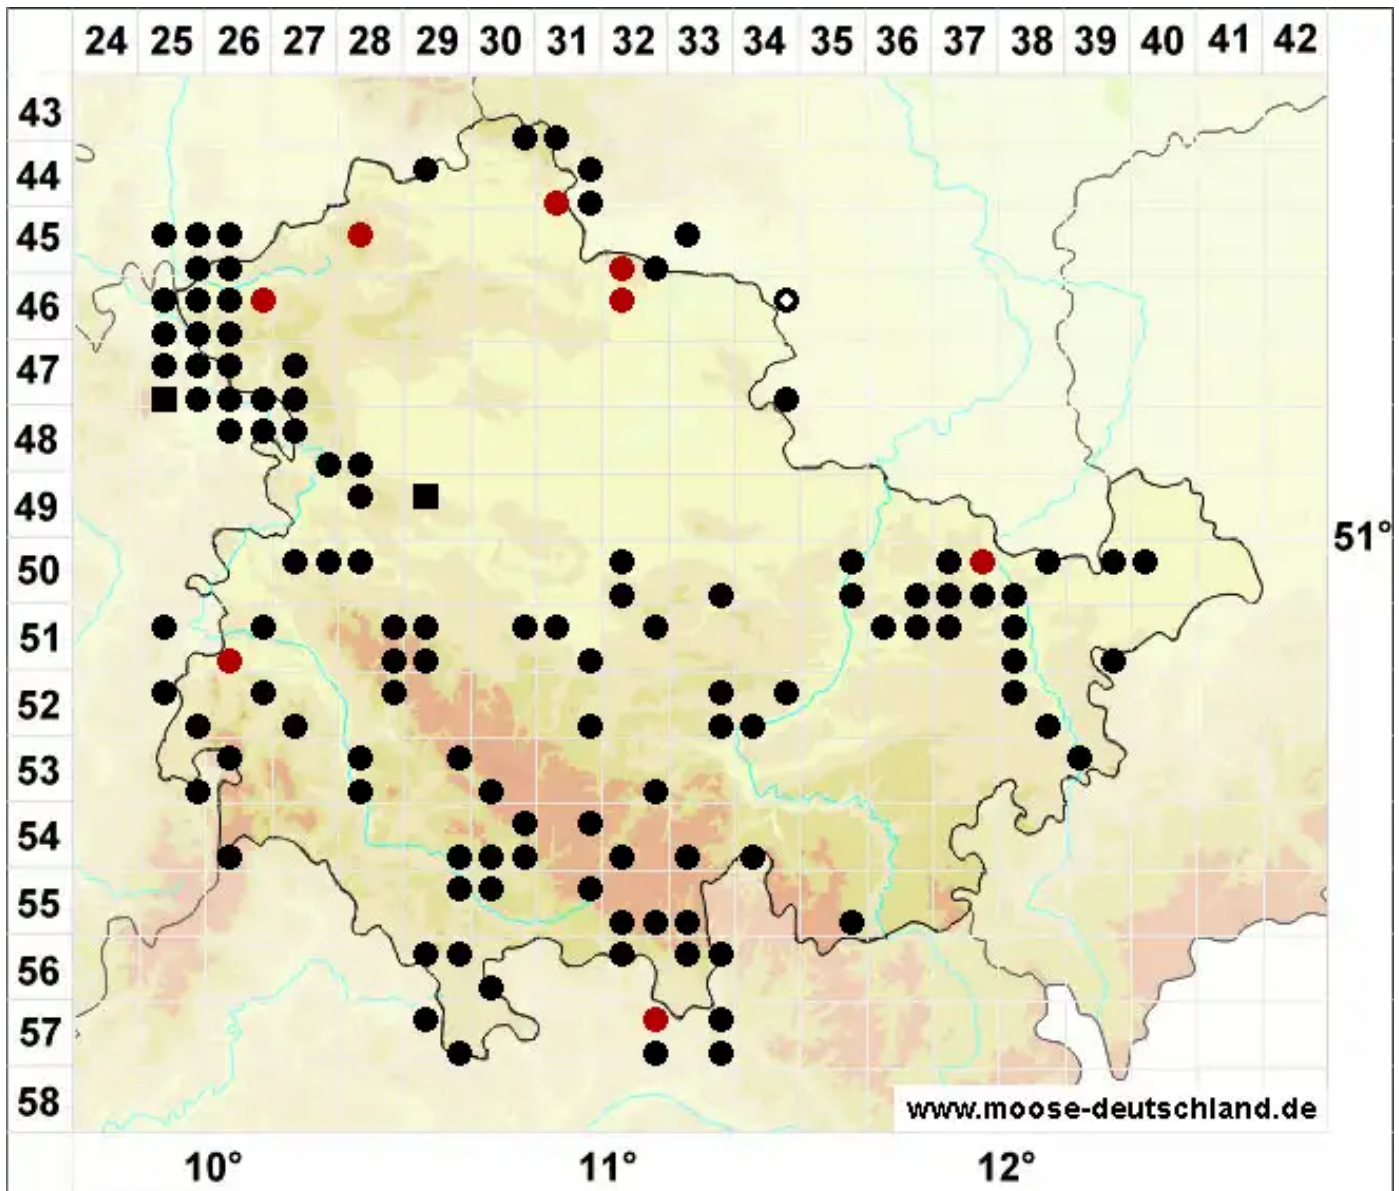

# Rhynchostegium confertum (Dicks.) Schimp.

Unscheinbares Schnabeldeckelmoos

Legende:

**Symbole:**  
Ausgefülltes Symbol:  
Zeitraum von 1980 bis heute (Aktuelle Angabe)  
Leeres Symbol:  
Zeitraum vor 1980 (Altangabe)  
Quadrat: Herbarbeleg