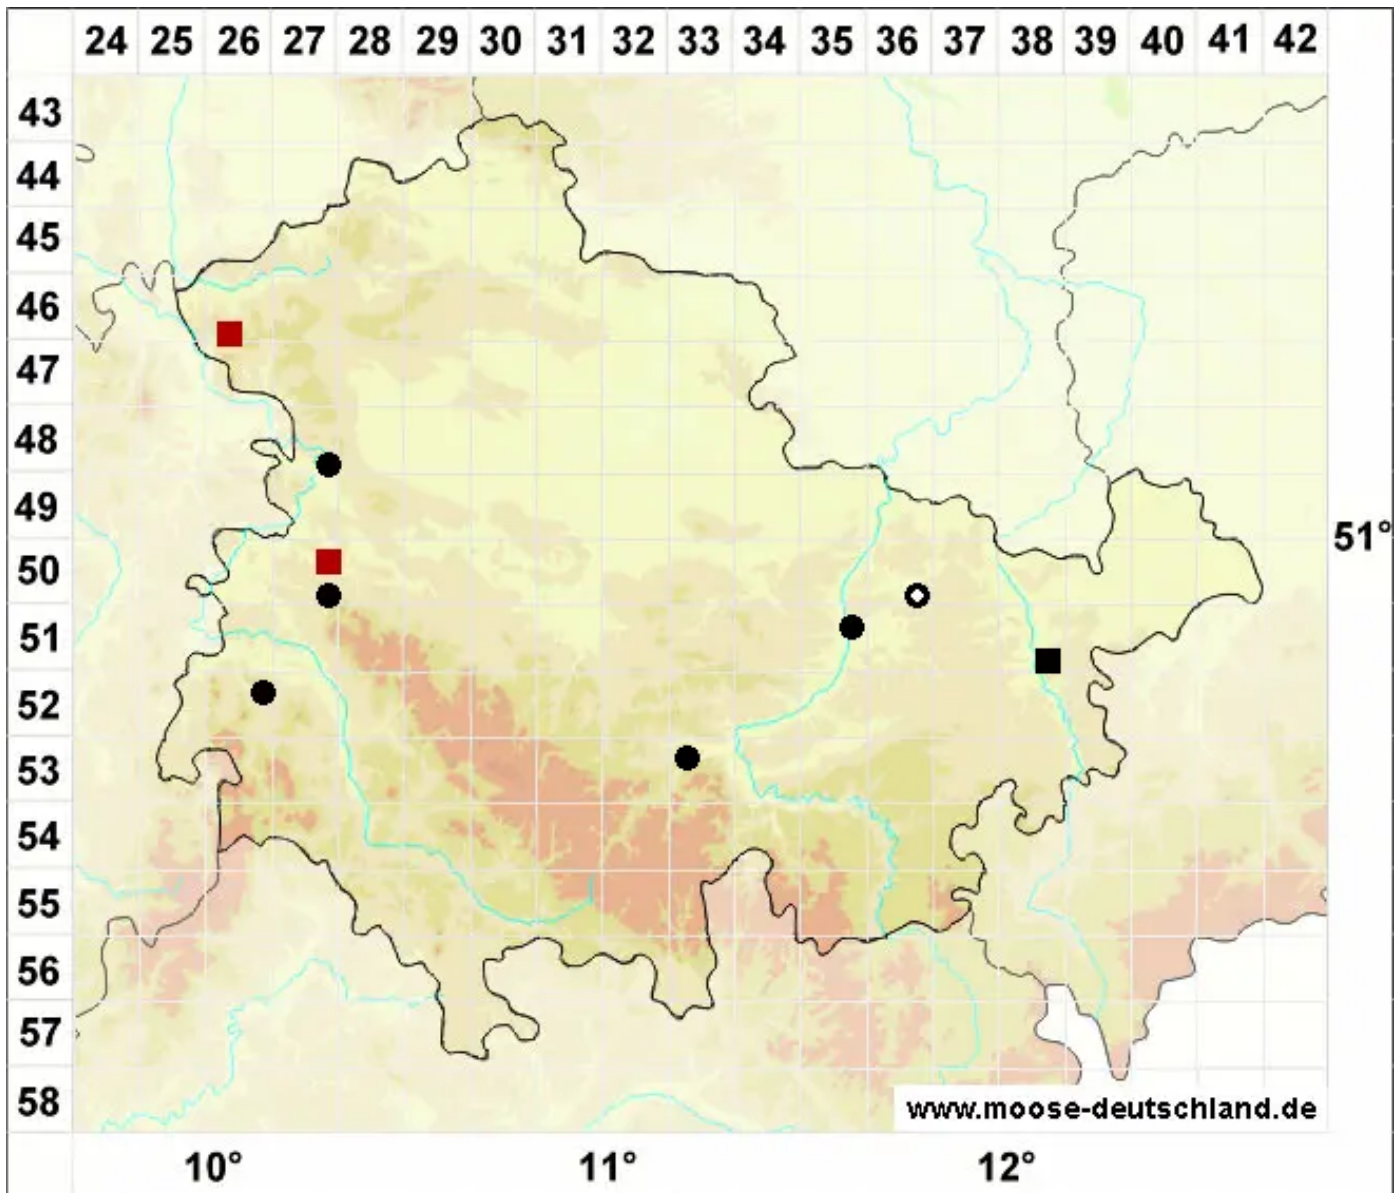

Rhynchostegiella teneriffae (Mont.) Dirkse & Bouman

Rauhstieliges Kleinschnabeldeckelmoos

Legende:

- Symbole:**
- Ausgefülltes Symbol:
Zeitraum von 1980 bis heute (Aktuelle Angabe)
 - Leeres Symbol:
Zeitraum vor 1980 (Altangabe)
 - Quadrat: Herbarbeleg