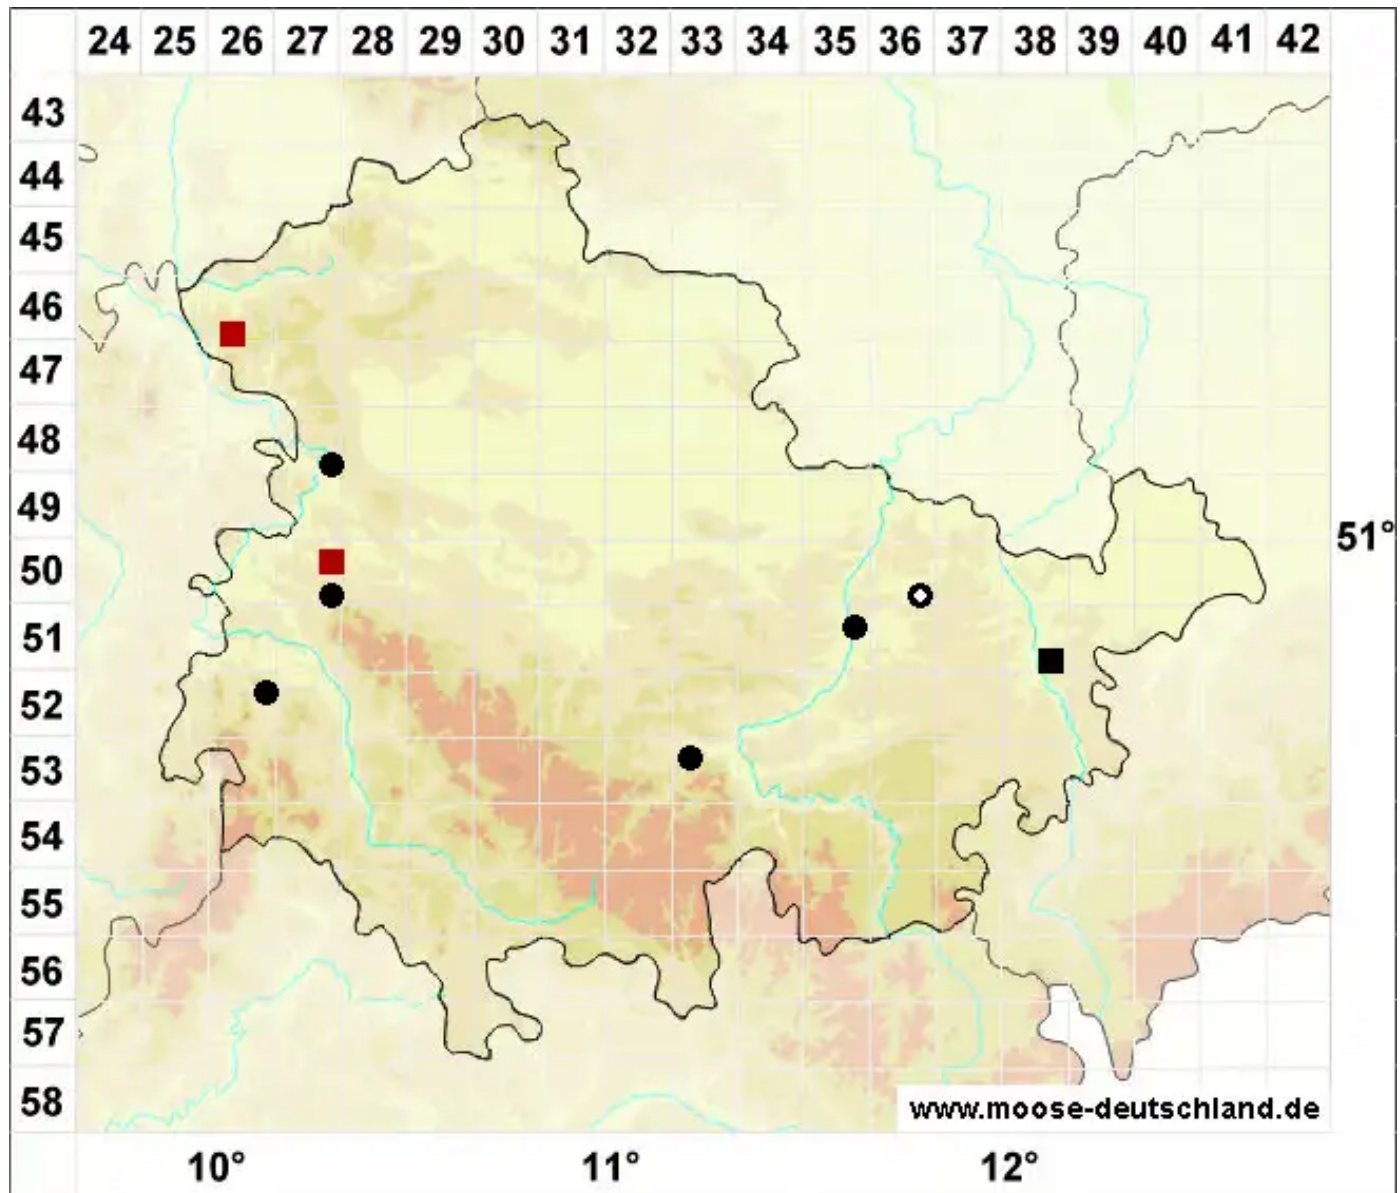

Rhynchostegiella teneriffae (Mont.) Dirkse & Bouman

Rauhstieliges Kleinschnabeldeckelmoos

Legende:

Symbole:

Ausgefülltes Symbol:
Zeitraum von 1980 bis heute (Aktuelle Angabe)

Leeres Symbol:
Zeitraum vor 1980 (Altangabe)

Quadrat: Herbarbeleg