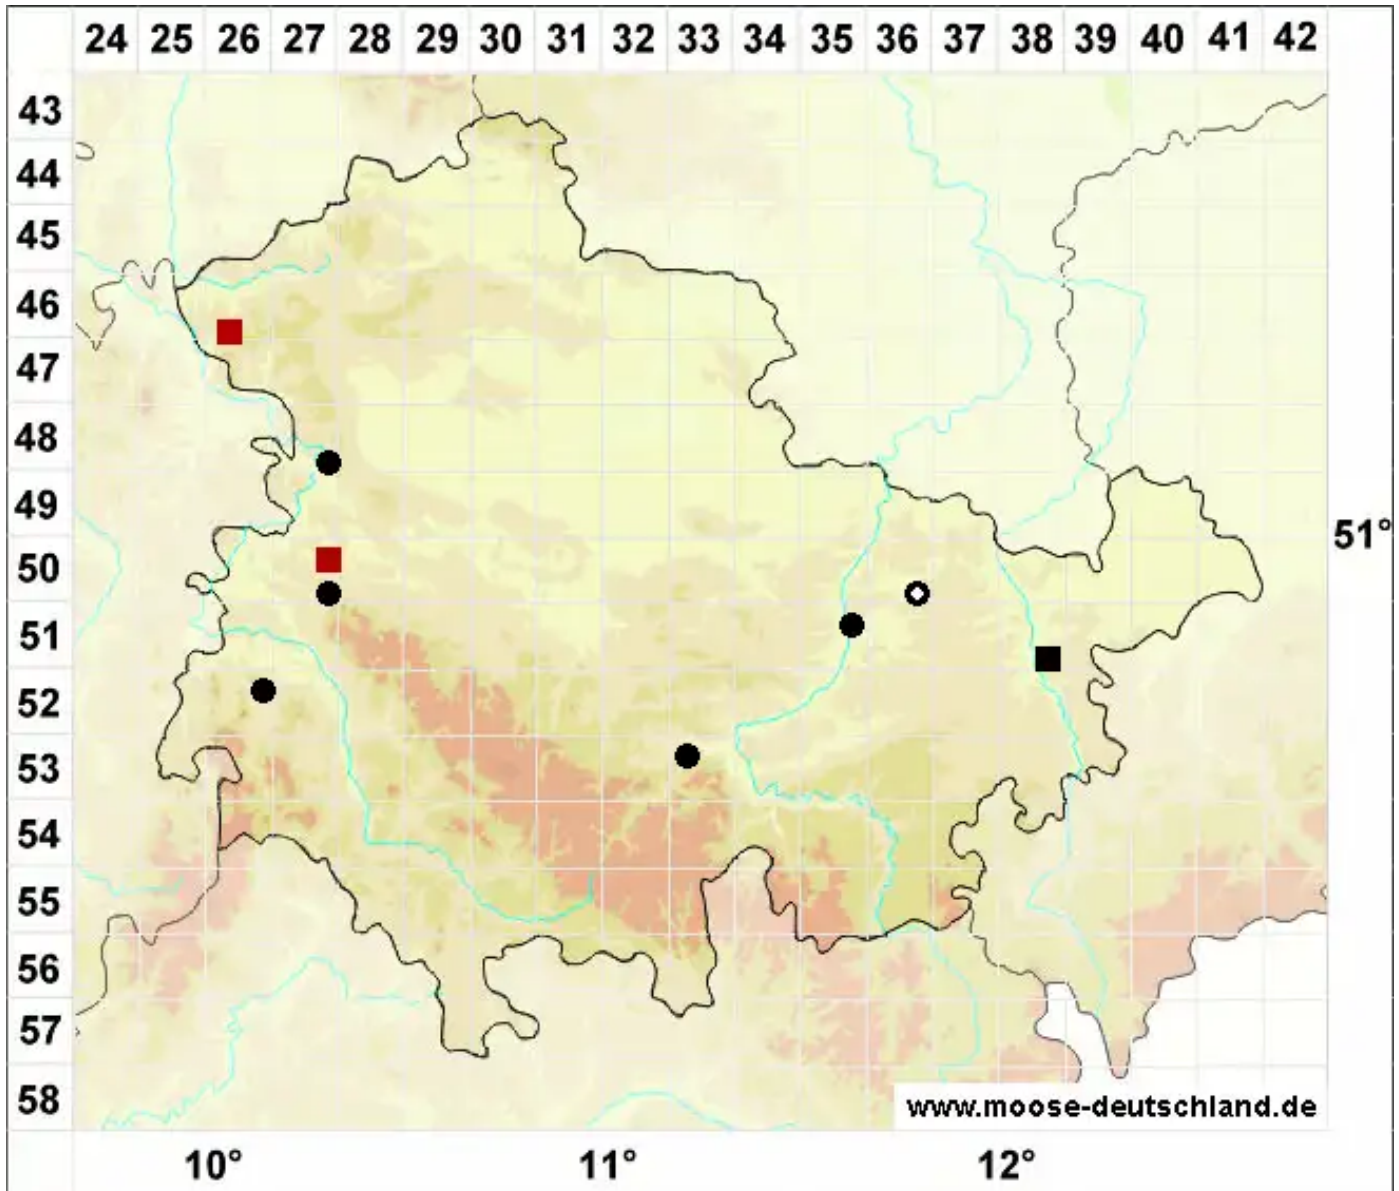

Rhynchostegiella teneriffae (Mont.) Dirkse & Bouman

Rauhstieliges Kleinschnabeldeckelmoos

Legende:

Symbole:

Ausgefülltes Symbol:
Zeitraum von 1980 bis heute (Aktuelle Angabe)

Leeres Symbol:
Zeitraum vor 1980 (Altangabe)

Quadrat: Herbarbeleg