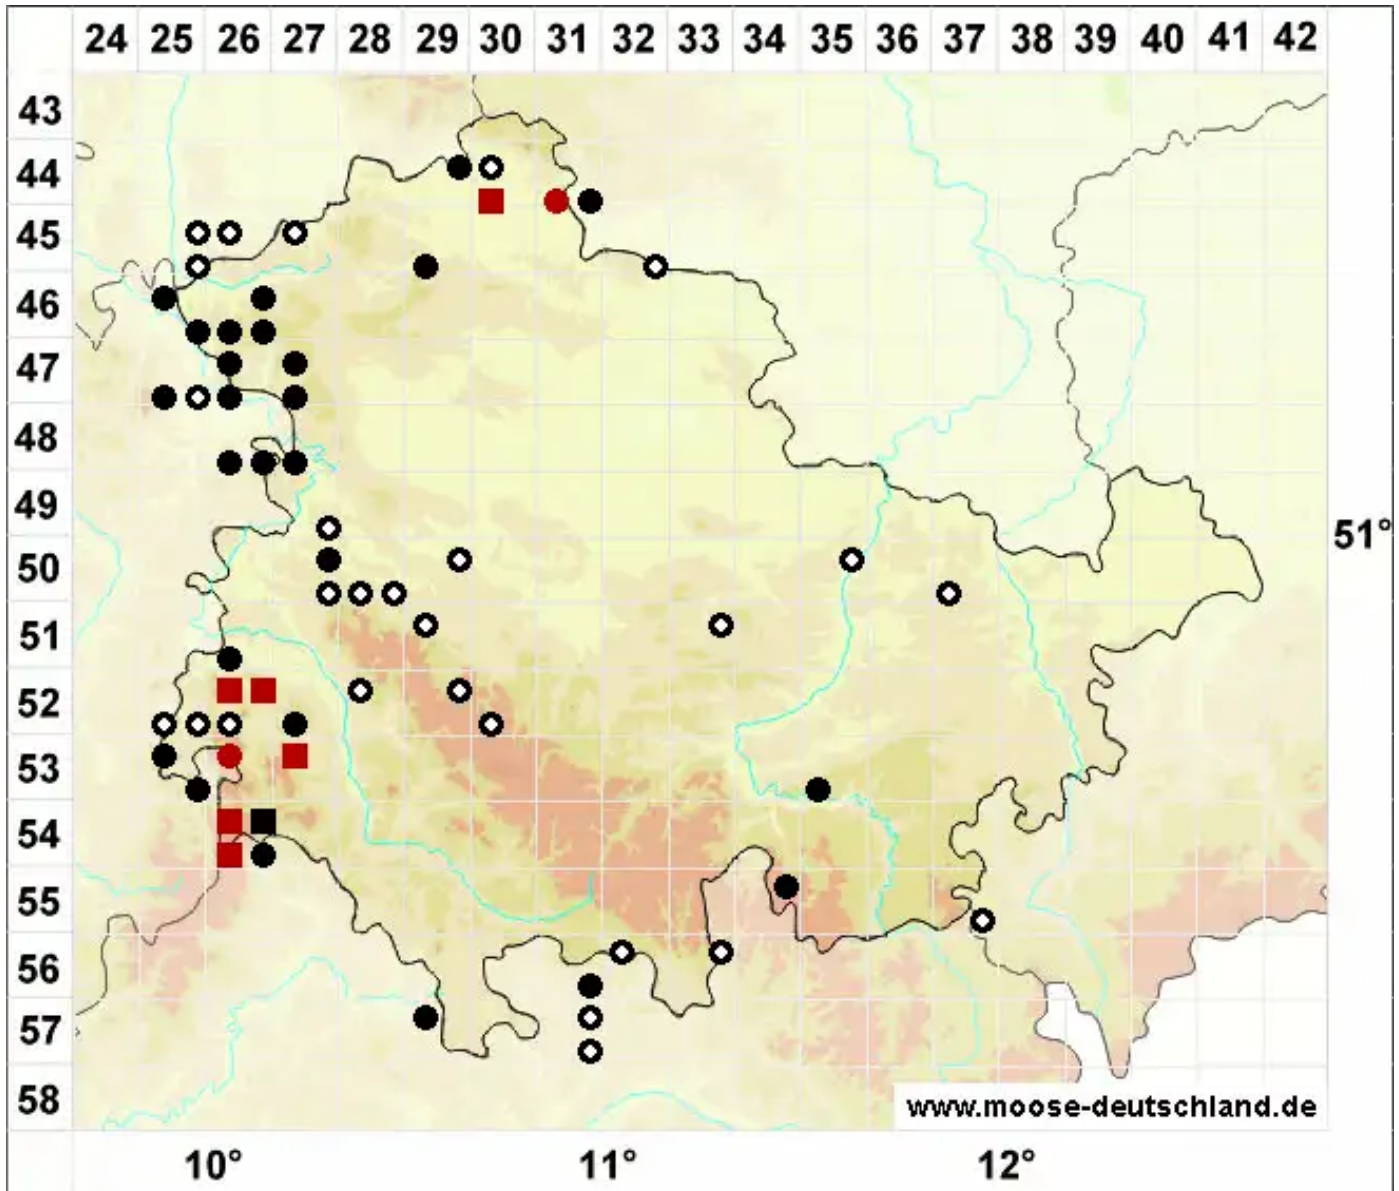

# Loeskeobryum brevirostre (Brid.) M.Fleisch.

Loeske-Hainmoos, Großes Neuhainmoos

Legende:

- Symbole:**
- Ausgefülltes Symbol:  
Zeitraum von 1980 bis heute (Aktuelle Angabe)
  - Leeres Symbol:  
Zeitraum vor 1980 (Altangabe)
  - Quadrat: Herbarbeleg