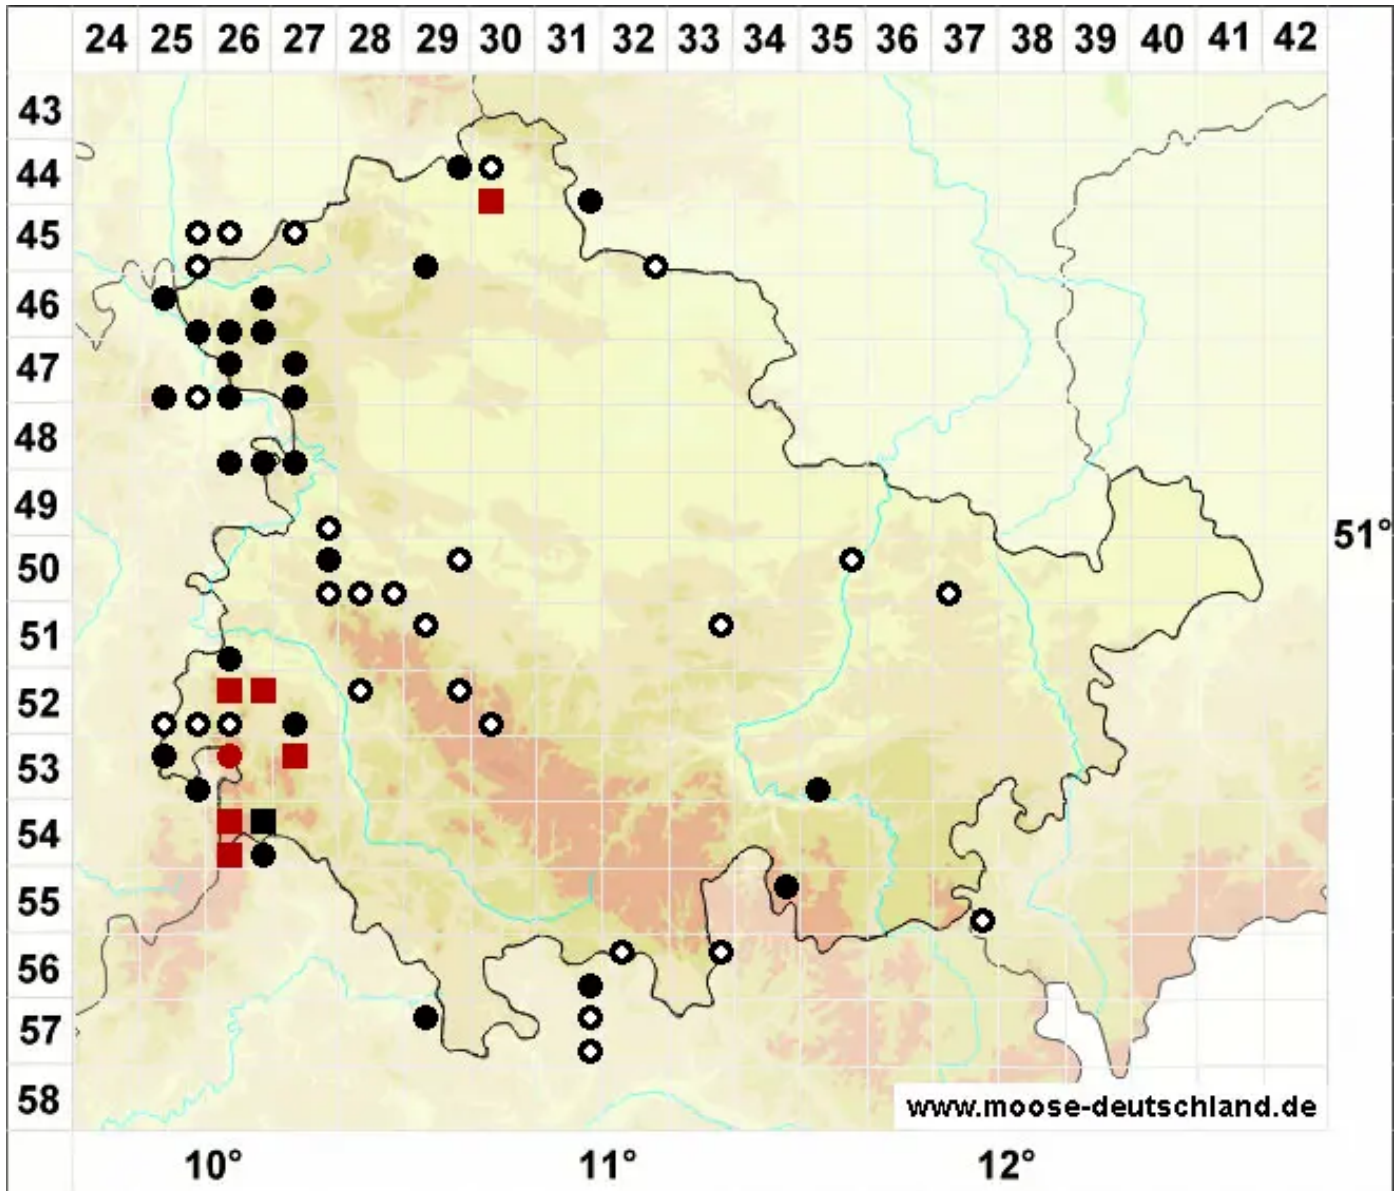

Loeskeobryum brevirostre (Brid.) M.Fleisch.

Loeske-Hainmoos, Großes Neuhainmoos

Legende:

- Symbole:**
- Ausgefülltes Symbol:
Zeitraum von 1980 bis heute (Aktuelle Angabe)
 - Leeres Symbol:
Zeitraum vor 1980 (Altangabe)
 - Quadrat: Herbarbeleg