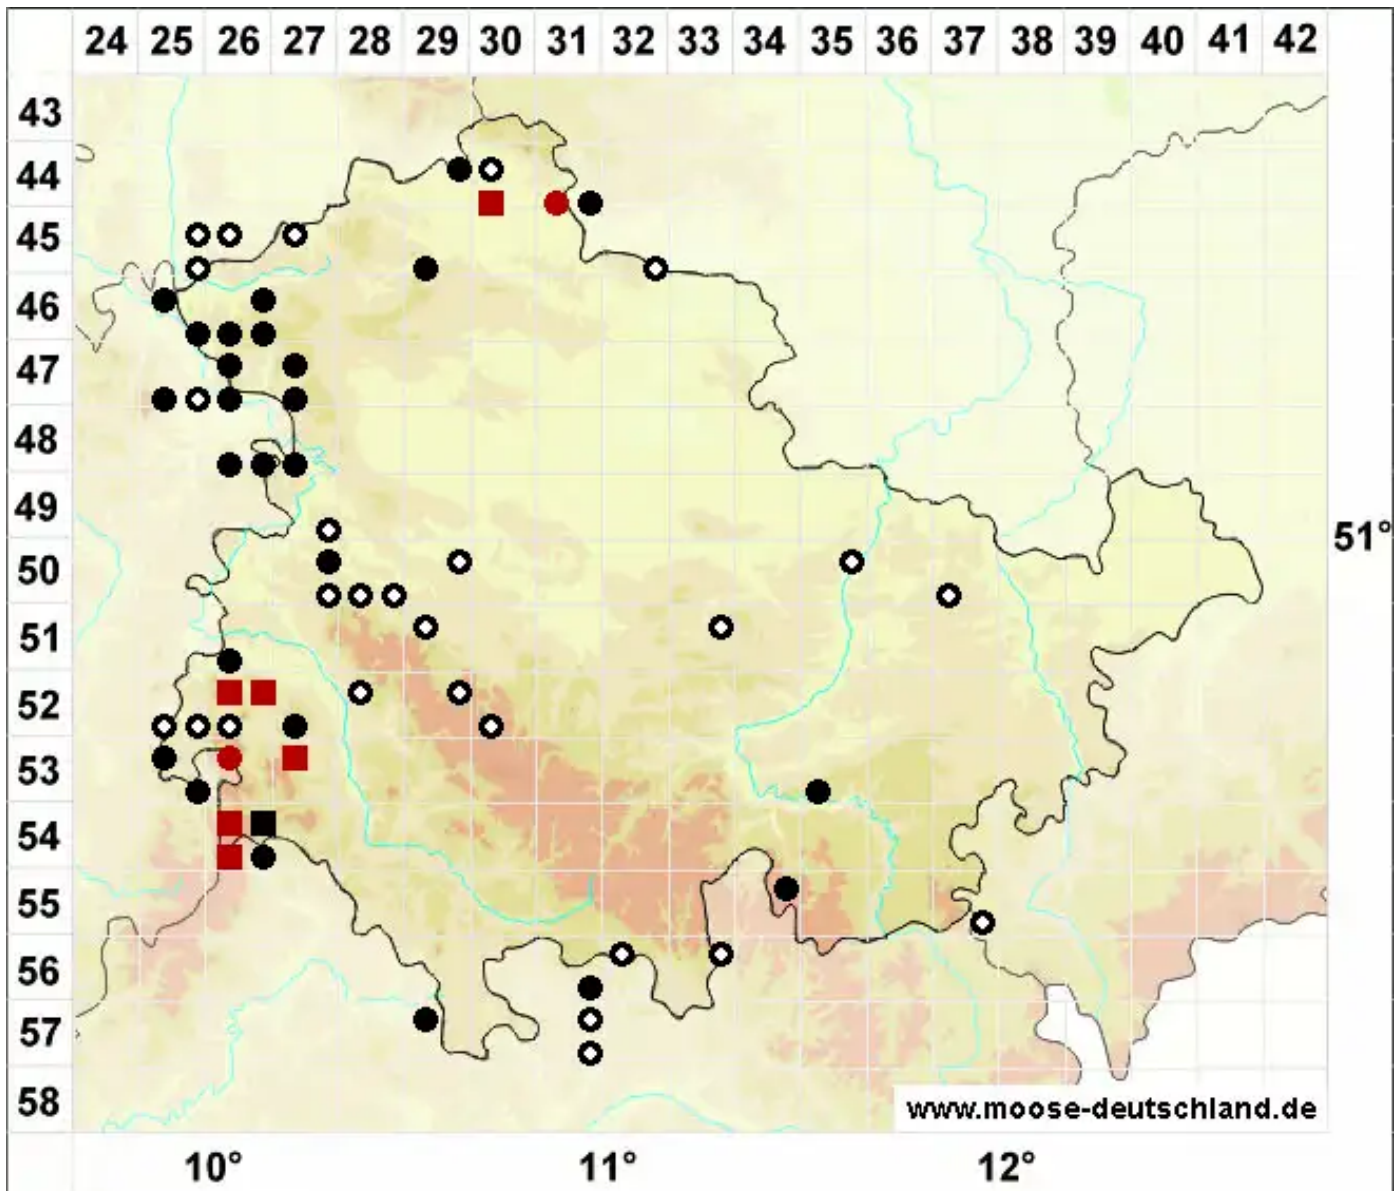

Loeskeobryum brevirostre (Brid.) M.Fleisch.

Loeske-Hainmoos, Großes Neuhainmoos

Legende:

- Symbole:**
- Ausgefülltes Symbol:
Zeitraum von 1980 bis heute (Aktuelle Angabe)
 - Leeres Symbol:
Zeitraum vor 1980 (Altangabe)
 - Quadrat: Herbarbeleg