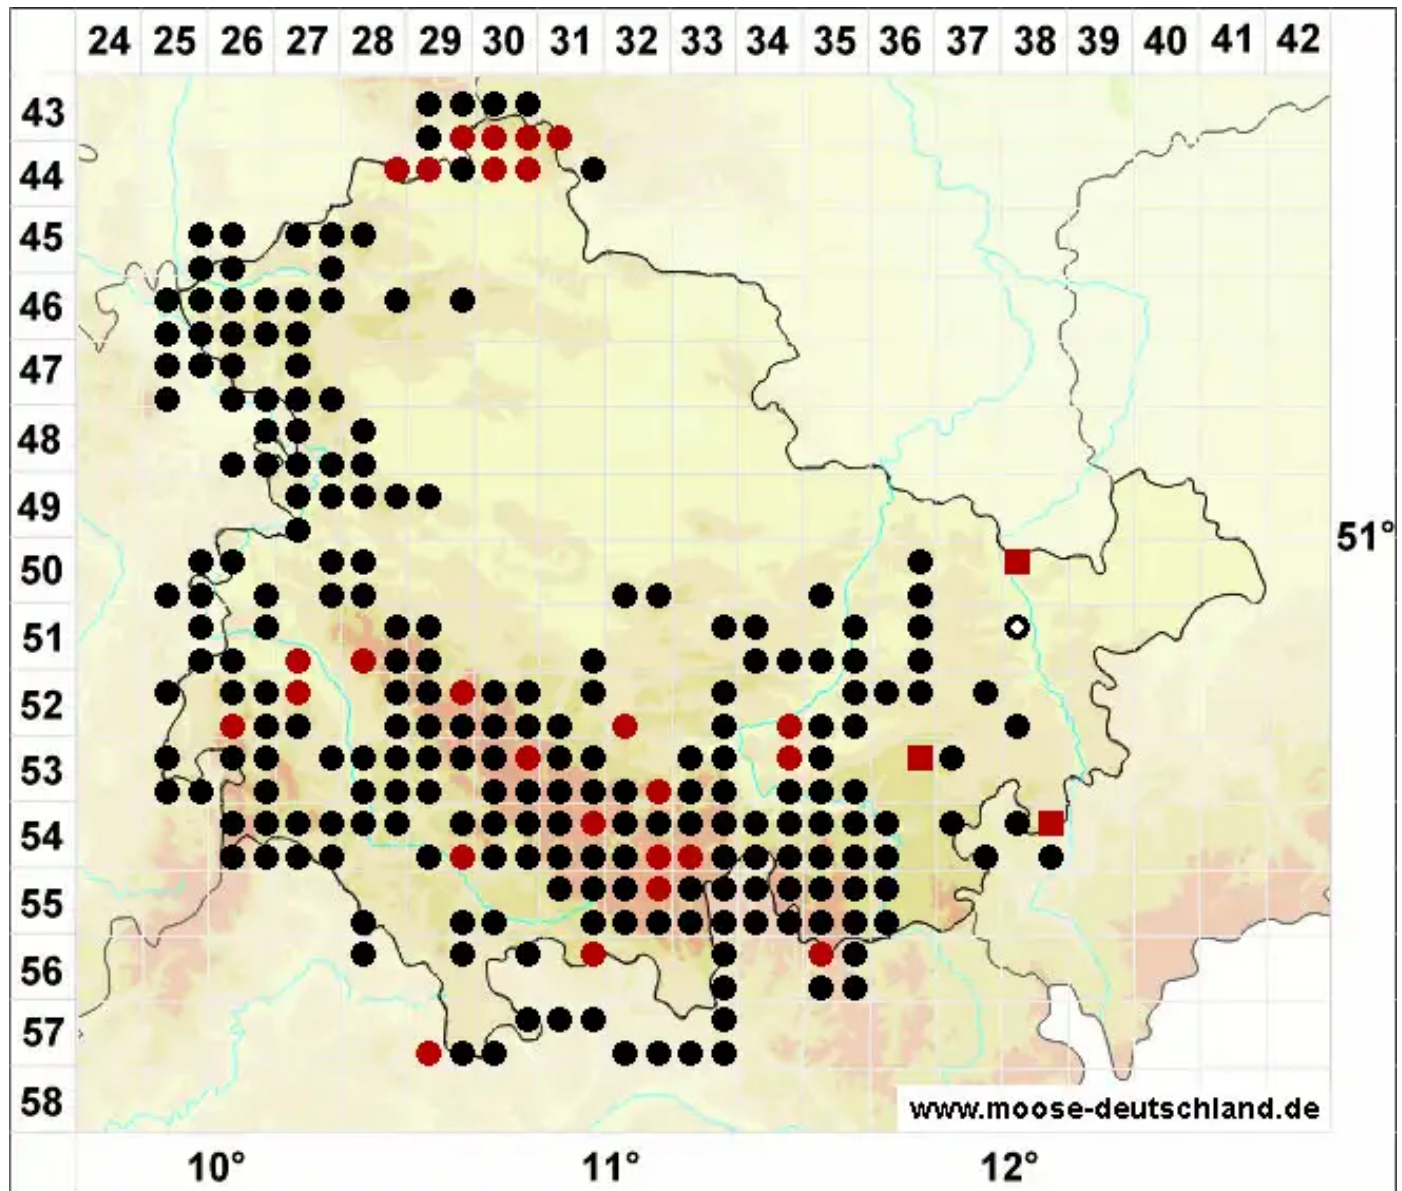

Rhytidiadelphus loreus (Hedw.) Warnst.

Schöner Runzelbruder, Riemenstengel-Kranzmoos, Schöner Runzelbruder

Legende:

Symbole:

Ausgefülltes Symbol:
Zeitraum von 1980 bis heute (Aktuelle Angabe)

Leeres Symbol:
Zeitraum vor 1980 (Altangabe)

Quadrat: Herbarbeleg