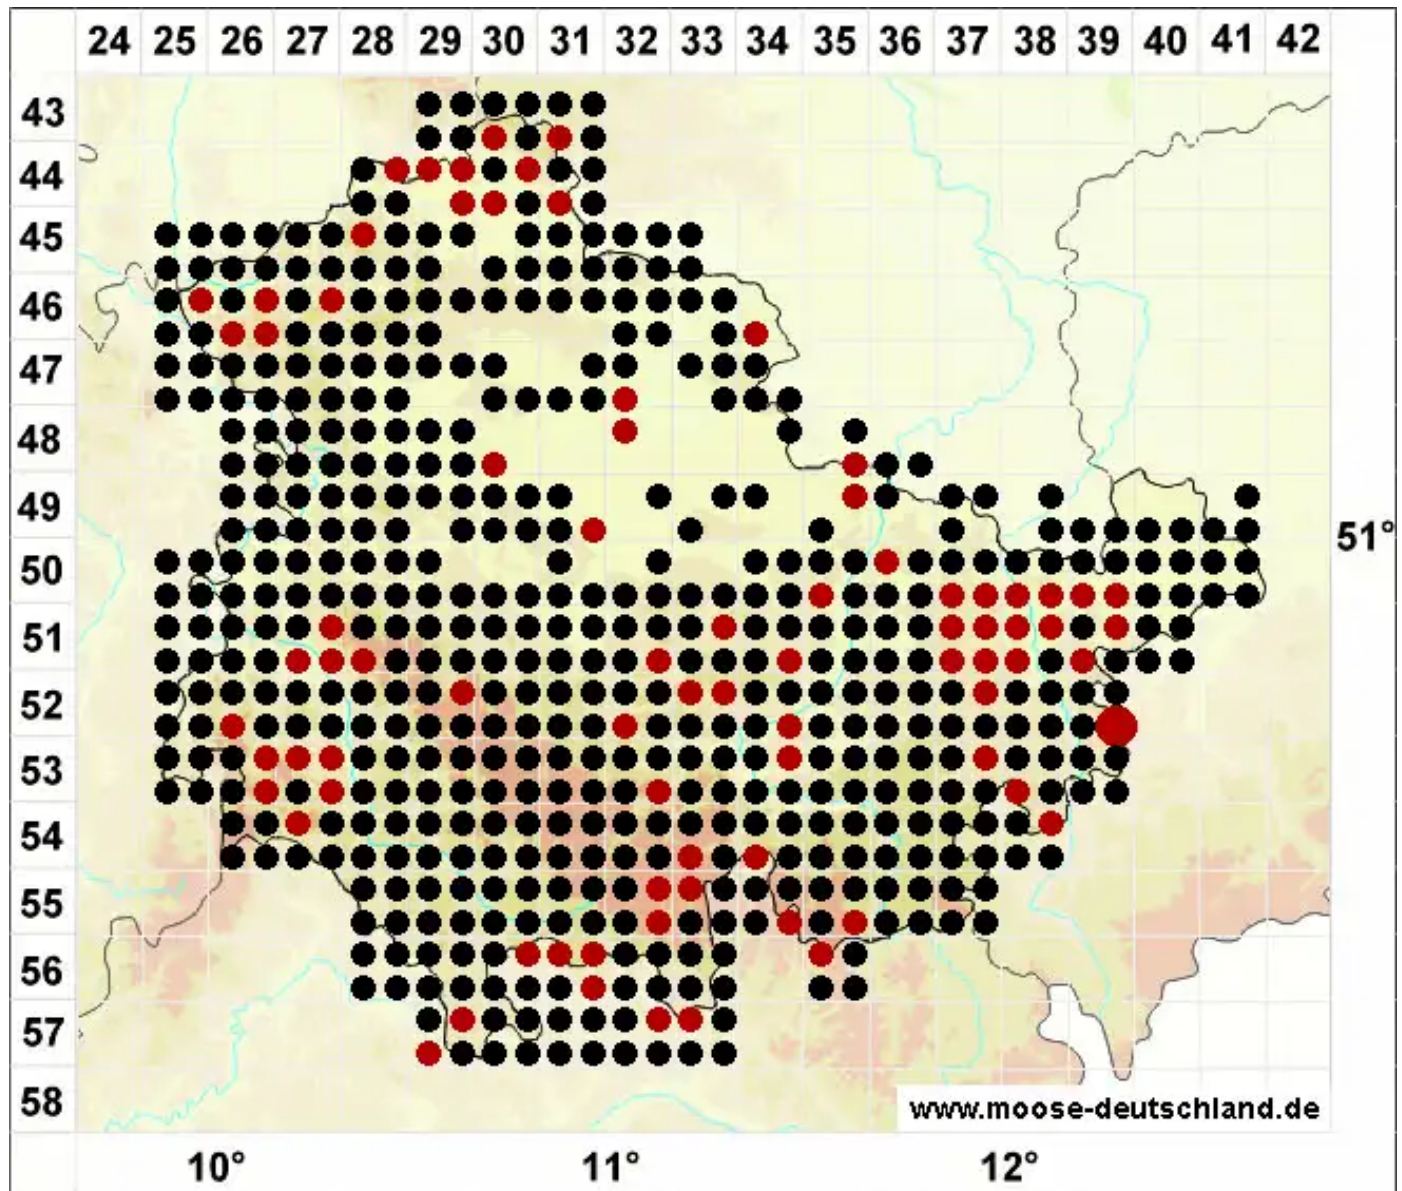

Rhytidiadelphus squarrosus (Hedw.) Warnst.

Sparriger Runzelbruder, Sparriges Kranzmoos, Sparriger Runzelbruder

Legende:

- Symbole:**
- Ausgefülltes Symbol:
Zeitraum von 1980 bis heute (Aktuelle Angabe)
 - Leeres Symbol:
Zeitraum vor 1980 (Altangabe)
 - Quadrat: Herbarbeleg