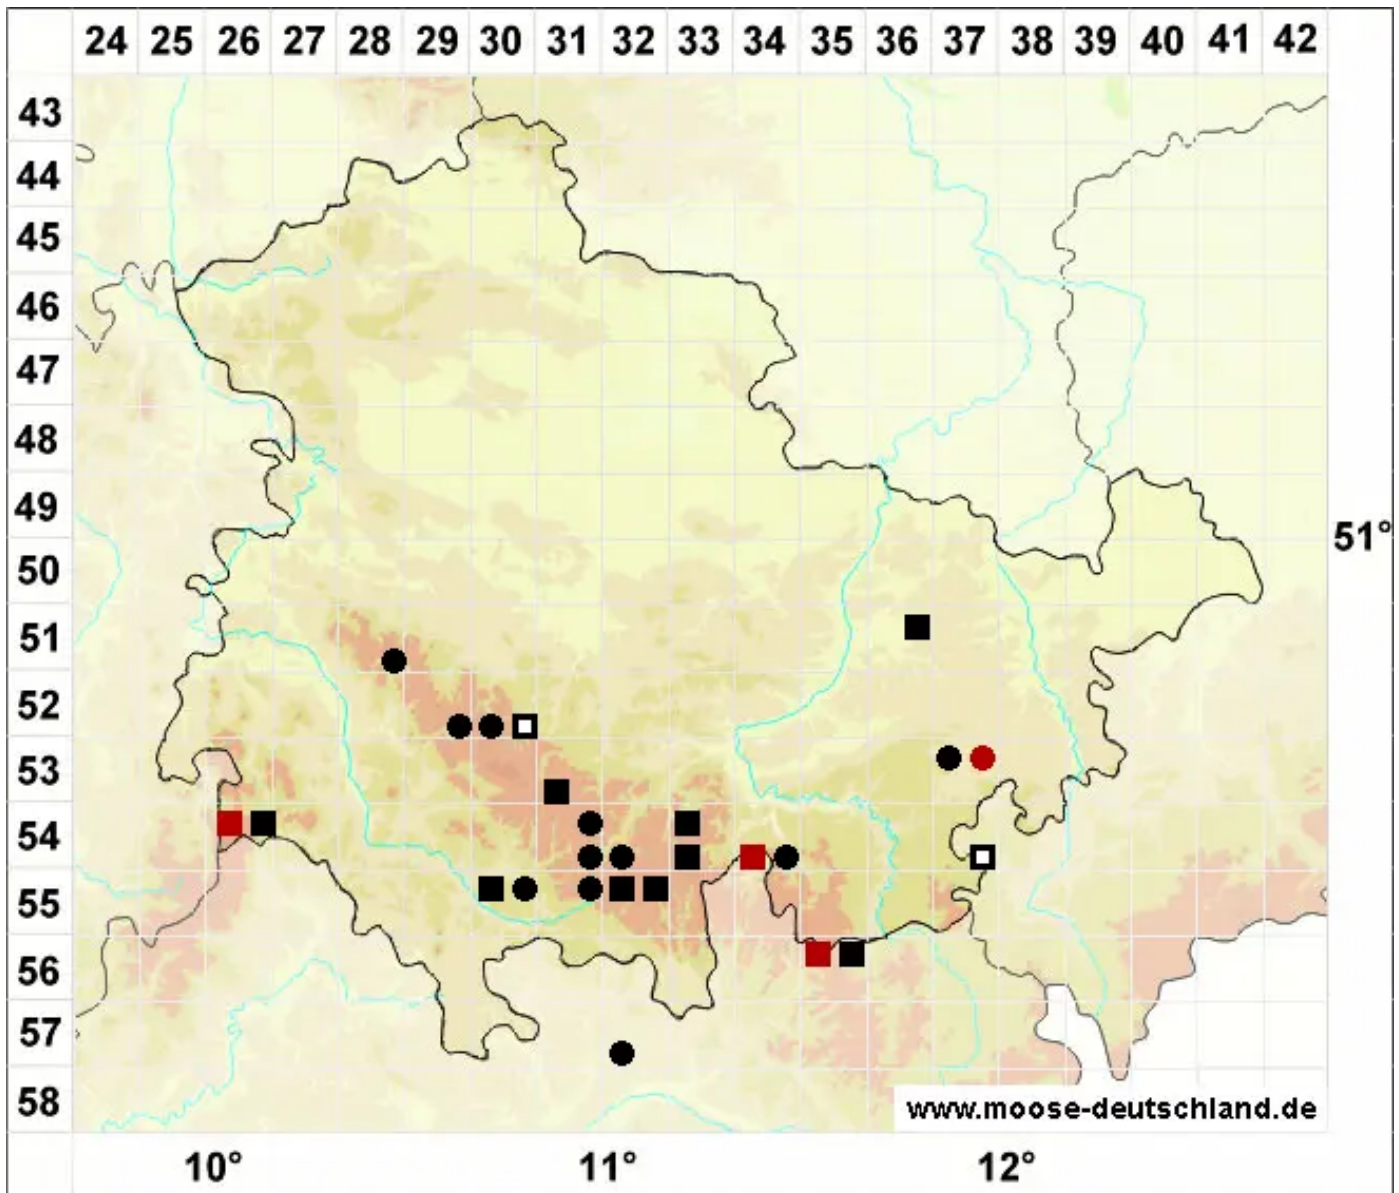

Rhytidiadelphus subpinnatus (Lindb.) T.J.Kop.

Gefiederter Runzelbruder, Gefiedertes Kranzmoos, Gefiederter Runzelbruder

Legende:

- Symbole:**
- Ausgefülltes Symbol:
Zeitraum von 1980 bis heute (Aktuelle Angabe)
 - Leeres Symbol:
Zeitraum vor 1980 (Altangabe)
 - Quadrat: Herbarbeleg