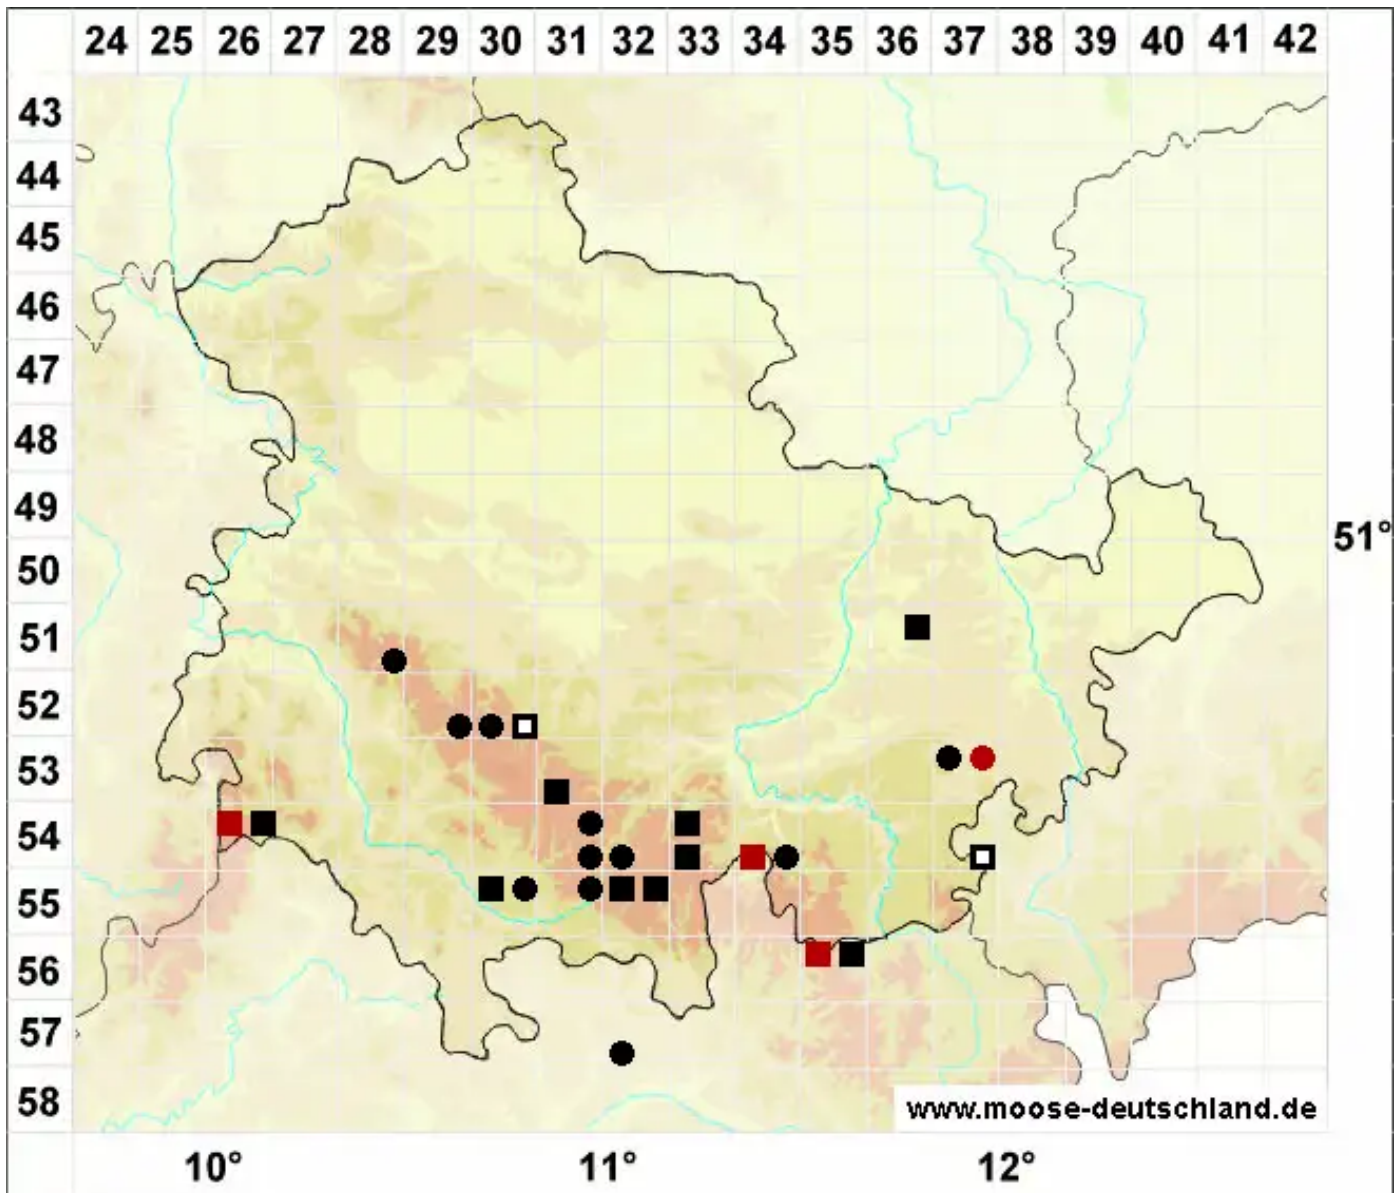

Rhytidiadelphus subpinnatus (Lindb.) T.J.Kop.

Gefiederter Runzelbruder, Gefiedertes Kranzmoos, Gefiederter Runzelbruder

Legende:

- Symbole:**
Ausgefülltes Symbol:
Zeitraum von 1980 bis heute (Aktuelle Angabe)
Leeres Symbol:
Zeitraum vor 1980 (Altangabe)
Quadrat: Herbarbeleg