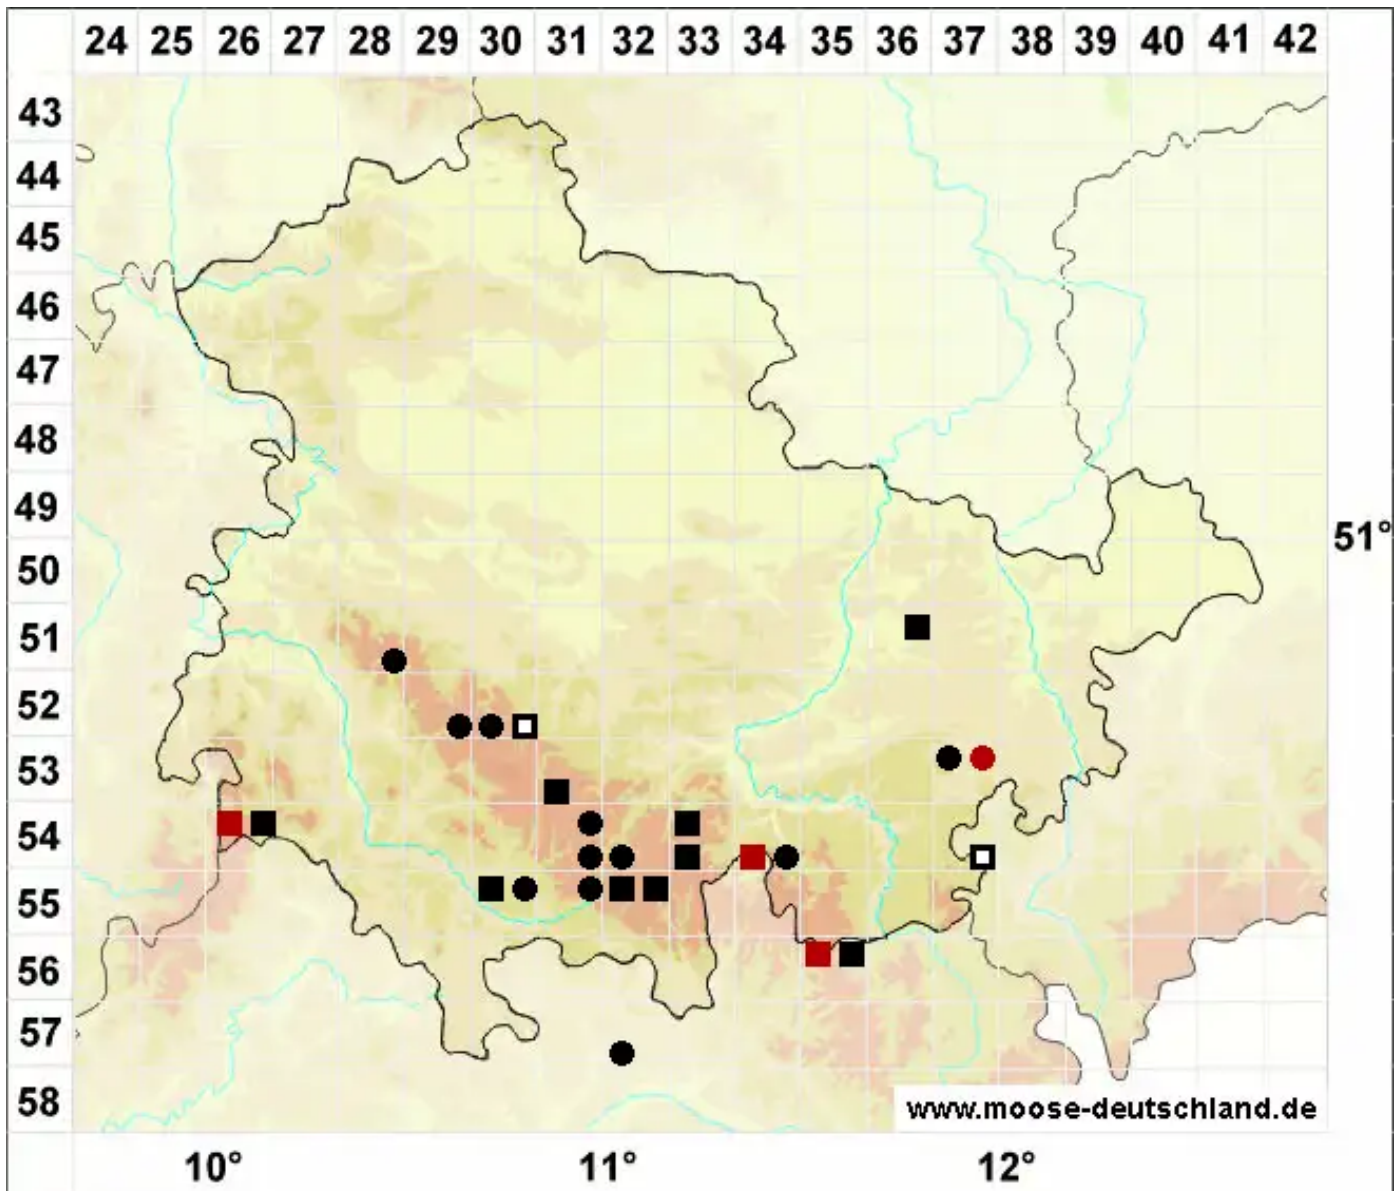

Rhytidiadelphus subpinnatus (Lindb.) T.J.Kop.

Gefiederter Runzelbruder, Gefiedertes Kranzmoos, Gefiederter Runzelbruder

Legende:

Symbole:

Ausgefülltes Symbol:
Zeitraum von 1980 bis heute (Aktuelle Angabe)

Leeres Symbol:
Zeitraum vor 1980 (Altangabe)

Quadrat: Herbarbeleg