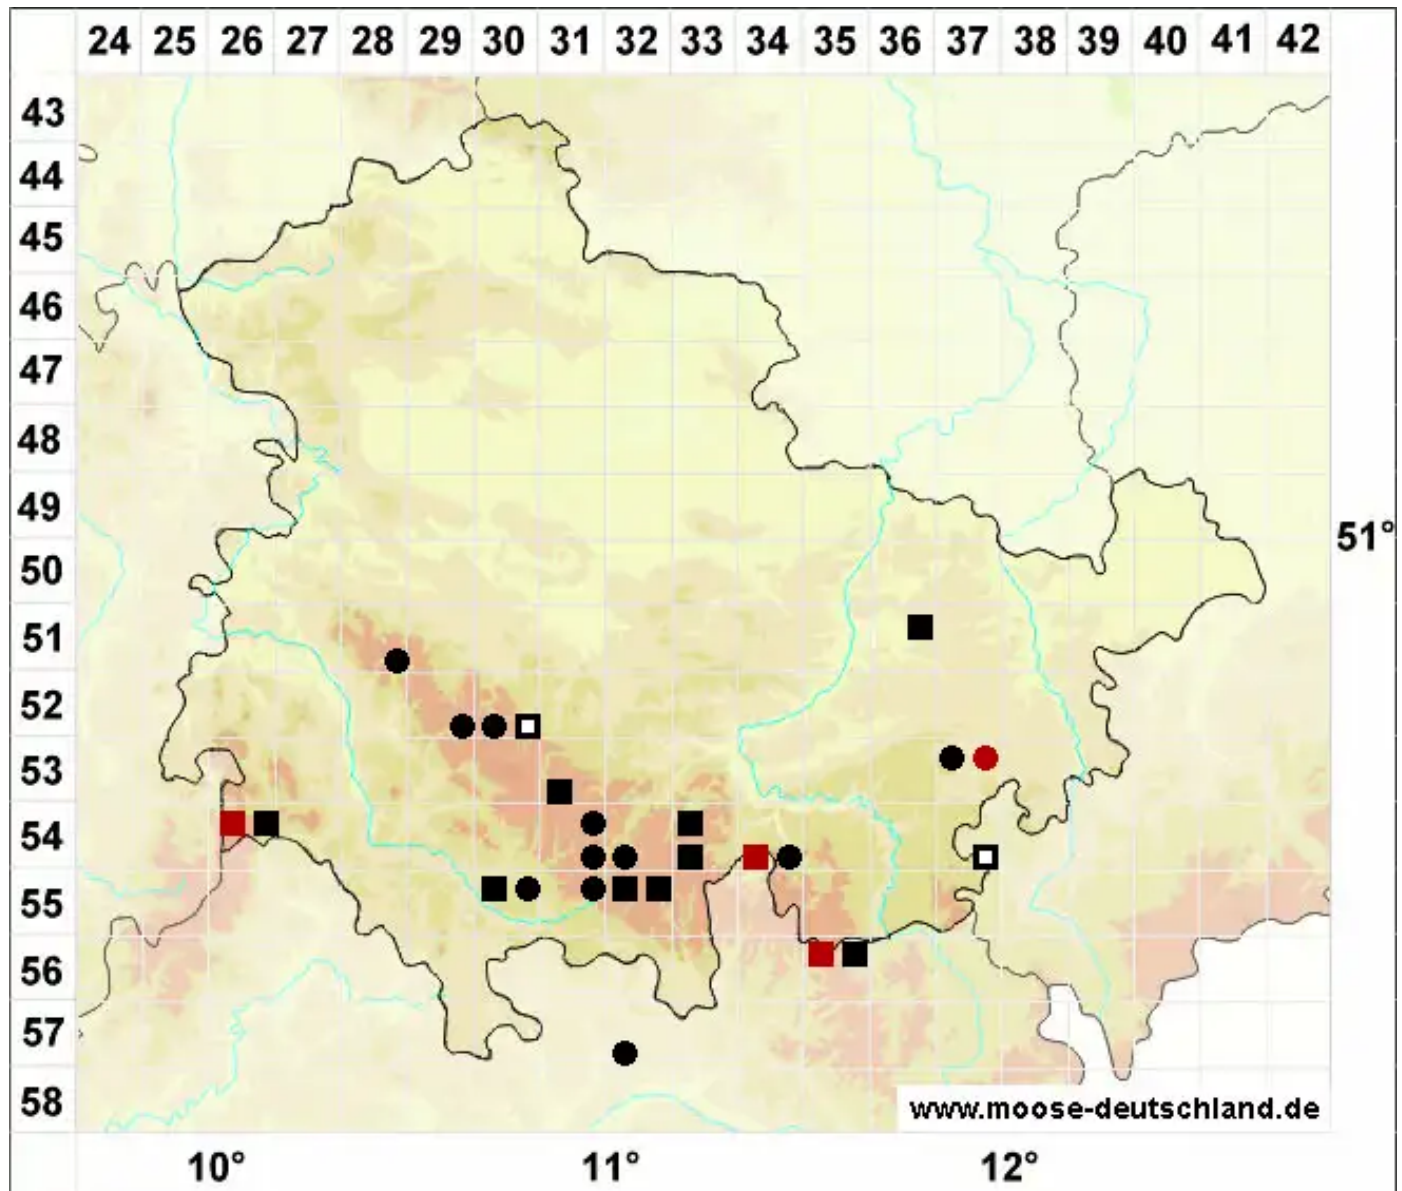

Rhytidiadelphus subpinnatus (Lindb.) T.J.Kop.

Gefiederter Runzelbruder, Gefiedertes Kranzmoos, Gefiederter Runzelbruder

Legende:

Symbole:

Ausgefülltes Symbol:
Zeitraum von 1980 bis heute (Aktuelle Angabe)

Leeres Symbol:
Zeitraum vor 1980 (Altangabe)

Quadrat: Herbarbeleg