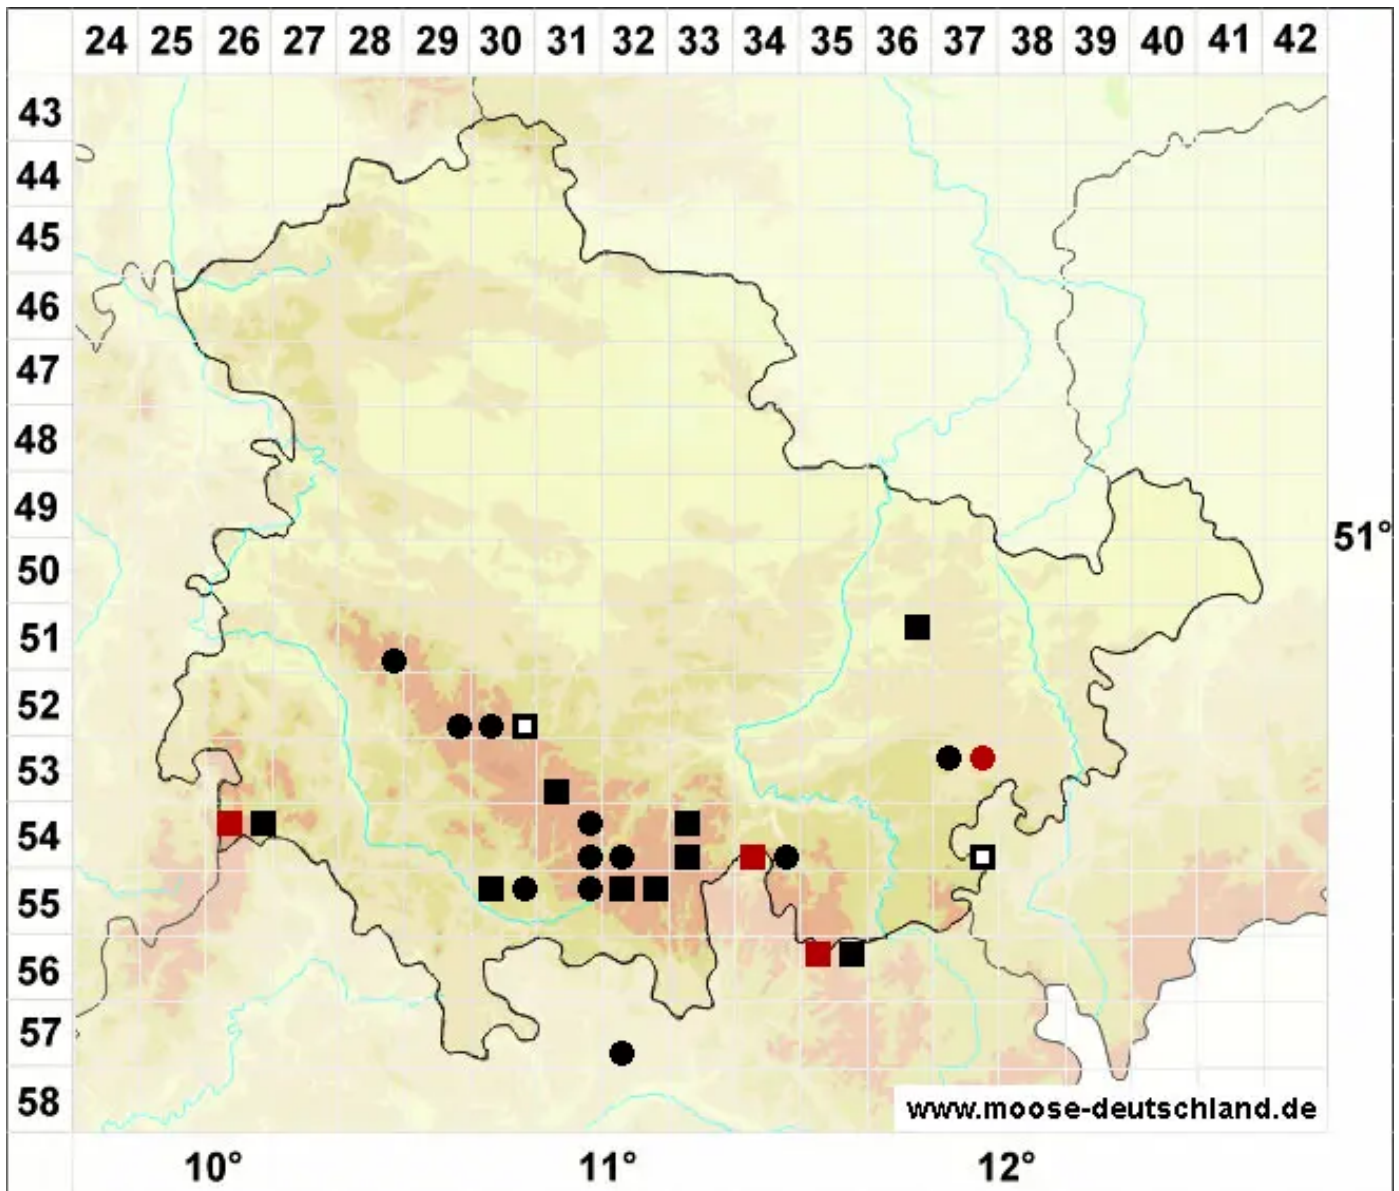

Rhytidiadelphus subpinnatus (Lindb.) T.J.Kop.

Gefiederter Runzelbruder, Gefiedertes Kranzmoos, Gefiederter Runzelbruder

Legende:

Symbole:

Ausgefülltes Symbol:
Zeitraum von 1980 bis heute (Aktuelle Angabe)

Leeres Symbol:
Zeitraum vor 1980 (Altangabe)

Quadrat: Herbarbeleg