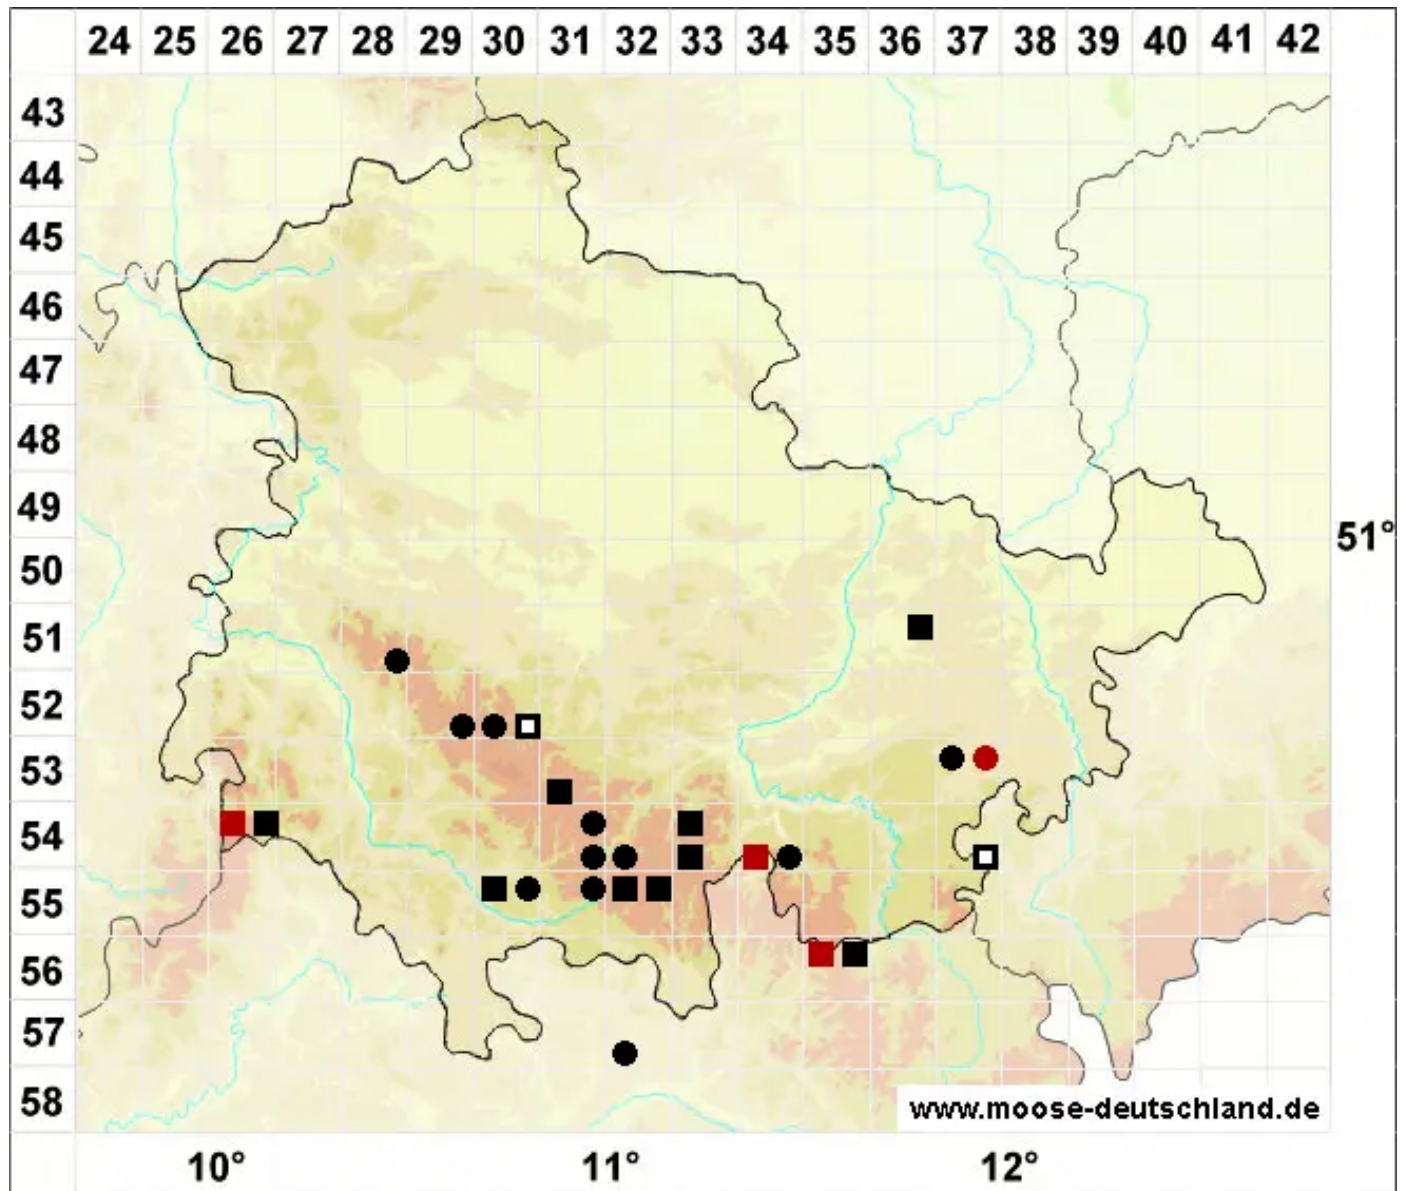

Rhytidiadelphus subpinnatus (Lindb.) T.J.Kop.

Gefiederter Runzelbruder, Gefiedertes Kranzmoos, Gefiederter Runzelbruder

Legende:

- Symbole:**
- Ausgefülltes Symbol:
Zeitraum von 1980 bis heute (Aktuelle Angabe)
 - Leeres Symbol:
Zeitraum vor 1980 (Altangabe)
 - Quadrat: Herbarbeleg