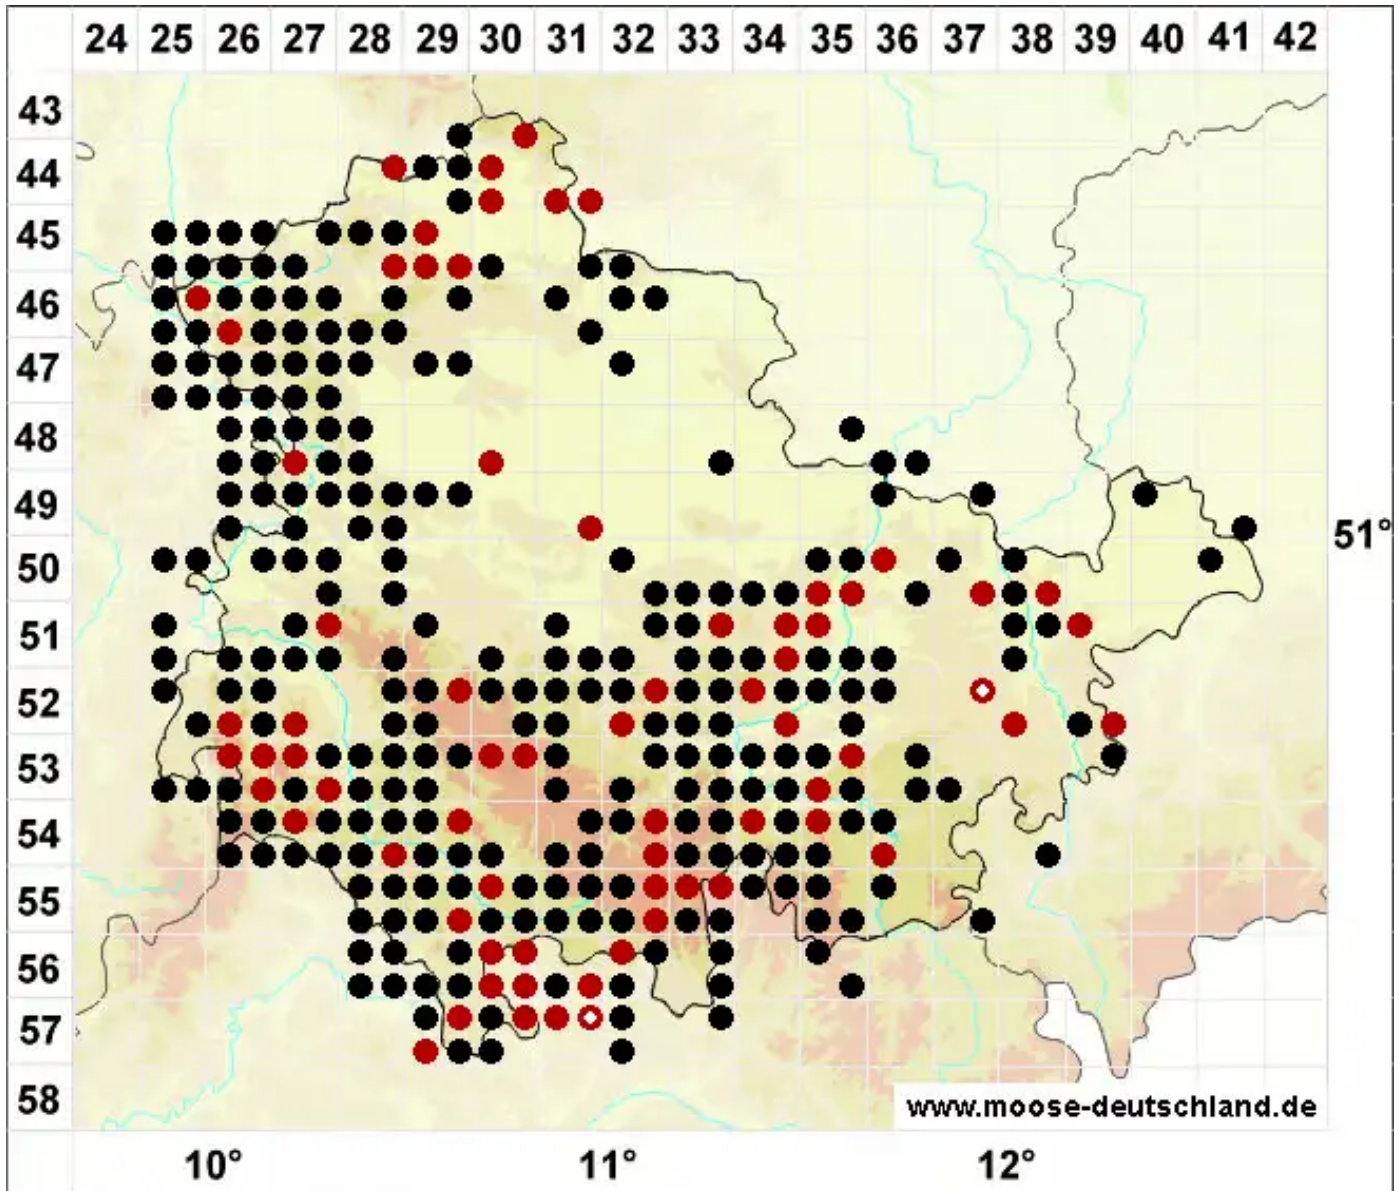

Rhytidiadelphus triquetrus (Hedw.) Warnst.

Dreieckblättriger Runzelbruder, Dreiecksblättriges Kranzmoos, Dreieckblättriger Ru

Legende:

- Symbole:**
Ausgefülltes Symbol:
Zeitraum von 1980 bis heute (Aktuelle Angabe)
Leeres Symbol:
Zeitraum vor 1980 (Altangabe)
Quadrat: Herbarbeleg