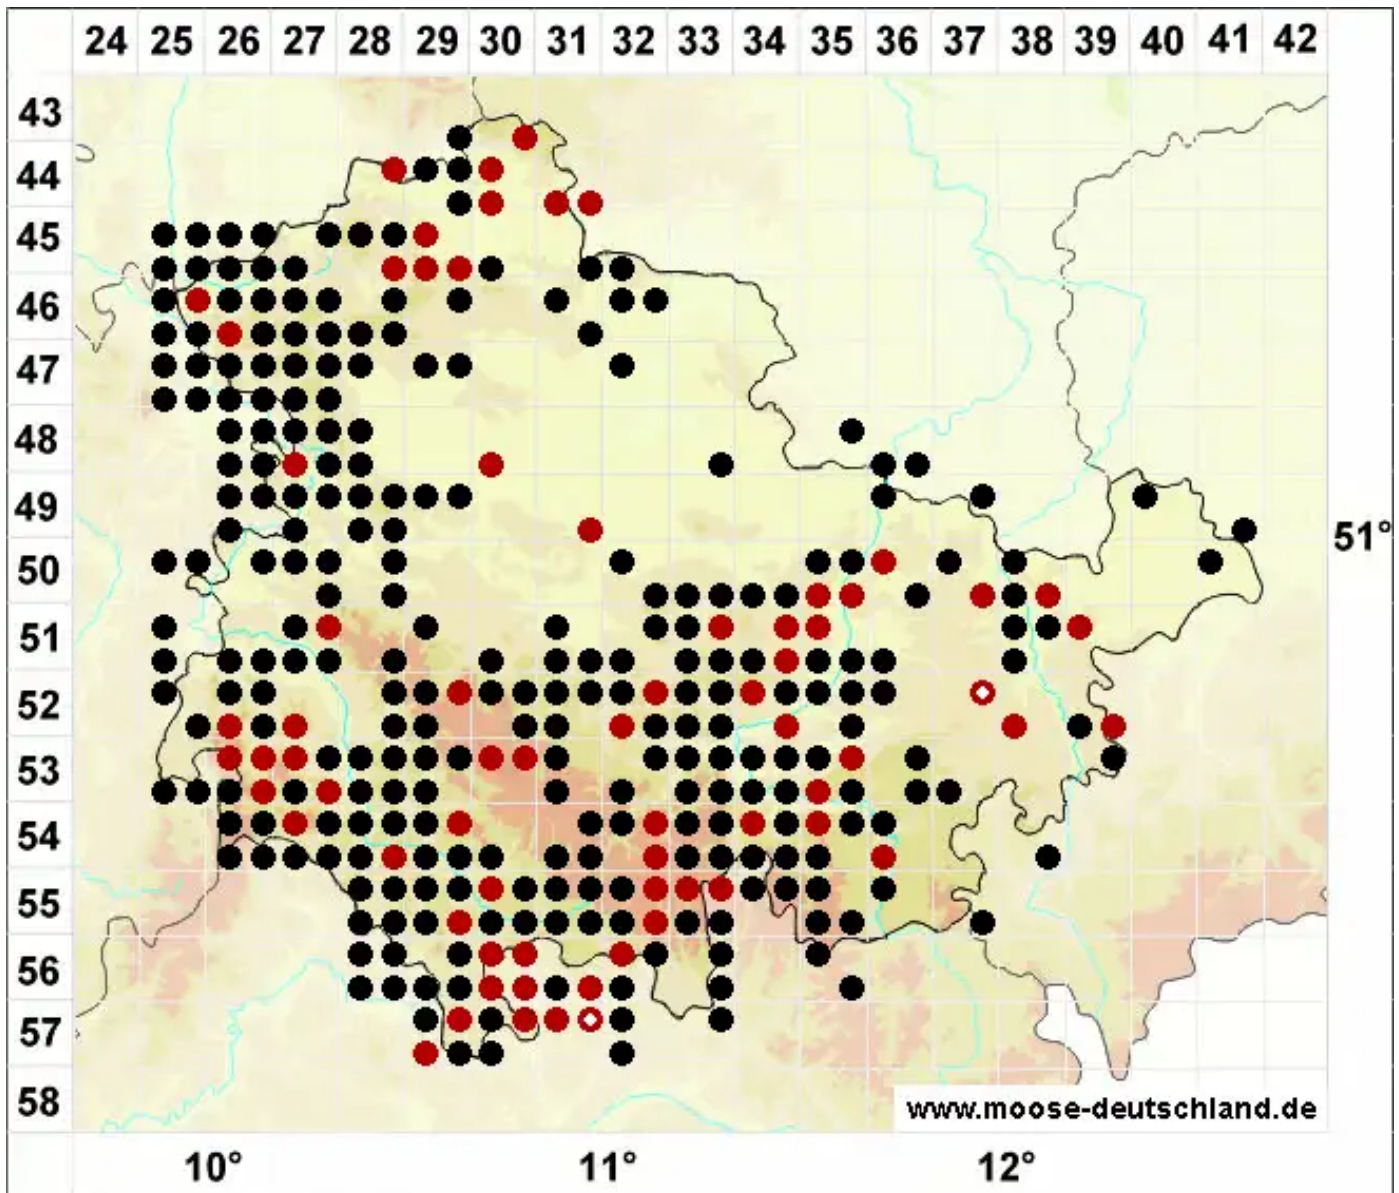

Rhytidiadelphus triquetrus (Hedw.) Warnst.

Dreieckblättriger Runzelbruder, Dreiecksblättriges Kranzmoos, Dreieckblättriger Ru

Legende:

- Symbole:**
- Ausgefülltes Symbol:
Zeitraum von 1980 bis heute (Aktuelle Angabe)
 - Leeres Symbol:
Zeitraum vor 1980 (Altangabe)
 - Quadrat: Herbarbeleg