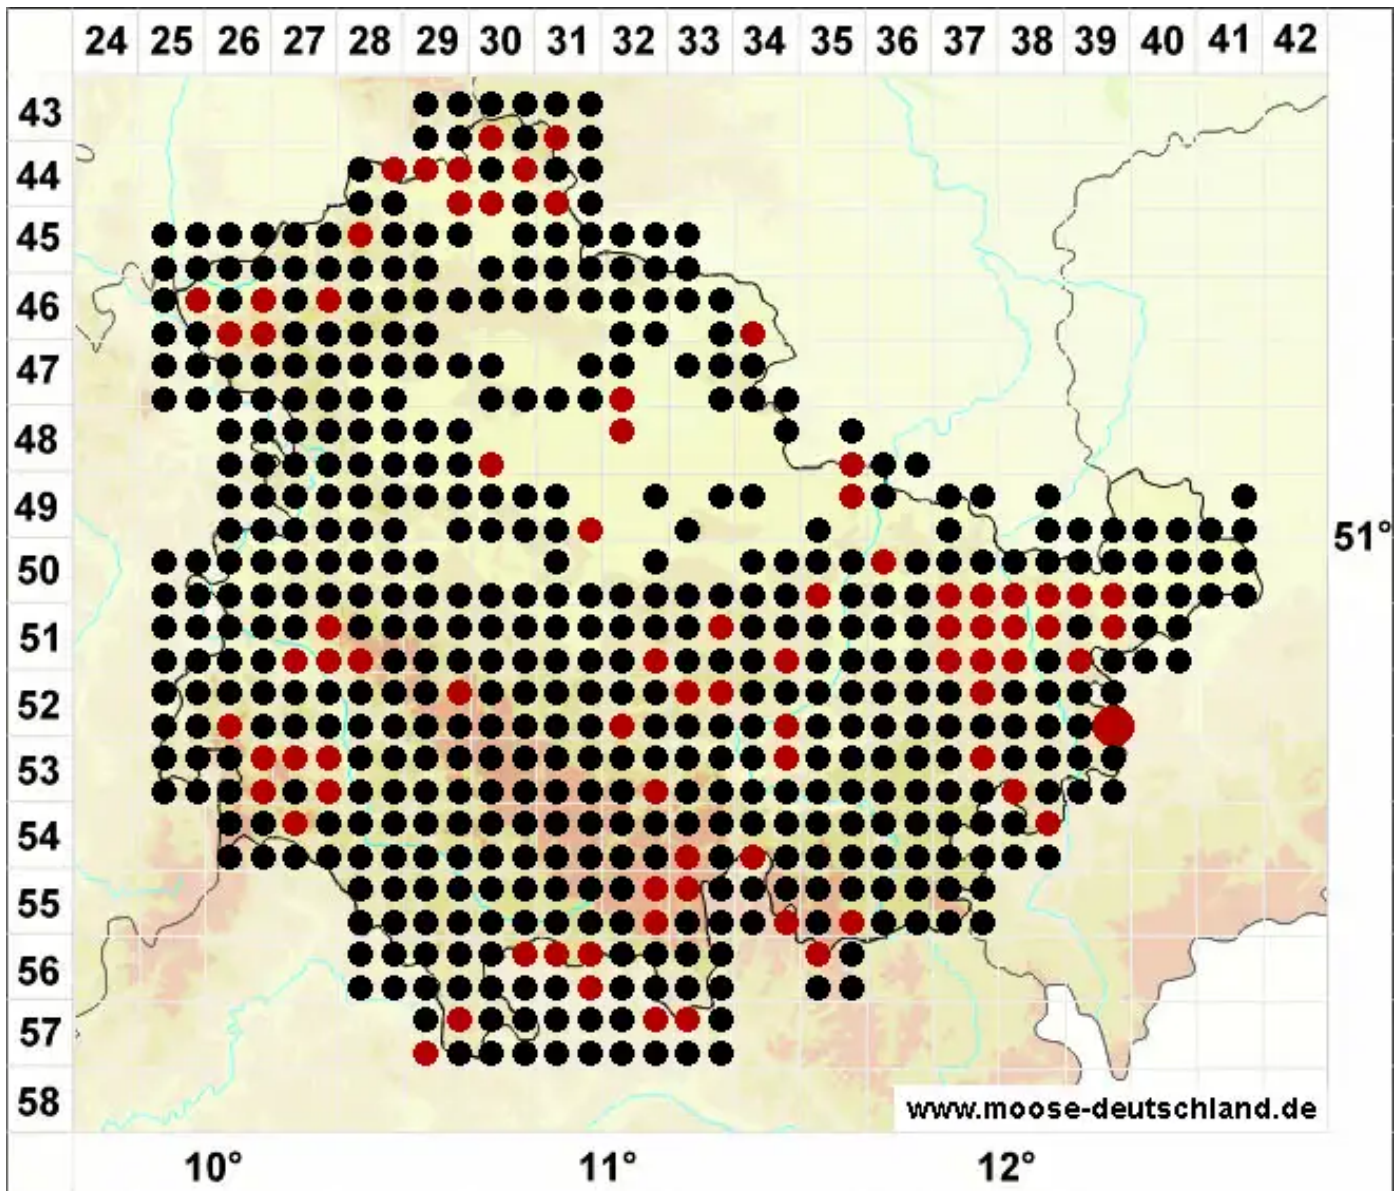

Rhytidiadelphus squarrosus (Hedw.) Warnst.

Sparriger Runzelbruder, Sparriges Kranzmoos, Sparriger Runzelbruder

Legende:

- Symbole:**
- Ausgefülltes Symbol:
Zeitraum von 1980 bis heute (Aktuelle Angabe)
 - Leeres Symbol:
Zeitraum vor 1980 (Altangabe)
 - Quadrat: Herbarbeleg