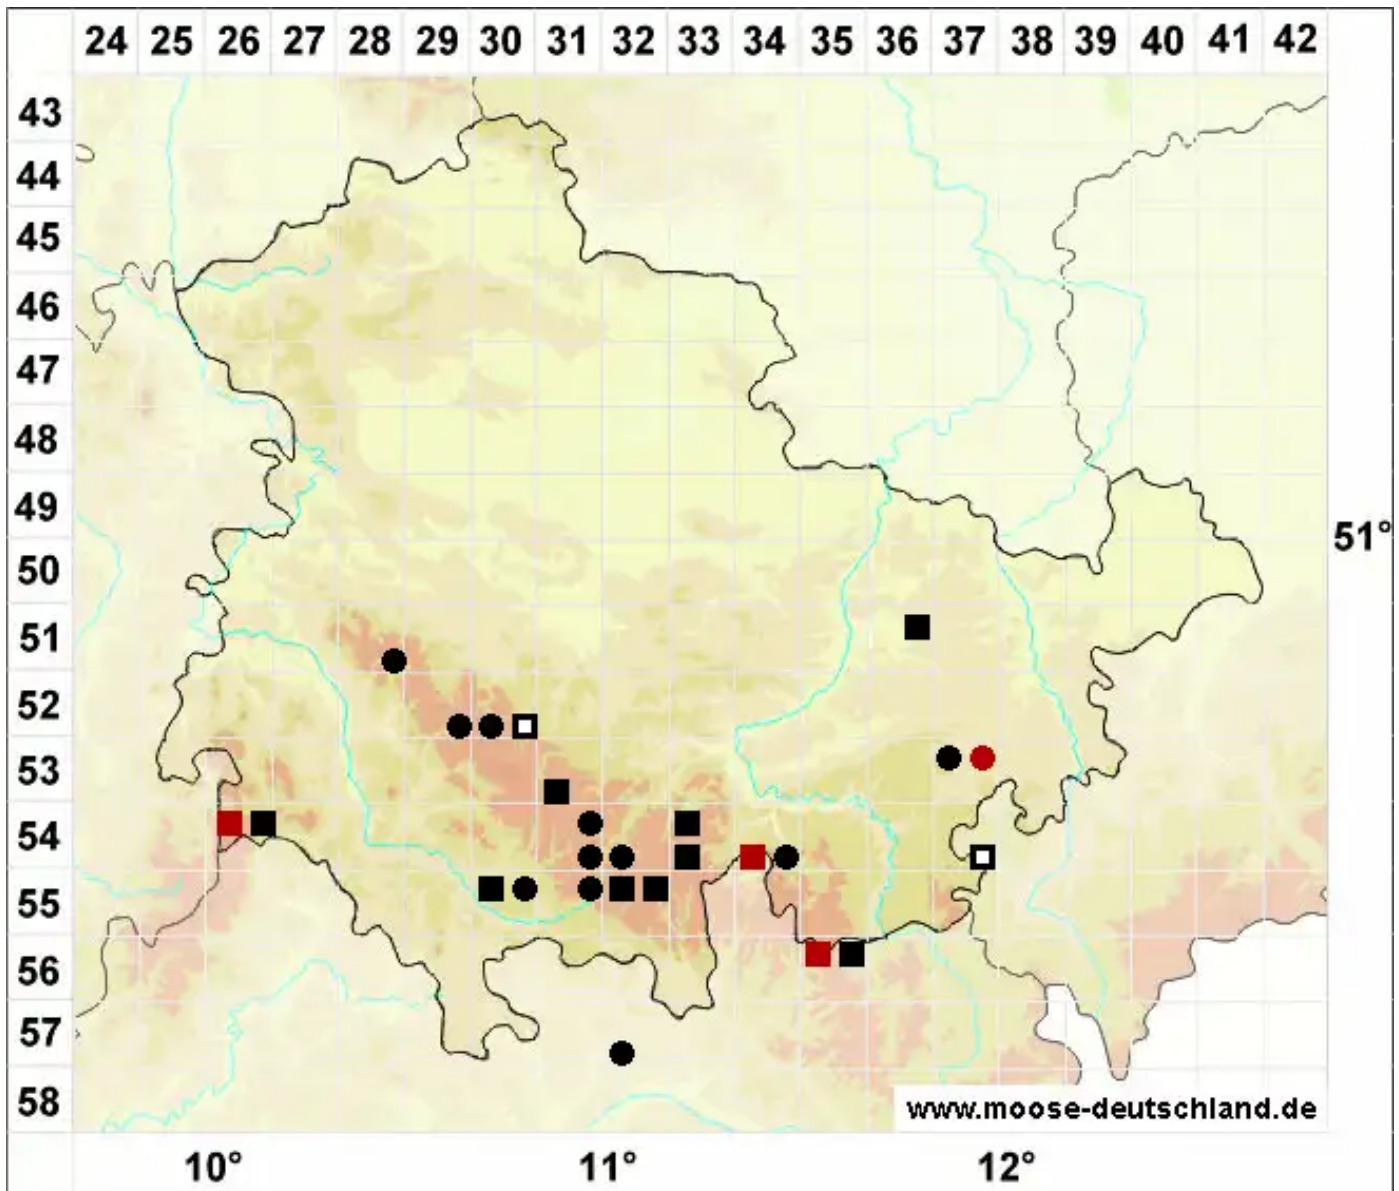

Rhytidiadelphus subpinnatus (Lindb.) T.J.Kop.

Gefiederter Runzelbruder, Gefiedertes Kranzmoos, Gefiederter Runzelbruder

Legende:

- Symbole:**
Ausgefülltes Symbol:
Zeitraum von 1980 bis heute (Aktuelle Angabe)
Leeres Symbol:
Zeitraum vor 1980 (Altangabe)
Quadrat: Herbarbeleg