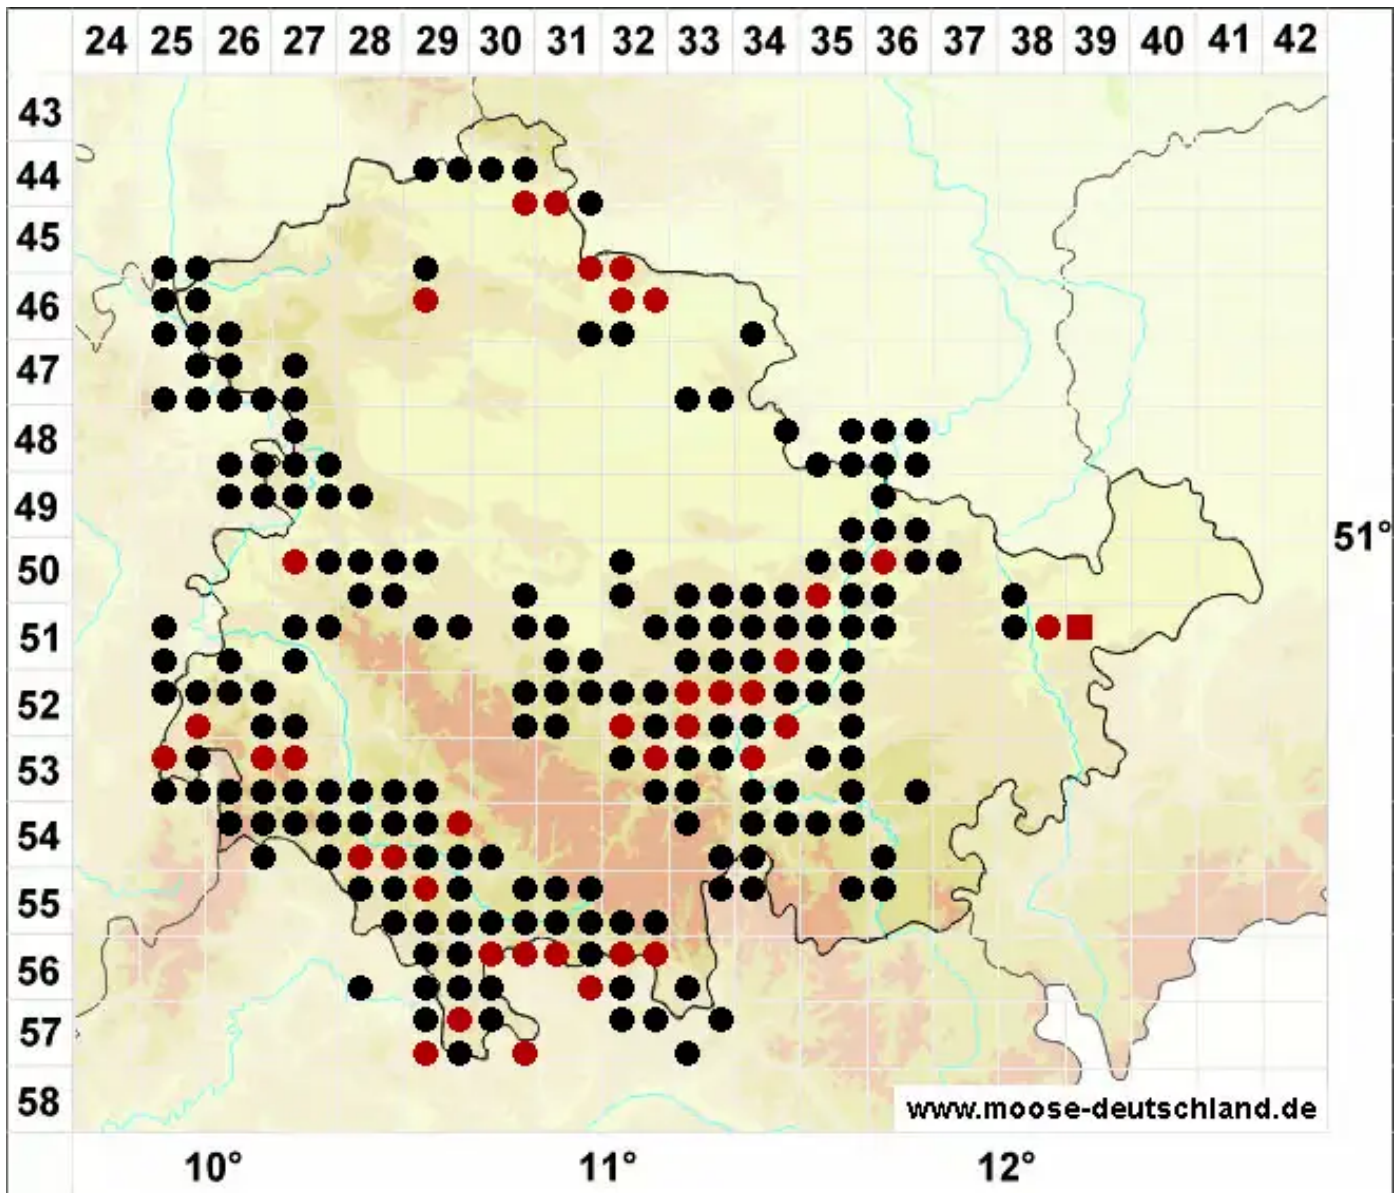

Rhytidium rugosum (Hedw.) Kindb.

Hasenpfotenmoos, Echtes Hasenpfötchenmoos

Legende:

- Symbole:**
- Ausgefülltes Symbol:
Zeitraum von 1980 bis heute (Aktuelle Angabe)
 - Leeres Symbol:
Zeitraum vor 1980 (Altangabe)
 - Quadrat: Herbarbeleg