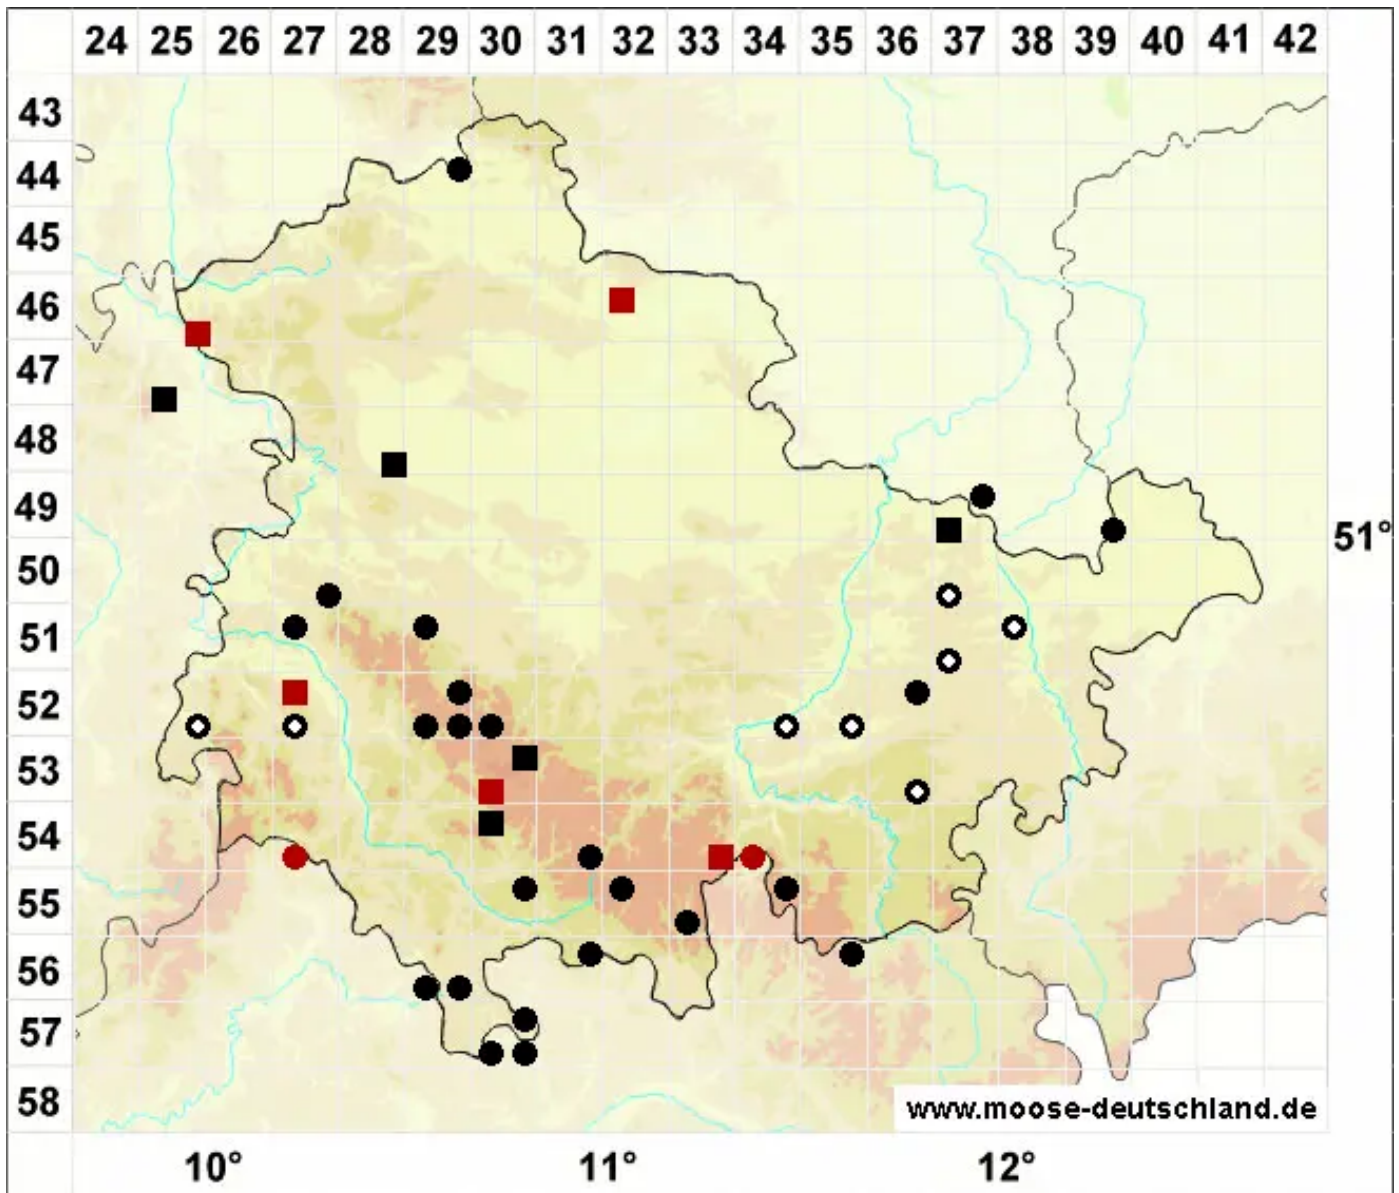

Riccardia chamedryfolia (With.) Grolle

Buchtiges Riccardimoos

Legende:

- Symbole:**
- Ausgefülltes Symbol:
Zeitraum von 1980 bis heute (Aktuelle Angabe)
 - Leeres Symbol:
Zeitraum vor 1980 (Altangabe)
 - Quadrat: Herbarbeleg