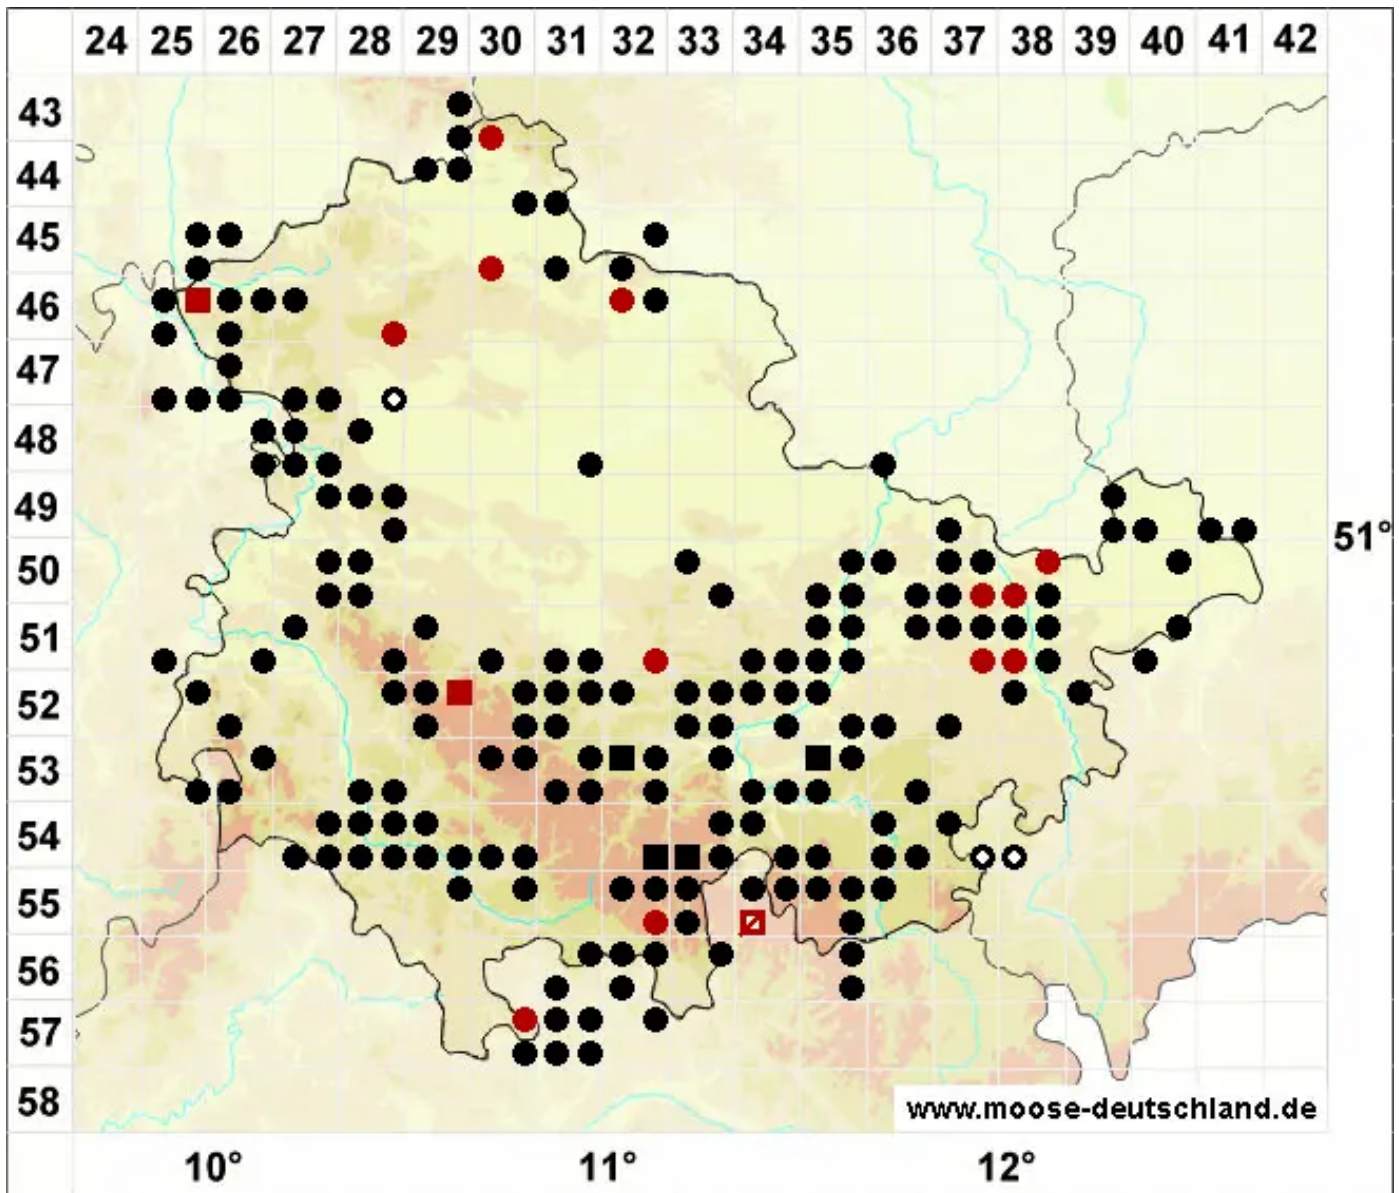

# Aneura pinguis (L.) Dumort.

Fettglänzendes Ohnnervmoos

Legende:

**Symbole:**

Ausgefülltes Symbol:  
Zeitraum von 1980 bis heute (Aktuelle Angabe)

Leeres Symbol:  
Zeitraum vor 1980 (Altangabe)

Quadrat: Herbarbeleg