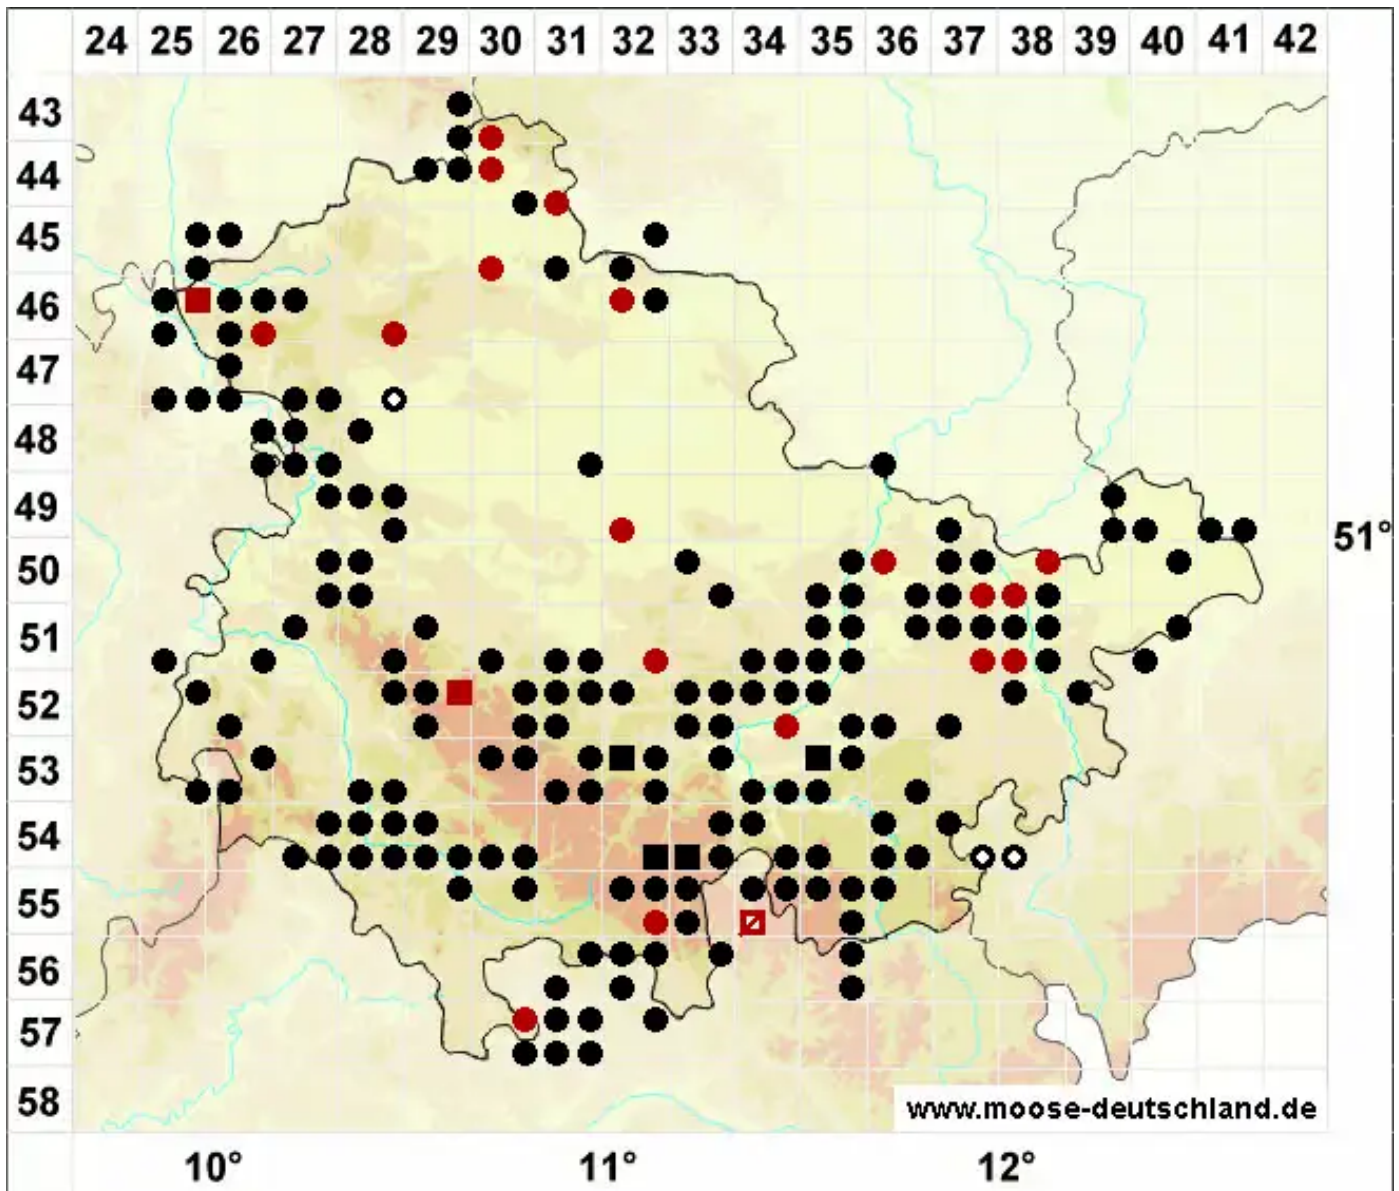

Aneura pinguis (L.) Dumort.

Fettglänzendes Ohnnervmoos

Legende:

- Symbole:**
- Ausgefülltes Symbol:
Zeitraum von 1980 bis heute (Aktuelle Angabe)
 - Leeres Symbol:
Zeitraum vor 1980 (Altangabe)
 - Quadrat: Herbarbeleg