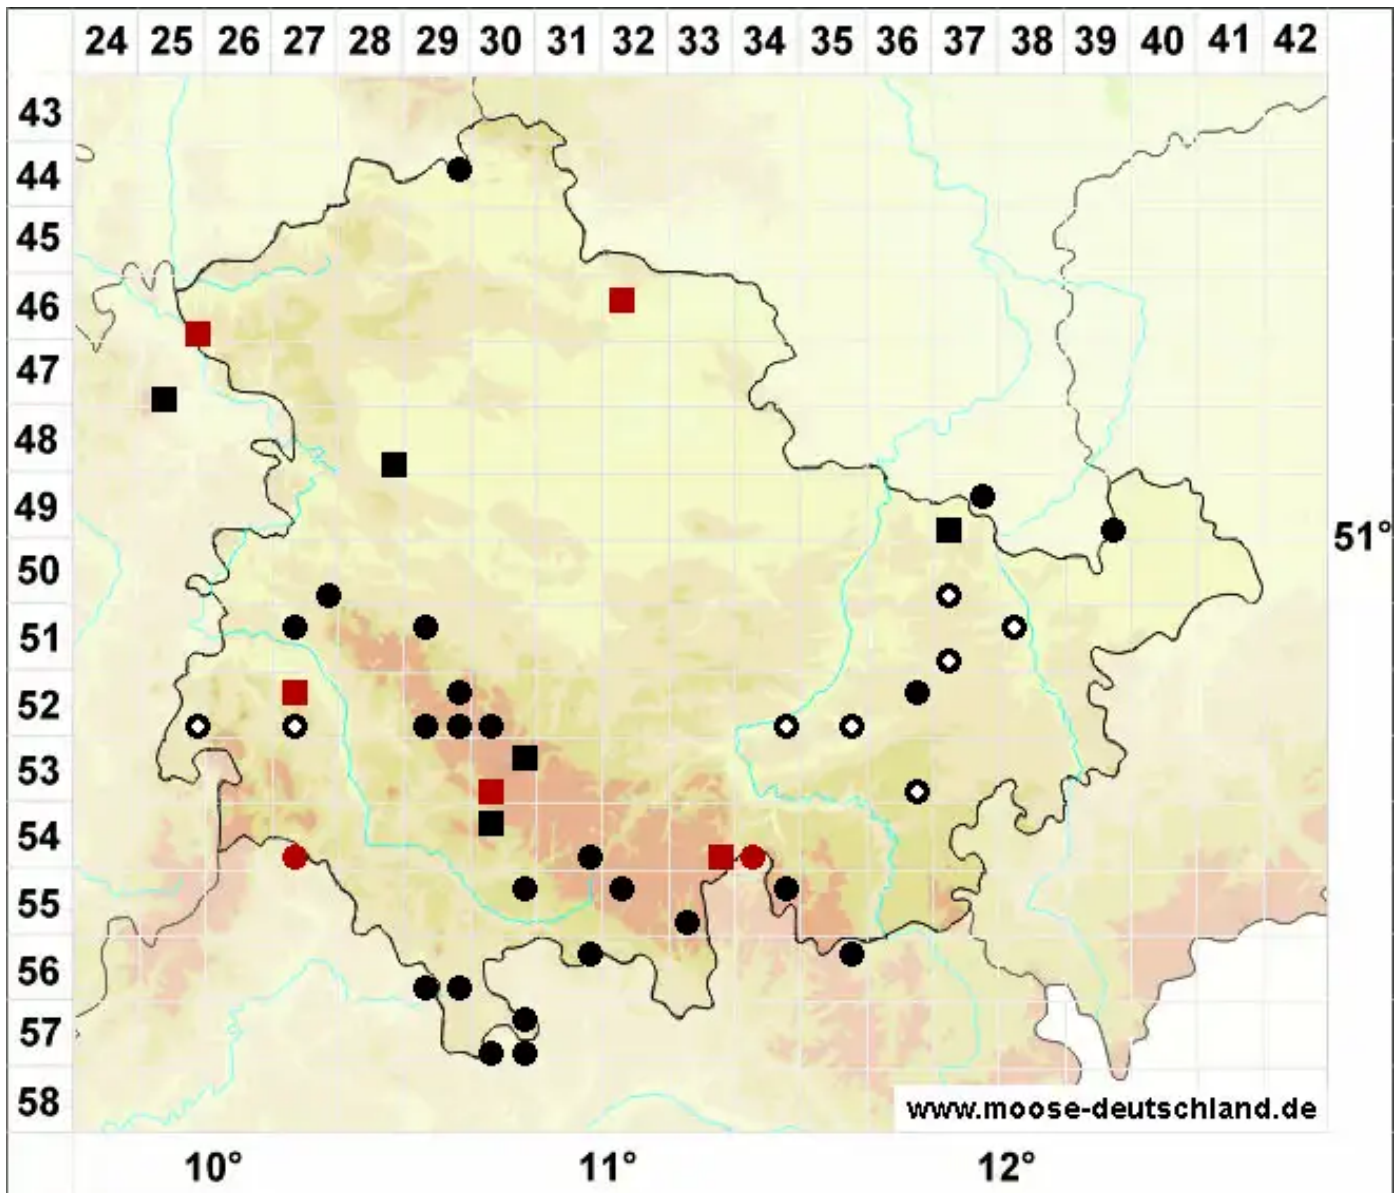

# Riccardia chamedryfolia (With.) Grolle

Buchtiges Riccardimoos

Legende:

- Symbole:**
- Ausgefülltes Symbol:  
Zeitraum von 1980 bis heute (Aktuelle Angabe)
  - Leeres Symbol:  
Zeitraum vor 1980 (Altangabe)
  - Quadrat: Herbarbeleg