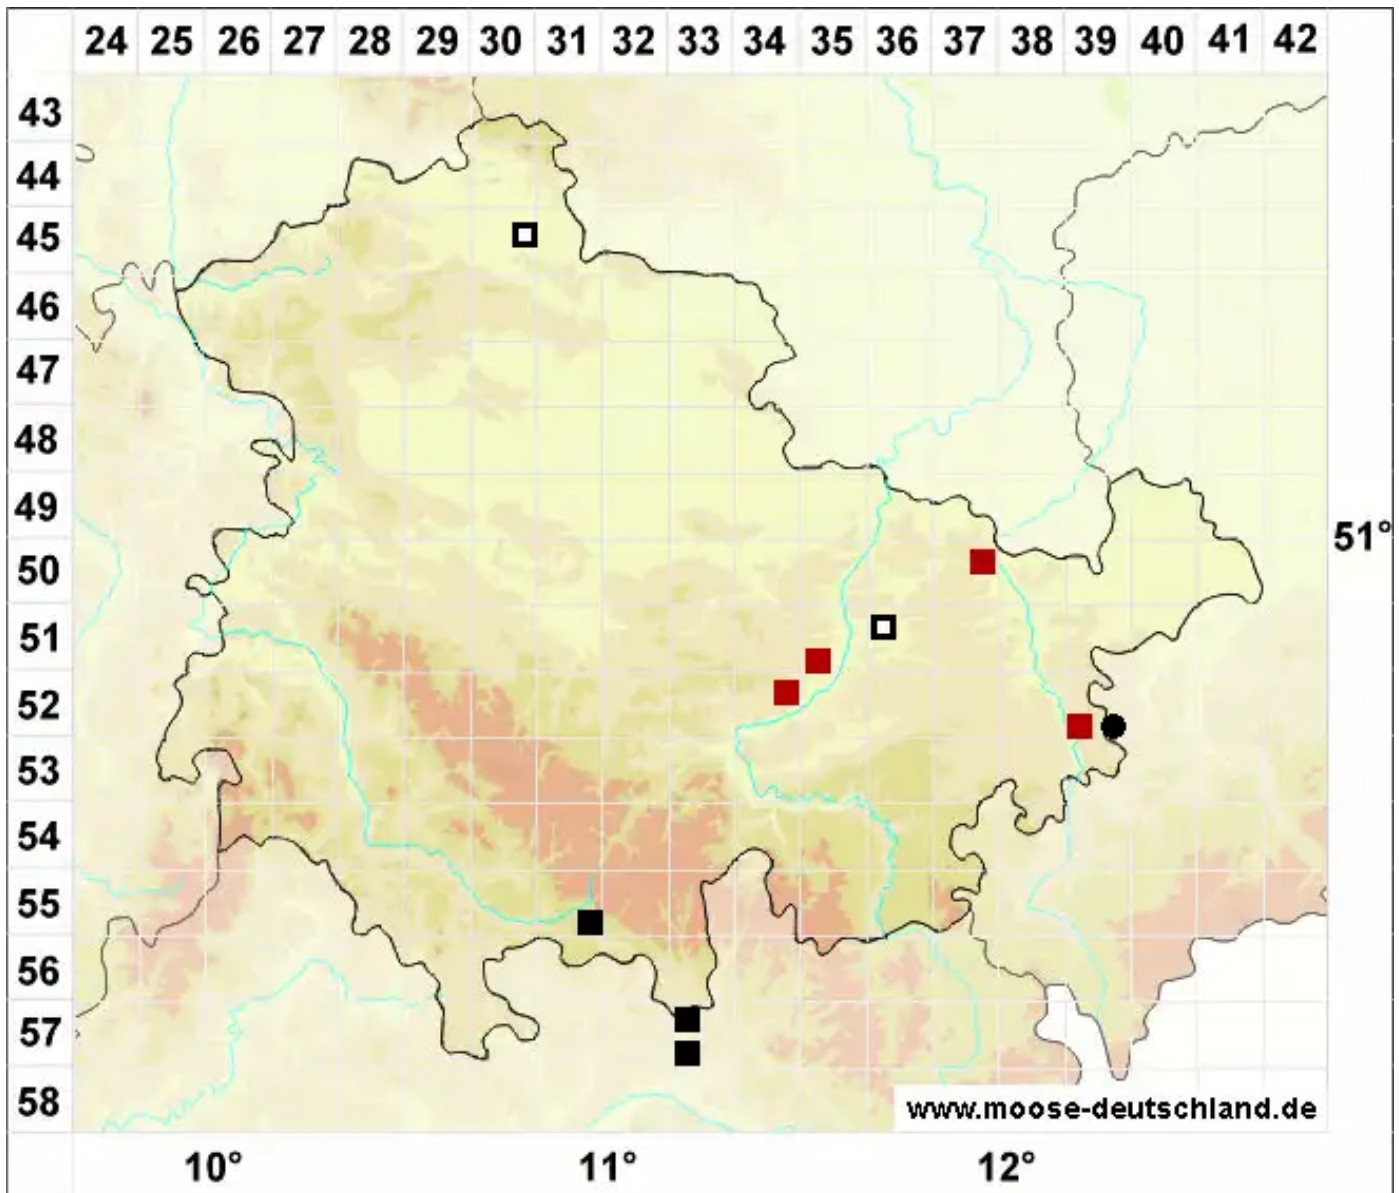

Riccia bifurca Hoffm.

Zweigabeliges Sternlebermoos

Legende:

- Symbole:**
- Ausgefülltes Symbol:
Zeitraum von 1980 bis heute (Aktuelle Angabe)
 - Leeres Symbol:
Zeitraum vor 1980 (Altangabe)
 - Quadrat: Herbarbeleg