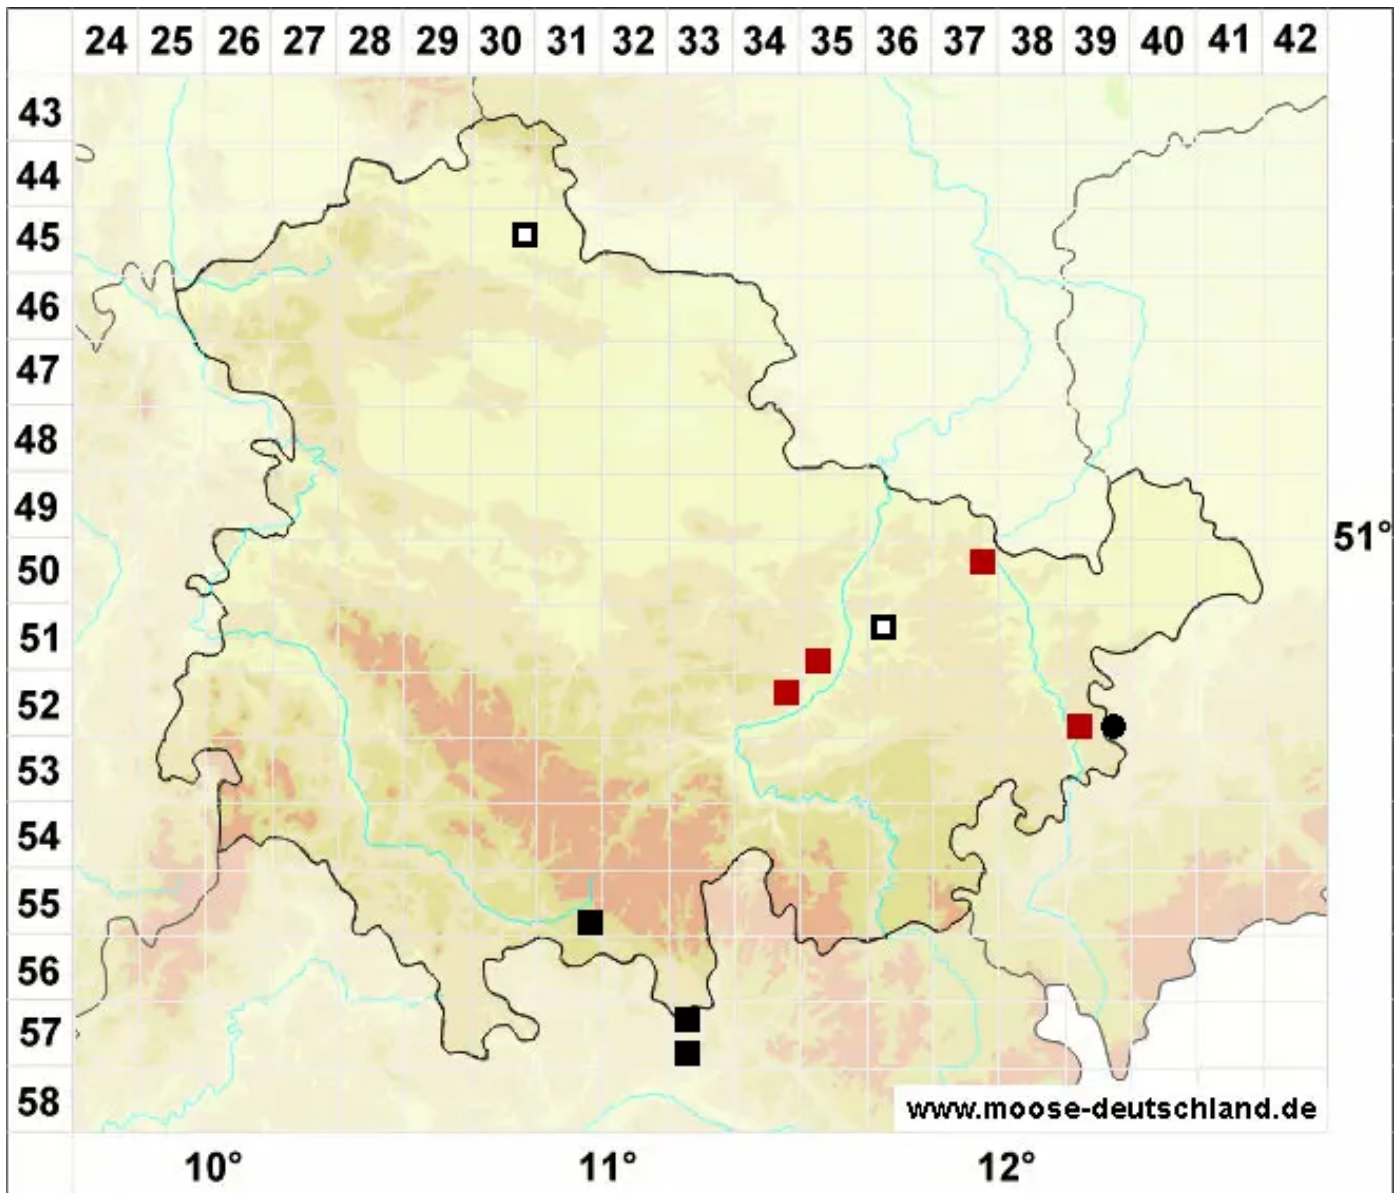

# Riccia bifurca Hoffm.

Zweigabeliges Sternlebermoos

Legende:

- Symbole:**
- Ausgefülltes Symbol:  
Zeitraum von 1980 bis heute (Aktuelle Angabe)
  - Leeres Symbol:  
Zeitraum vor 1980 (Altangabe)
  - Quadrat: Herbarbeleg