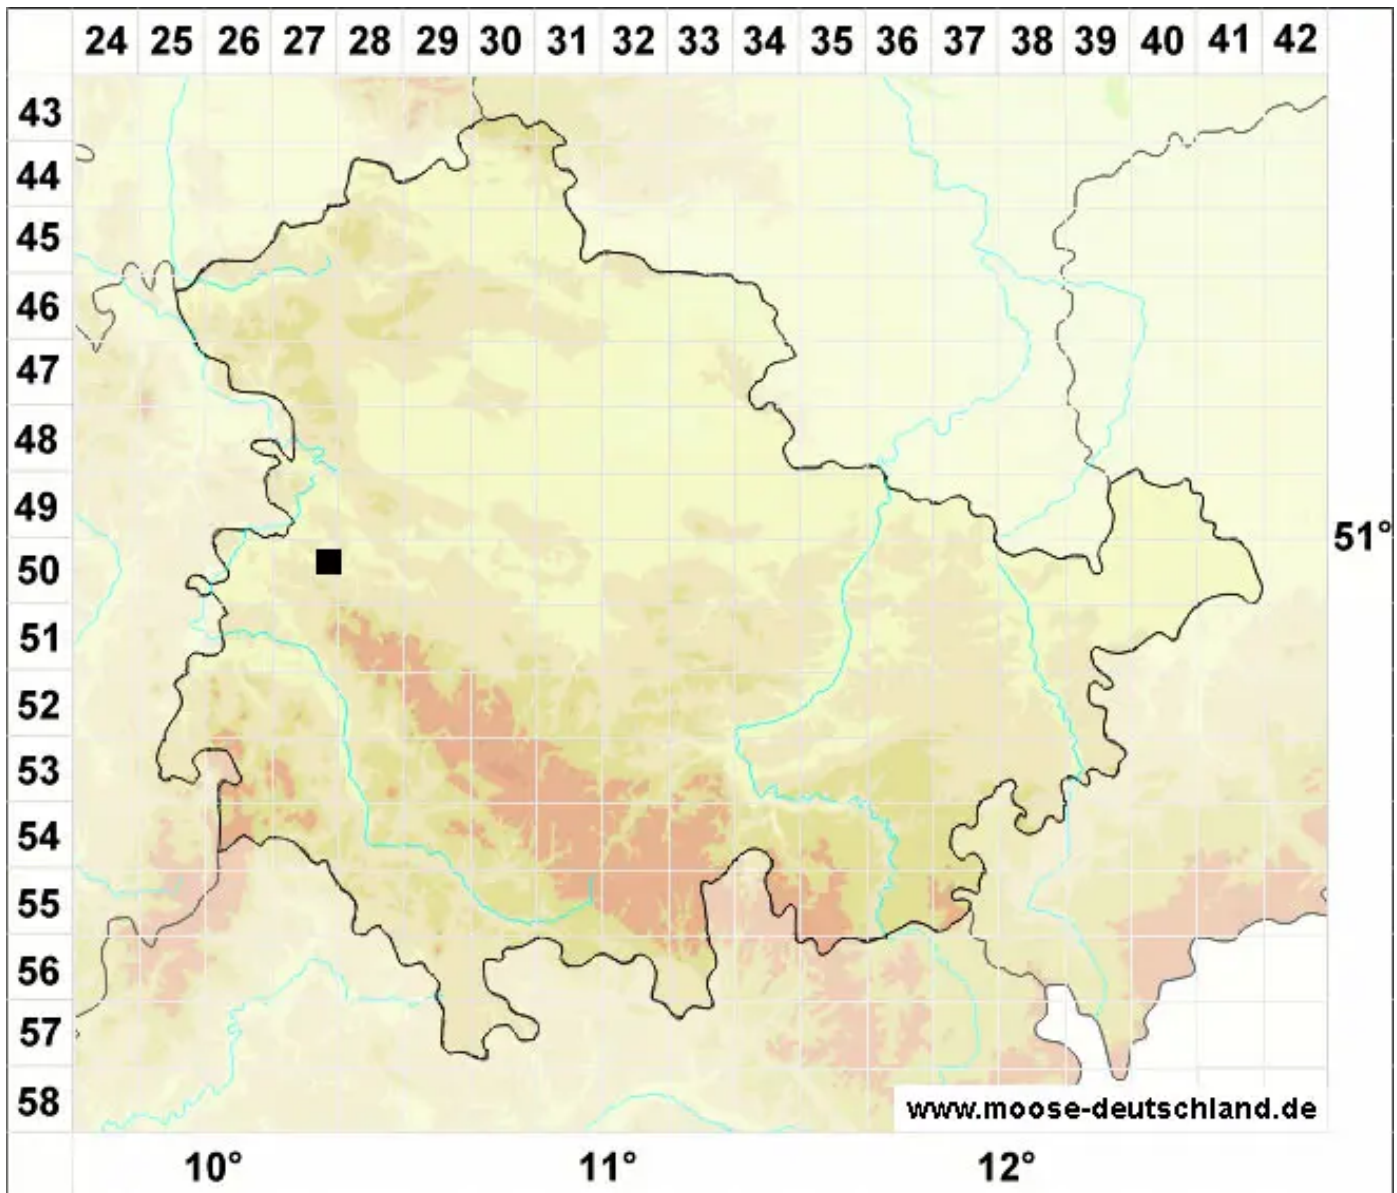

Riccia beyrichiana Hampe

Großsporiges Sternlebermoos

Legende:

Symbole:

Ausgefülltes Symbol:
Zeitraum von 1980 bis heute (Aktuelle Angabe)

Leeres Symbol:
Zeitraum vor 1980 (Altangabe)

Quadrat: Herbarbeleg