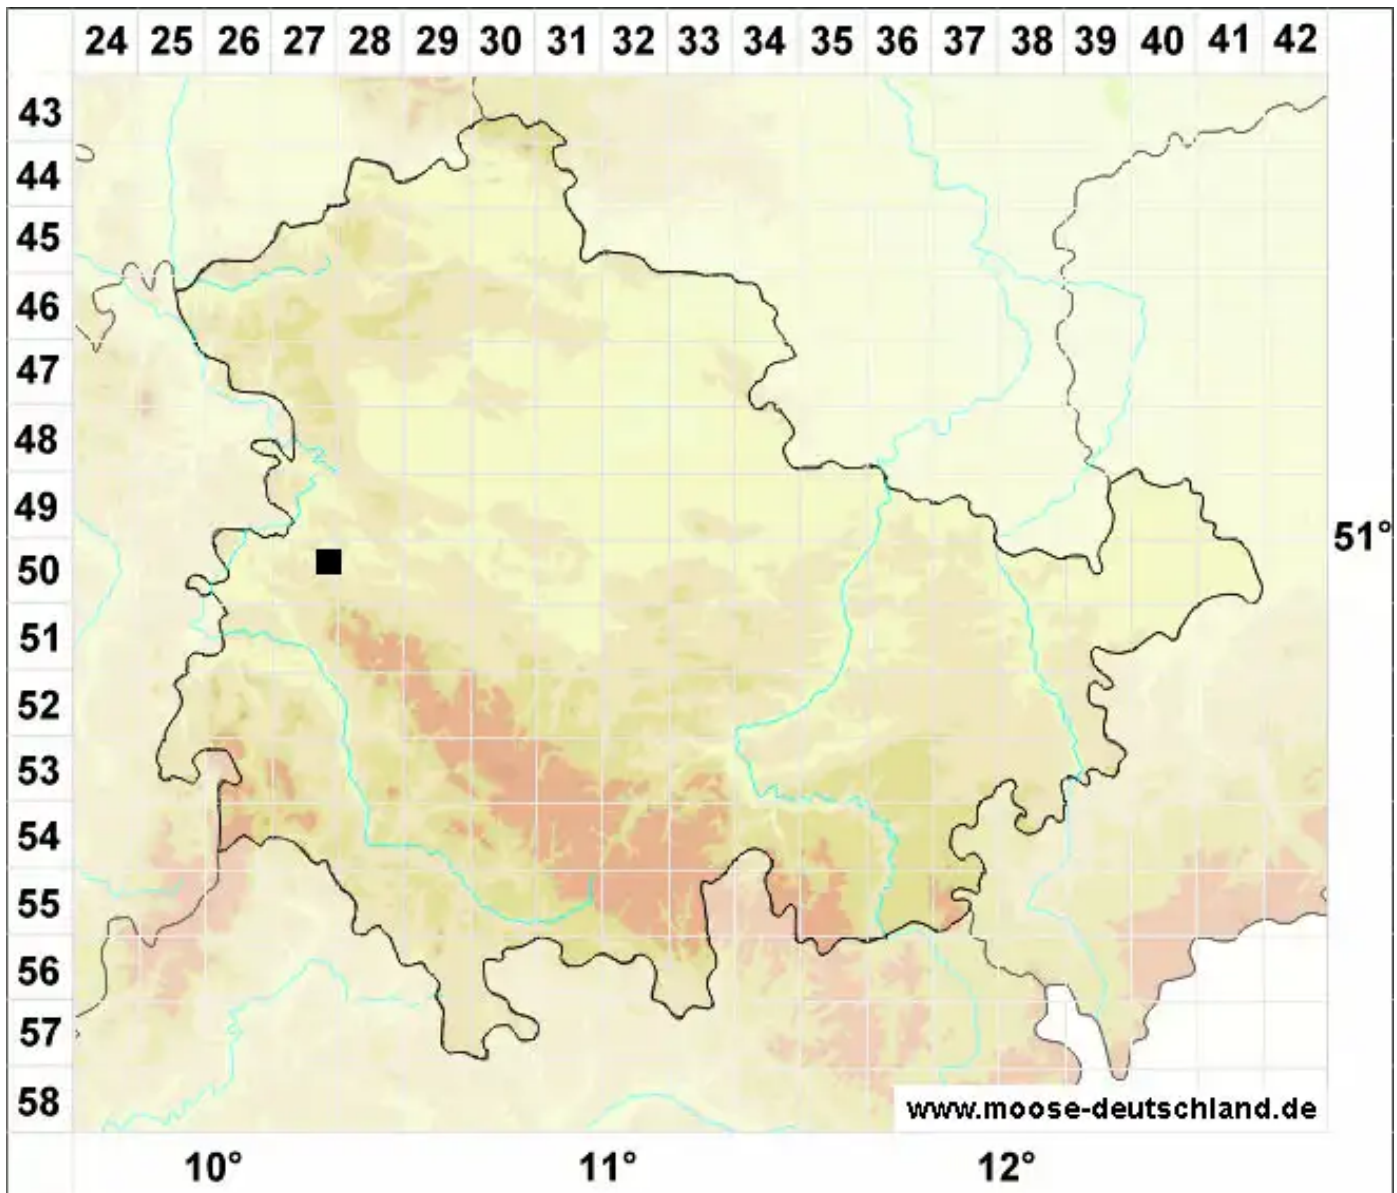

Riccia beyrichiana Hampe

Großsporiges Sternlebermoos

Legende:

Symbole:

Ausgefülltes Symbol:
Zeitraum von 1980 bis heute (Aktuelle Angabe)

Leeres Symbol:
Zeitraum vor 1980 (Altangabe)

Quadrat: Herbarbeleg