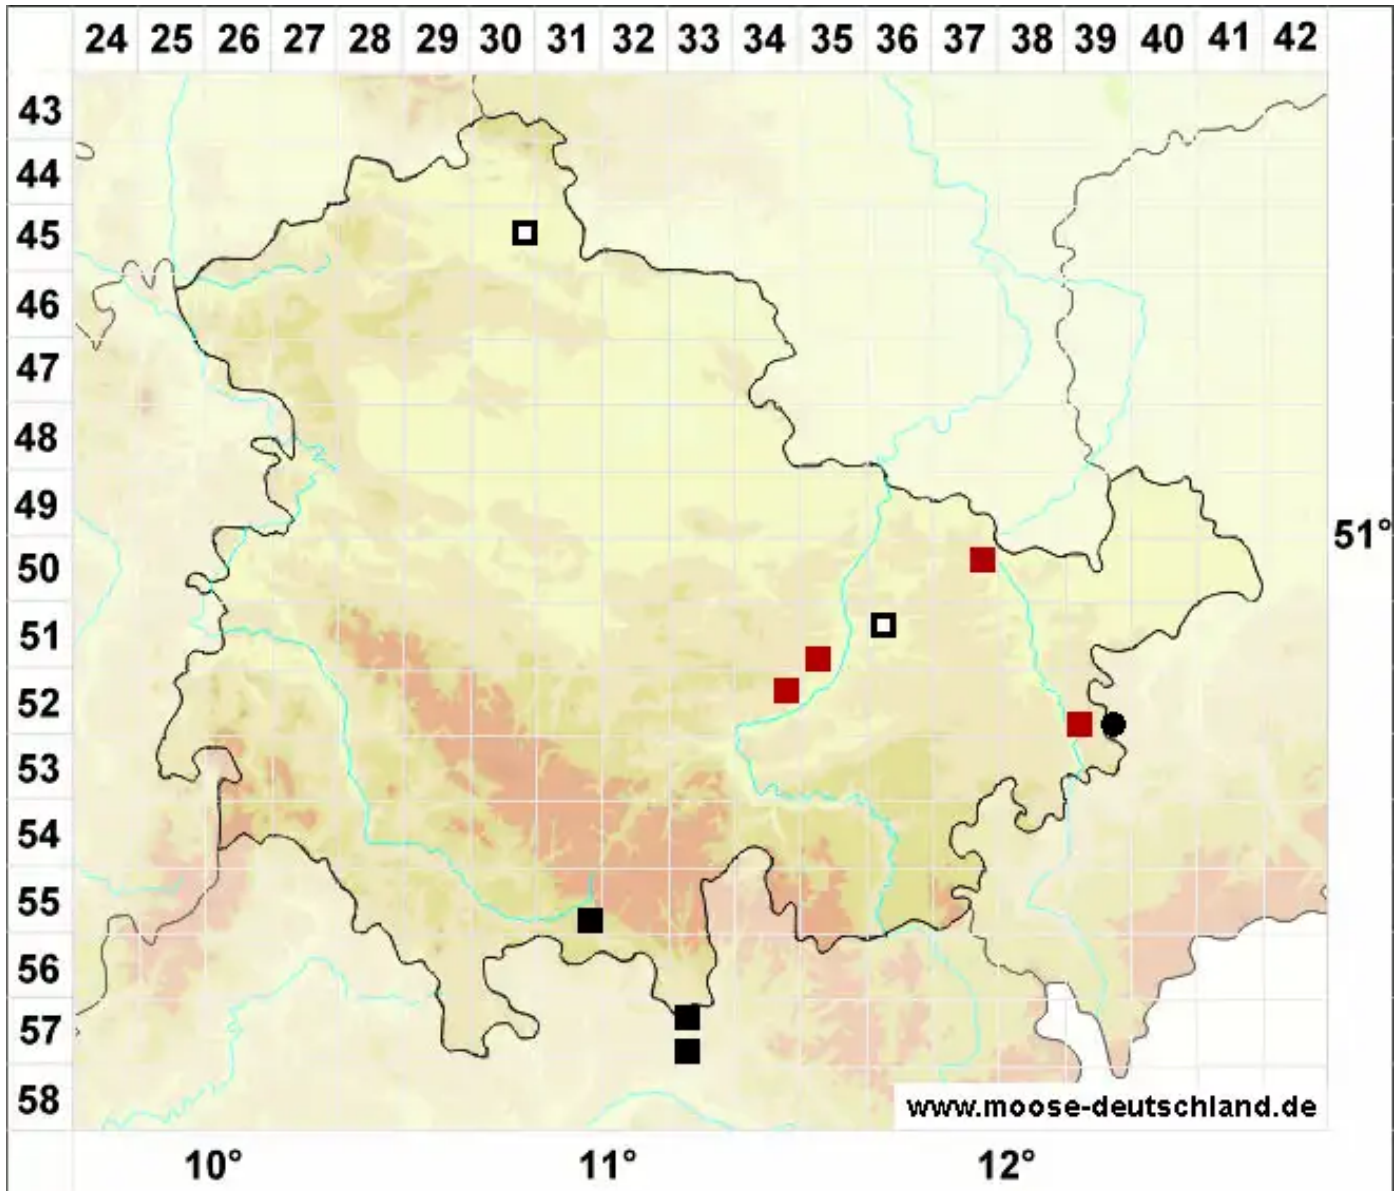

Riccia bifurca Hoffm.

Zweigabeliges Sternlebermoos

Legende:

- Symbole:**
- Ausgefülltes Symbol:
Zeitraum von 1980 bis heute (Aktuelle Angabe)
 - Leeres Symbol:
Zeitraum vor 1980 (Altangabe)
 - Quadrat: Herbarbeleg