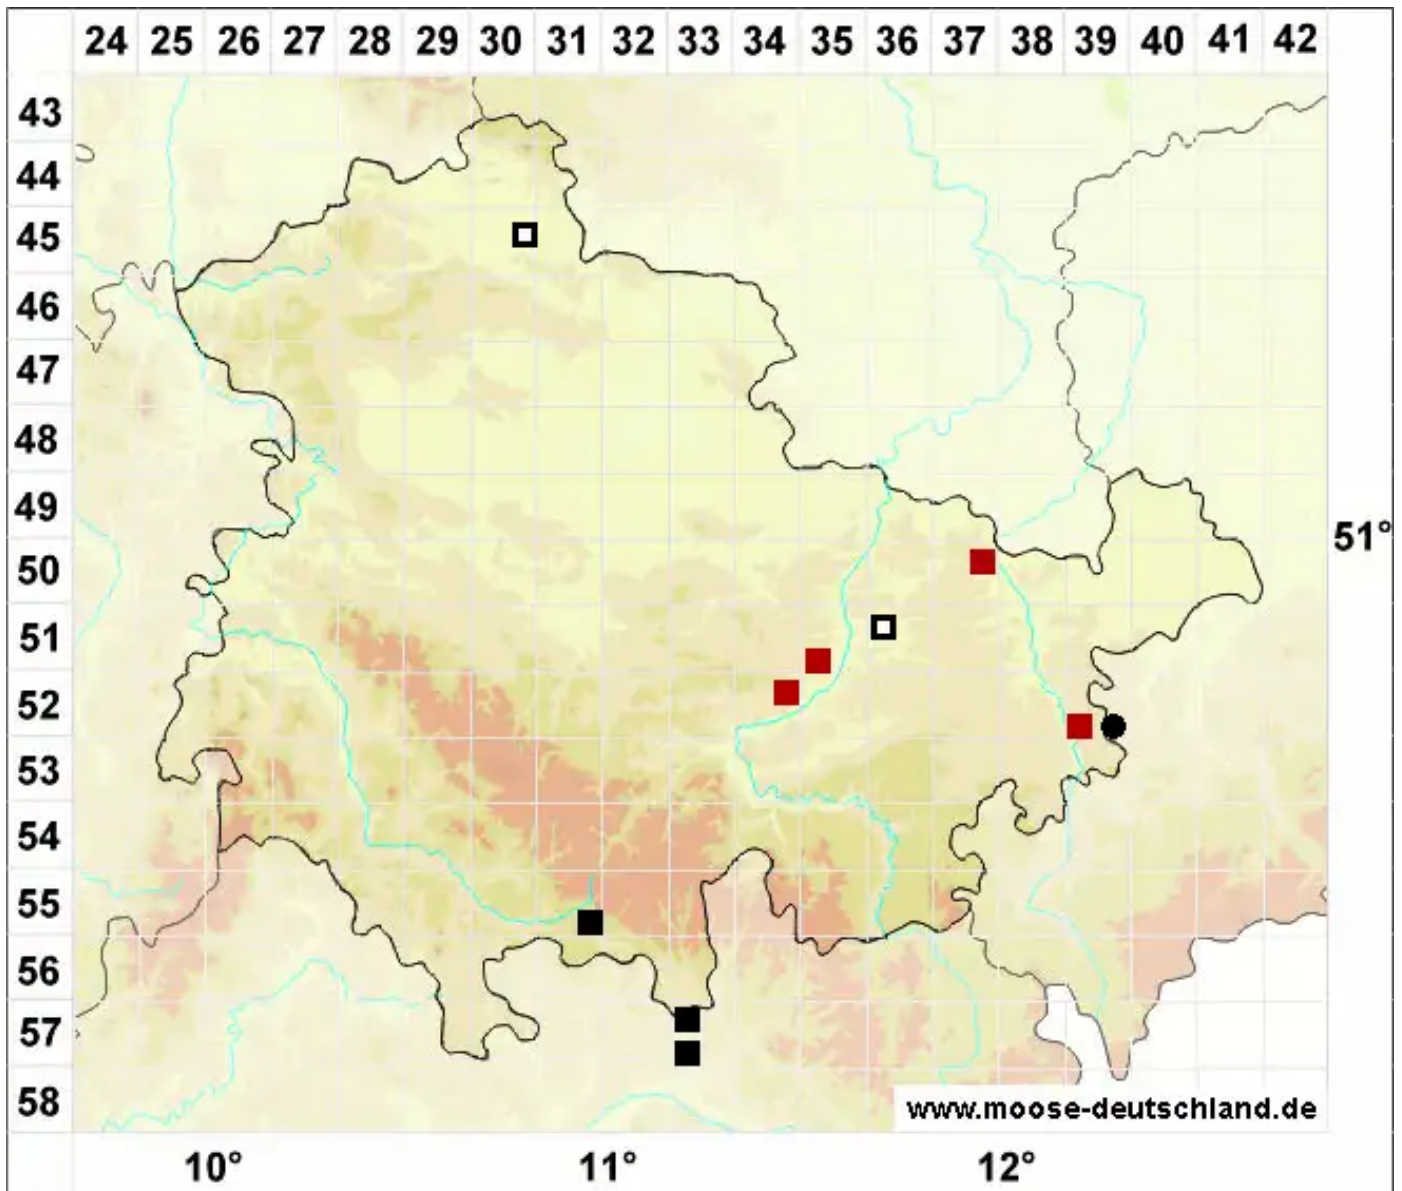

Riccia bifurca Hoffm.

Zweigabeliges Sternlebermoos

Legende:

- Symbole:**
- Ausgefülltes Symbol:
Zeitraum von 1980 bis heute (Aktuelle Angabe)
 - Leeres Symbol:
Zeitraum vor 1980 (Altangabe)
 - Quadrat: Herbarbeleg