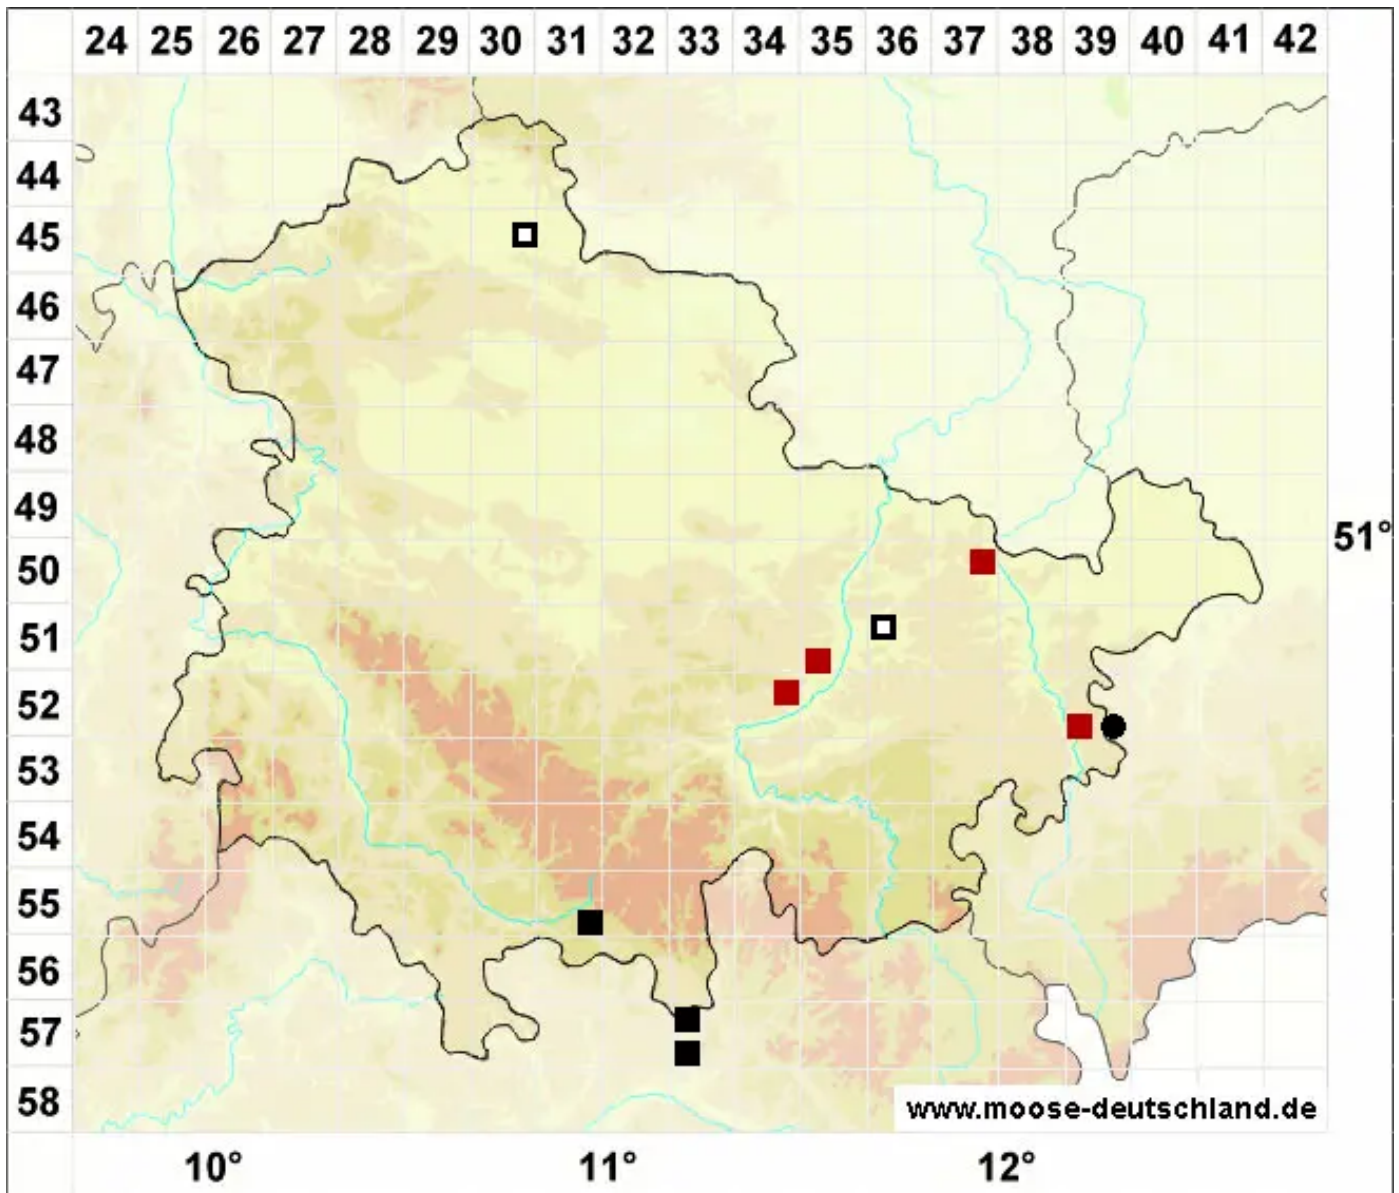

Riccia bifurca Hoffm.

Zweigabeliges Sternlebermoos

Legende:

- Symbole:**
- Ausgefülltes Symbol:
Zeitraum von 1980 bis heute (Aktuelle Angabe)
 - Leeres Symbol:
Zeitraum vor 1980 (Altangabe)
 - Quadrat: Herbarbeleg