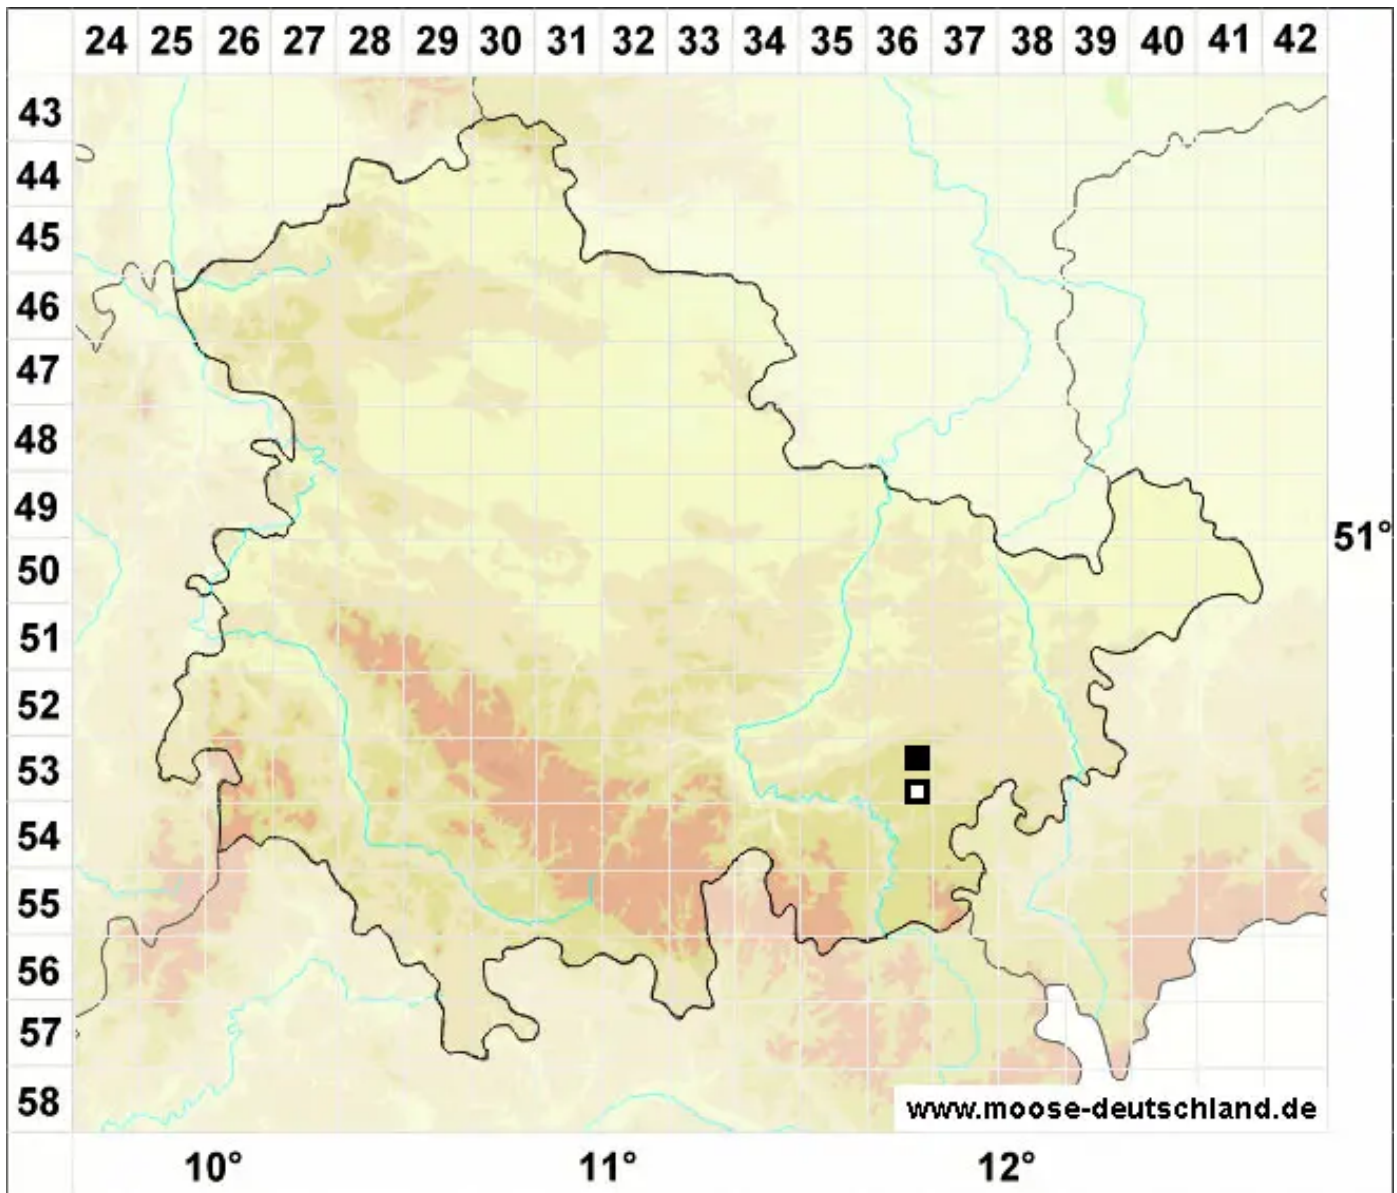

Riccia canaliculata Hoffm.

Rinniges Sternlebermoos

Legende:

- Symbole:**
- Ausgefülltes Symbol:
Zeitraum von 1980 bis heute (Aktuelle Angabe)
 - Leeres Symbol:
Zeitraum vor 1980 (Altangabe)
 - Quadrat: Herbarbeleg