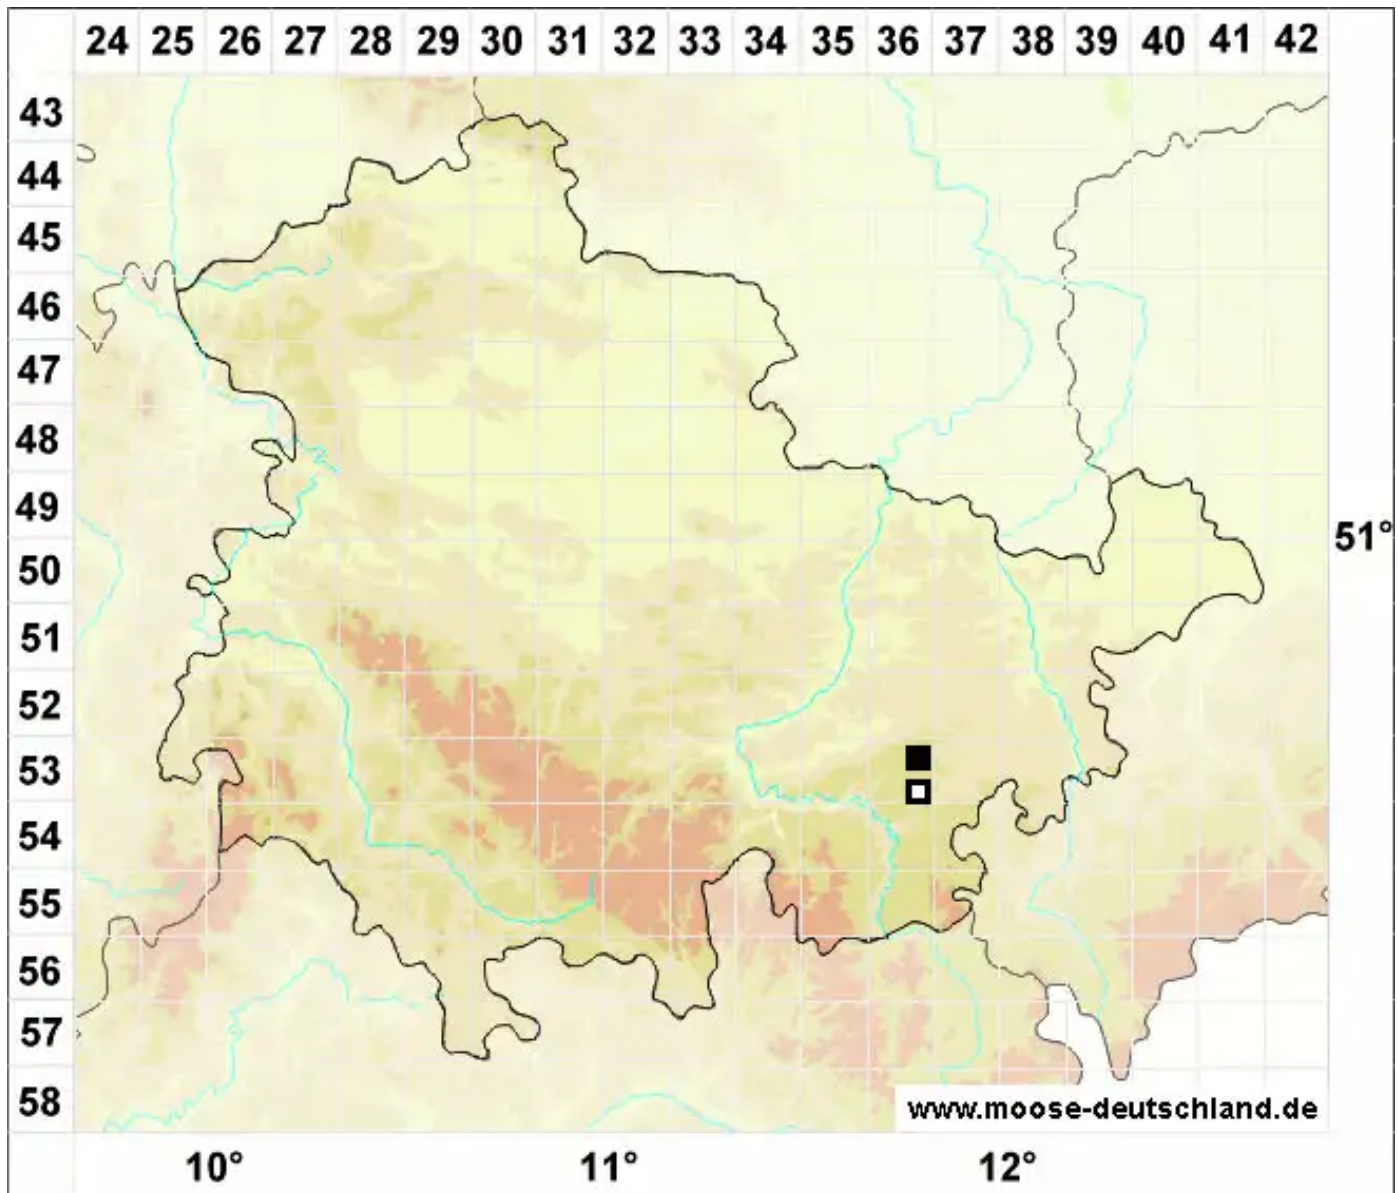

Riccia canaliculata Hoffm.

Rinniges Sternlebermoos

Legende:

Symbole:

Ausgefülltes Symbol:
Zeitraum von 1980 bis heute (Aktuelle Angabe)

Leeres Symbol:
Zeitraum vor 1980 (Altangabe)

Quadrat: Herbarbeleg