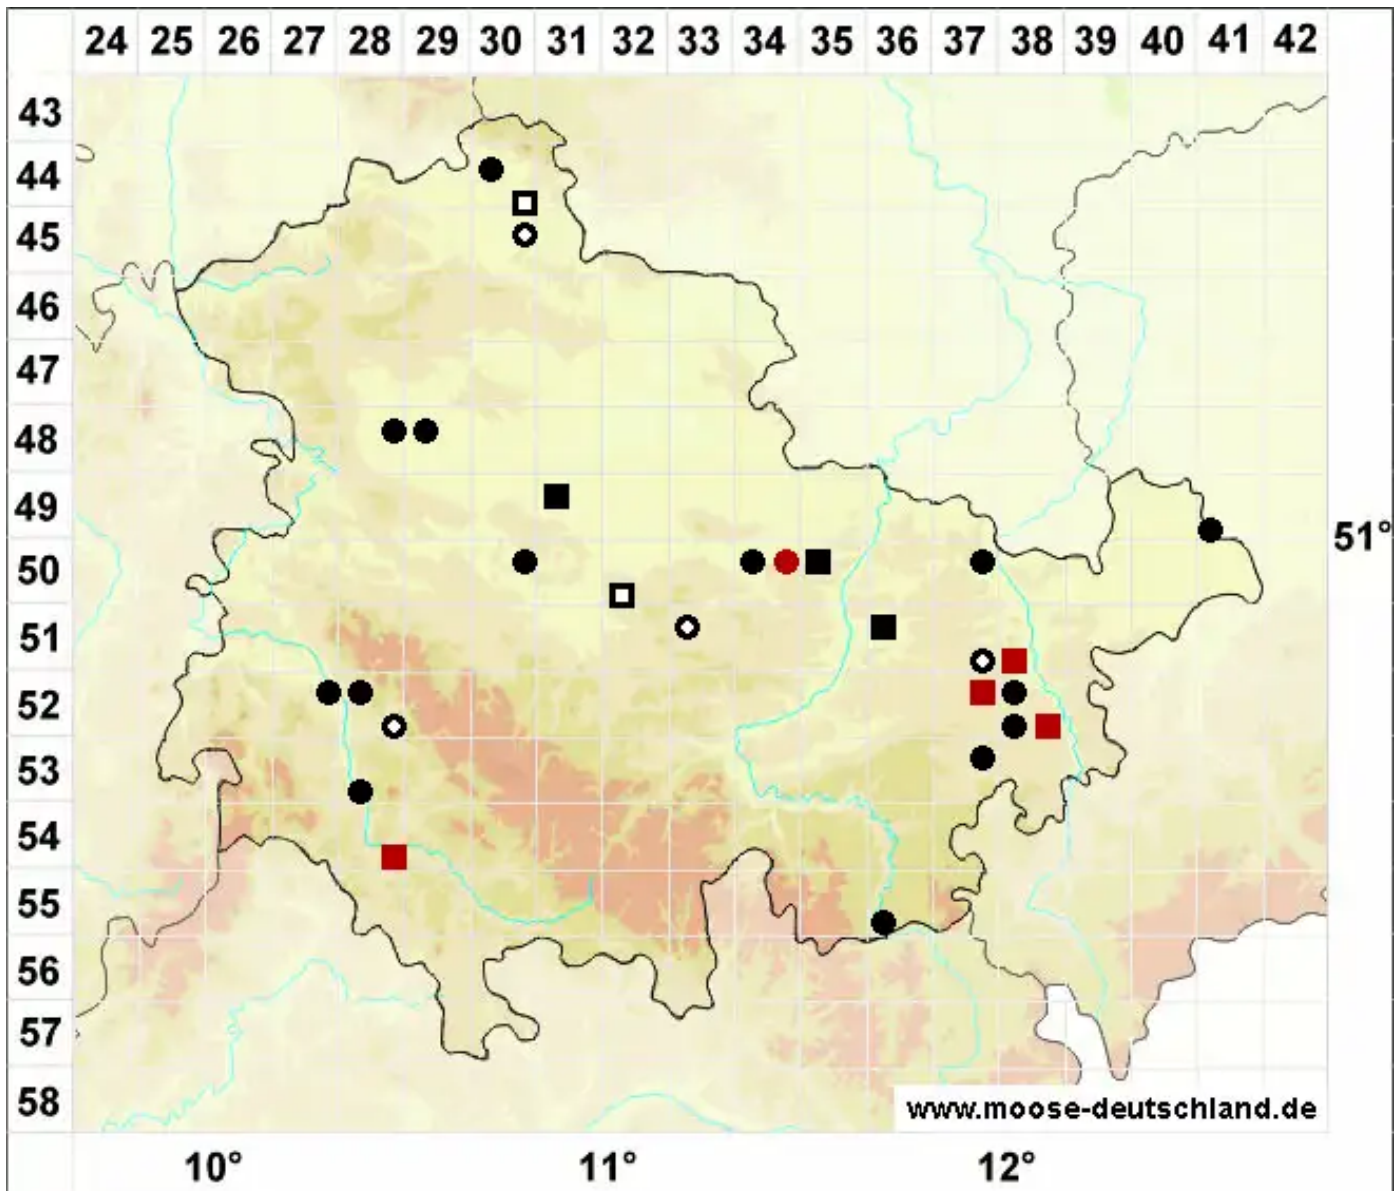

Riccia cavernosa Hoffm.

Grubiges Sternlebermoos

Legende:

- Symbole:**
- Ausgefülltes Symbol:
Zeitraum von 1980 bis heute (Aktuelle Angabe)
 - Leeres Symbol:
Zeitraum vor 1980 (Altangabe)
 - Quadrat: Herbarbeleg