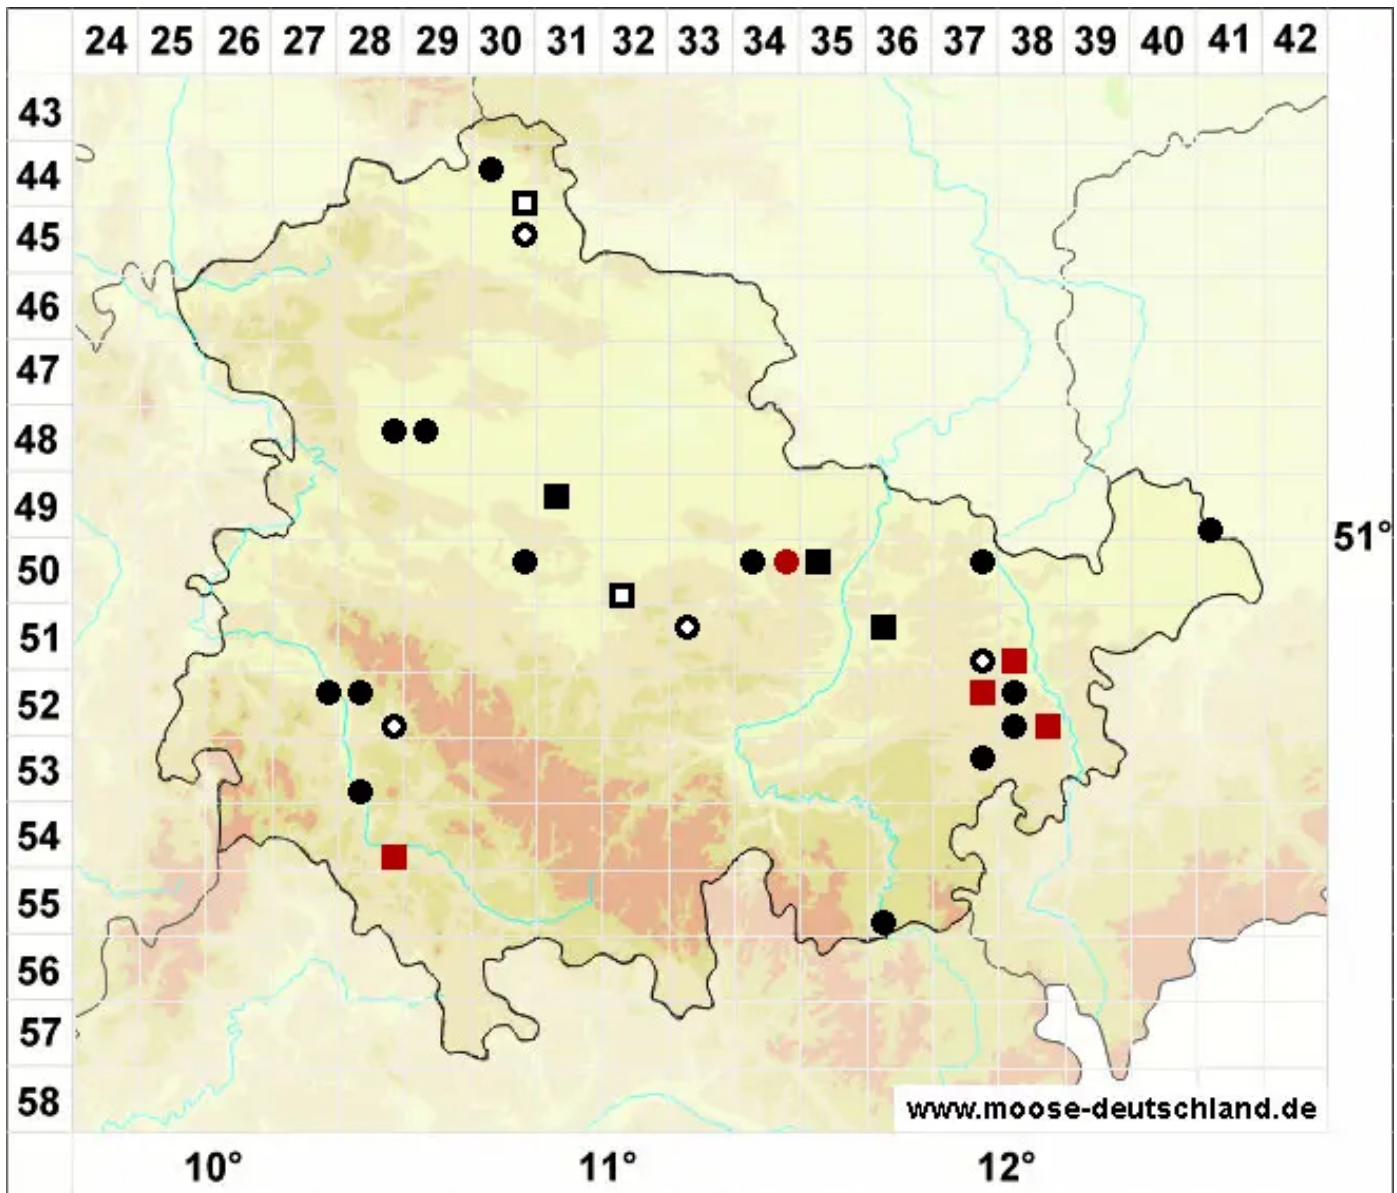

# Riccia cavernosa Hoffm.

Grubiges Sternlebermoos

Legende:

- Symbole:**  
Ausgefülltes Symbol:  
Zeitraum von 1980 bis heute (Aktuelle Angabe)  
Leeres Symbol:  
Zeitraum vor 1980 (Altangabe)  
Quadrat: Herbarbeleg