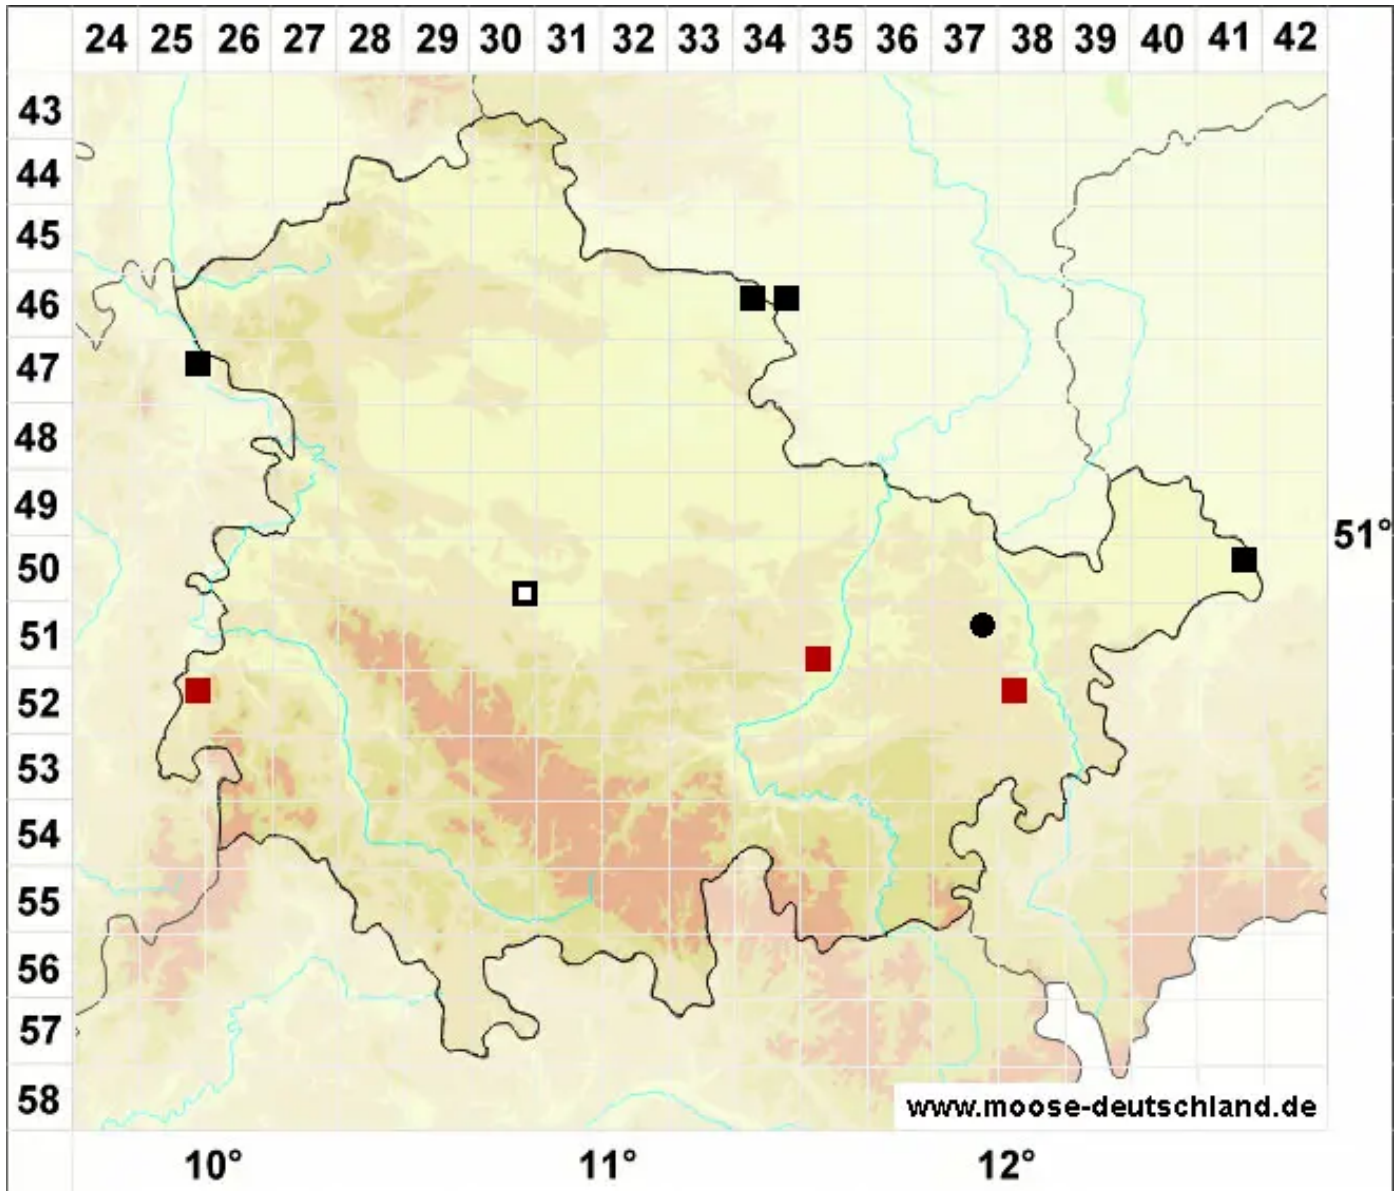

Riccia warnstorffii Limpr. ex Warnst.

Warnstorfs Sternlebermoos

Legende:

- Symbole:**
- Ausgefülltes Symbol:
Zeitraum von 1980 bis heute (Aktuelle Angabe)
 - Leeres Symbol:
Zeitraum vor 1980 (Altangabe)
 - Quadrat: Herbarbeleg