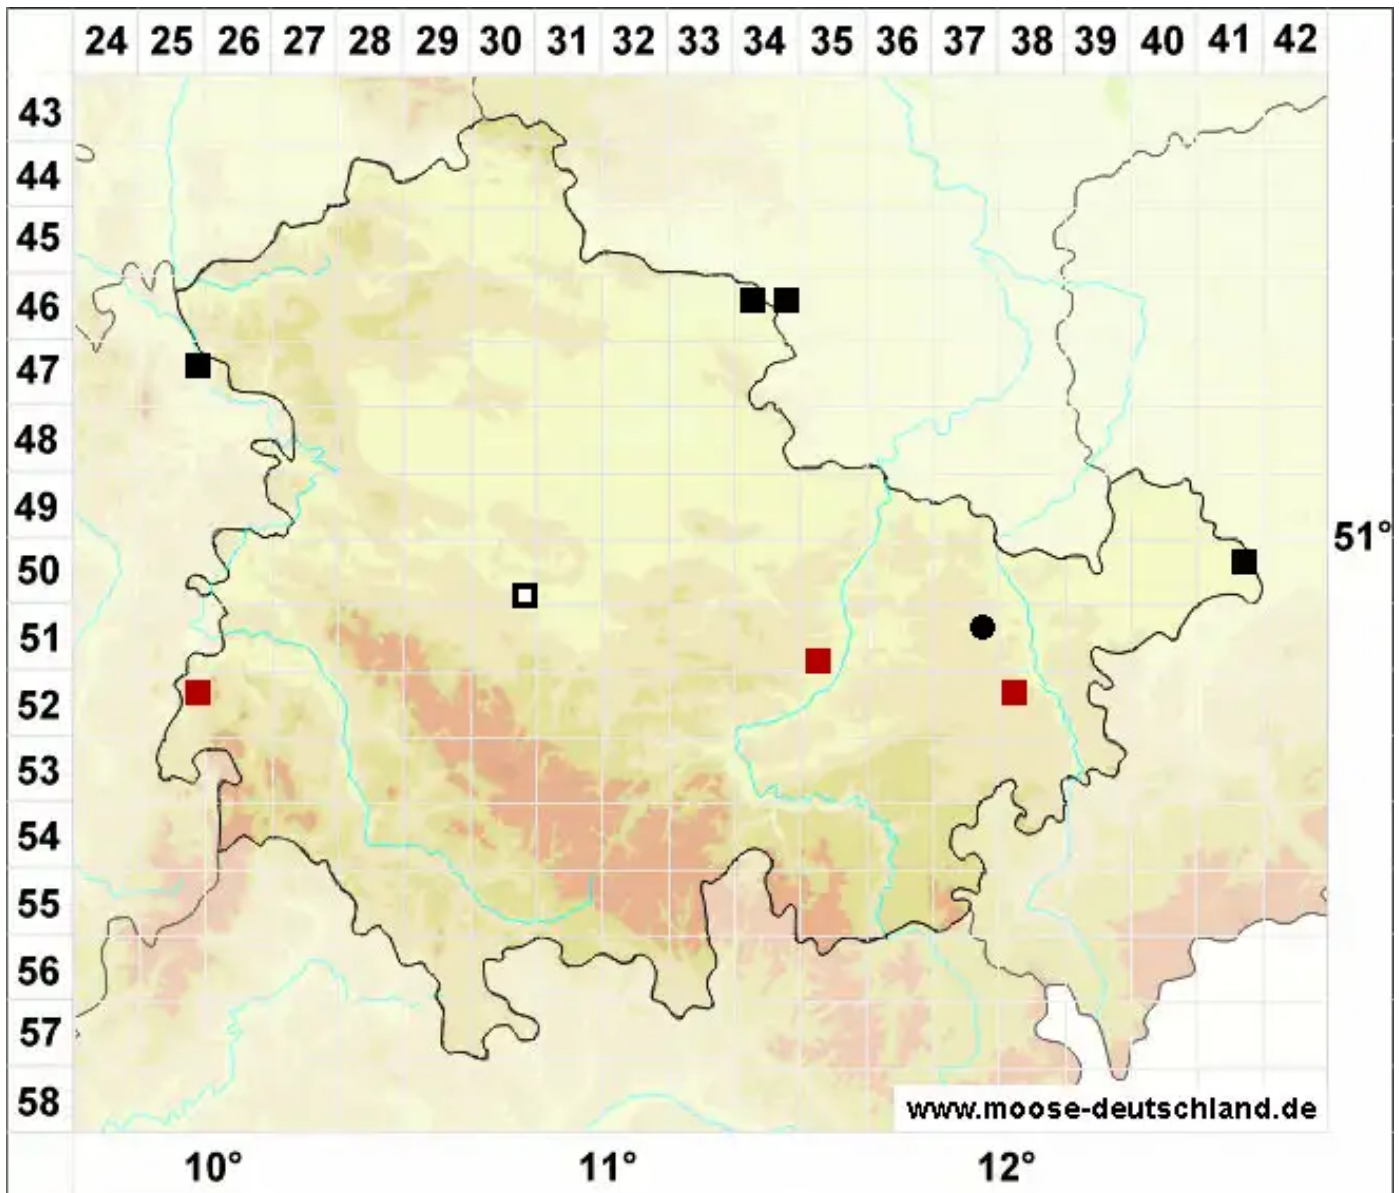

# Riccia warnstorffii Limpr. ex Warnst.

Warnstorfs Sternlebermoos

Legende:

- Symbole:**
- Ausgefülltes Symbol:  
Zeitraum von 1980 bis heute (Aktuelle Angabe)
  - Leeres Symbol:  
Zeitraum vor 1980 (Altangabe)
  - Quadrat: Herbarbeleg