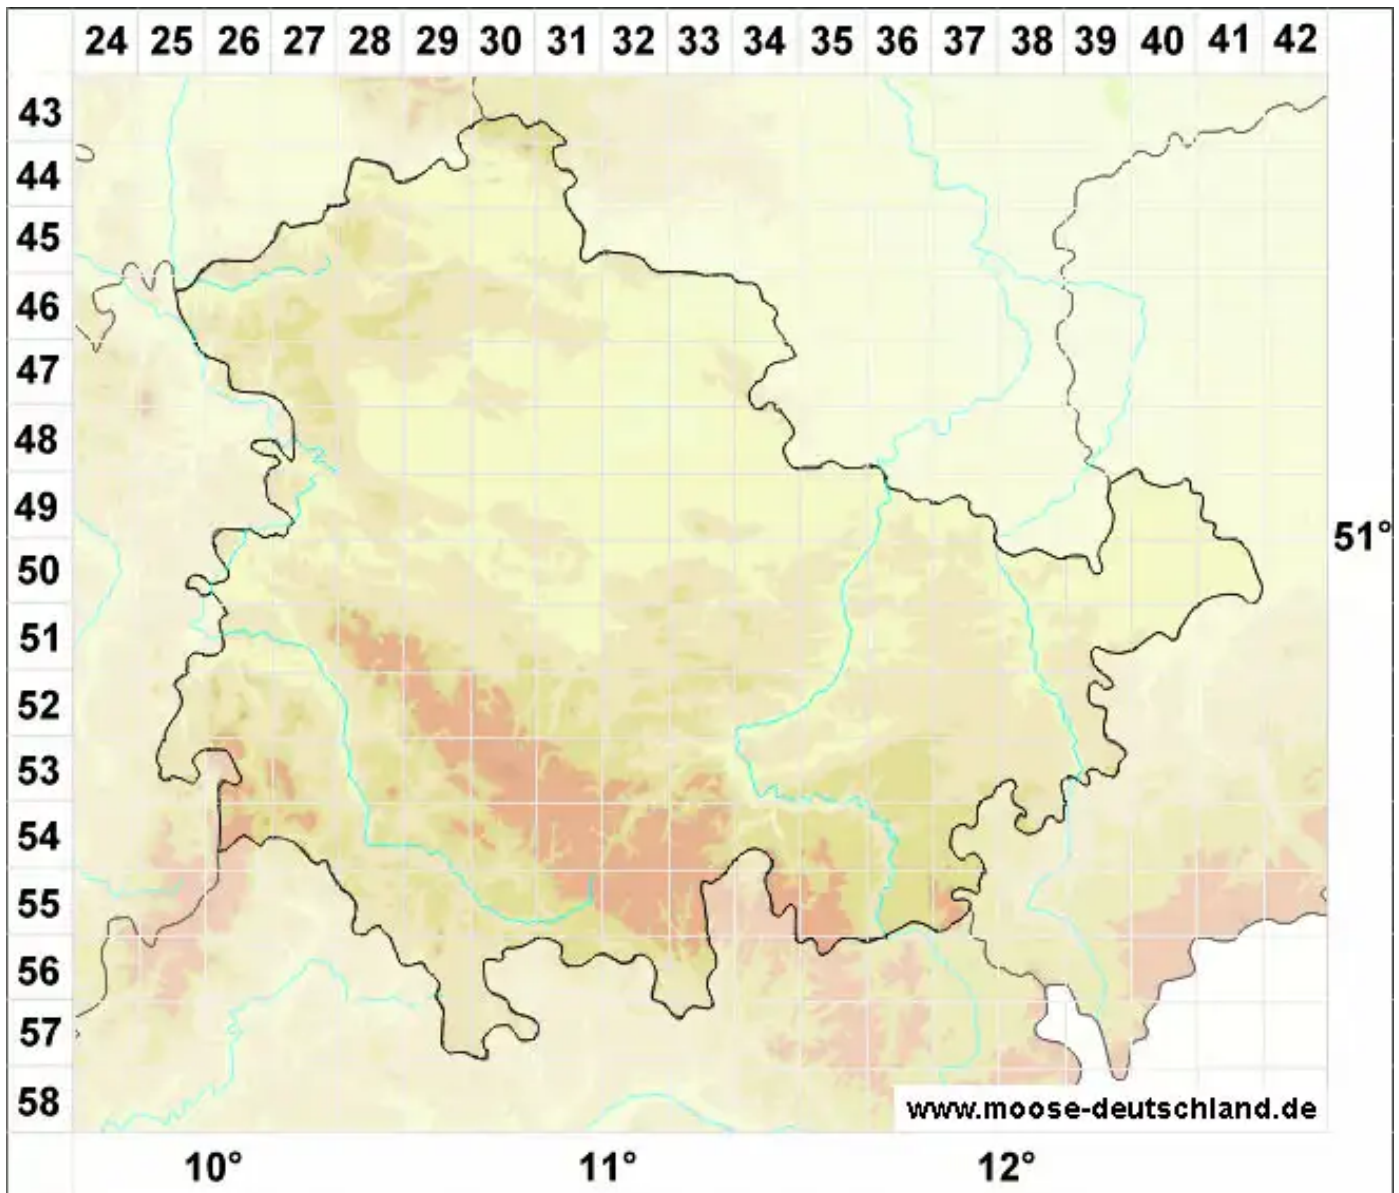

Riccia crozalsii Levier

Crozals Sternlebermoos

Legende:

- Symbole:**
- Ausgefülltes Symbol:
Zeitraum von 1980 bis heute (Aktuelle Angabe)
 - Leeres Symbol:
Zeitraum vor 1980 (Altangabe)
 - Quadrat: Herbarbeleg