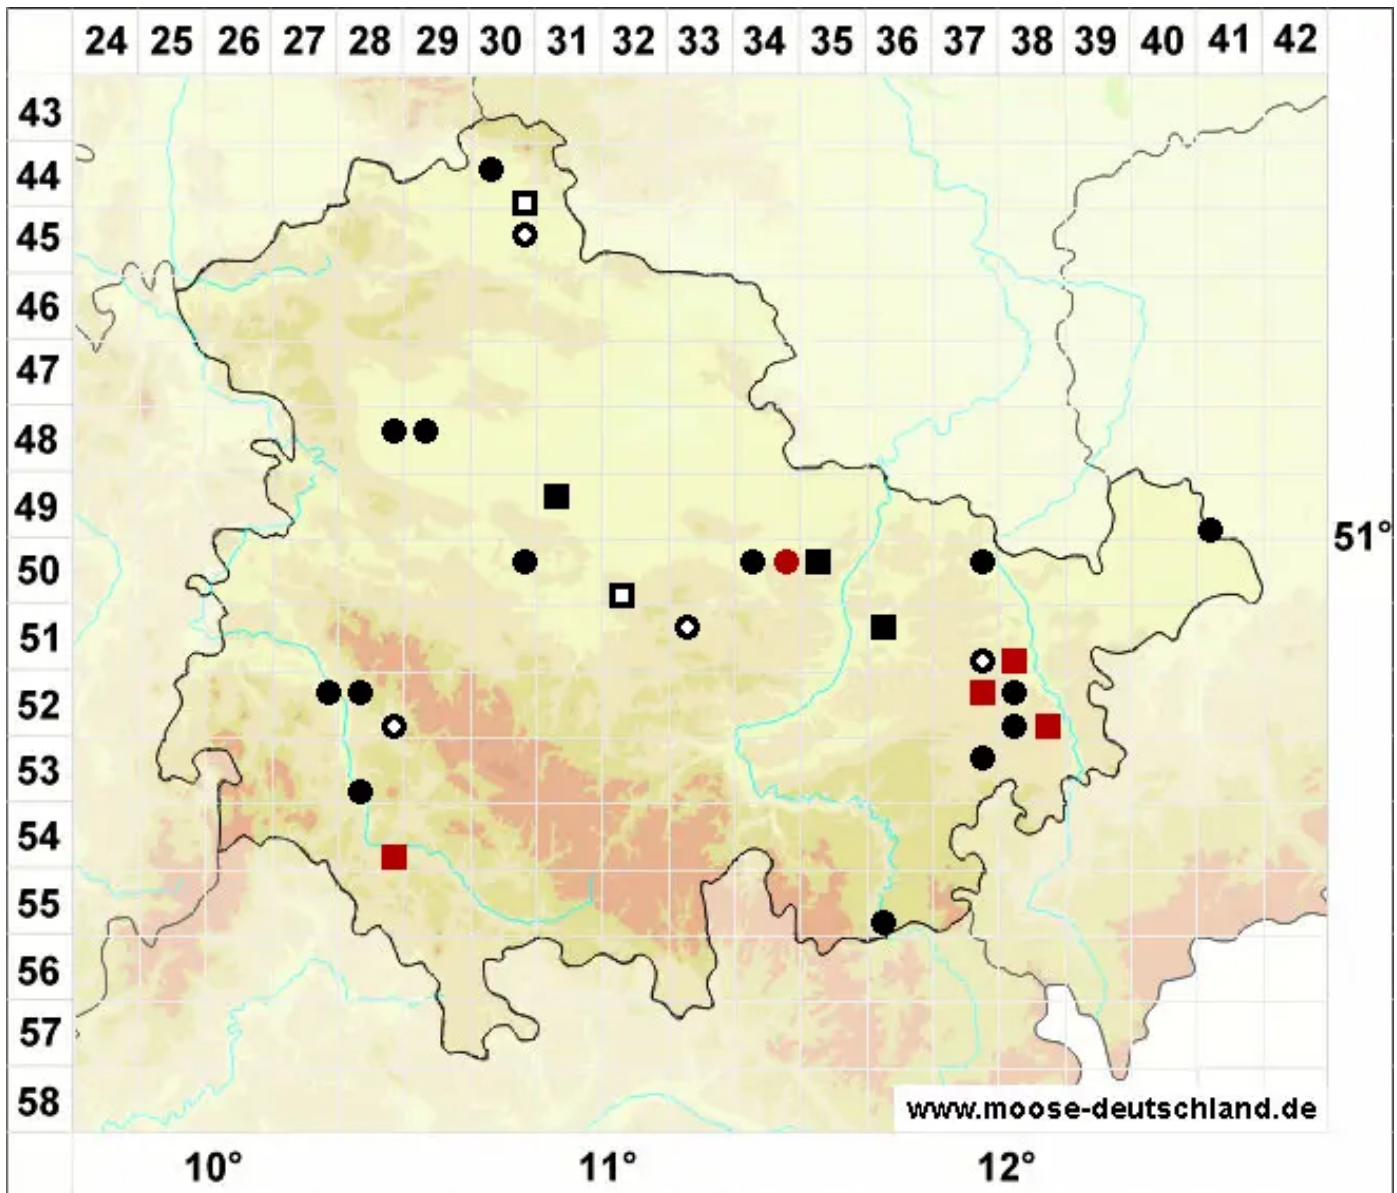

# Riccia cavernosa Hoffm.

Grubiges Sternlebermoos

Legende:

- Symbole:**
- Ausgefülltes Symbol:  
Zeitraum von 1980 bis heute (Aktuelle Angabe)
  - Leeres Symbol:  
Zeitraum vor 1980 (Altangabe)
  - Quadrat: Herbarbeleg