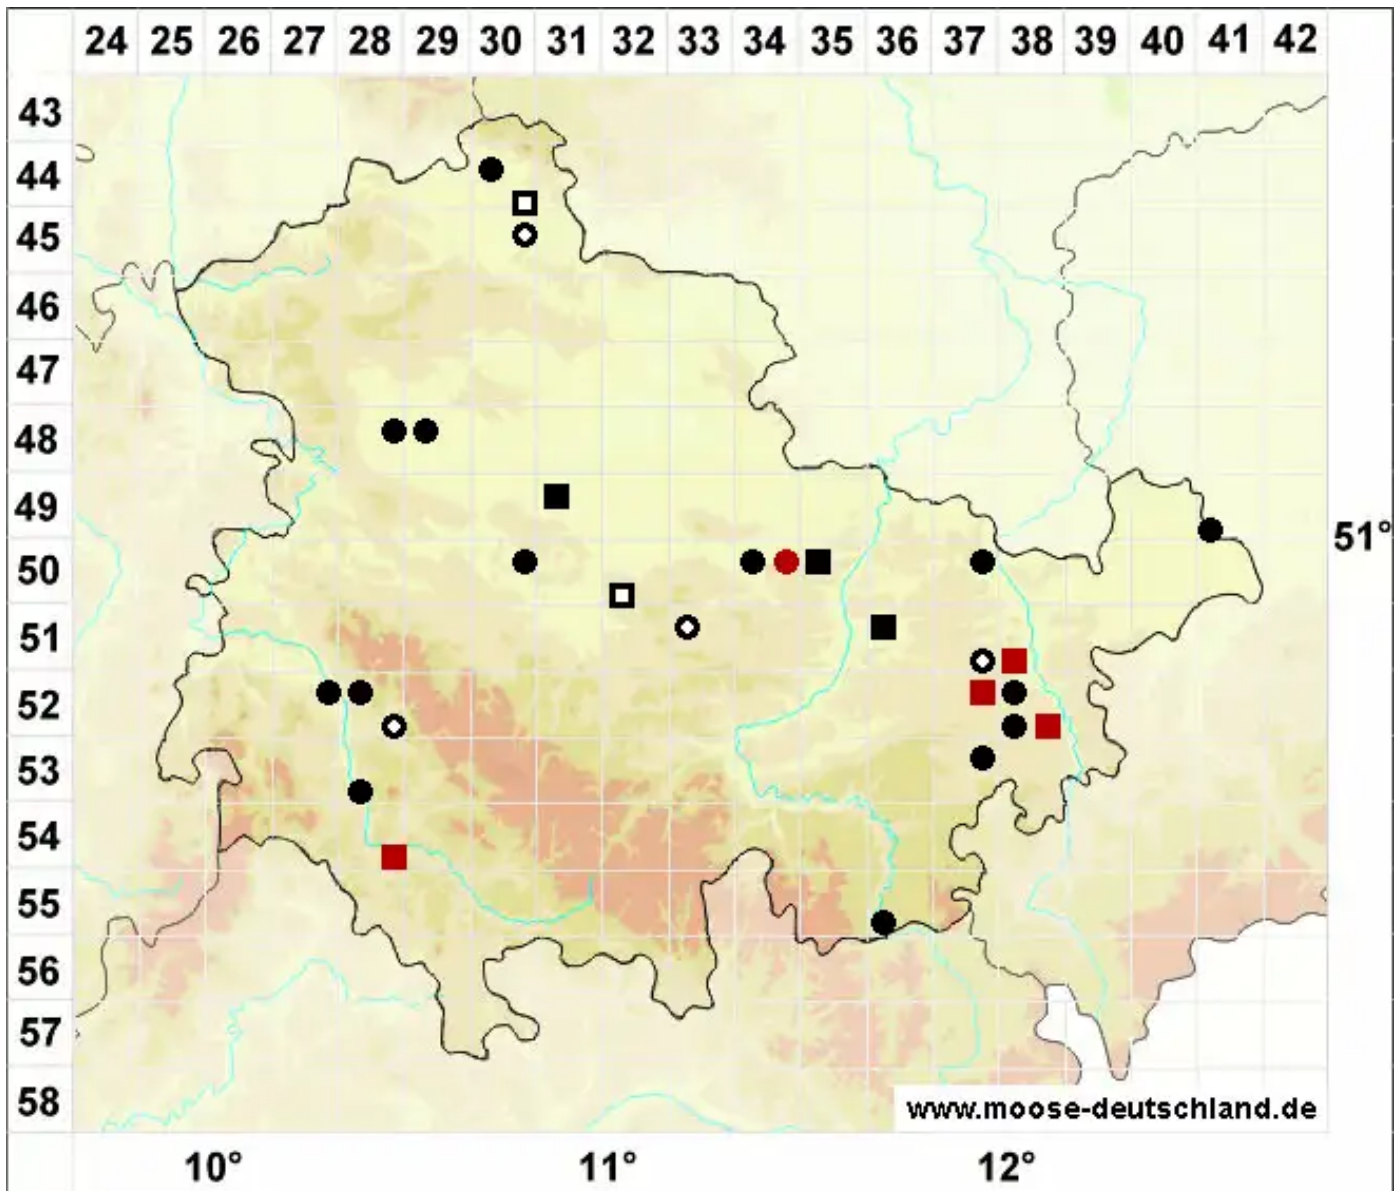

Riccia cavernosa Hoffm.

Grubiges Sternlebermoos

Legende:

- Symbole:**
- Ausgefülltes Symbol:
Zeitraum von 1980 bis heute (Aktuelle Angabe)
 - Leeres Symbol:
Zeitraum vor 1980 (Altangabe)
 - Quadrat: Herbarbeleg