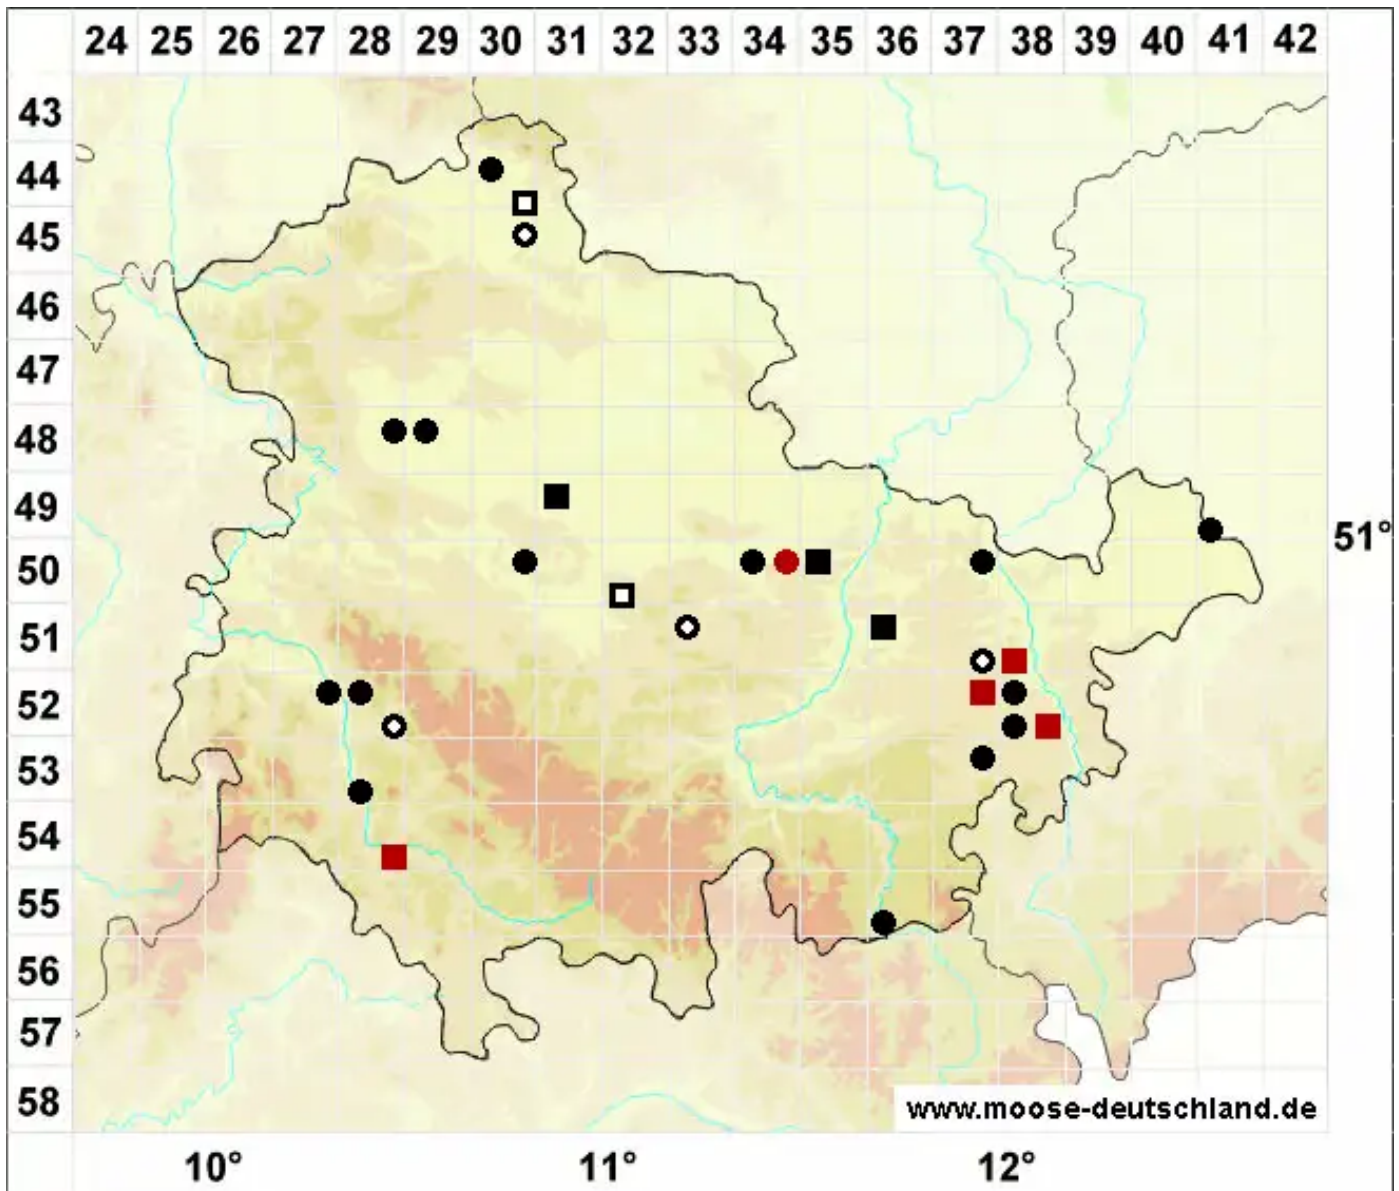

# Riccia cavernosa Hoffm.

Grubiges Sternlebermoos

Legende:

- Symbole:**
- Ausgefülltes Symbol:  
Zeitraum von 1980 bis heute (Aktuelle Angabe)
  - Leeres Symbol:  
Zeitraum vor 1980 (Altangabe)
  - Quadrat: Herbarbeleg