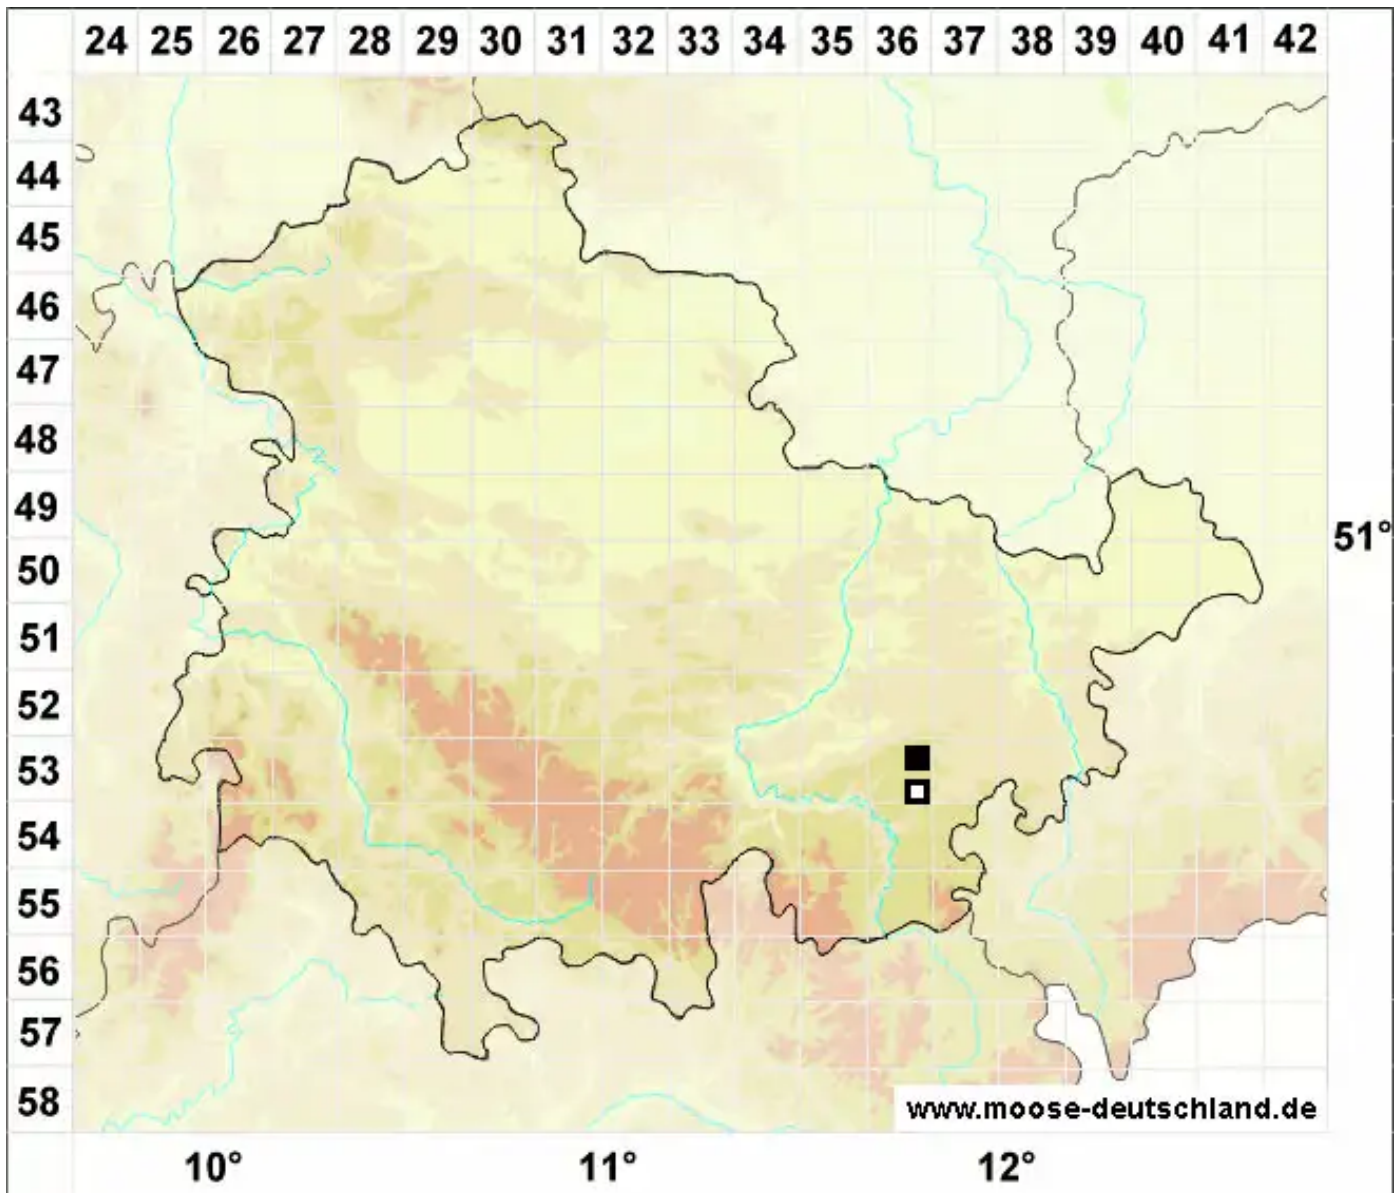

Riccia canaliculata Hoffm.

Rinniges Sternlebermoos

Legende:

Symbole:

Ausgefülltes Symbol:
Zeitraum von 1980 bis heute (Aktuelle Angabe)

Leeres Symbol:
Zeitraum vor 1980 (Altangabe)

Quadrat: Herbarbeleg