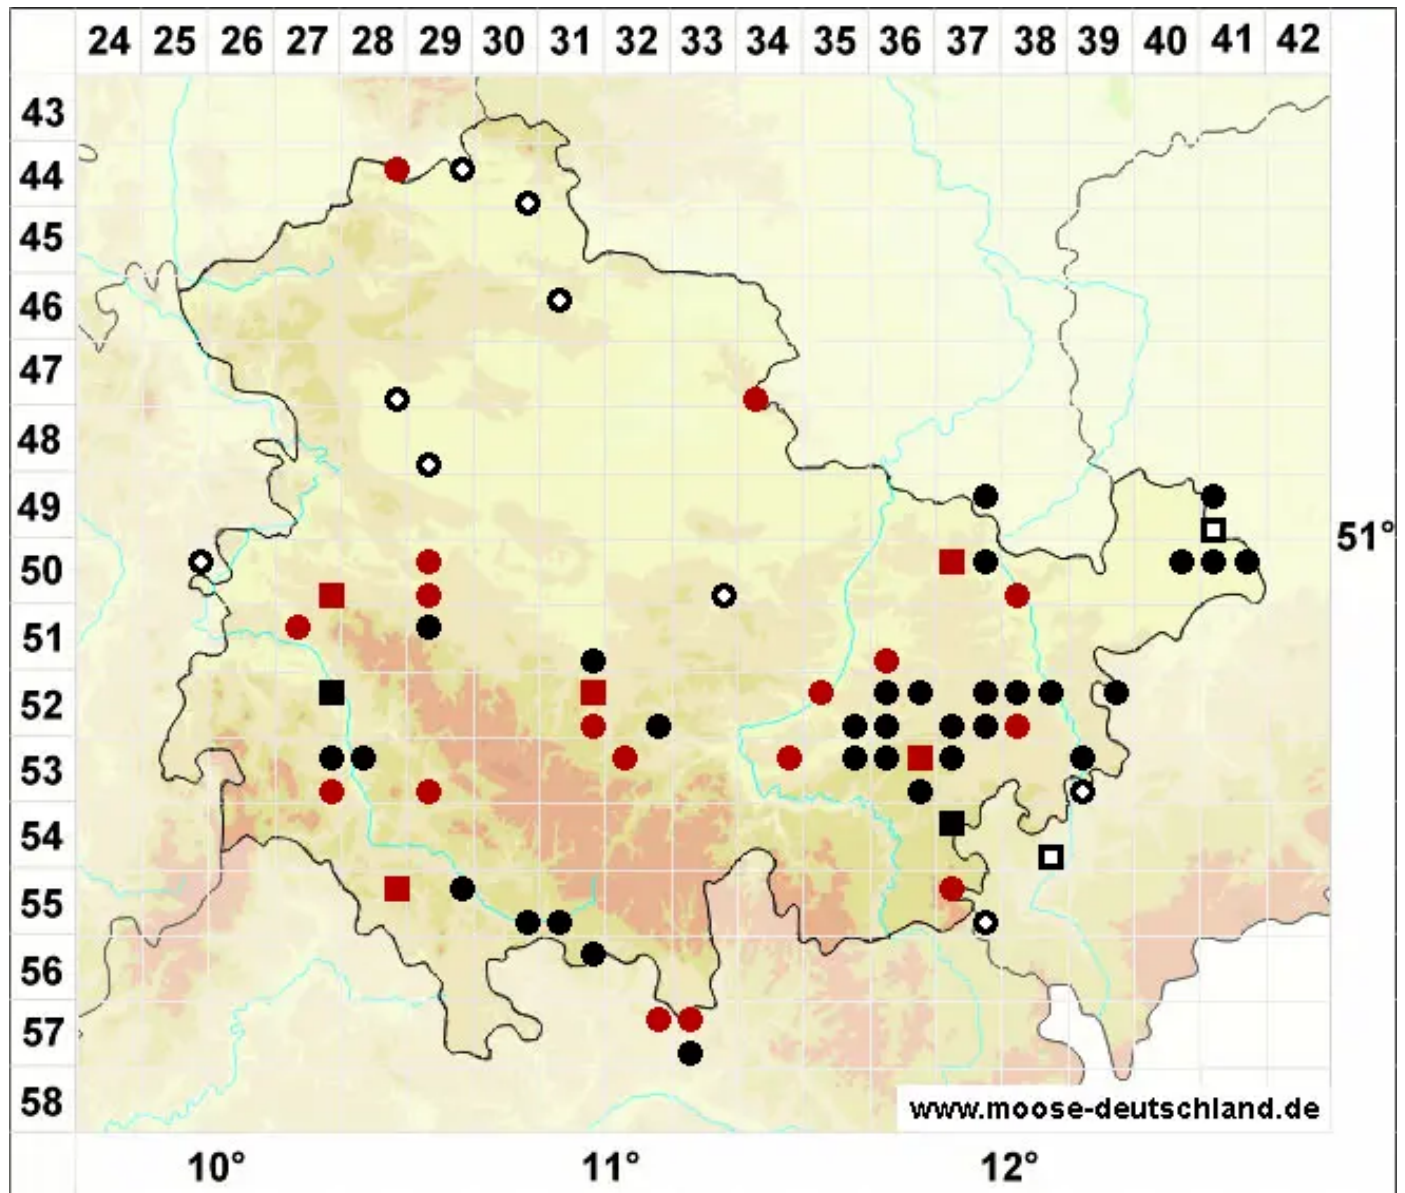

Riccia fluitans L.

Untergetauchtes Sternlebermoos

Legende:

- Symbole:**
- Ausgefülltes Symbol:
Zeitraum von 1980 bis heute (Aktuelle Angabe)
 - Leeres Symbol:
Zeitraum vor 1980 (Altangabe)
 - Quadrat: Herbarbeleg