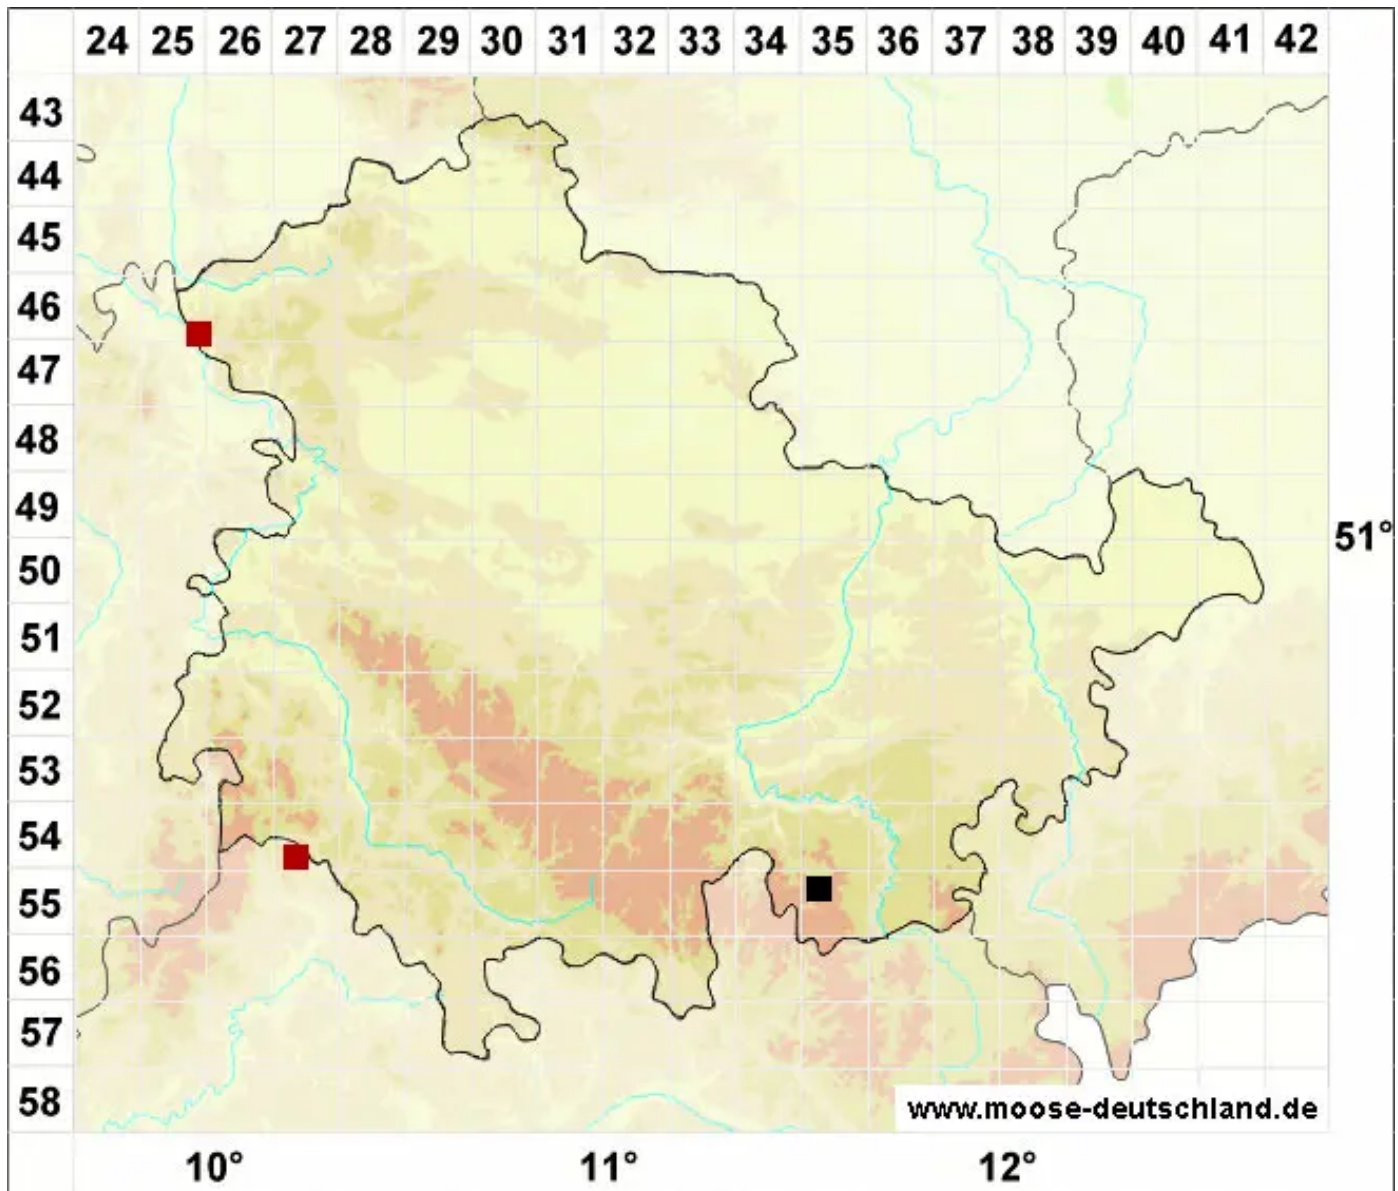

Metzgeria violacea (Ach.) Dumort.

Blauendes Igelhaubenmoos

Legende:

Symbole:

Ausgefülltes Symbol:
Zeitraum von 1980 bis heute (Aktuelle Angabe)

Leeres Symbol:
Zeitraum vor 1980 (Altangabe)

Quadrat: Herbarbeleg