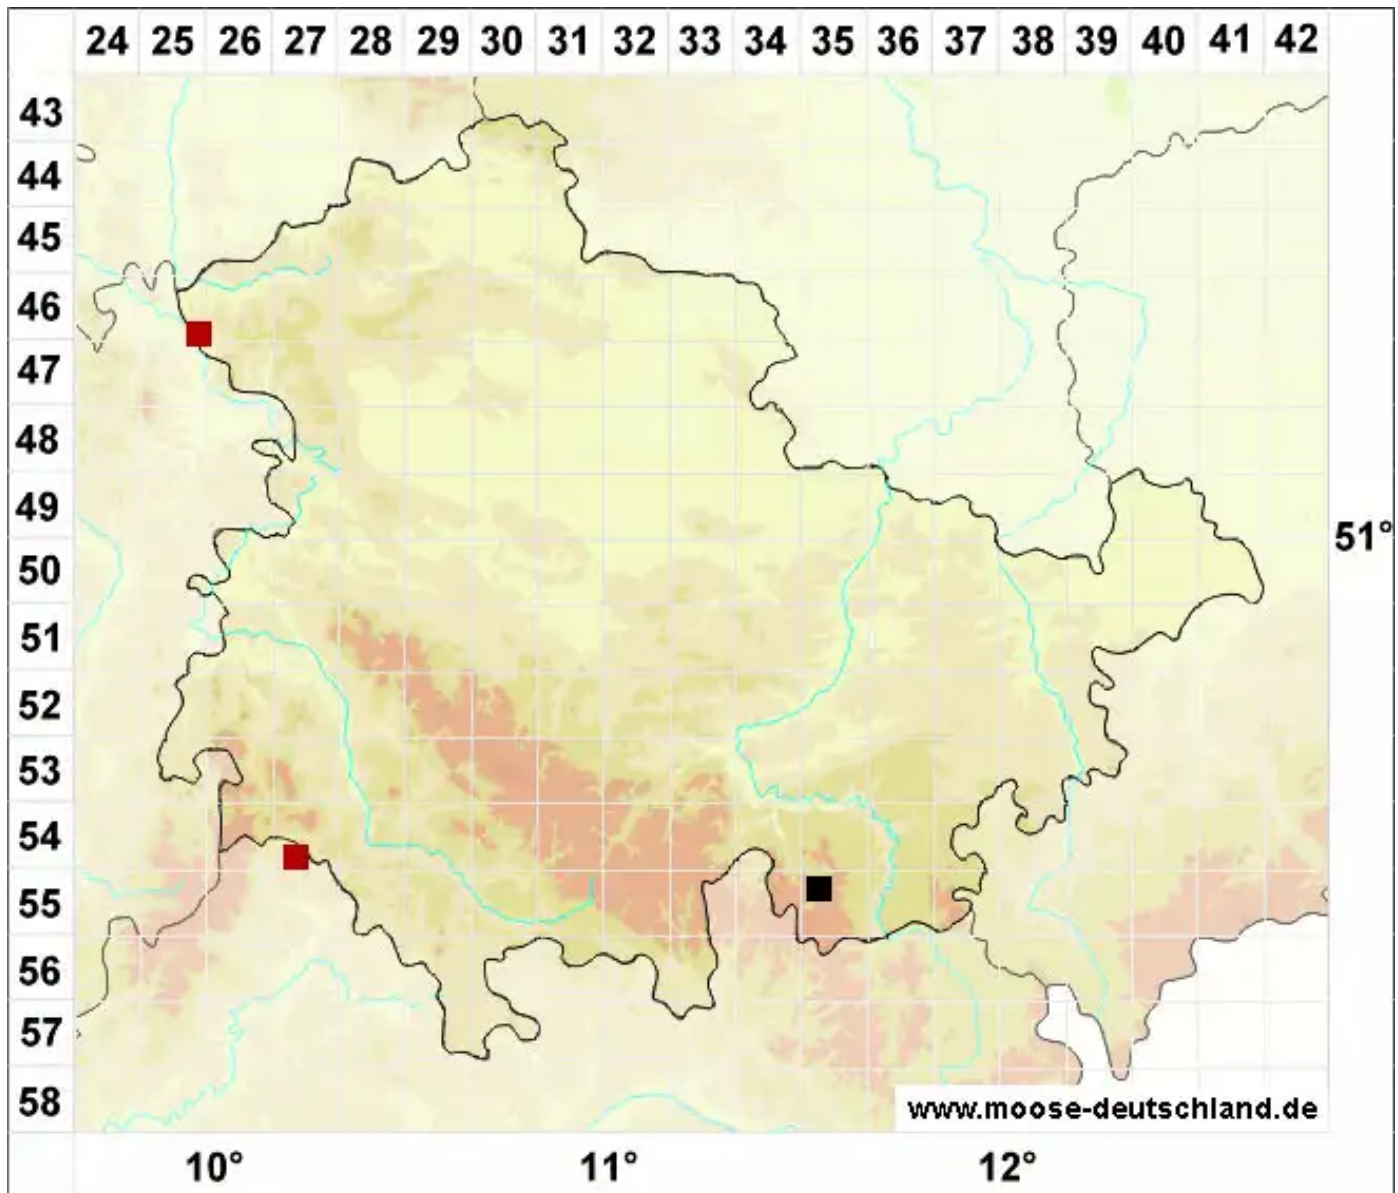

Metzgeria violacea (Ach.) Dumort.

Blauendes Igelhaubenmoos

Legende:

Symbole:
Ausgefülltes Symbol:
Zeitraum von 1980 bis heute (Aktuelle Angabe)
Leeres Symbol:
Zeitraum vor 1980 (Altangabe)
Quadrat: Herbarbeleg