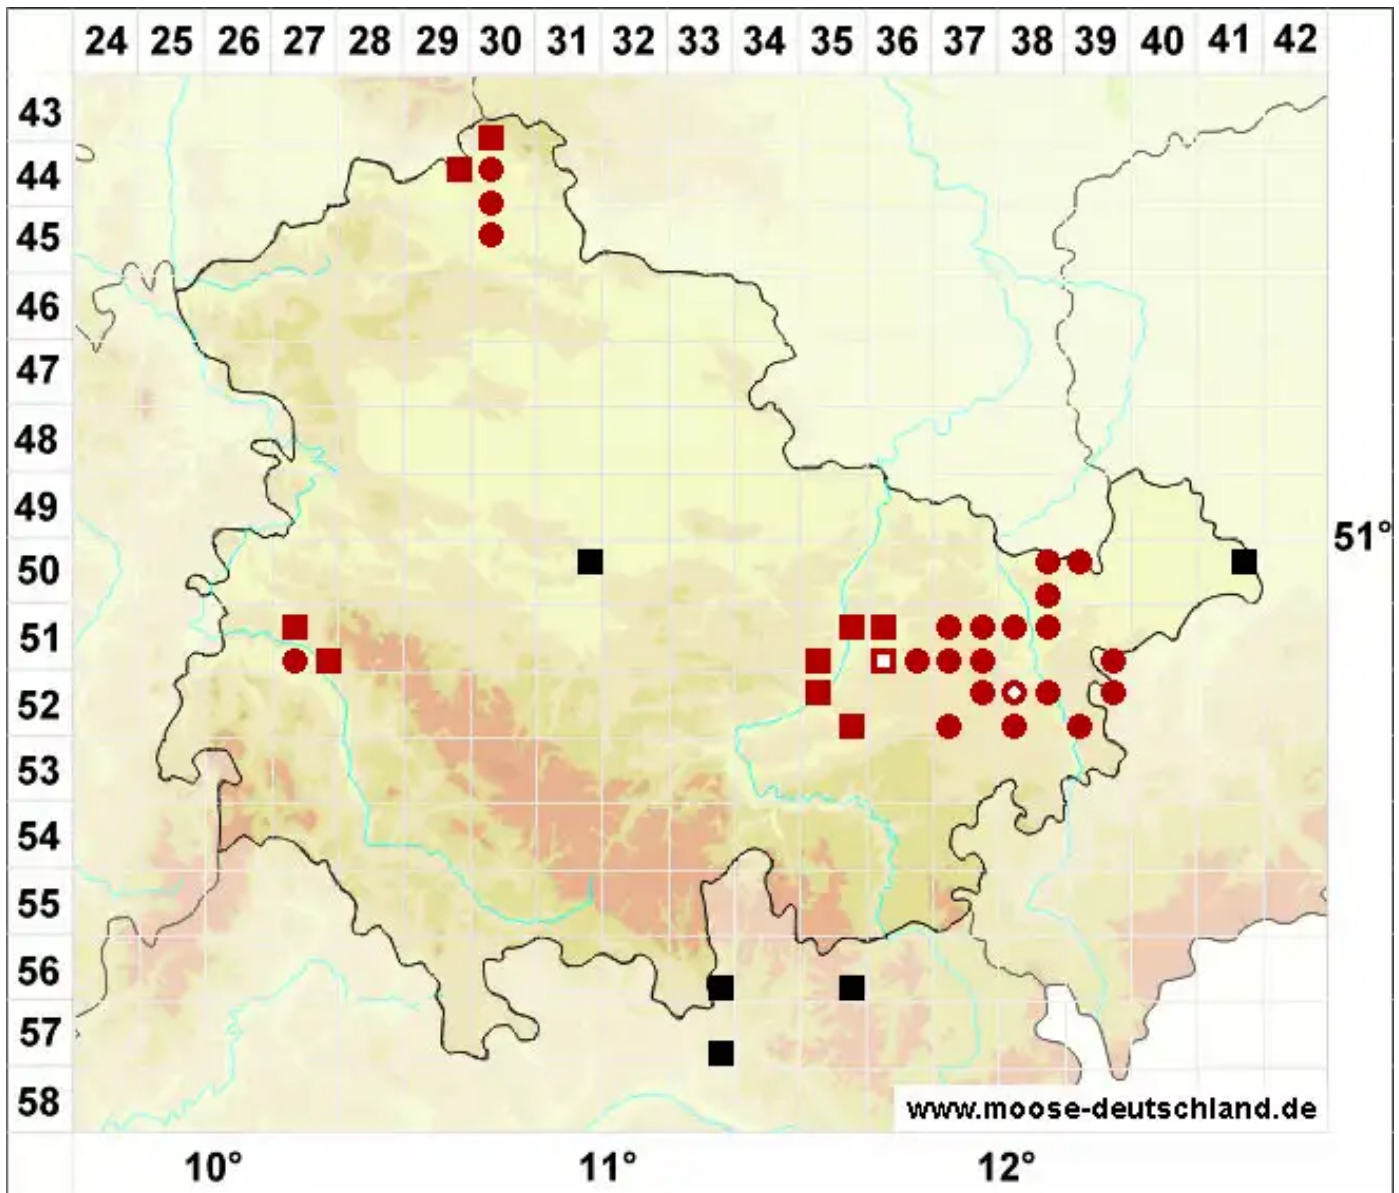

Riccia glauca L.

Blaugrünes Sternlebermoos

Legende:

- Symbole:**
- Ausgefülltes Symbol:
Zeitraum von 1980 bis heute (Aktuelle Angabe)
 - Leeres Symbol:
Zeitraum vor 1980 (Altangabe)
 - Quadrat: Herbarbeleg