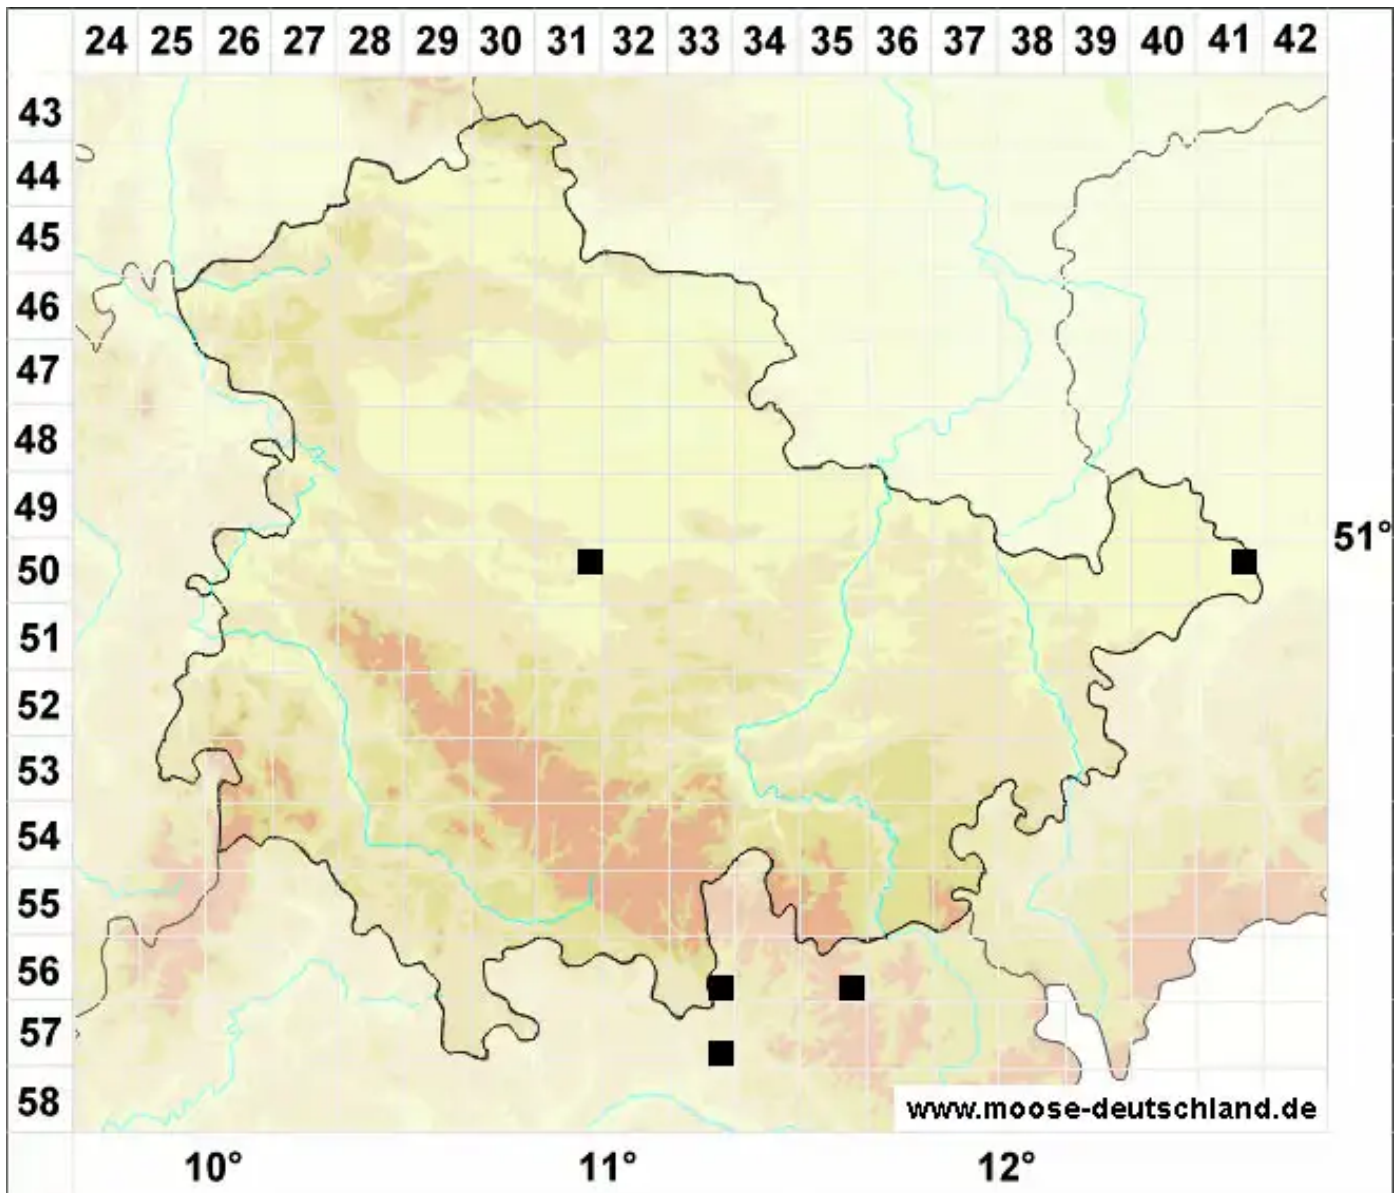

Riccia glauca L. var. glauca

Echtes Blaugrünes Sternlebermoos

Legende:

- Symbole:**
- Ausgefülltes Symbol:
Zeitraum von 1980 bis heute (Aktuelle Angabe)
 - Leeres Symbol:
Zeitraum vor 1980 (Altangabe)
 - Quadrat: Herbarbeleg