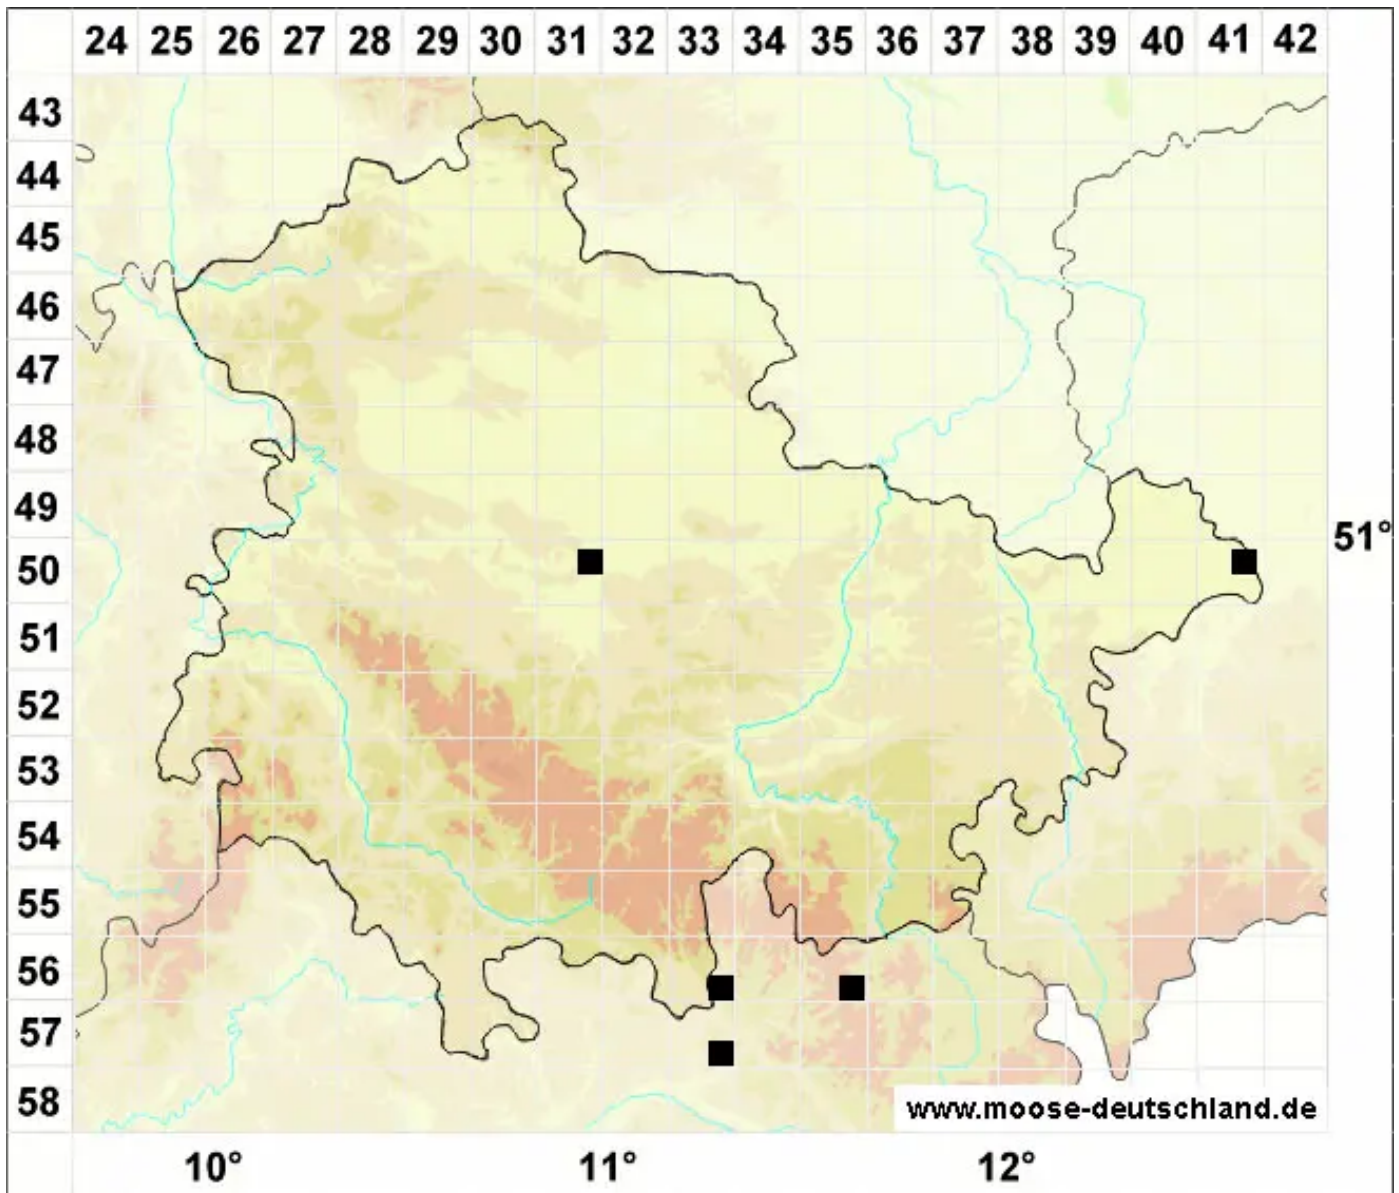

Riccia glauca L. var. glauca

Echtes Blaugrünes Sternlebermoos

Legende:

Symbole:

Ausgefülltes Symbol:
Zeitraum von 1980 bis heute (Aktuelle Angabe)

Leeres Symbol:
Zeitraum vor 1980 (Altangabe)

Quadrat: Herbarbeleg