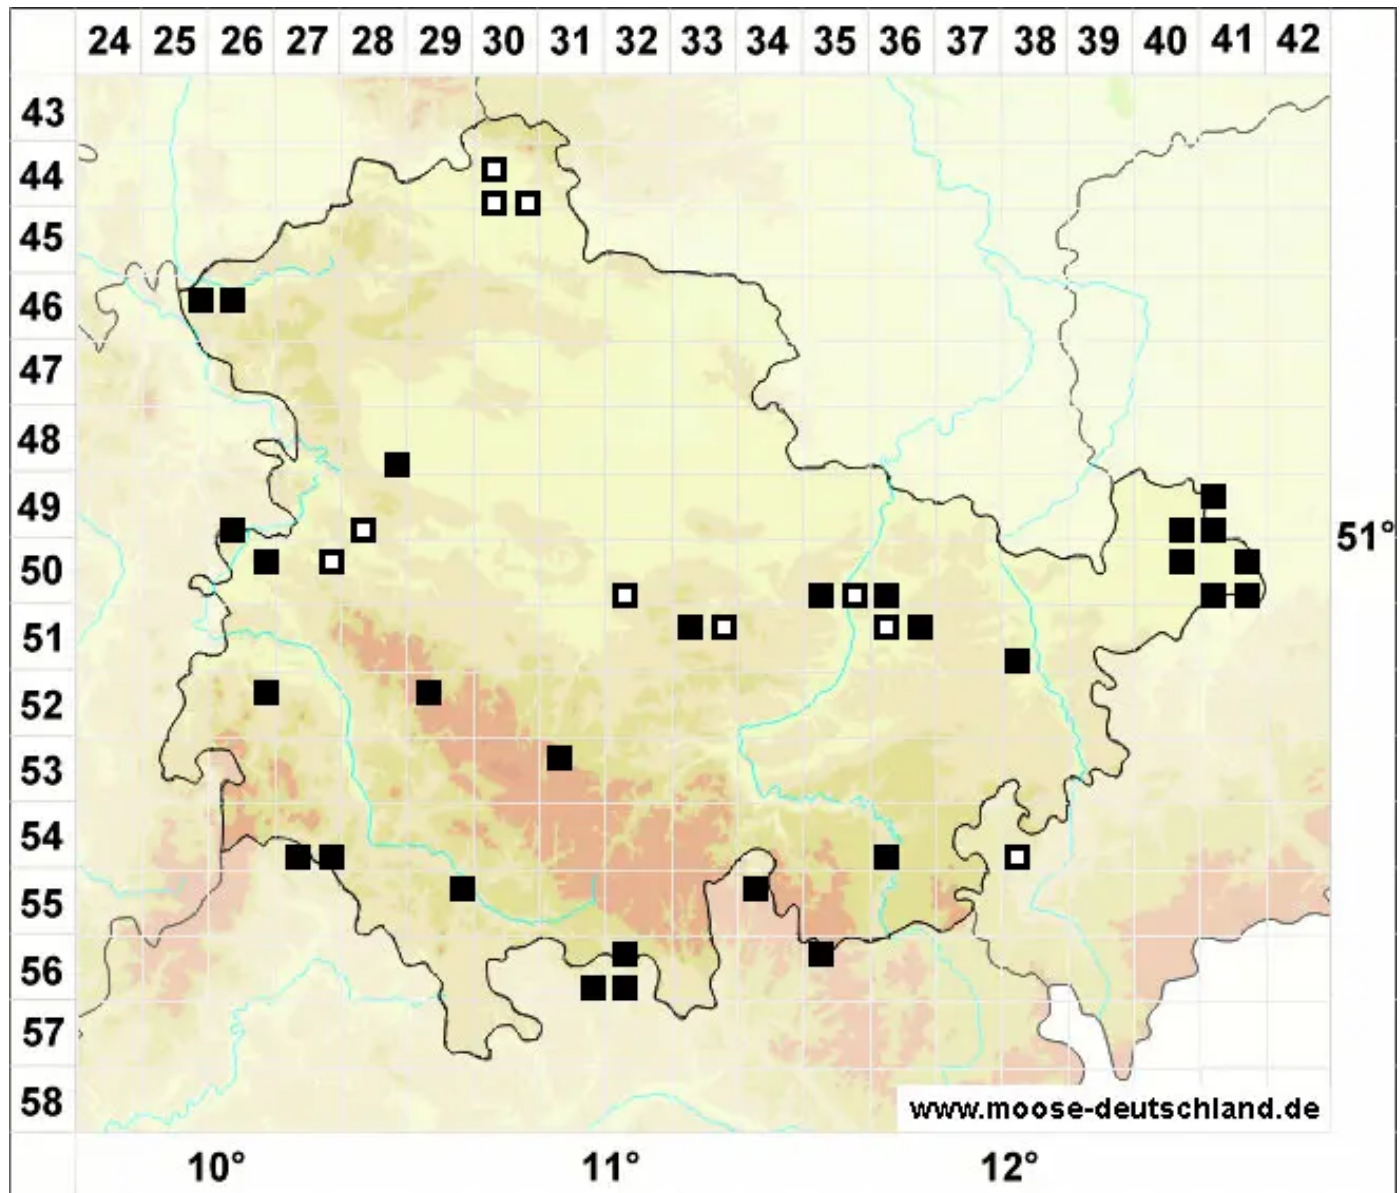

Riccia glauca var. ciliaris Warnst.

Bewimpertes Blaugrünes Sternlebermoos

Legende:

Symbole:

Ausgefülltes Symbol:
Zeitraum von 1980 bis heute (Aktuelle Angabe)

Leeres Symbol:
Zeitraum vor 1980 (Altangabe)

Quadrat: Herbarbeleg