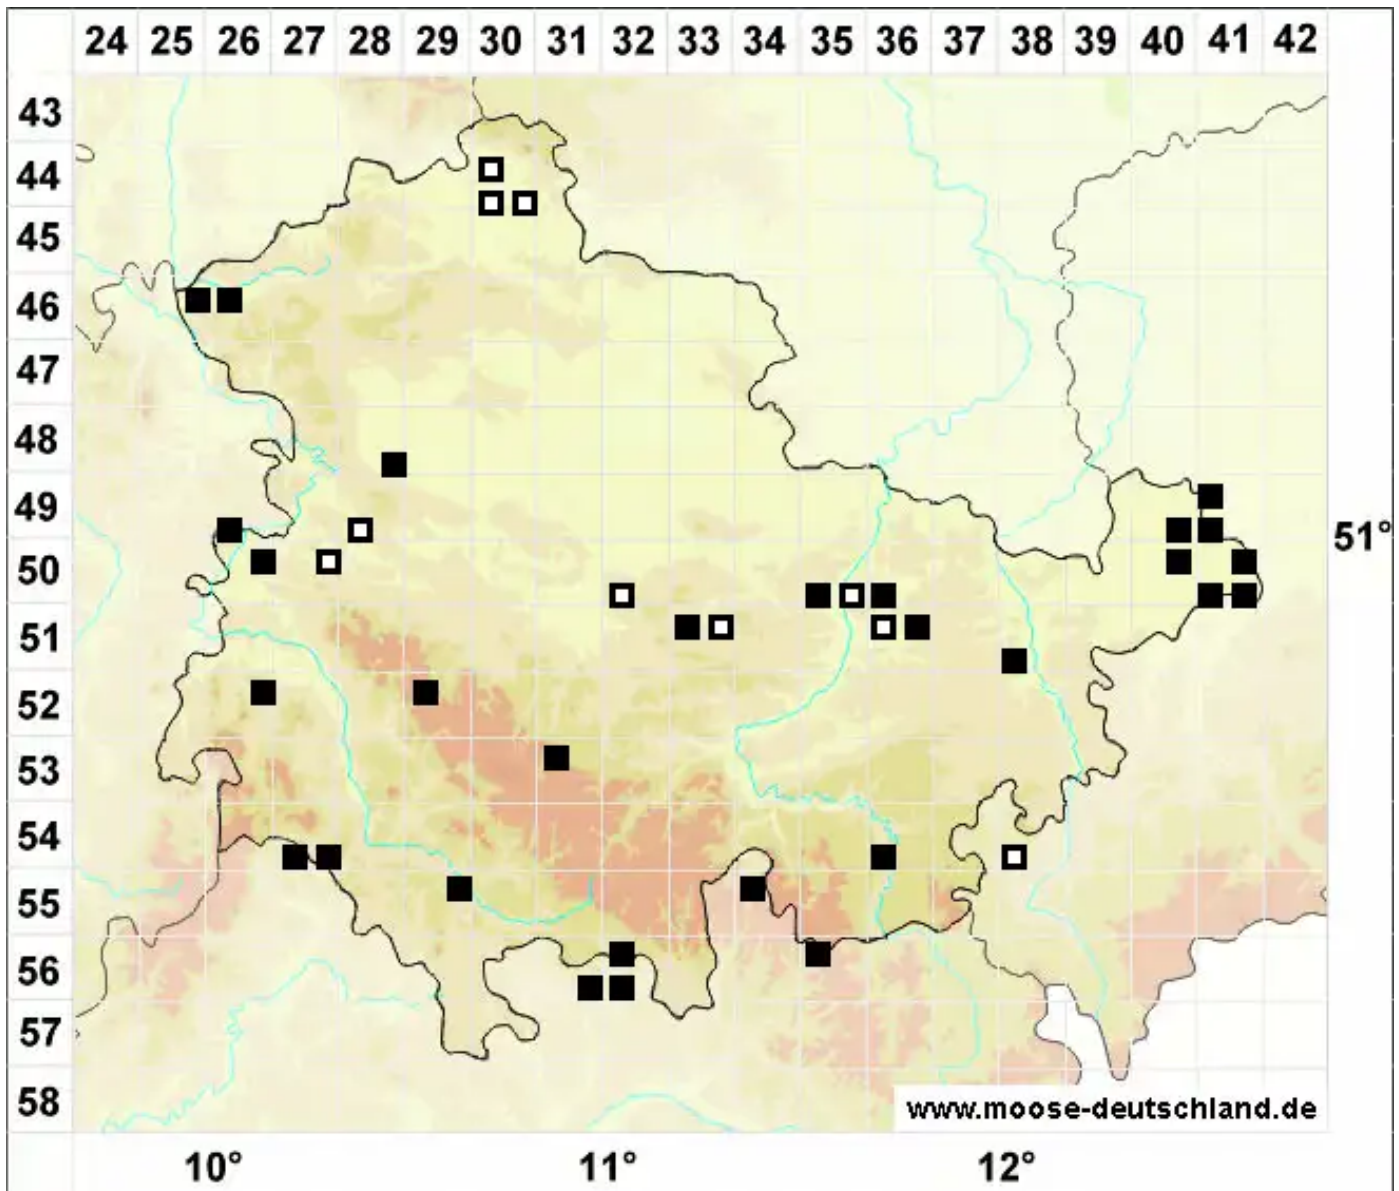

Riccia glauca var. ciliaris Warnst.

Bewimpertes Blaugrünes Sternlebermoos

Legende:

Symbole:

Ausgefülltes Symbol:
Zeitraum von 1980 bis heute (Aktuelle Angabe)

Leeres Symbol:
Zeitraum vor 1980 (Altangabe)

Quadrat: Herbarbeleg